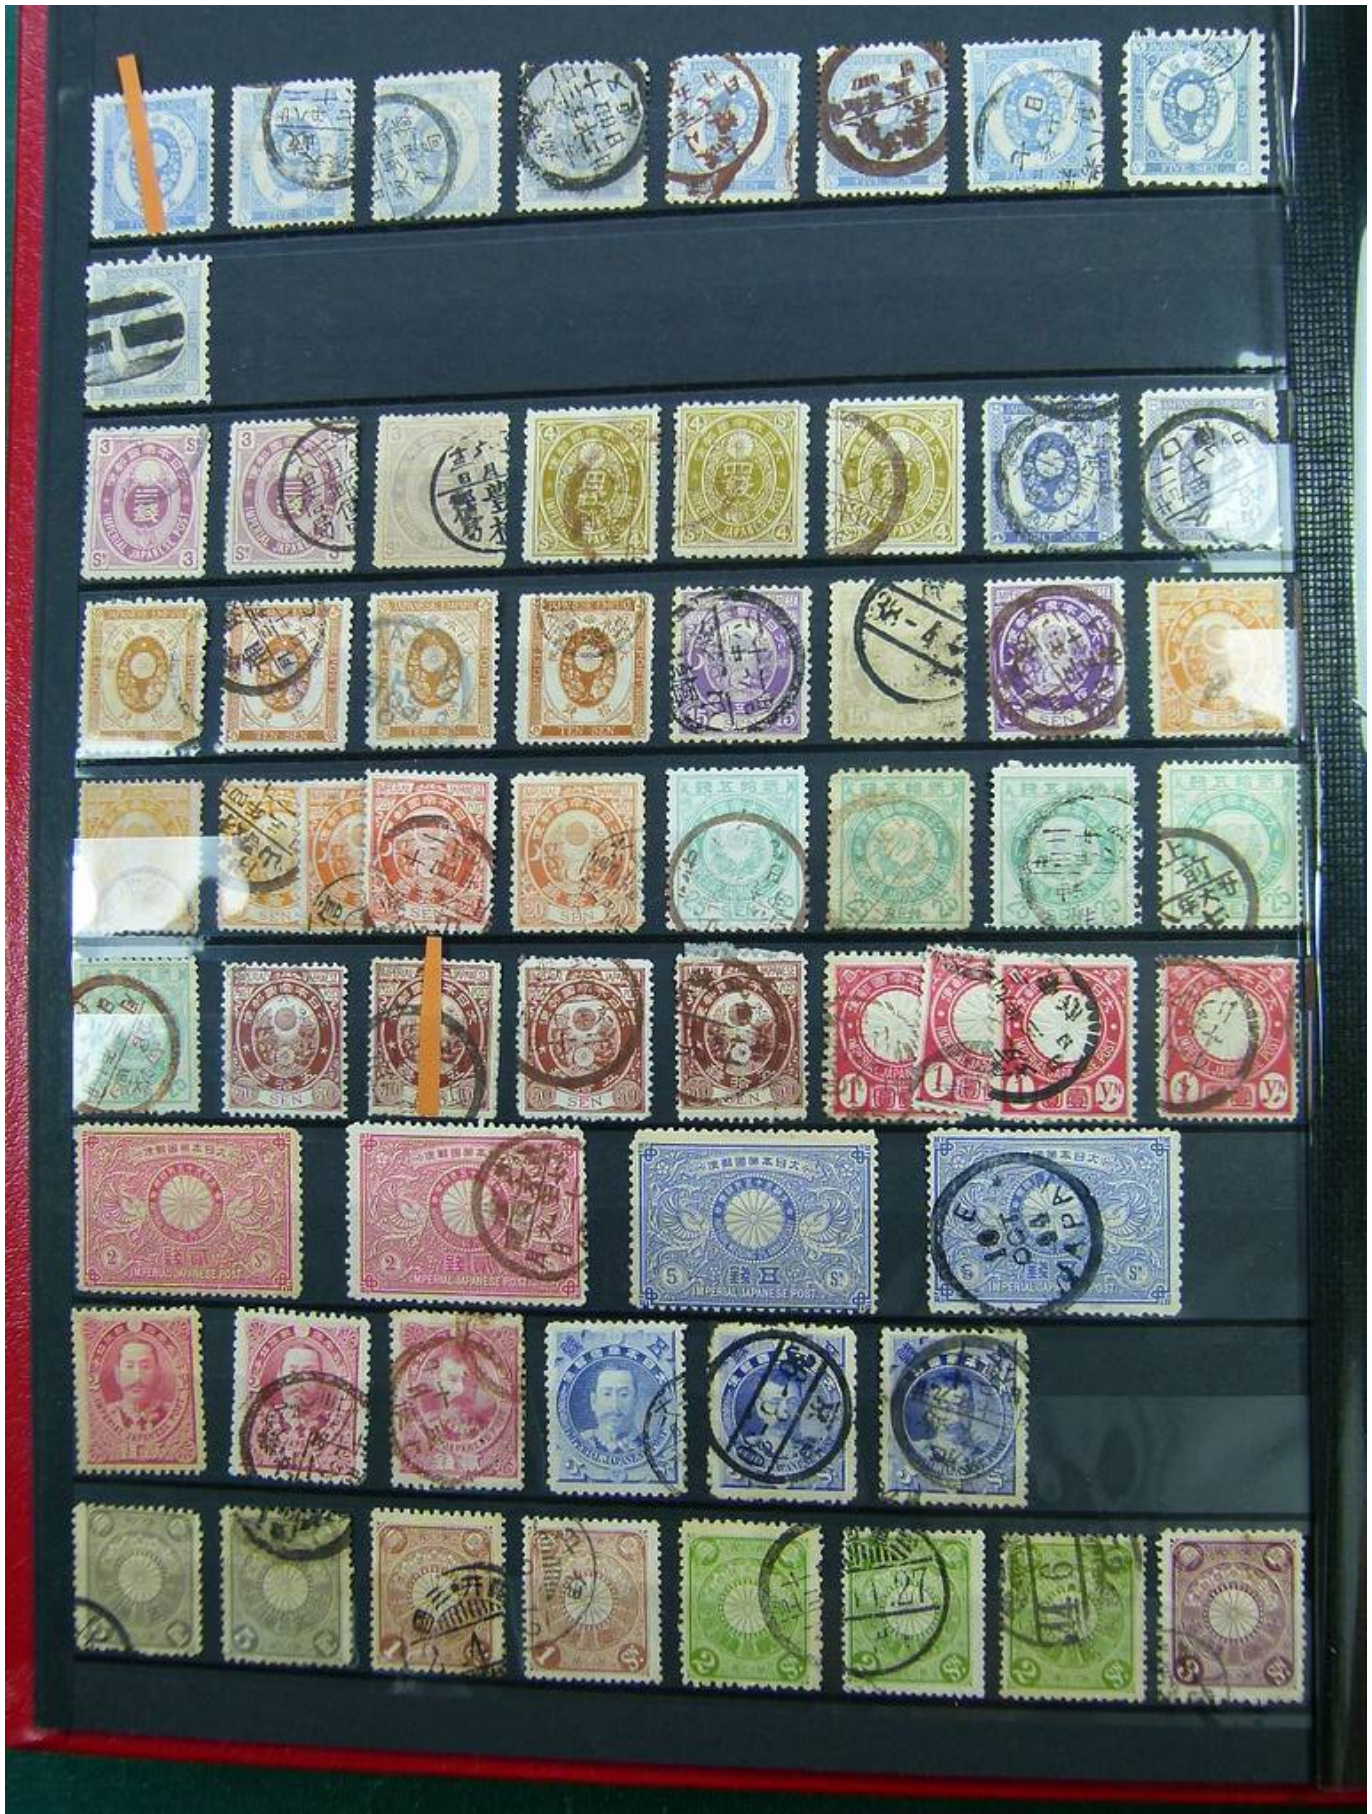

Lot nr.: L243157

Land/Typ: Asien und Ozeanien

Japan-Sammlung, auf Einsteckbuch, von Anfang bis 1985, mit neuen und gest. Briefmarken. Gute Auswahl an Klassikern.

Preis: 110 eur

[Gehen Sie auf die viel auf www.briefmarken-liste.com]

Foto nr.: 2

Foto nr.: 3

Foto nr.: 4

Foto nr.: 5

Foto nr.: 6

Foto nr.: 7

Foto nr.: 8

Foto nr.: 9

Foto nr.: 10

Foto nr.: 11

Foto nr.: 12

Foto nr.: 13

Foto nr.: 14

Foto nr.: 15

Foto nr.: 16

Foto nr.: 17