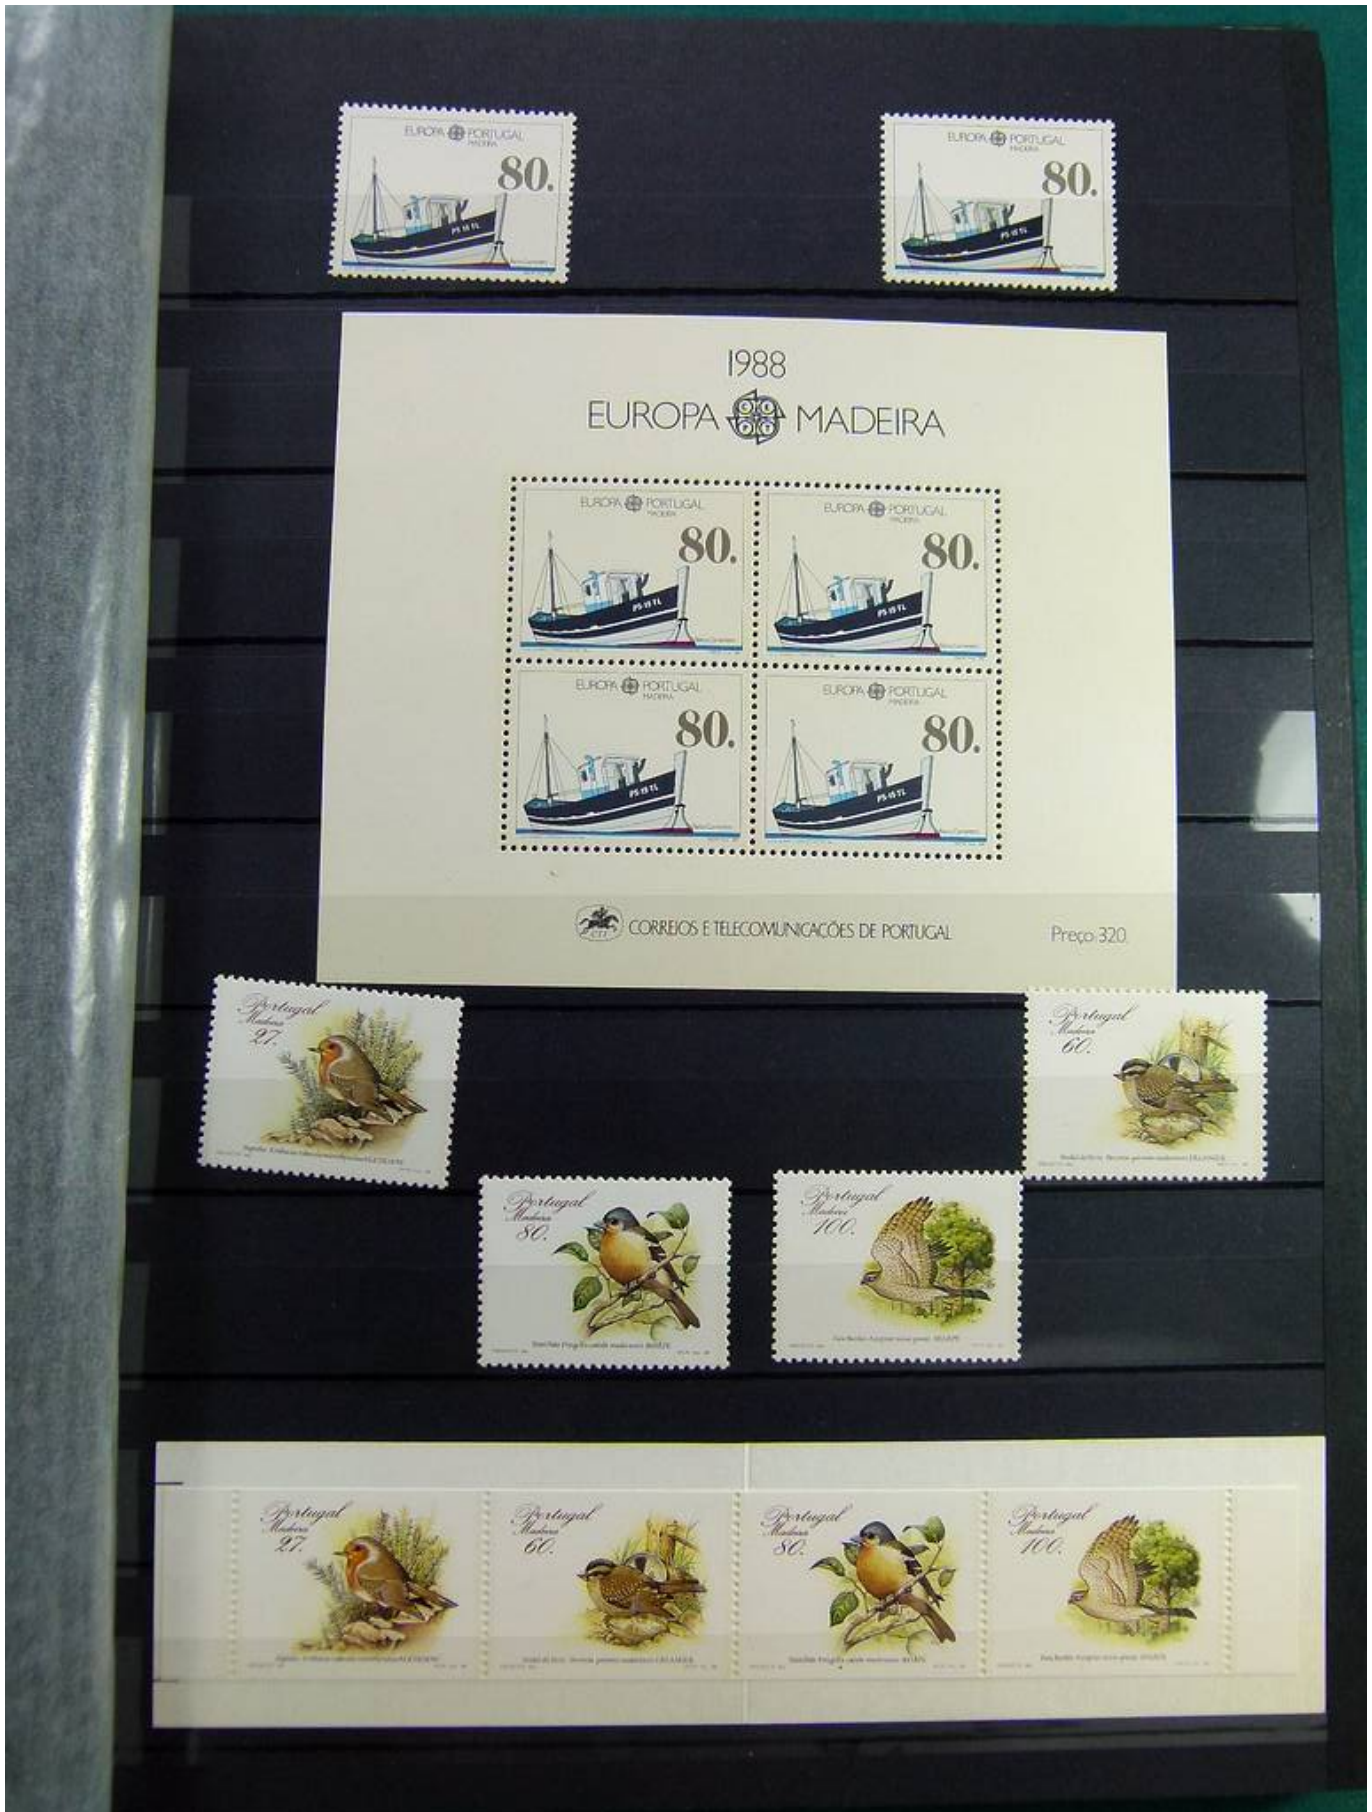

Lotto no.: L243213

Nazione/Tipo: Europa

Collezione Madeira, con francobolli nuovi ** non linguellati, dal 1980 al 2006.

Prezzo: 130 eur

[[Vai al sito www.matirafil.com](http://www.matirafil.com)]

Foto nr.: 2

Foto nr.: 3

Foto nr.: 4

Foto nr.: 5

Foto nr.: 6

Foto nr.: 7

Foto nr.: 8

Foto nr.: 9

Foto nr.: 10