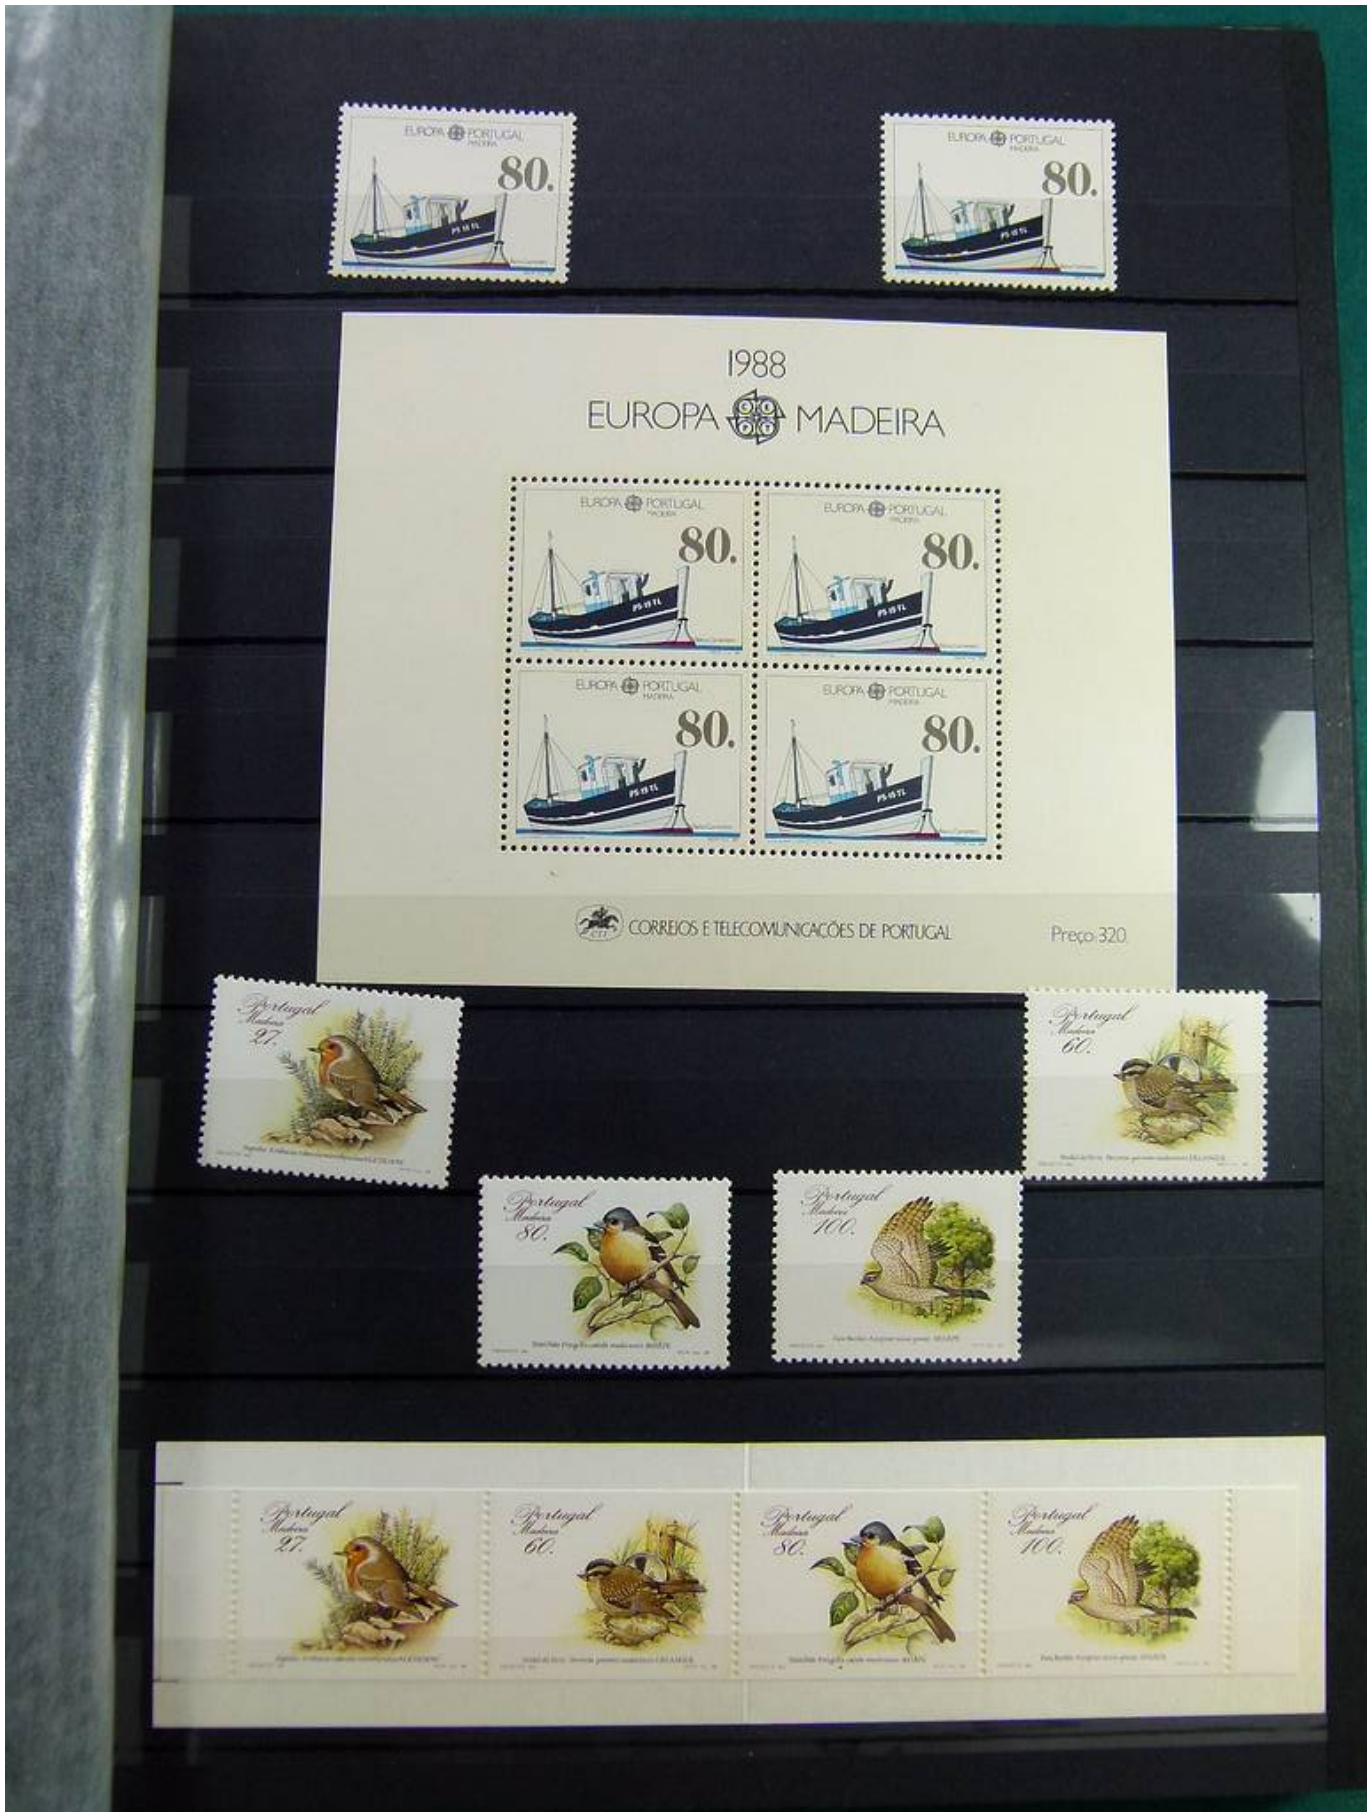

Lot nr.: L243213

Country/Type: Europe

Madeira Collection, with MNH stamps, from 1980 to 2006.

Price: 130 eur

[[Go to the lot on www.sevenstamps.com](http://www.sevenstamps.com)]

Foto nr.: 2

Foto nr.: 3

Foto nr.: 4

Foto nr.: 5

Foto nr.: 6

Foto nr.: 7

Foto nr.: 8

Foto nr.: 9

Foto nr.: 10

Foto nr.: 11

Foto nr.: 12