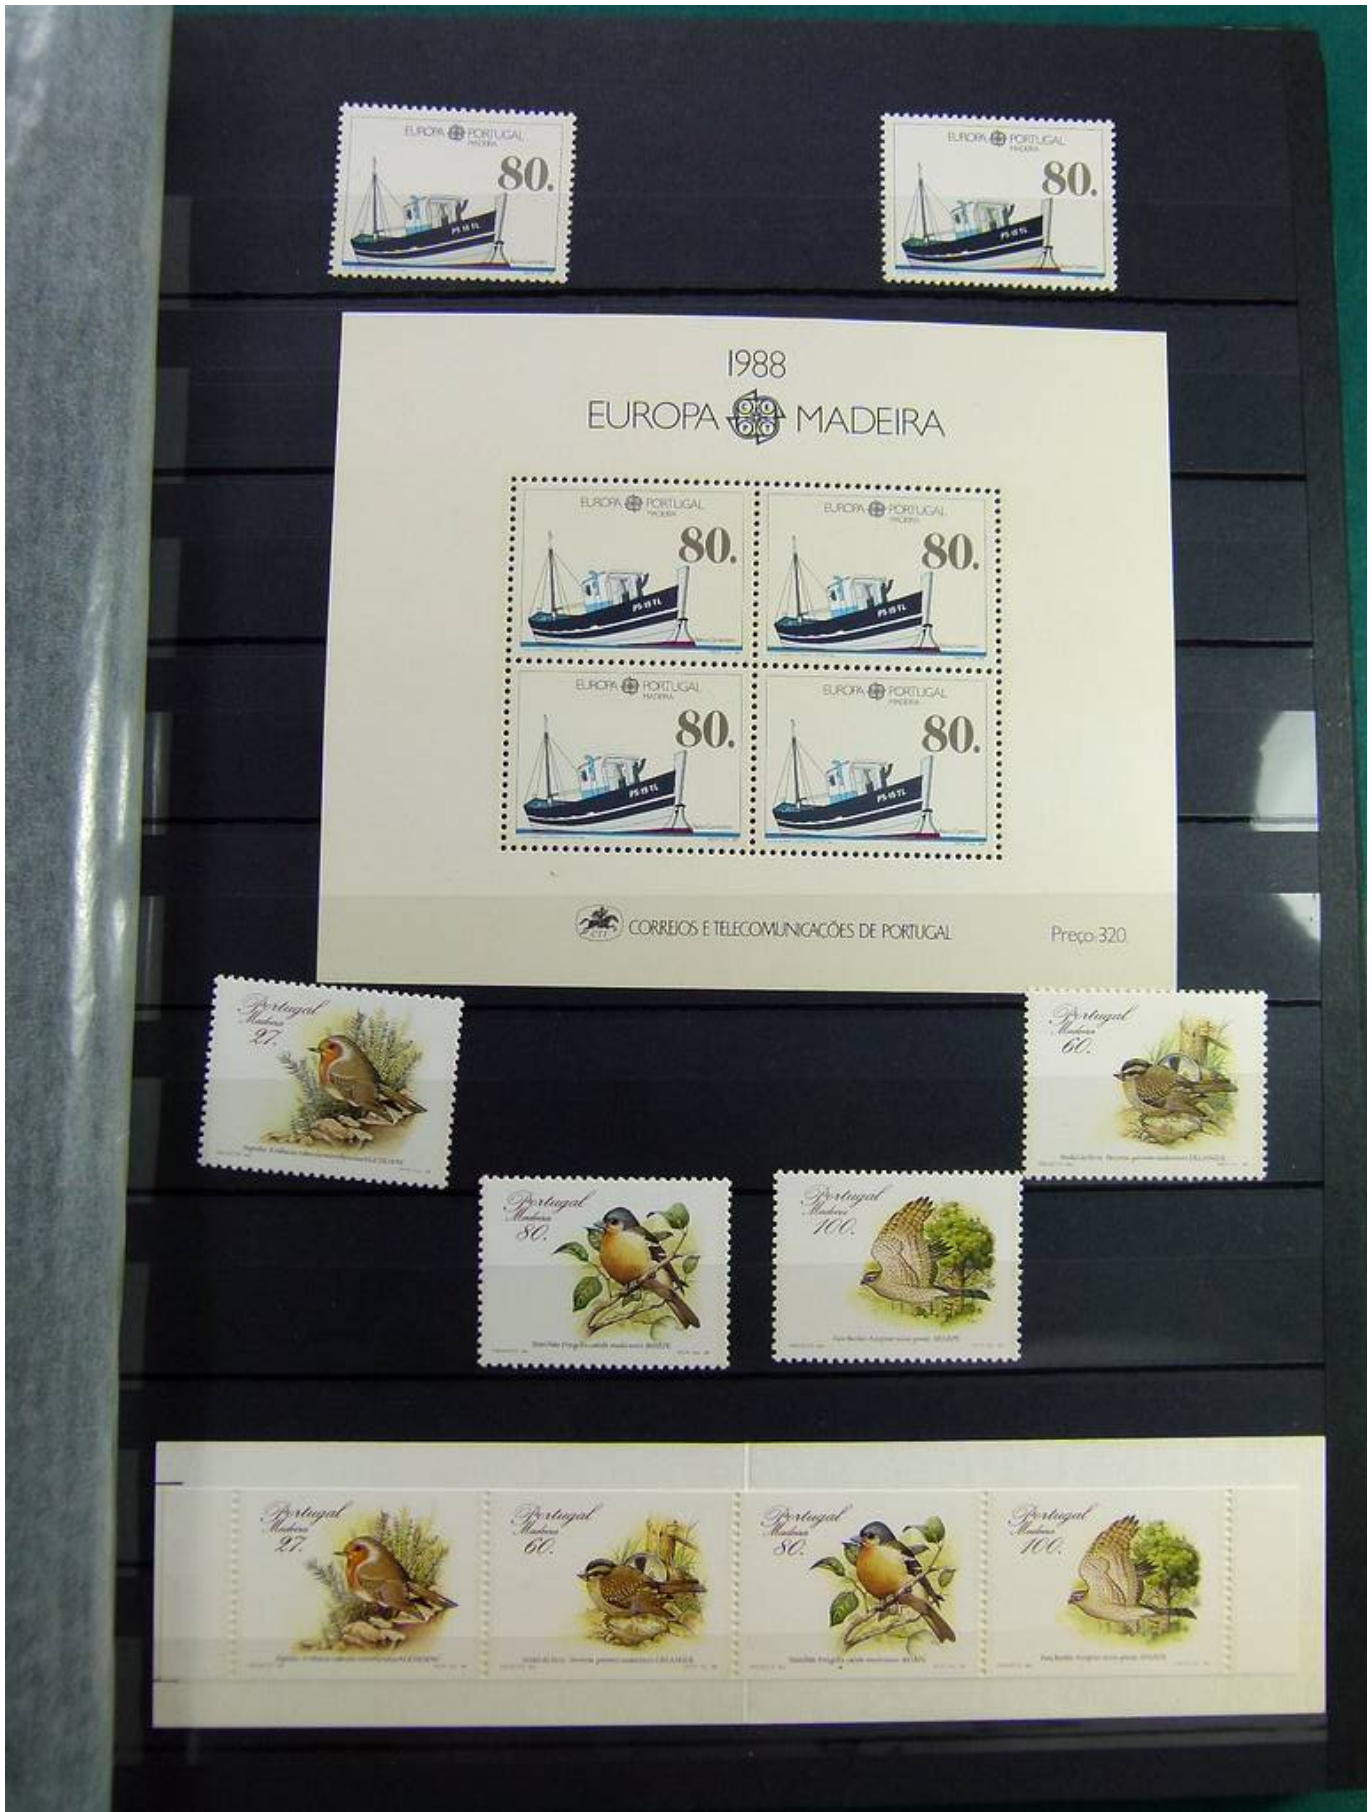

Lot nr.: L243213

Land/Typ: Europa

Madeira-Sammlung, mit postfrisch Briefmarken, von 1980 bis 2006.

Preis: 130 eur

[Gehen Sie auf die viel auf www.briefmarken-liste.com]

Foto nr.: 2

Foto nr.: 3

Foto nr.: 4

Foto nr.: 5

Foto nr.: 6

Foto nr.: 7

Foto nr.: 8

Foto nr.: 9

Foto nr.: 10

Foto nr.: 11

Foto nr.: 12