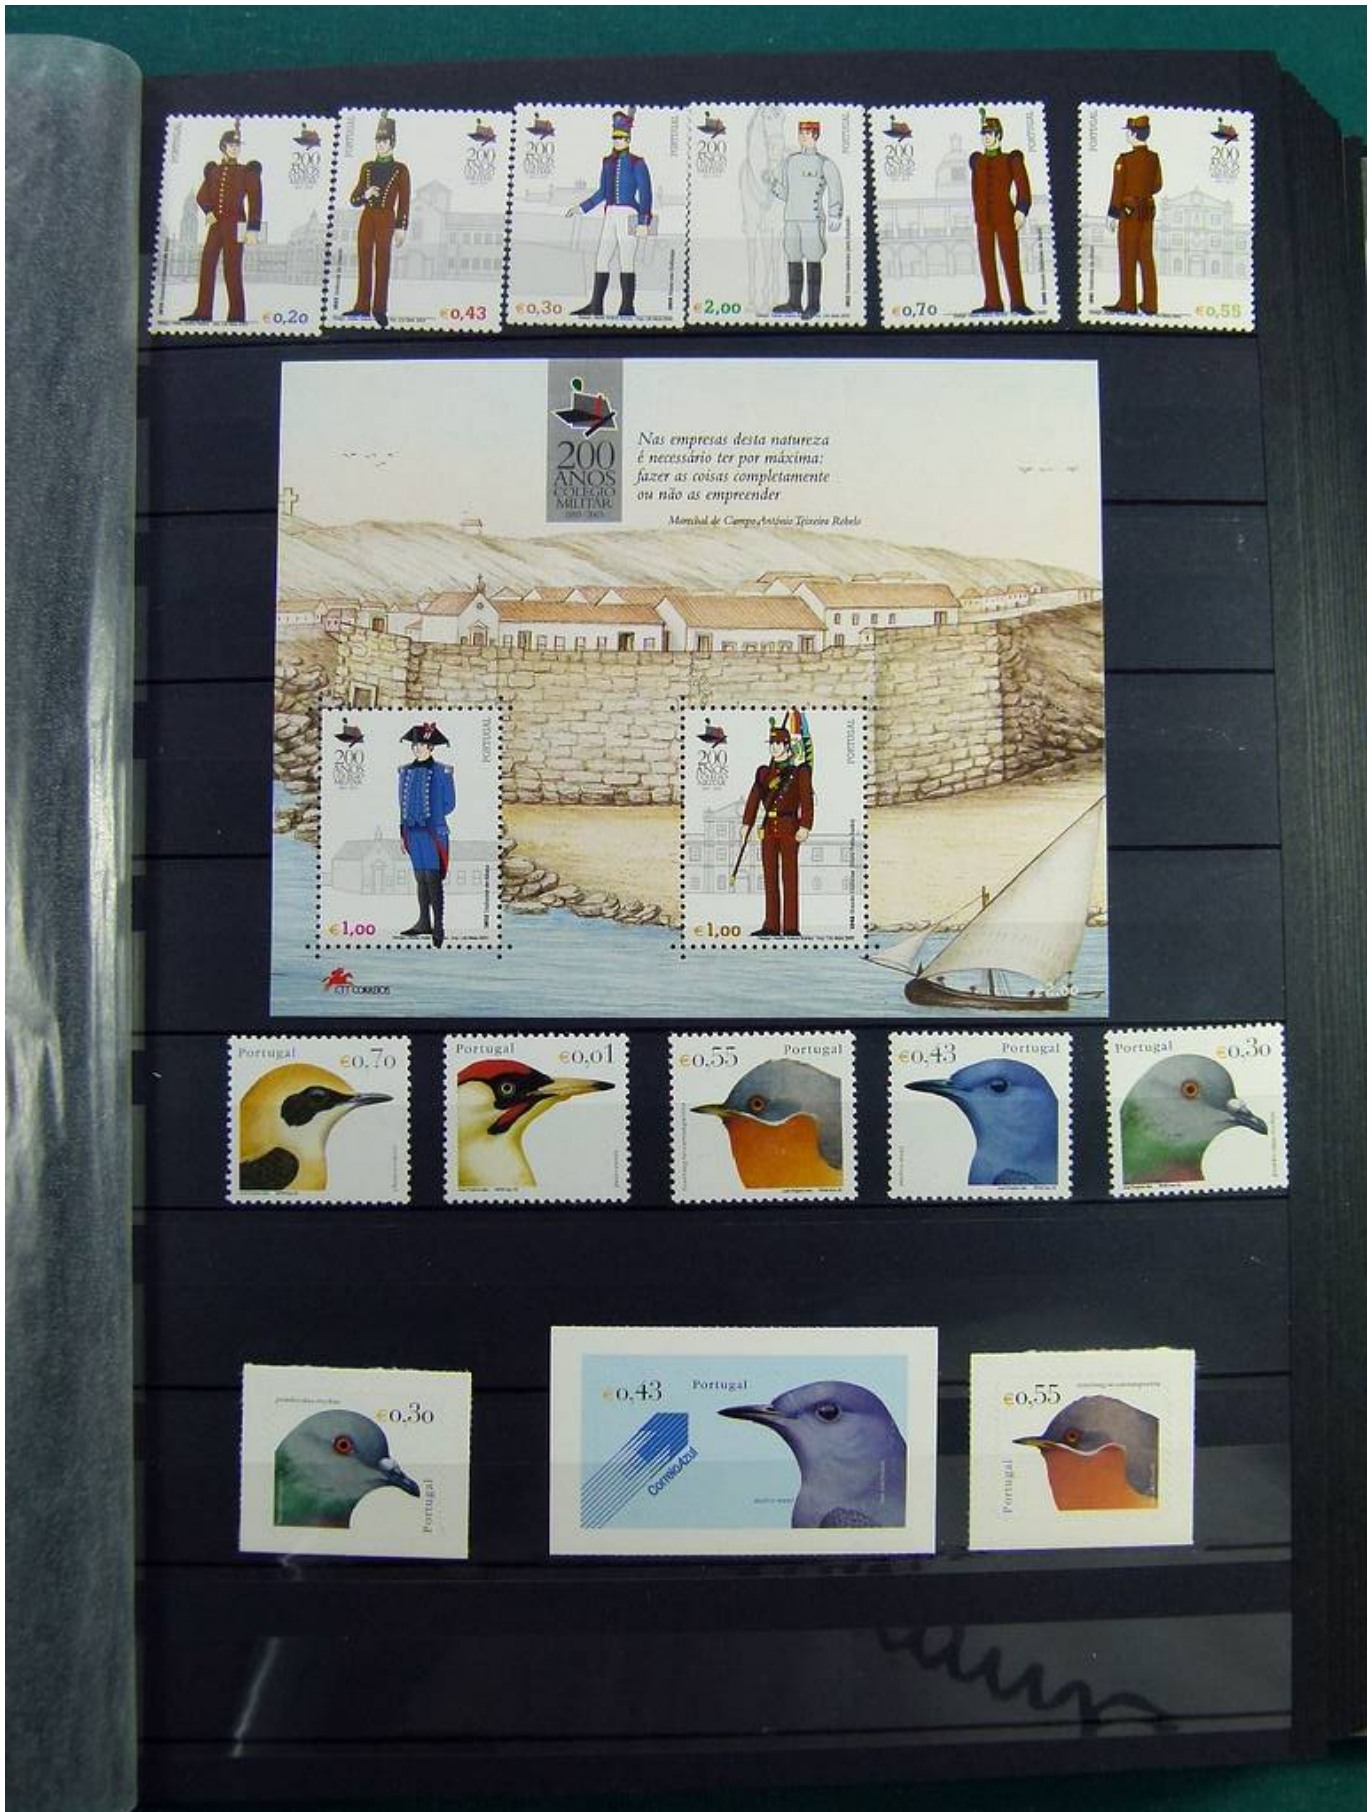

Lotto no.: L243218

Nazione/Tipo: Europa

Collezione Portogallo, con francobolli nuovi ** non linguellati, dal 1998 al 2006 su classificatore.

Prezzo: 360 eur

[[Vai al sito www.matirafil.com](http://www.matirafil.com)]

Foto nr.: 34

Foto nr.: 35

Foto nr.: 36

Foto nr.: 37

Foto nr.: 38

Foto nr.: 39

Foto nr.: 40

Foto nr.: 41

Foto nr.: 42

Foto nr.: 43

Foto nr.: 44

Foto nr.: 45

Foto nr.: 46

Foto nr.: 47

Foto nr.: 48

Foto nr.: 49