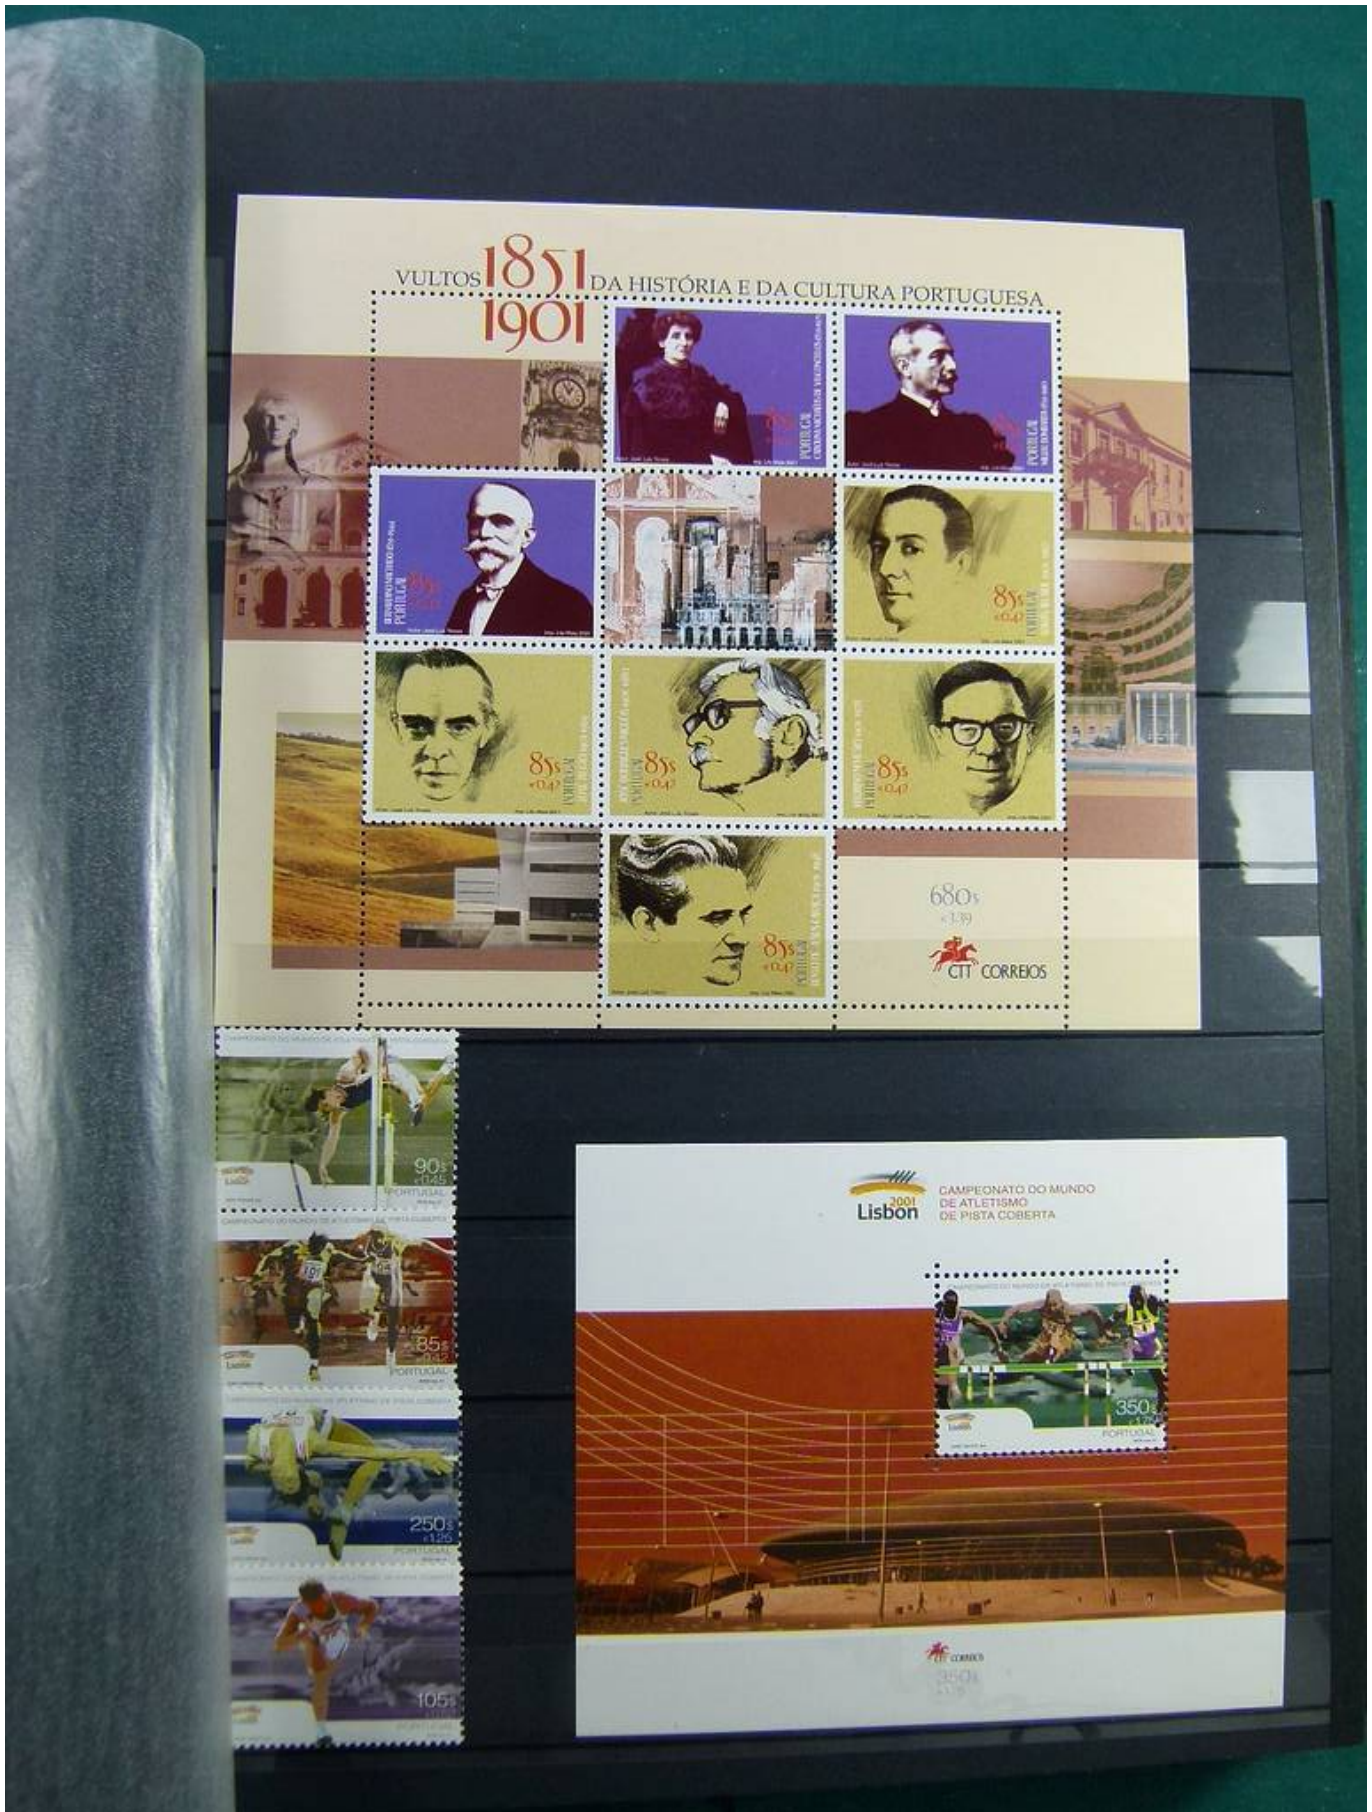

Lotto no.: L243218

Nazione/Tipo: Europa

Collezione Portogallo, con francobolli nuovi ** non linguellati, dal 1998 al 2006 su classificatore.

Prezzo: 360 eur

[[Vai al sito www.matirafil.com](http://www.matirafil.com)]

Foto nr.: 18

Foto nr.: 19

Foto nr.: 20

Foto nr.: 21

Foto nr.: 22

Foto nr.: 23

Foto nr.: 24

Foto nr.: 25