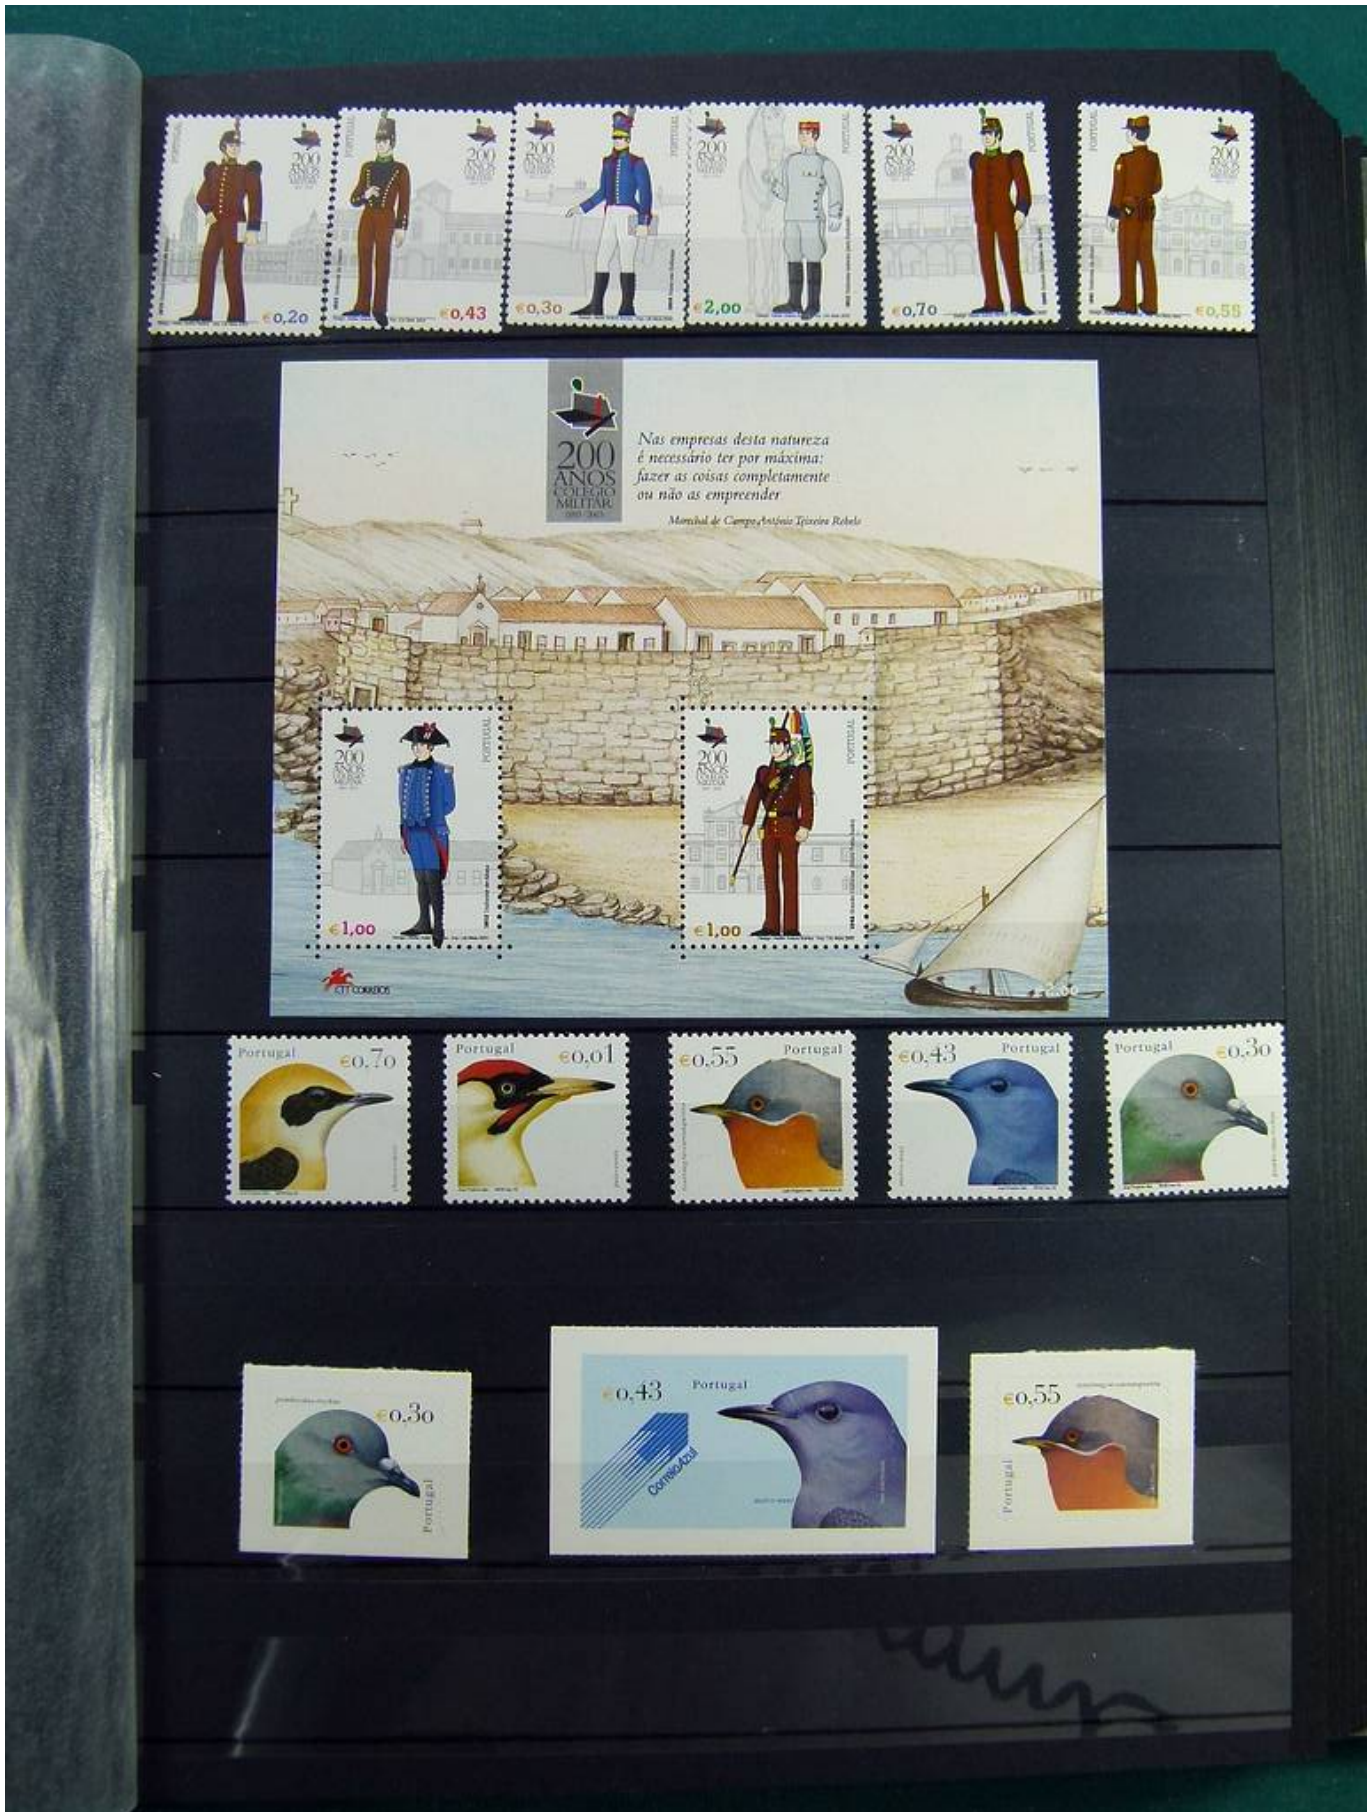

Lot nr.: L243218

Country/Type: Europe

Portugal collection, with MNH stamps, from 1998 to 2006 in stockbook.

Price: 360 eur

[[Go to the lot on www.sevenstamps.com](http://www.sevenstamps.com)]

Foto nr.: 2

Foto nr.: 3

Foto nr.: 36

Foto nr.: 37

Foto nr.: 38

Foto nr.: 39

Foto nr.: 40

Foto nr.: 41

Foto nr.: 42

Foto nr.: 43