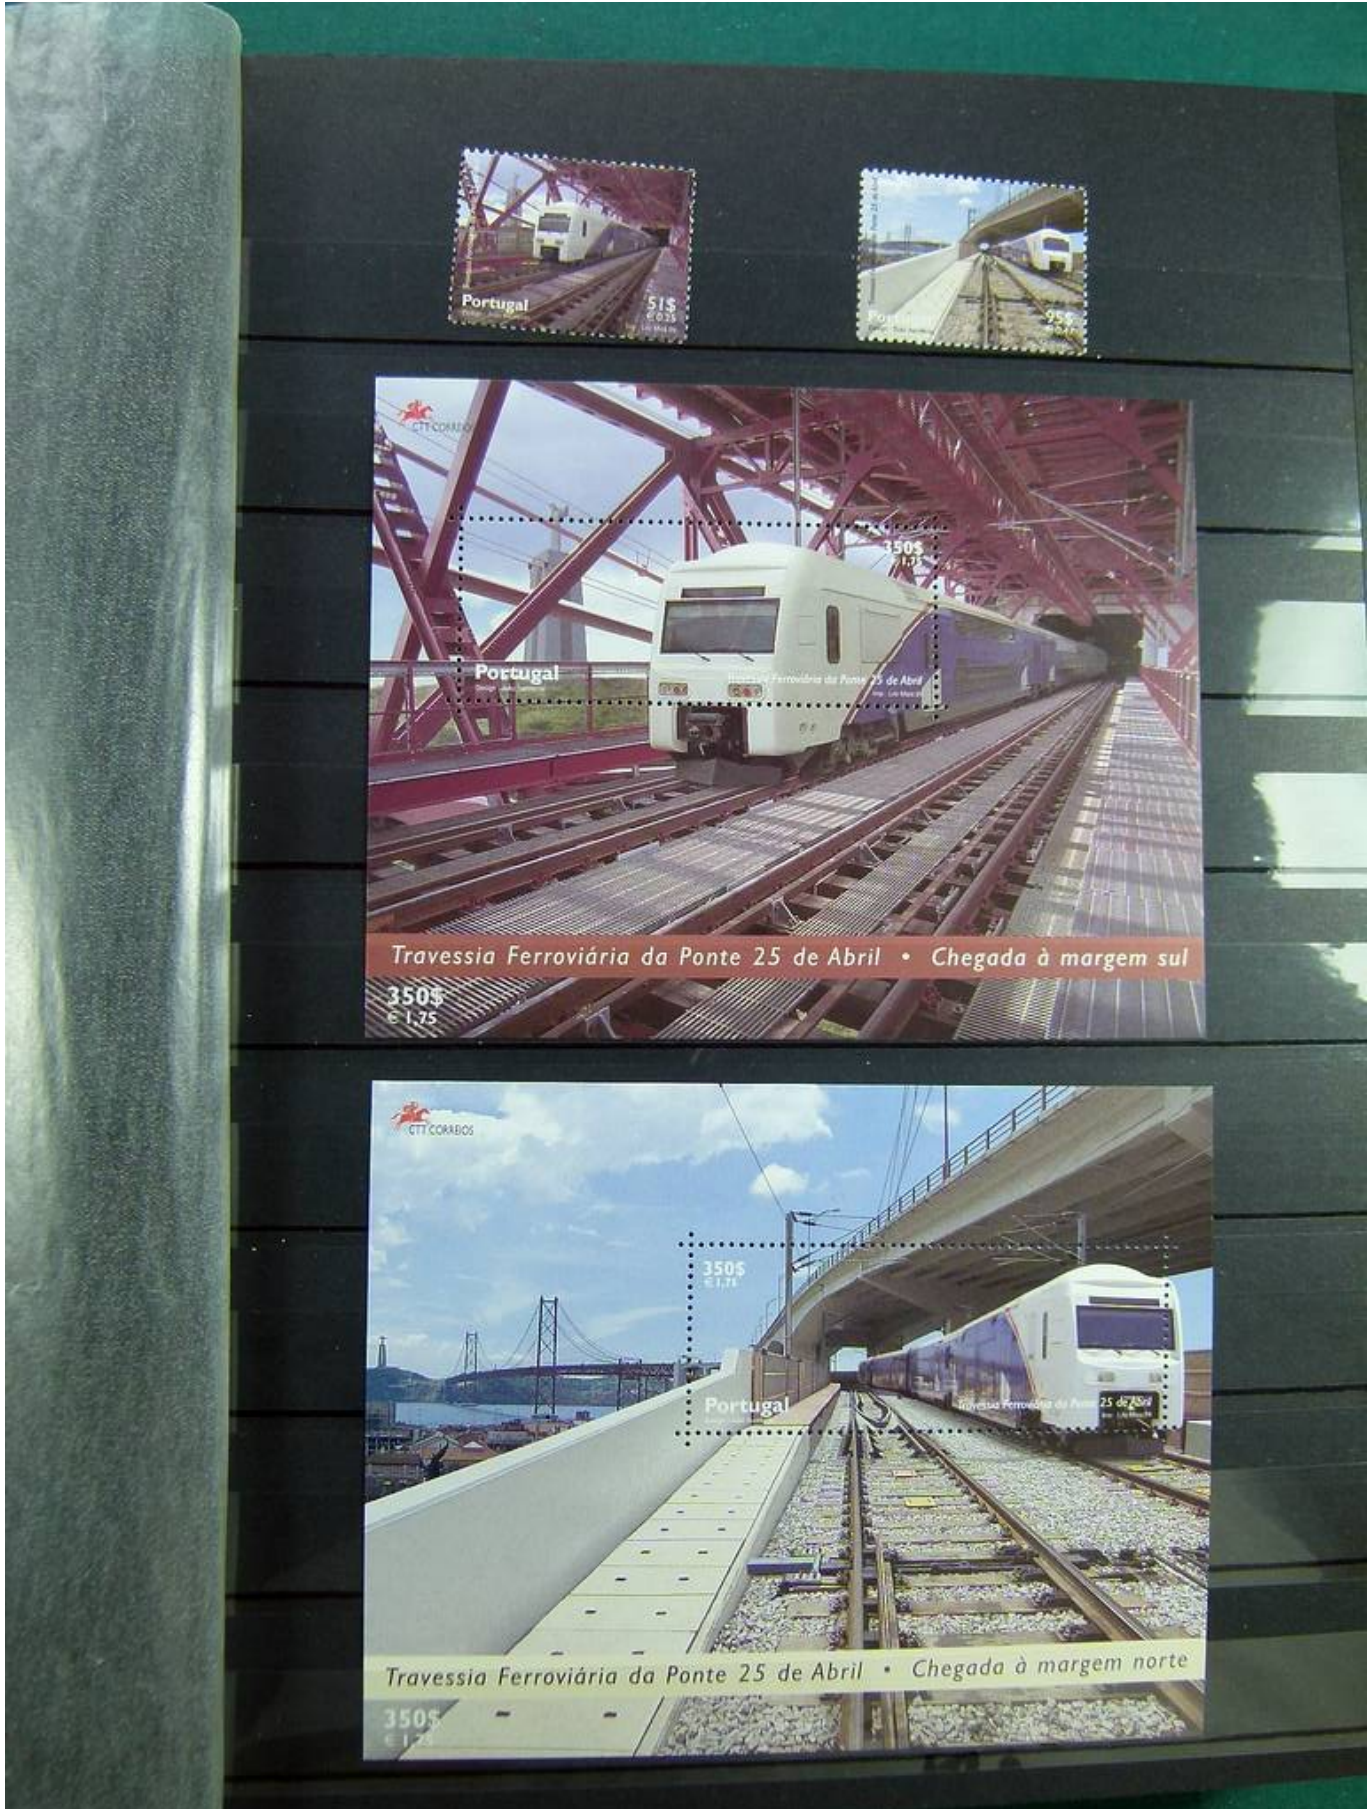

Lot nr.: L243218

Country/Type: Europe

Portugal collection, with MNH stamps, from 1998 to 2006 in stockbook.

Price: 360 eur

[[Go to the lot on www.sevenstamps.com](http://www.sevenstamps.com)]

Foto nr.: 2

Foto nr.: 3

Foto nr.: 4

Foto nr.: 5

Foto nr.: 6

Foto nr.: 7

Foto nr.: 8

Foto nr.: 9

Foto nr.: 10

Foto nr.: 11