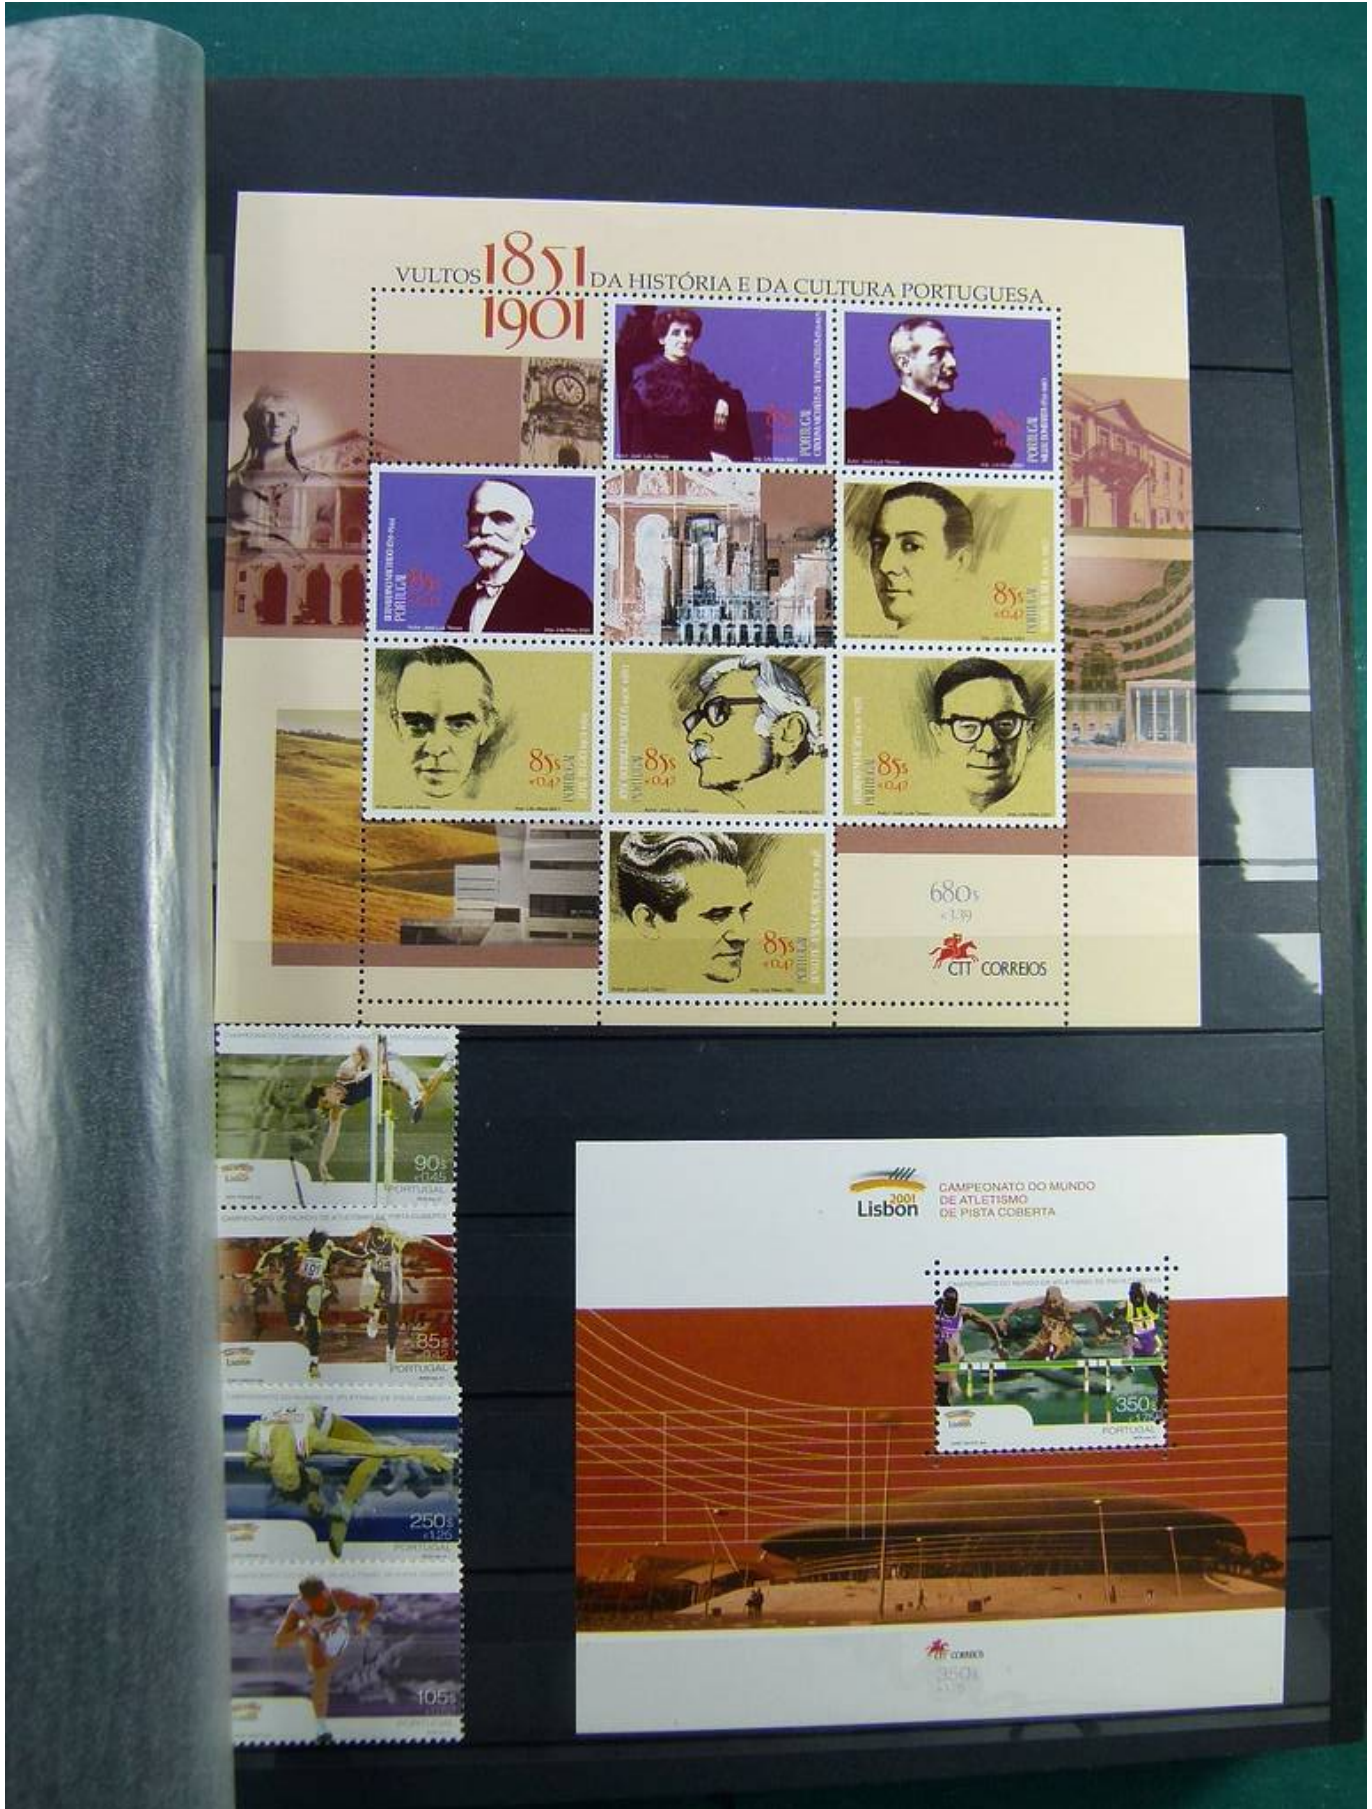

Lot nr.: L243218

Country/Type: Europe

Portugal collection, with MNH stamps, from 1998 to 2006 in stockbook.

Price: 360 eur

[[Go to the lot on www.sevenstamps.com](http://www.sevenstamps.com)]

Foto nr.: 2

Foto nr.: 3

Foto nr.: 20

Foto nr.: 21

Foto nr.: 22

Foto nr.: 23

Foto nr.: 24

Foto nr.: 25

Foto nr.: 26

Foto nr.: 27