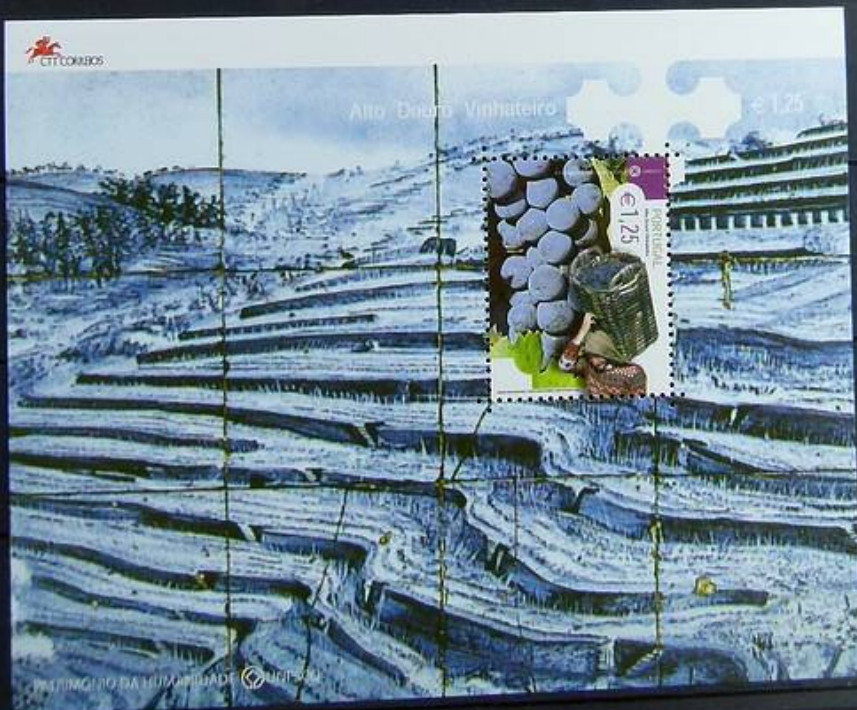

Lot nr.: L243218

Country/Type: Europe

Portugal collection, with MNH stamps, from 1998 to 2006 in stockbook.

Price: 360 eur

[[Go to the lot on www.sevenstamps.com](http://www.sevenstamps.com)]

Foto nr.: 2

Foto nr.: 3

Foto nr.: 20

Foto nr.: 21

Foto nr.: 22

Foto nr.: 23

Foto nr.: 24

Foto nr.: 25

Foto nr.: 26

Foto nr.: 27

Foto nr.: 28

Foto nr.: 29

Foto nr.: 30

Foto nr.: 31

Foto nr.: 32

Foto nr.: 33

Foto nr.: 34

Foto nr.: 35