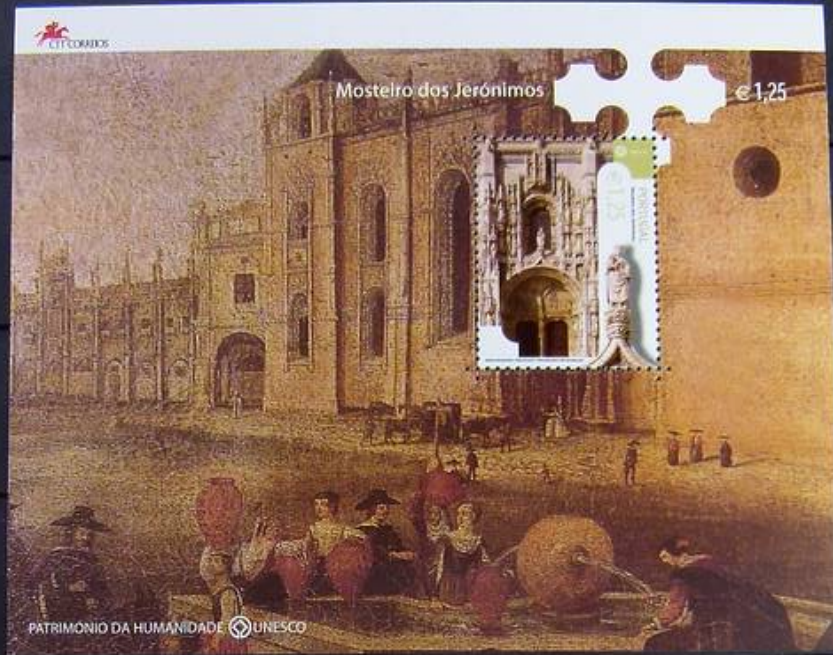

Lot nr.: L243218

Country/Type: Europe

Portugal collection, with MNH stamps, from 1998 to 2006 in stockbook.

Price: 360 eur

[[Go to the lot on www.sevenstamps.com](http://www.sevenstamps.com)]

Foto nr.: 2

Foto nr.: 3

Foto nr.: 28

Foto nr.: 29

Foto nr.: 30

Foto nr.: 31

Foto nr.: 32

Foto nr.: 33

Foto nr.: 34

Foto nr.: 35