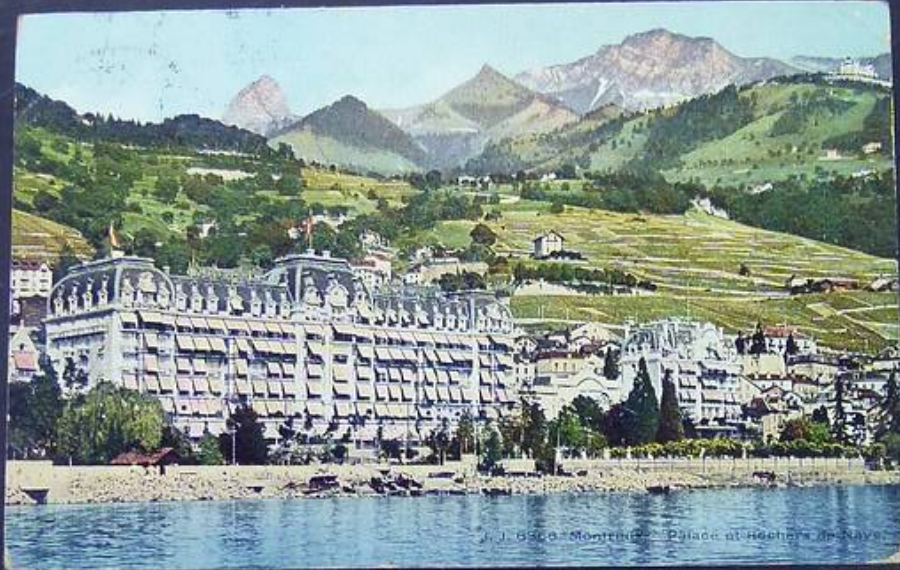

Foto nr.: 19

Foto nr.: 20

Foto nr.: 21

Foto nr.: 22

Foto nr.: 23

3 août 1904 -
Une vue de la vallée et de ses environs
que je t'offre au matin au dîner -
gdy

Foto nr.: 24

Foto nr.: 25

Foto nr.: 26

Foto nr.: 27

Foto nr.: 28

Chapelle de la Servette à Genève

8455 Genève, Débarcadère, Quai du Mont-Blanc.

Foto nr.: 29

Foto nr.: 30

J. J. 8659. Genève. — Pont des Bergues et Ile Rousseau.