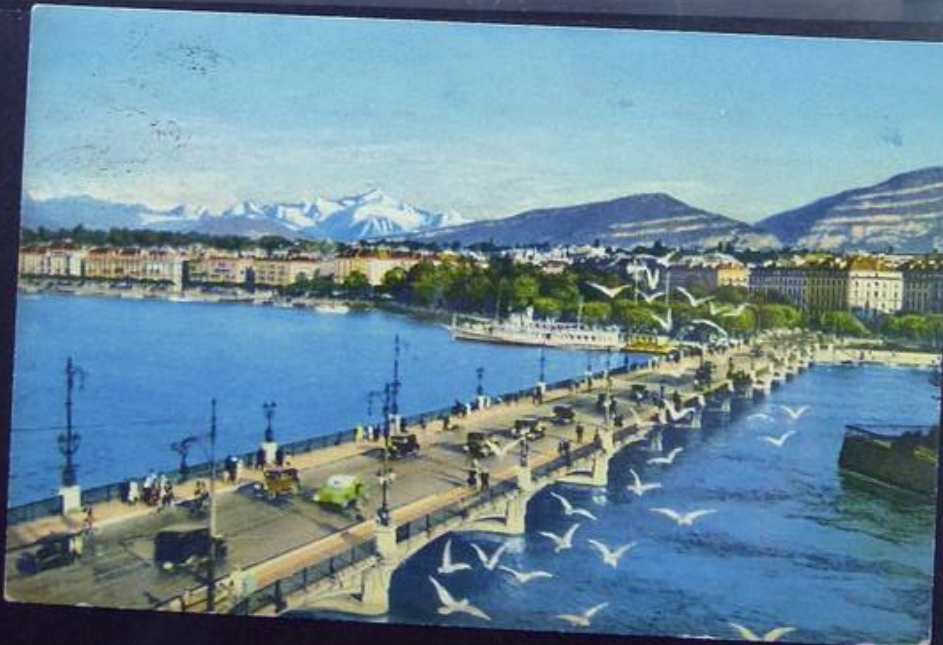

Foto nr.: 26

Foto nr.: 27

Foto nr.: 28

Chapelle de la Servette à Genève

8455 Genève, Débarcadère, Quai du Mont-Blanc.

Foto nr.: 29

Foto nr.: 30

J. J. 8659. Genève. — Pont des Bergues et Ile Rousseau.

Foto nr.: 31

Foto nr.: 32

Foto nr.: 33

Foto nr.: 34

Foto nr.: 35

1200 Mühlehaus Laurent bei Gstaad

9187 Dents du Midi, vues des Ecovets.

Foto nr.: 36

Foto nr.: 37

Foto nr.: 38

Foto nr.: 39

Foto nr.: 40

Foto nr.: 41

Foto nr.: 42

Foto nr.: 43

Foto nr.: 44