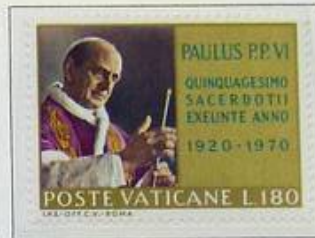

Foto nr.: 17

CITTÀ DEL VATICANO

1970 - Cinquantenario dell'ordinazione sacerdotale di Paolo VI - Dent. 14 x 13½