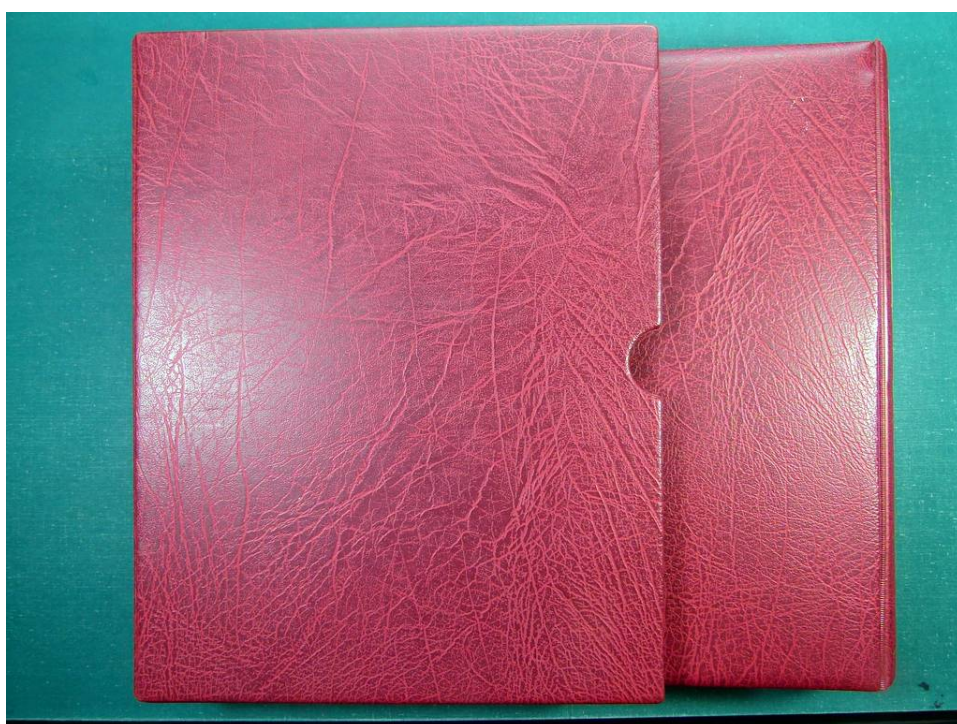

Lotto no.: L244385

Nazione/Tipo: Asia e Oceania

Collezione Indie Olandesi, su album con custodia, dai classici, con francobolli nuovi e usati.

Prezzo: 120 eur

[[Vai al sito www.matirafil.com](http://www.matirafil.com)]