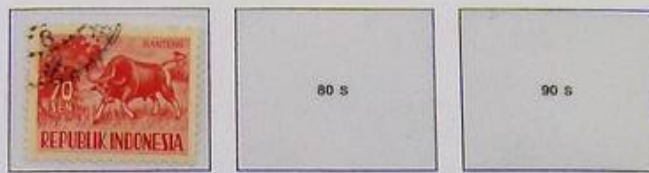

Foto nr.: 50

INDONESIA

**Asiatic Animals Type of 1956
1958**