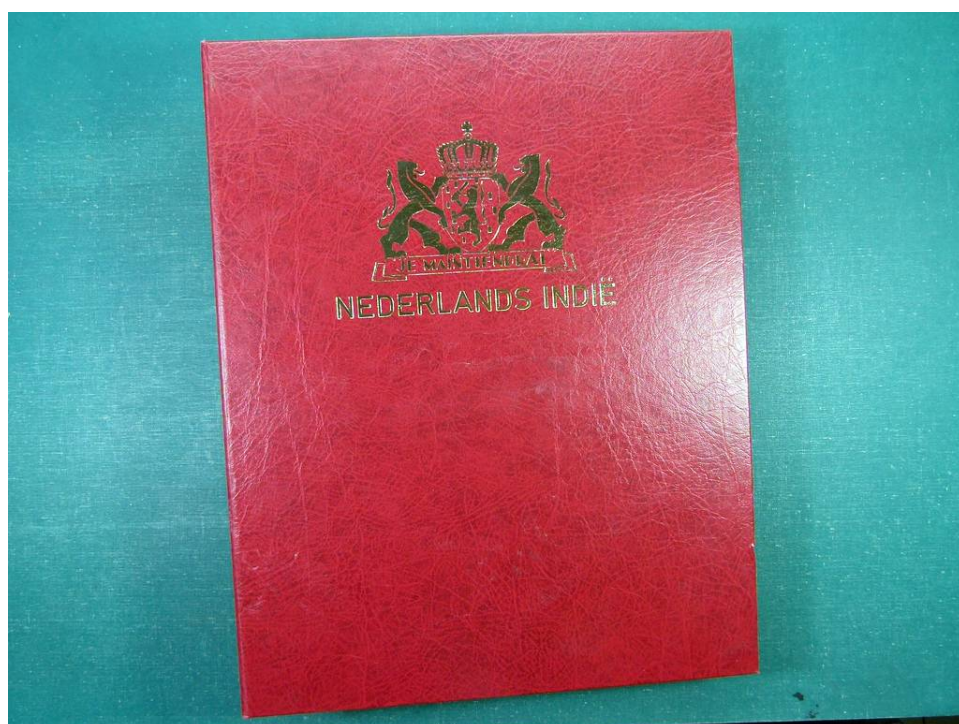

Lotto no.: L244399

Nazione/Tipo: Asia e Oceania

Collezione Indie Olandesi, inclusa Guinea Olandese, su album, dal 1864, con francobolli nuovi e usati. Alto Valore di catalogo.

Prezzo: 500 eur

[[Vai al sito www.matirafil.com](http://www.matirafil.com)]

Foto nr.: 2

Foto nr.: 3

Foto nr.: 4

1902-09

Foto nr.: 5

Foto nr.: 6

Foto nr.: 7

Foto nr.: 8