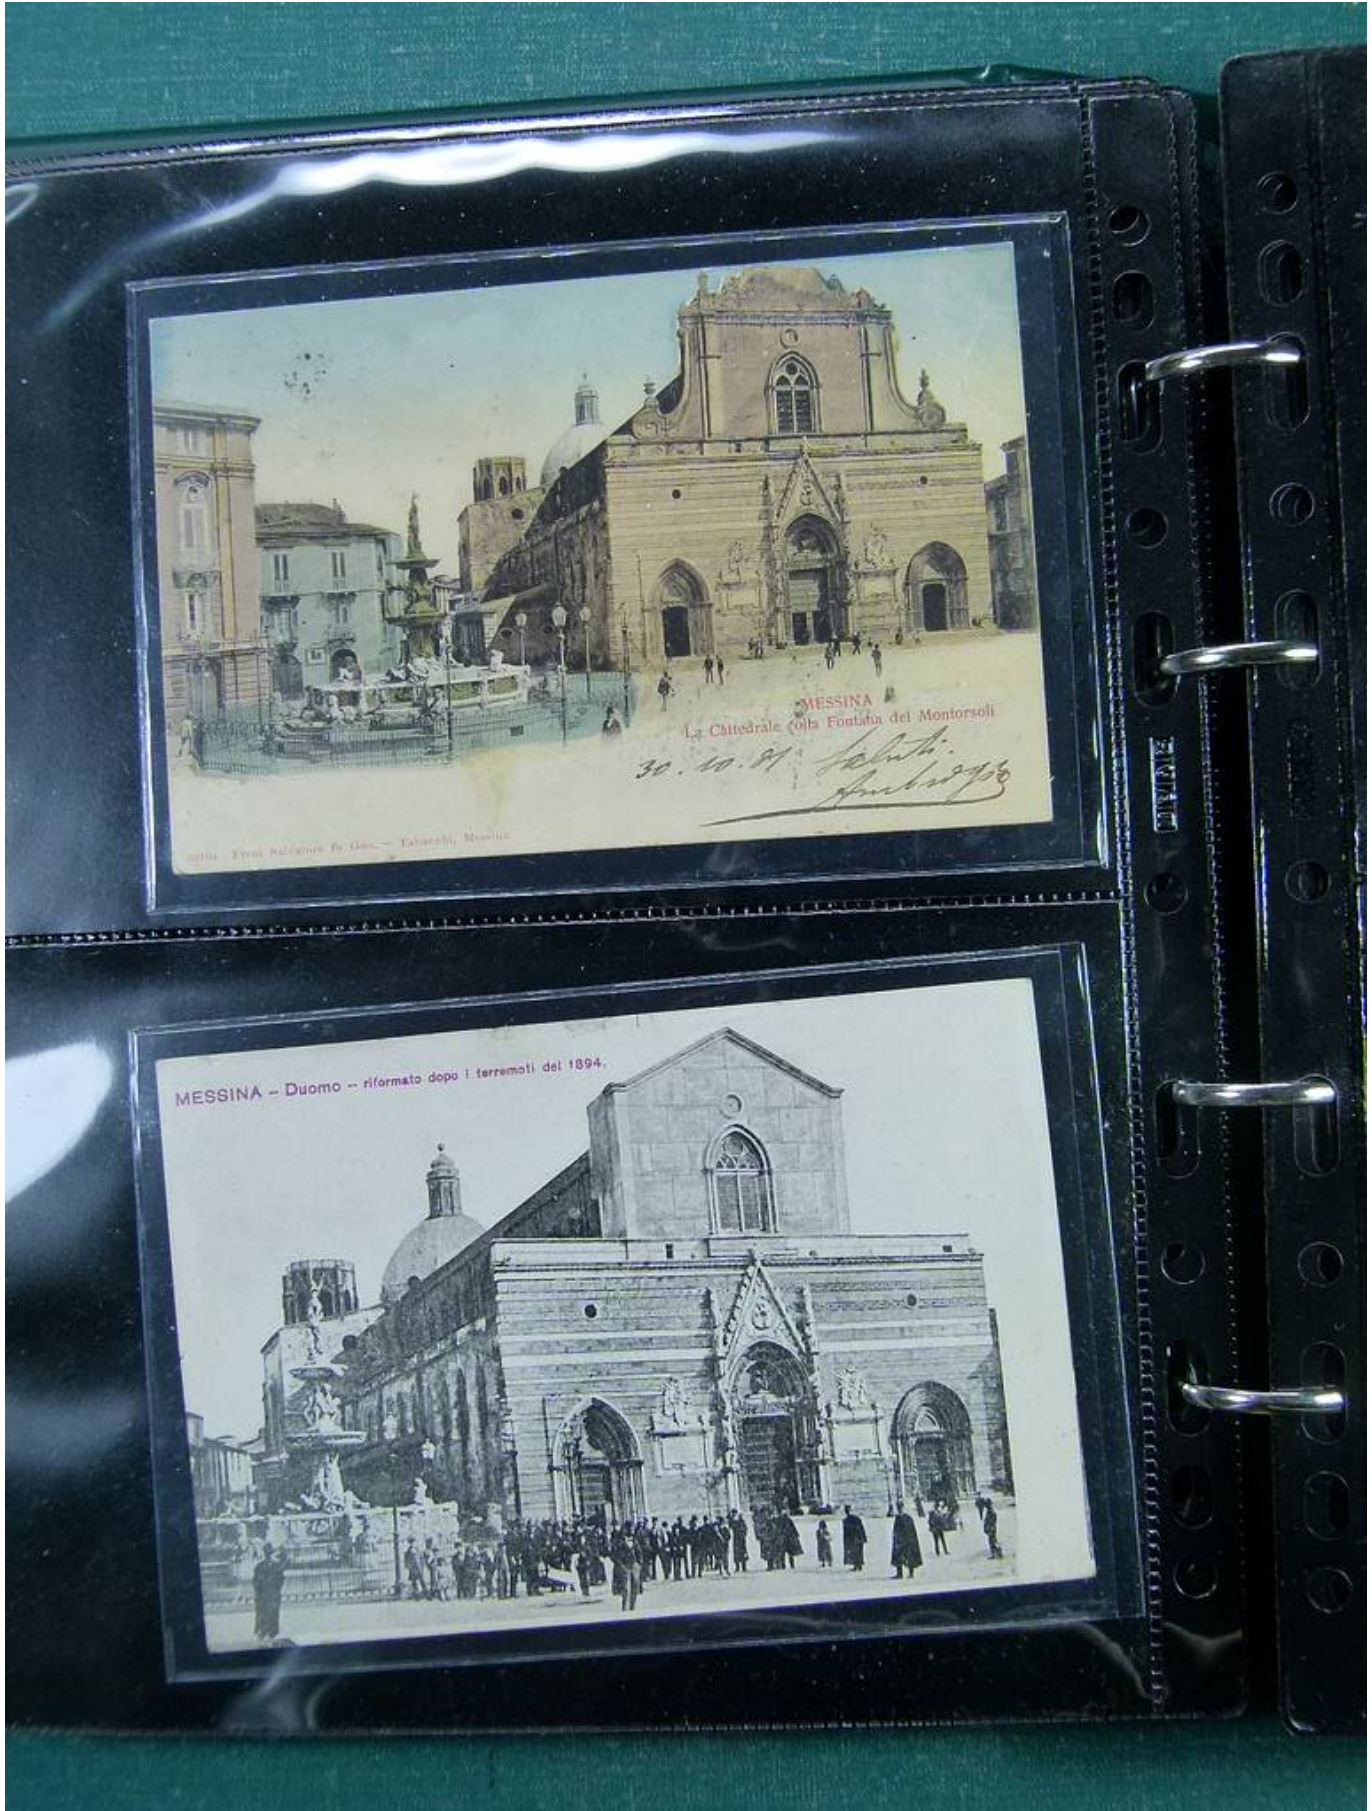

Lot nr.: L244412

Land/Typ: Europa

Sammlung Messina mit 160 alten Postkarten vom Ende des 19. Jahrhunderts bis in die 1920er Jahre, bereiste und unbereiste, animierte.

Preis: 550 eur

[Gehen Sie auf die viel auf www.briefmarken-liste.com]

Foto nr.: 10

MESSINA - Duomo - Secolo IV

MESSINA - Duomo - Portale principale e porte Gotiche

Foto nr.: 11

Foto nr.: 12

Foto nr.: 13

Foto nr.: 14

Foto nr.: 15