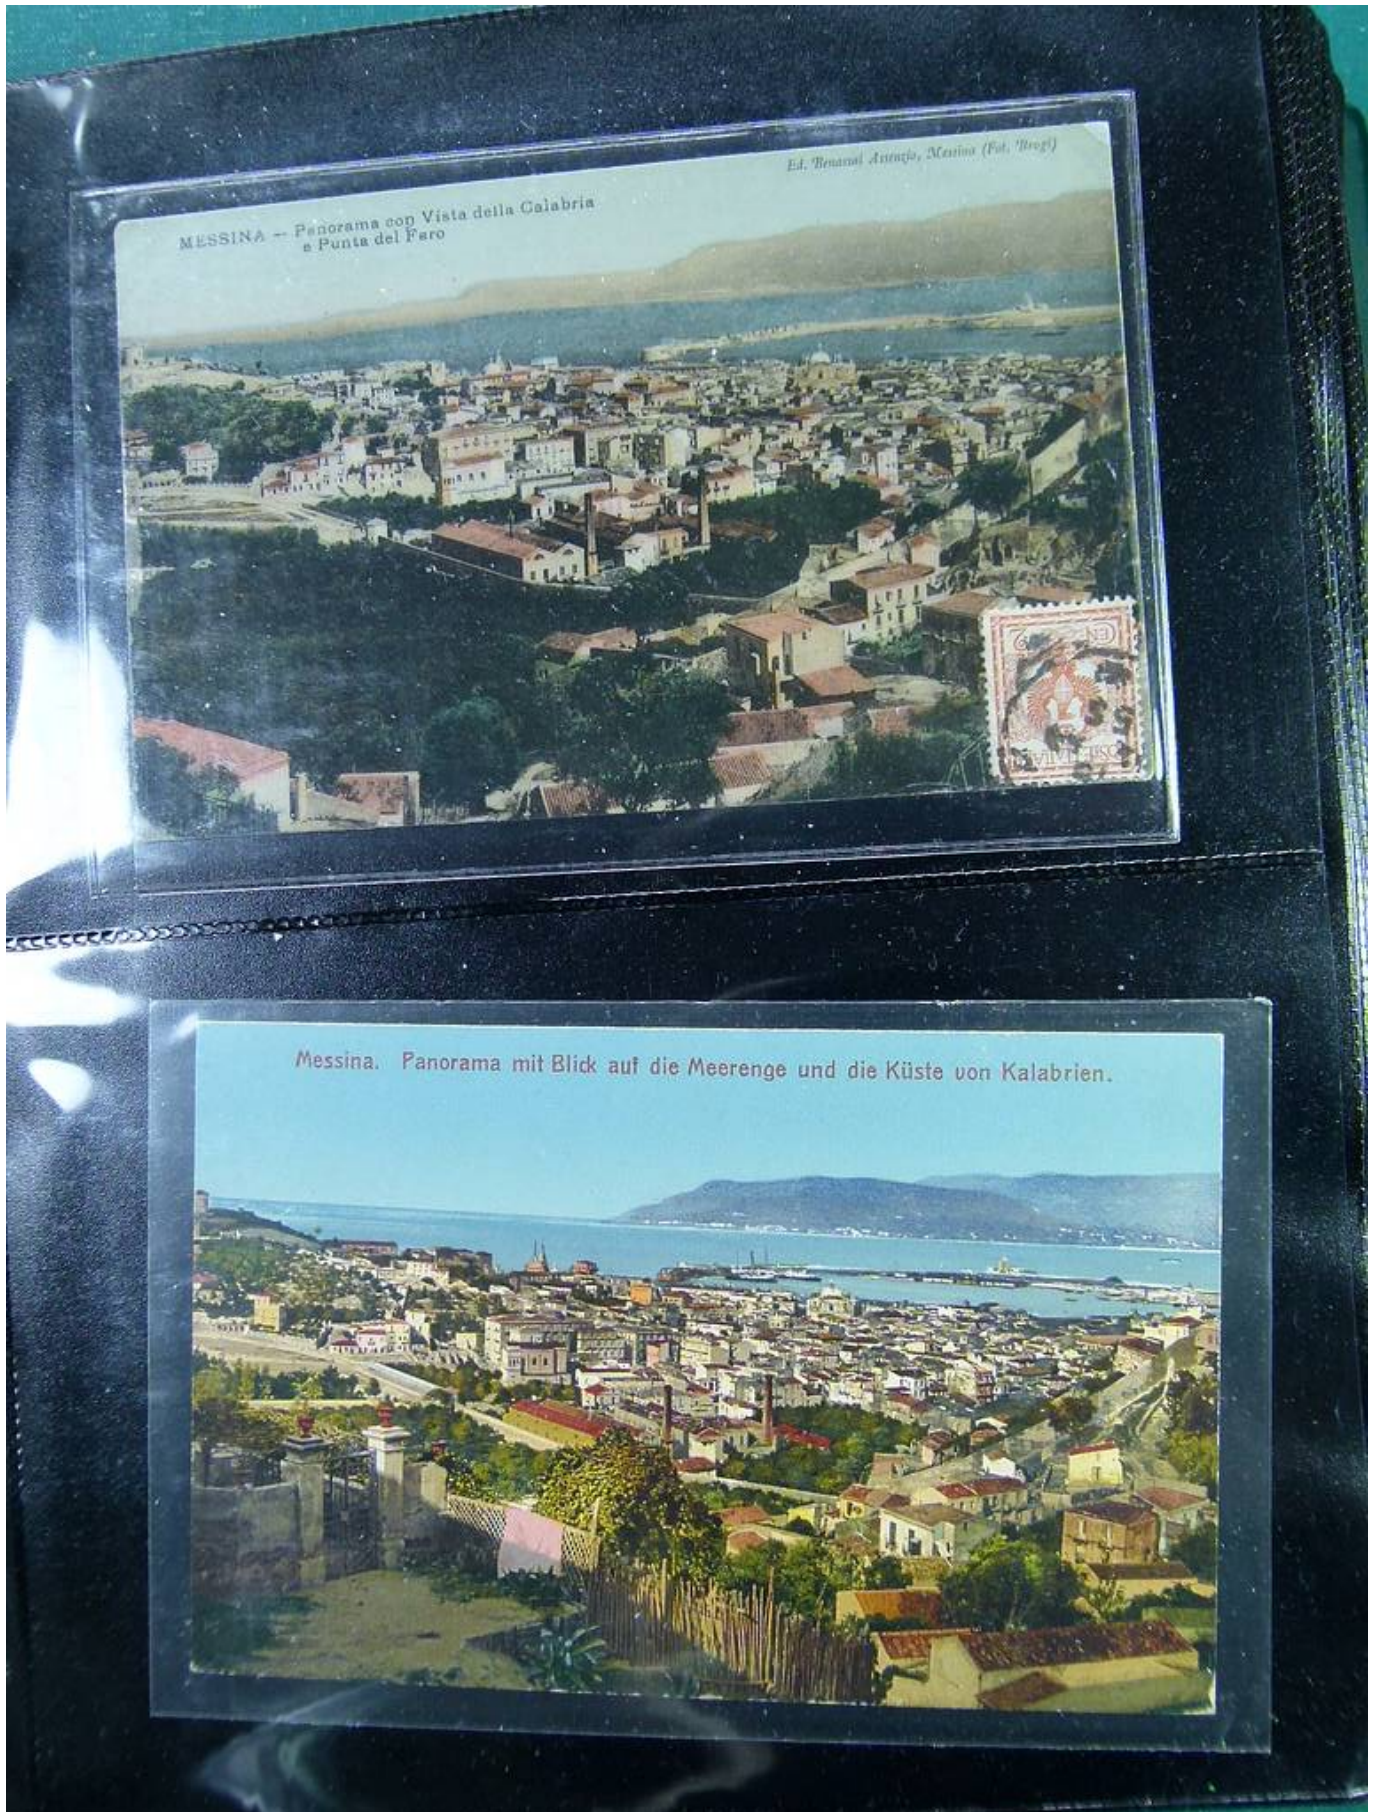

Lot nr.: L244412

Land/Typ: Europa

Sammlung Messina mit 160 alten Postkarten vom Ende des 19. Jahrhunderts bis in die 1920er Jahre, bereiste und unbereiste, animierte.

Preis: 550 eur

[Gehen Sie auf die viel auf www.briefmarken-liste.com]

Foto nr.: 2

Foto nr.: 3

Foto nr.: 4

Foto nr.: 5

Foto nr.: 6

Foto nr.: 7

Foto nr.: 8

Foto nr.: 9