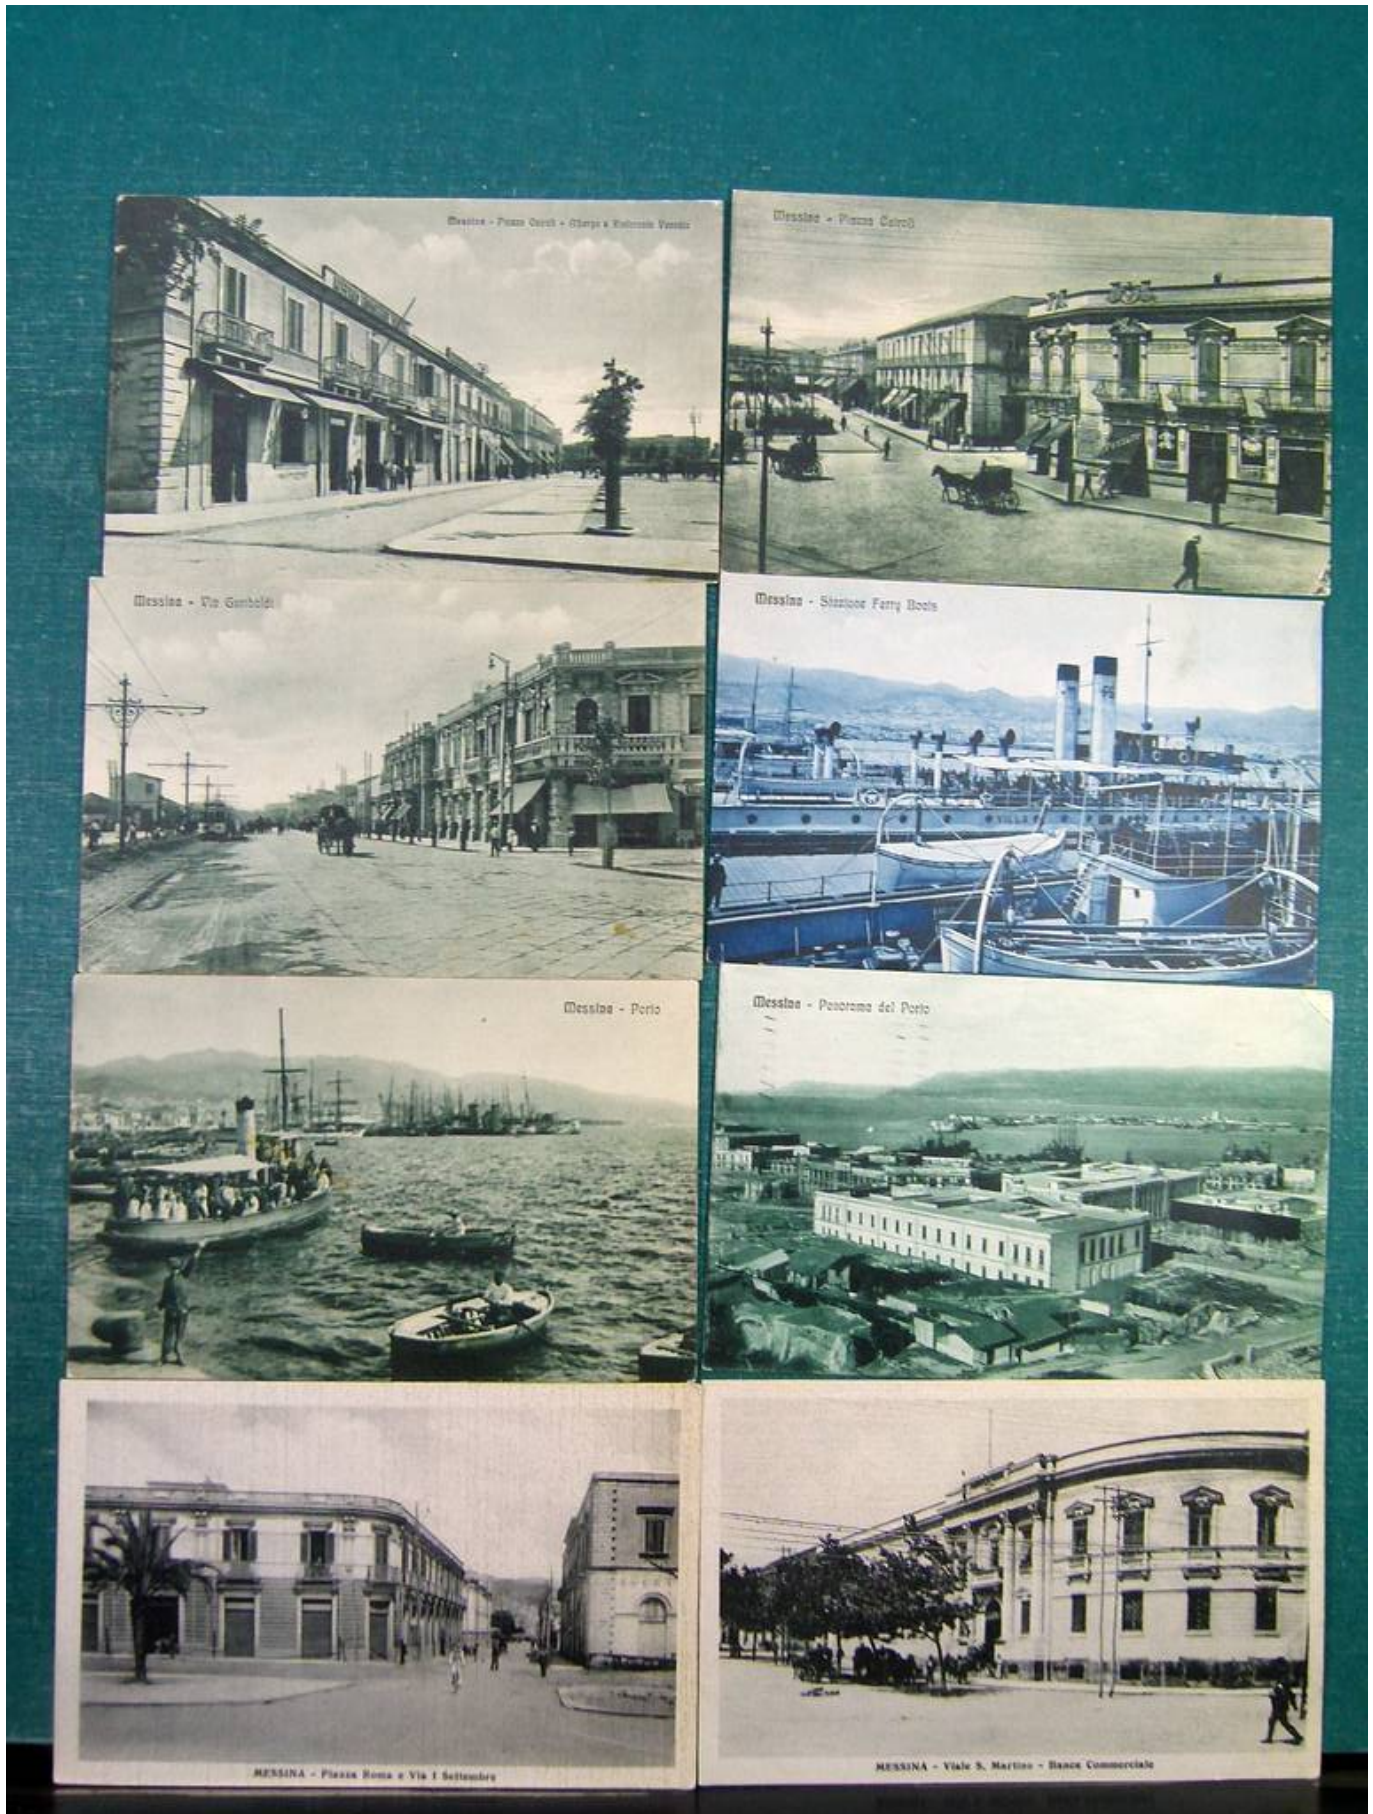

Lot nr.: L244413

Land/Typ: Europa

Messina-Sammlung mit über 200 Schwarzweiß-Postkarten aus den frühen 1900er bis 1930er Jahren, sowohl bereiste als auch unbereiste, animiert.

Preis: 590 eur

[Gehen Sie auf die viel auf www.briefmarken-liste.com]

Foto nr.: 2

Foto nr.: 3

Foto nr.: 4

Foto nr.: 5

Foto nr.: 6

Foto nr.: 8

Foto nr.: 9

Foto nr.: 10

Messina - Il Duomo

Messina - Fontana Montecchi e Chiesa di Montalto

Messina - Via Garibaldi

Messina - R. Università

Messina - Palazzo di Giustizia

Messina - Piazza Caroli e Via Garibaldi

Messina - Piazza Caroli