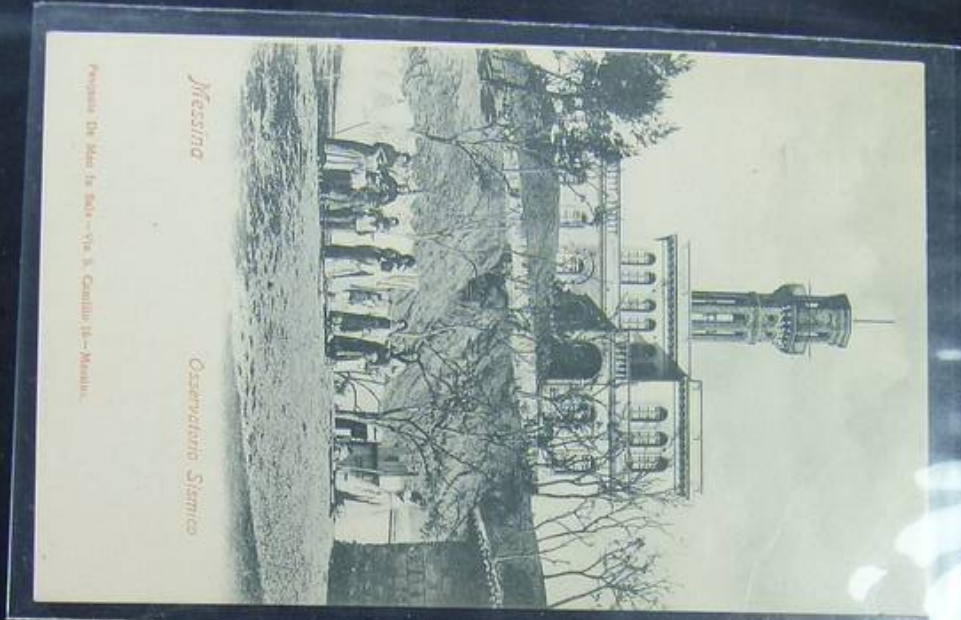

Lot nr.: L244415

Land/Typ: Europa

Messina-Sammlung mit etwa 70 Postkarten aus den frühen 1900er Jahren, bereiste und unbereiste, animierte.

Preis: 230 eur

[Gehen Sie auf die viel auf [www.briefmarken-liste.com](http://www.briefmarken-liste.com)]

Foto nr.: 2

015 001

015 002

Foto nr.: 3

015 003

015 004

Foto nr.: 4

015 054