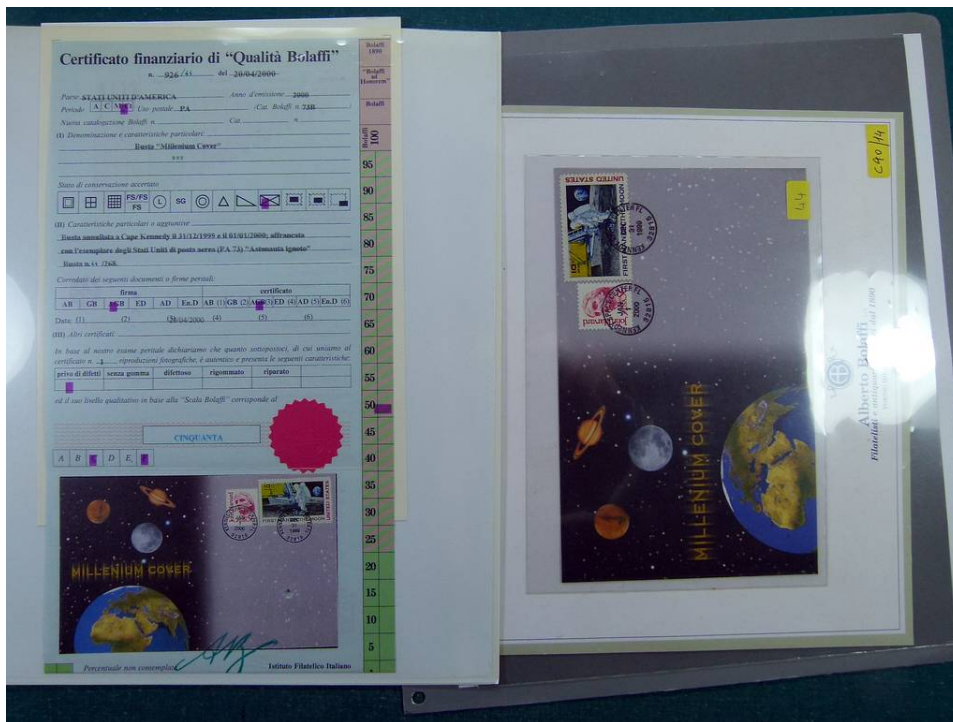

Lot nr.: L244420

Country/Type: Topical

1999, United States, millennium cover with unknown astronaut variety, without flag, Bolaffi certificate.

Price: 320 eur

[Go to the lot on www.sevenstamps.com]

Foto nr.: 2

(I) Denominazione e caratteristiche particolari:
Busta "Millennium Cover"

Stato di conservazione accertato

<input type="checkbox"/>	<input type="checkbox"/>	<input type="checkbox"/>	FS/FS FS	<input type="checkbox"/>	SG	<input type="checkbox"/>	<input type="checkbox"/>	<input type="checkbox"/>	<input type="checkbox"/>	<input type="checkbox"/>	<input type="checkbox"/>	<input type="checkbox"/>
--------------------------	--------------------------	--------------------------	-------------	--------------------------	----	--------------------------	--------------------------	--------------------------	--------------------------	--------------------------	--------------------------	--------------------------