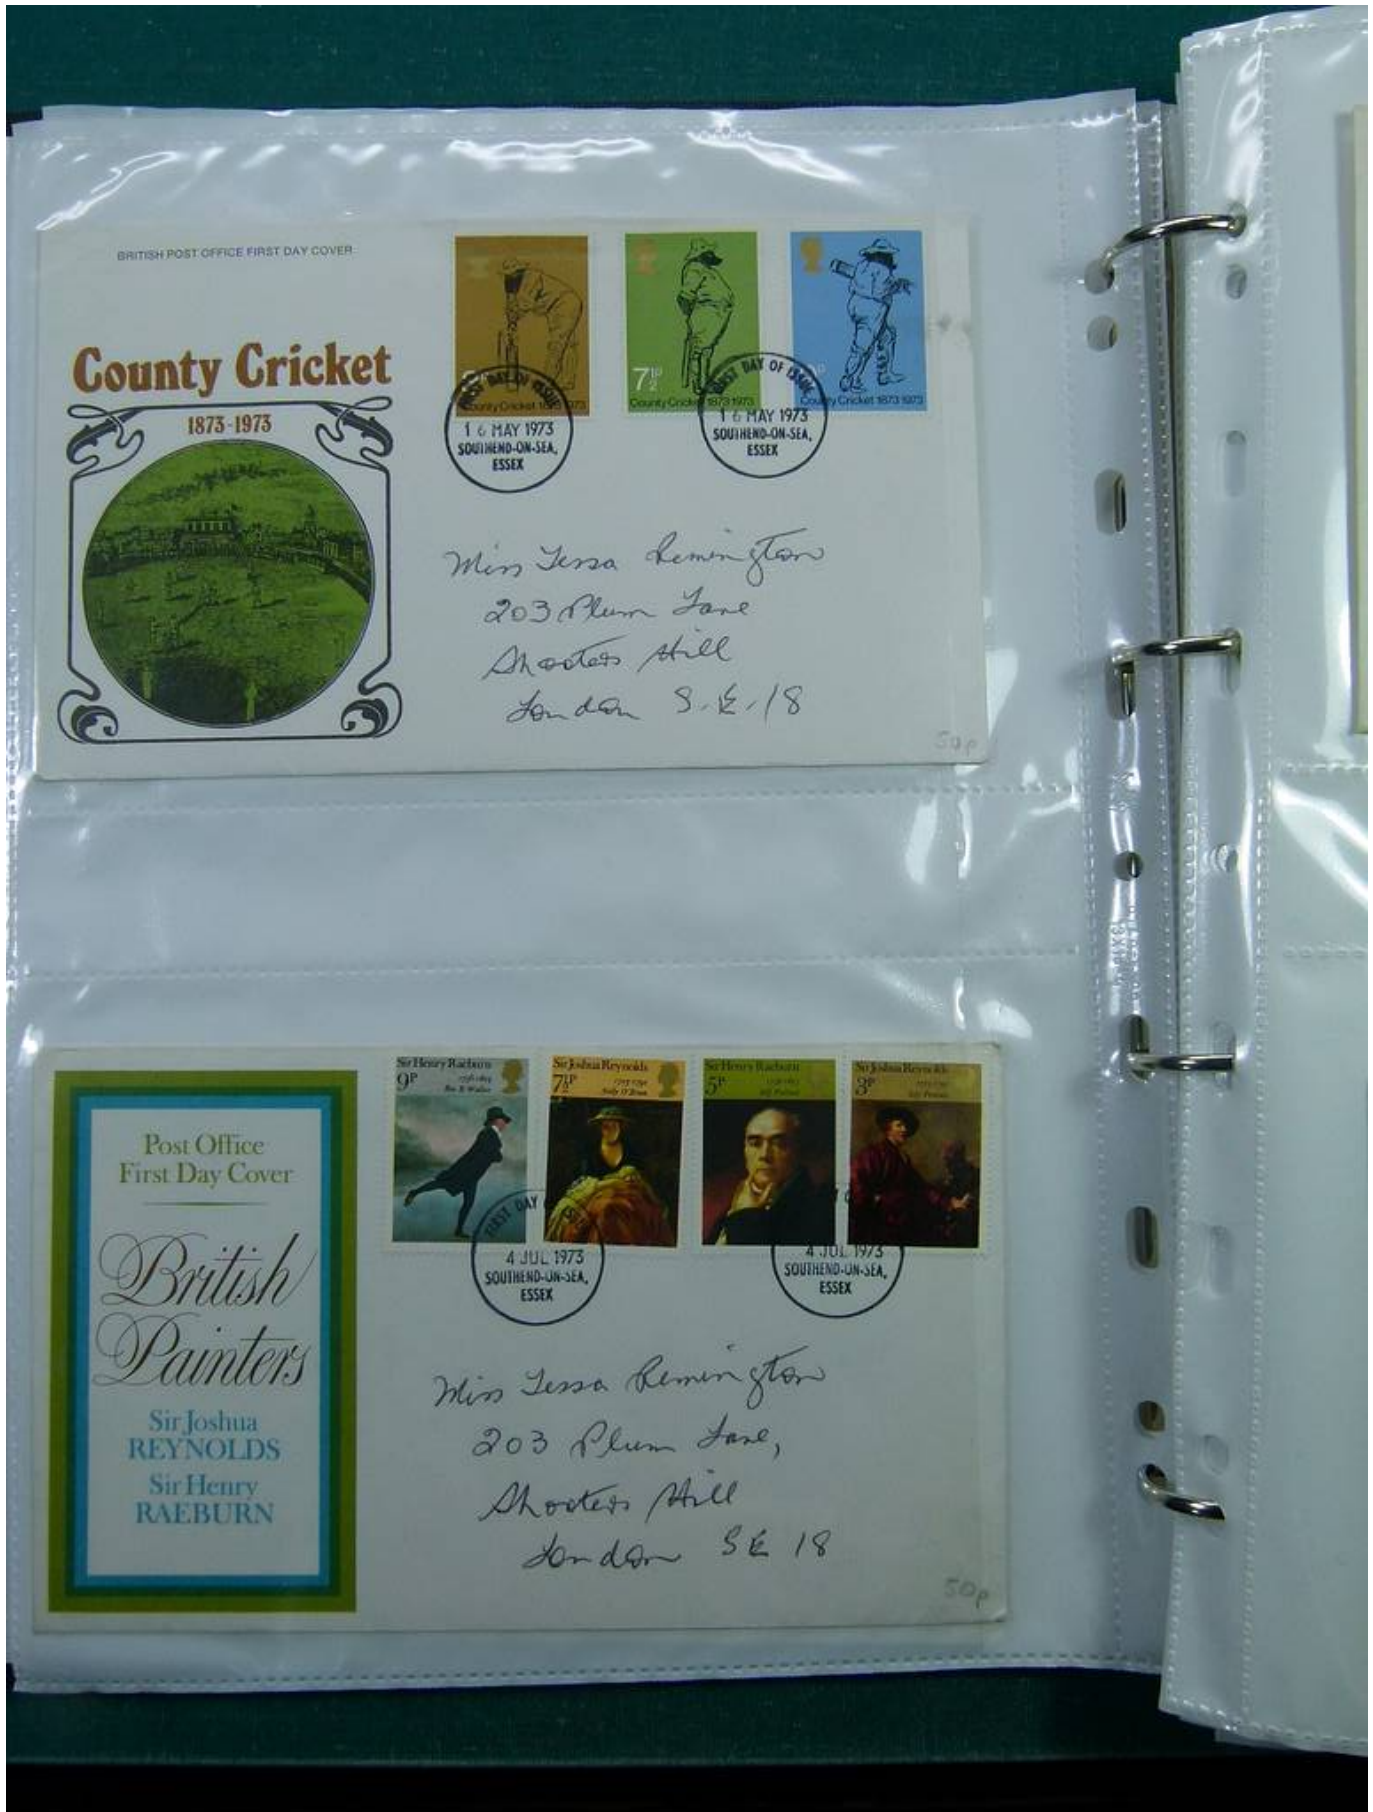

Lot nr.: L244438

Land/Typ: Europa

FDC-Sammlung Großbritannien, auf Ordner, 1960er/1980er Jahre.

Preis: 35 eur

[Gehen Sie auf die viel auf www.briefmarken-liste.com]

Foto nr.: 2

Foto nr.: 3

Foto nr.: 4

Foto nr.: 5

Foto nr.: 6

Foto nr.: 7

Foto nr.: 8

Foto nr.: 9

Foto nr.: 10

Foto nr.: 11

Foto nr.: 12