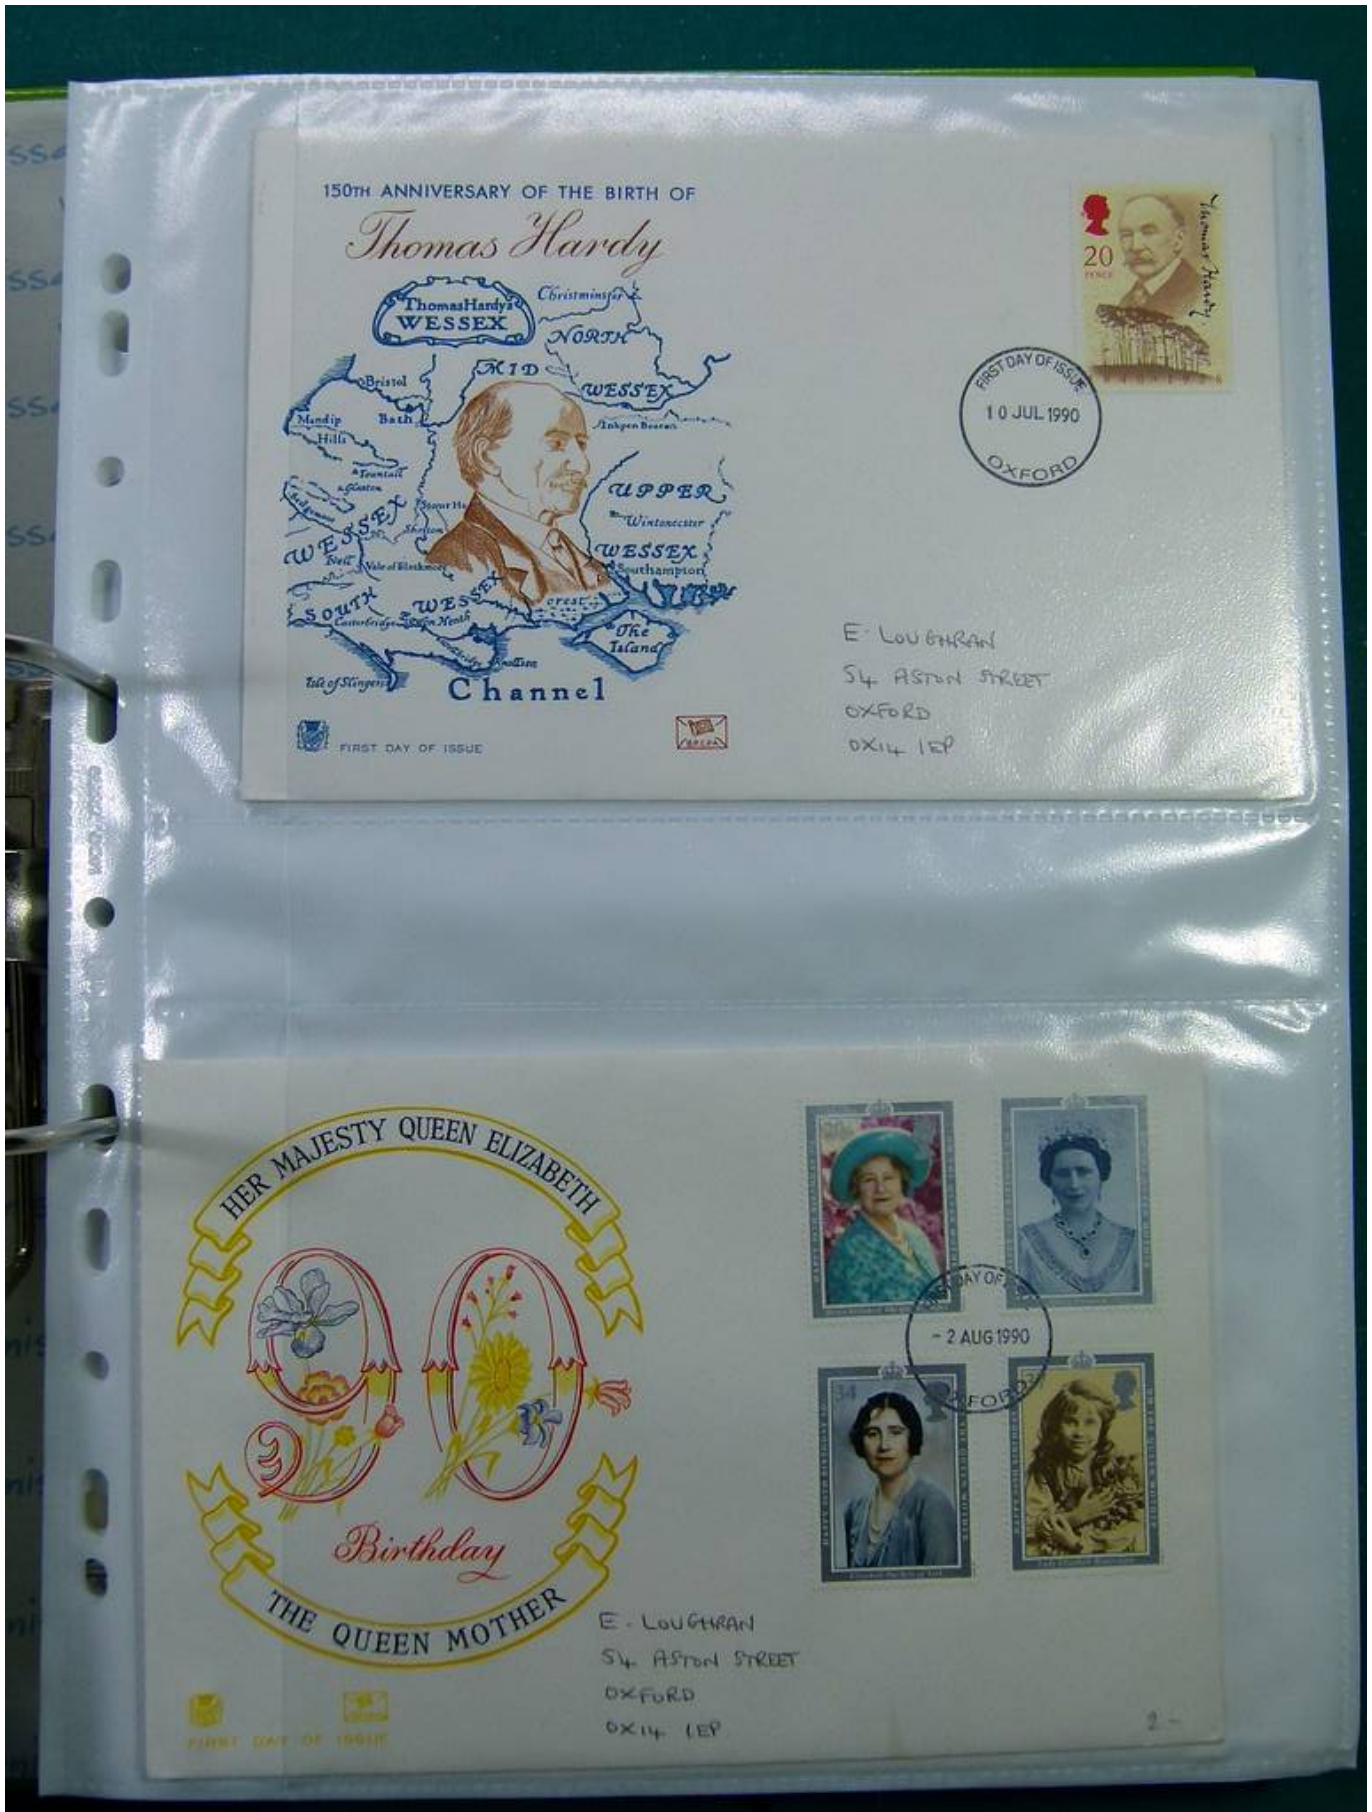

Foto nr.: 34