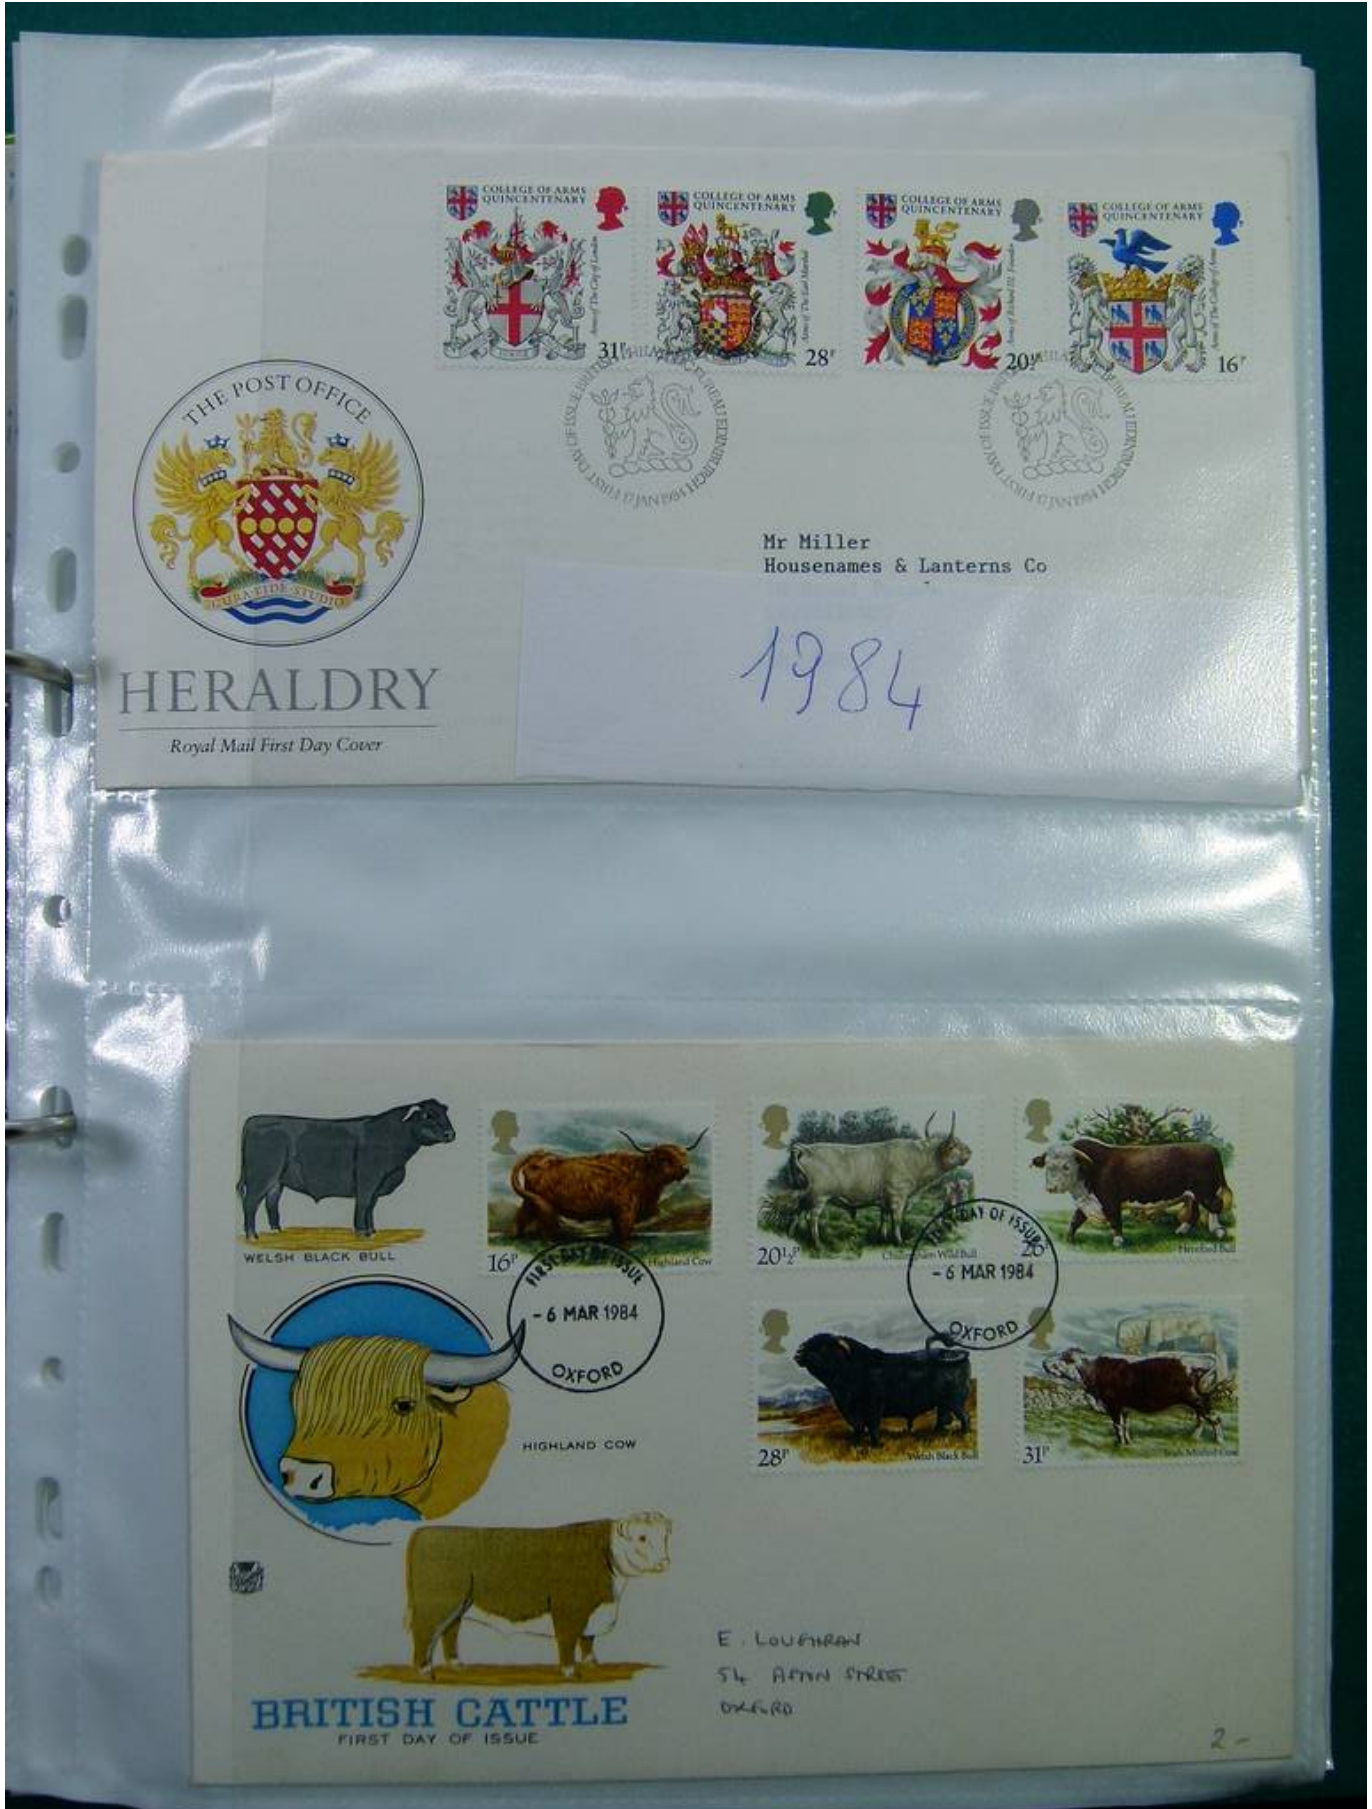

Lotto no.: L244440

Nazione/Tipo: Europa

Collezione Inghilterra, su raccoglitore, con FDC dal 1990 al 1994.

Prezzo: 40 eur

[[Vai al sito www.matirafil.com](http://www.matirafil.com)]

Foto nr.: 2

Foto nr.: 3

Foto nr.: 4

Foto nr.: 13

Foto nr.: 14

Foto nr.: 15

Foto nr.: 16

Foto nr.: 17

Foto nr.: 18

Foto nr.: 19

Foto nr.: 20