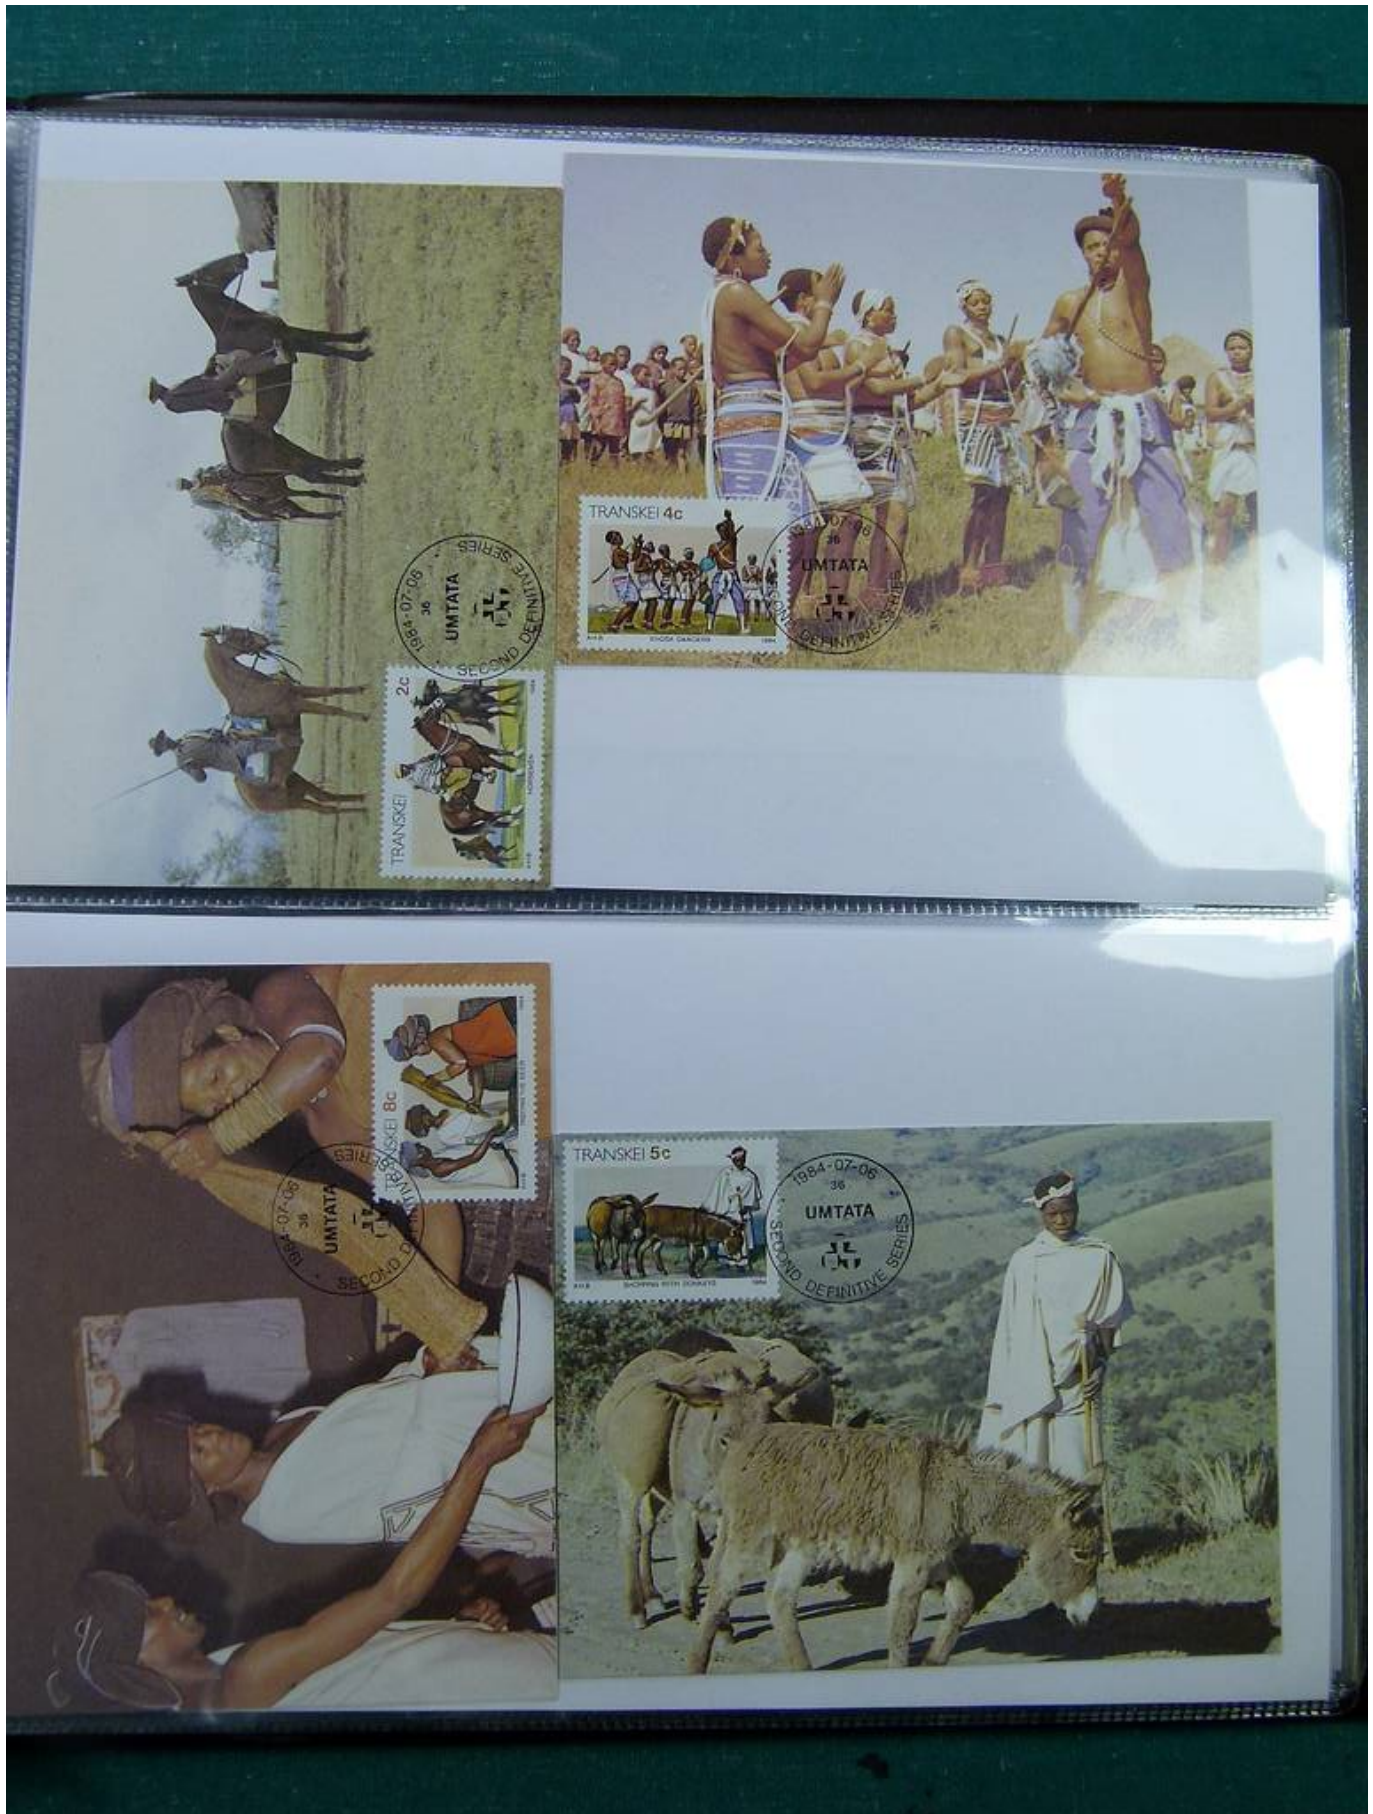

Lot nr.: L244441

Land/Typ: Europa

Großbritannien-Sammlung im Ordner von 1961 bis 1980, mit FDC auch aus Israel und anderen.

Preis: 30 eur

[Gehen Sie auf die viel auf www.briefmarken-liste.com]

Foto nr.: 2

Foto nr.: 3

Foto nr.: 5

Foto nr.: 6

Foto nr.: 7

Foto nr.: 8

Foto nr.: 9

Foto nr.: 10

Foto nr.: 11

Foto nr.: 12

Foto nr.: 21

Foto nr.: 22

Foto nr.: 23

Foto nr.: 24

Foto nr.: 25

Foto nr.: 26

Foto nr.: 27

Foto nr.: 28

Foto nr.: 29

Foto nr.: 30

Foto nr.: 31

Foto nr.: 32

Foto nr.: 33

Foto nr.: 34

Foto nr.: 35

Foto nr.: 36