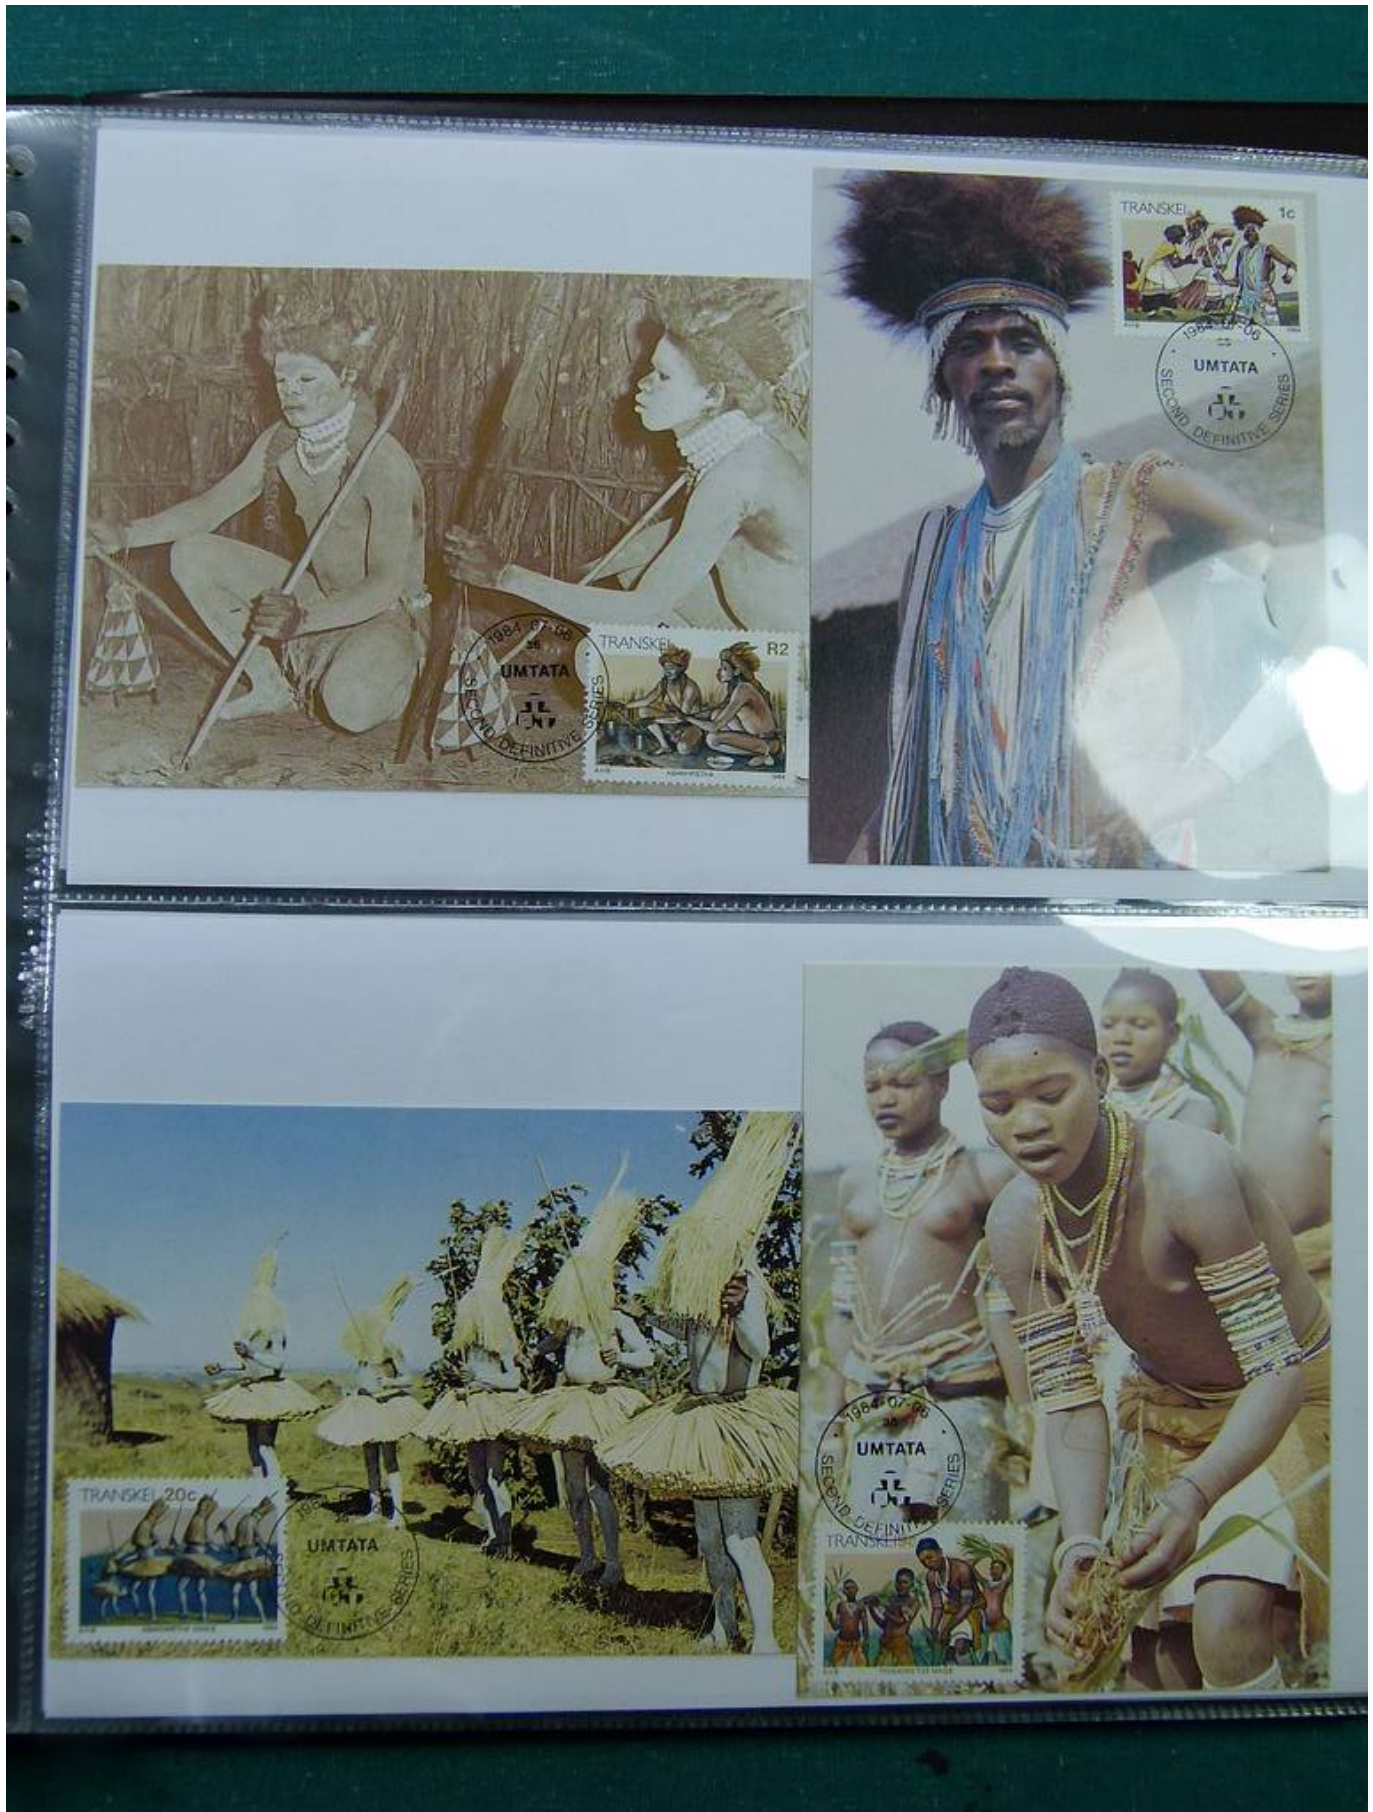

Lot nr.: L244441

Land/Typ: Europa

Großbritannien-Sammlung im Ordner von 1961 bis 1980, mit FDC auch aus Israel und anderen.

Preis: 30 eur

[Gehen Sie auf die viel auf www.briefmarken-liste.com]

Foto nr.: 2

Foto nr.: 3

Foto nr.: 21

Foto nr.: 22

Foto nr.: 23

Foto nr.: 24

Foto nr.: 25

Foto nr.: 26

Foto nr.: 27

Foto nr.: 28