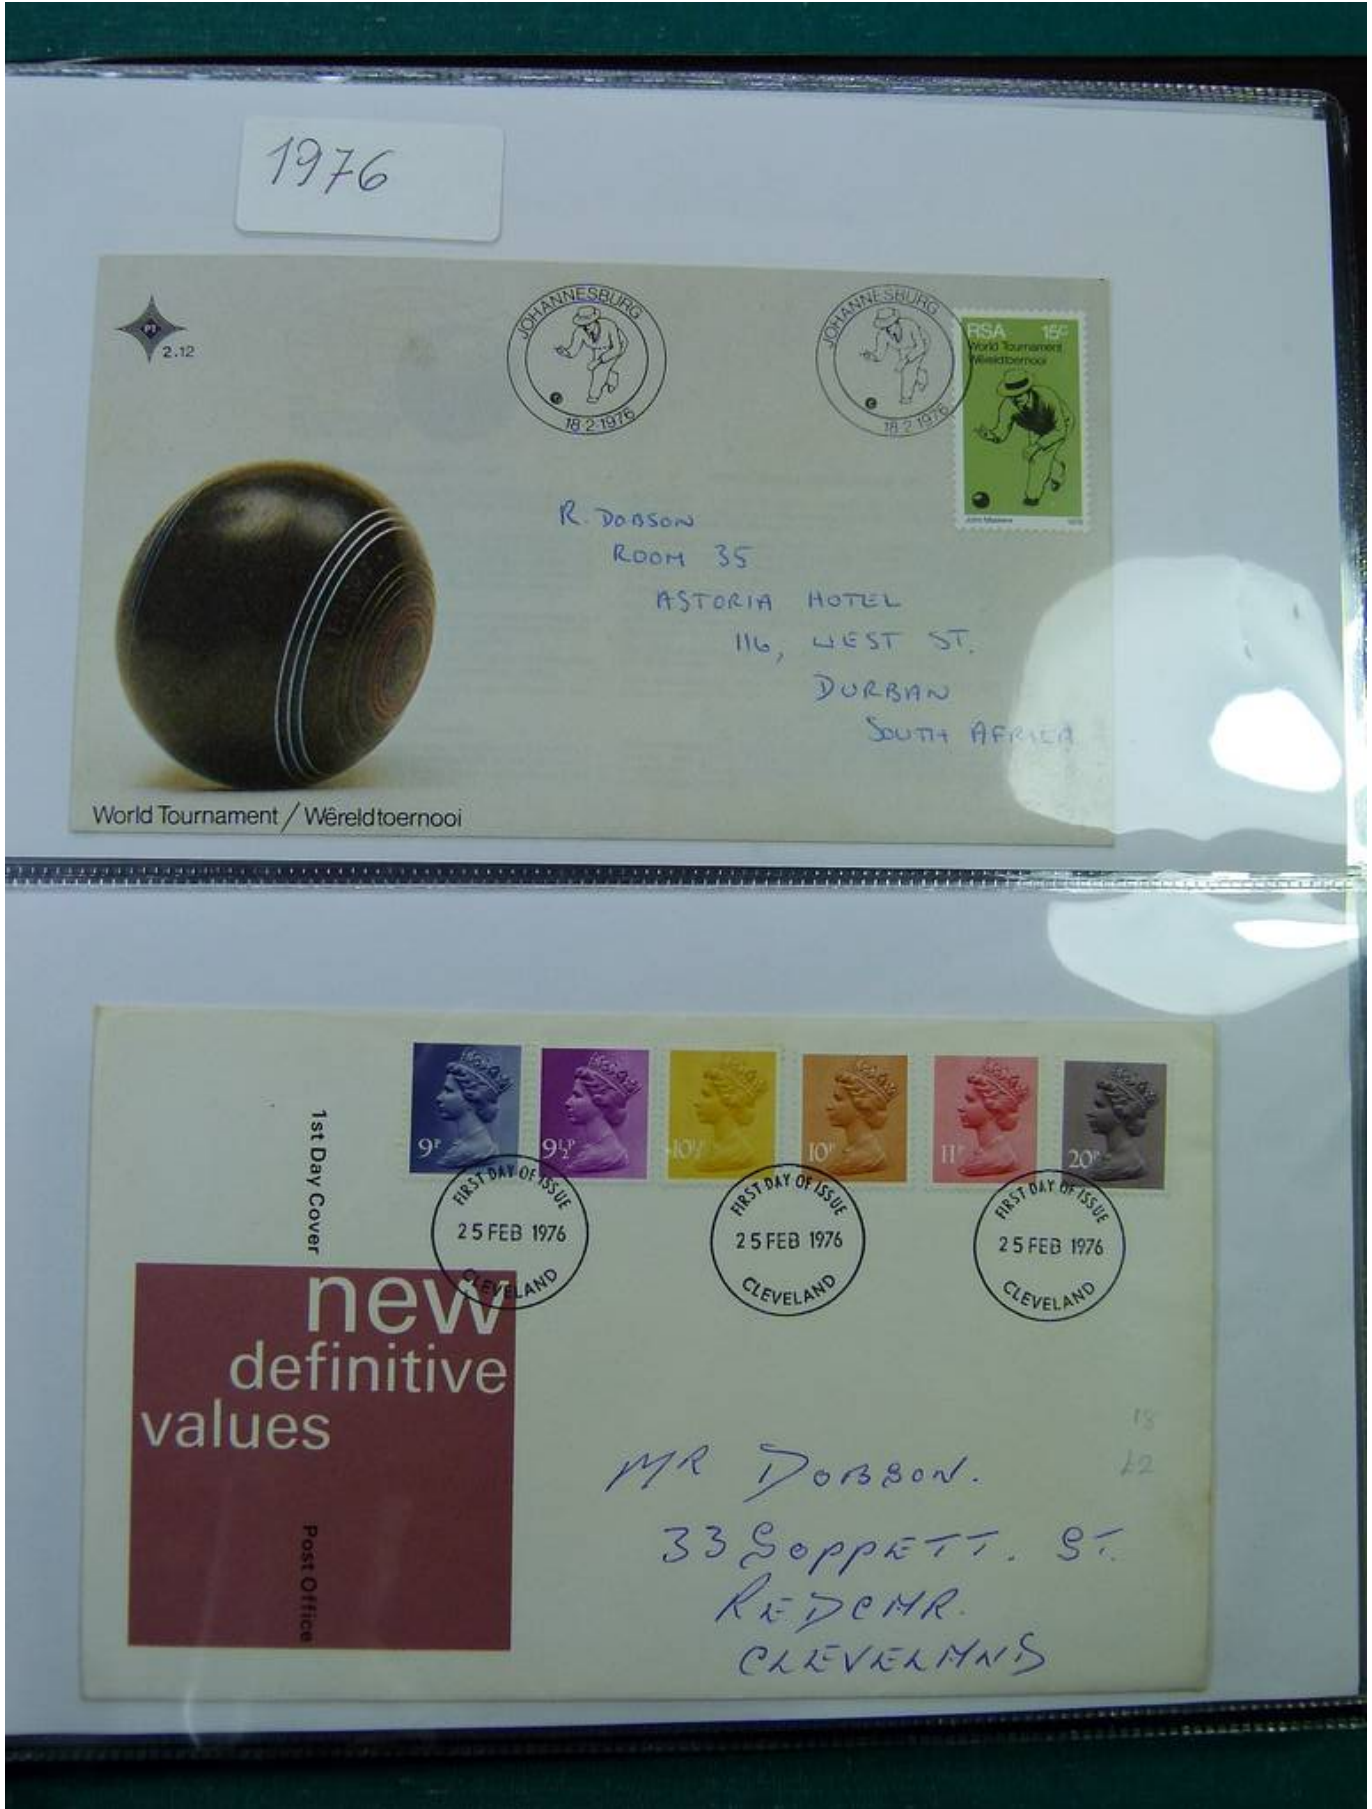

Lotto no.: L244451

Nazione/Tipo: Europa

Collezione Inghilterra, su classificatore, dal 1970 al 1977, con FDC.

Prezzo: 30 eur

[[Vai al sito www.matirafil.com](http://www.matirafil.com)]

Foto nr.: 2

Foto nr.: 3

Foto nr.: 20

Foto nr.: 21

Foto nr.: 22

Foto nr.: 23

Foto nr.: 24

Foto nr.: 25

Foto nr.: 26

Foto nr.: 27