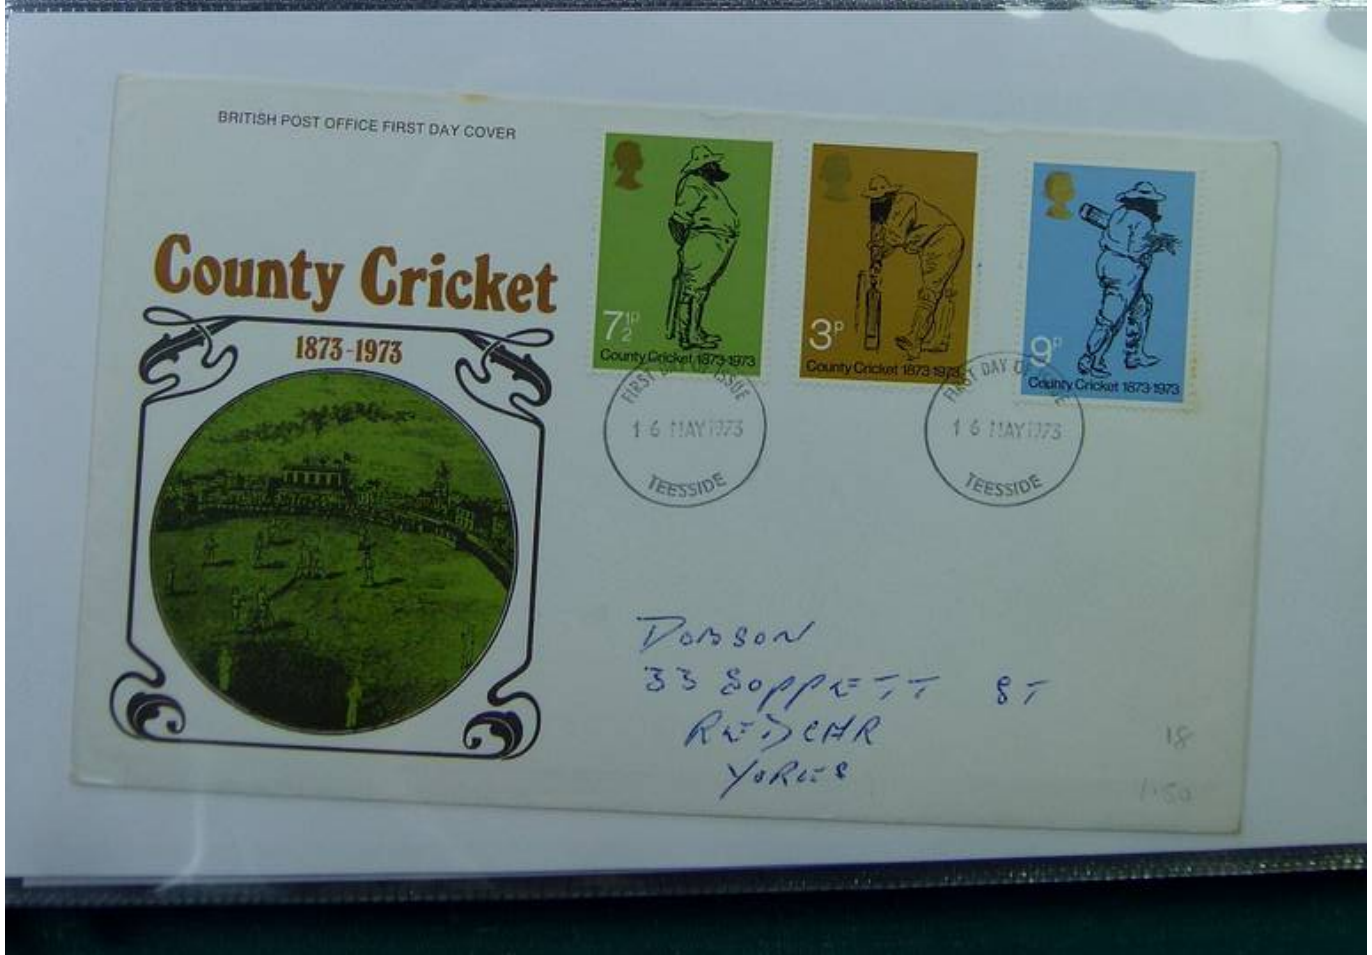

Lotto no.: L244451

Nazione/Tipo: Europa

Collezione Inghilterra, su classificatore, dal 1970 al 1977, con FDC.

Prezzo: 30 eur

[[Vai al sito www.matirafil.com](http://www.matirafil.com)]

Foto nr.: 2

Foto nr.: 3

Foto nr.: 4

Foto nr.: 5

Foto nr.: 6

Foto nr.: 7

Foto nr.: 8

Foto nr.: 9

Foto nr.: 10

Foto nr.: 11