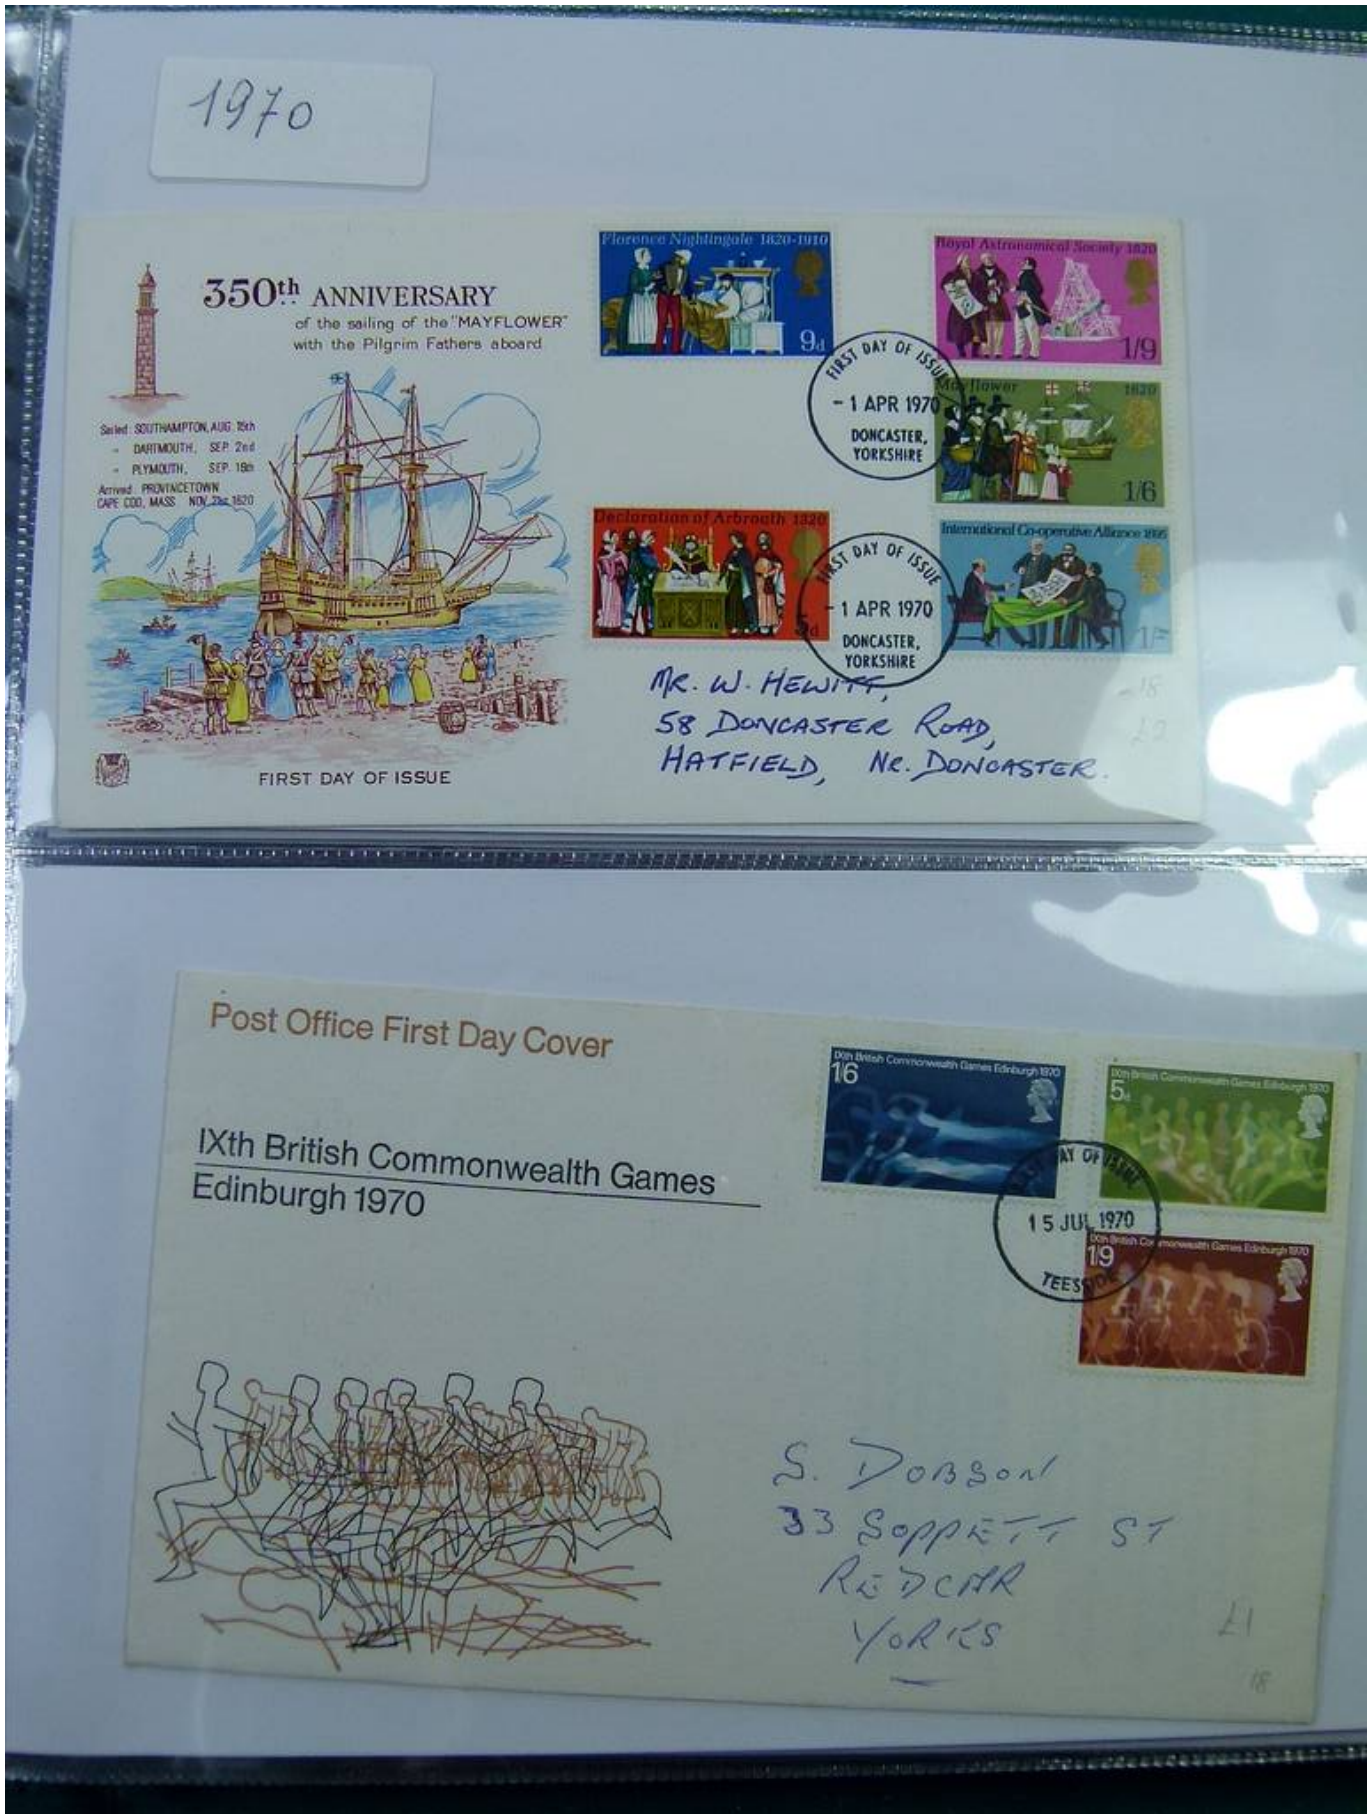

Lotto no.: L244451

Nazione/Tipo: Europa

Collezione Inghilterra, su classificatore, dal 1970 al 1977, con FDC.

Prezzo: 30 eur

[[Vai al sito www.matirafil.com](http://www.matirafil.com)]

Foto nr.: 2

Foto nr.: 3

Foto nr.: 4

Foto nr.: 5

Foto nr.: 6

Foto nr.: 7

Foto nr.: 8

Foto nr.: 9

Foto nr.: 10

Foto nr.: 11