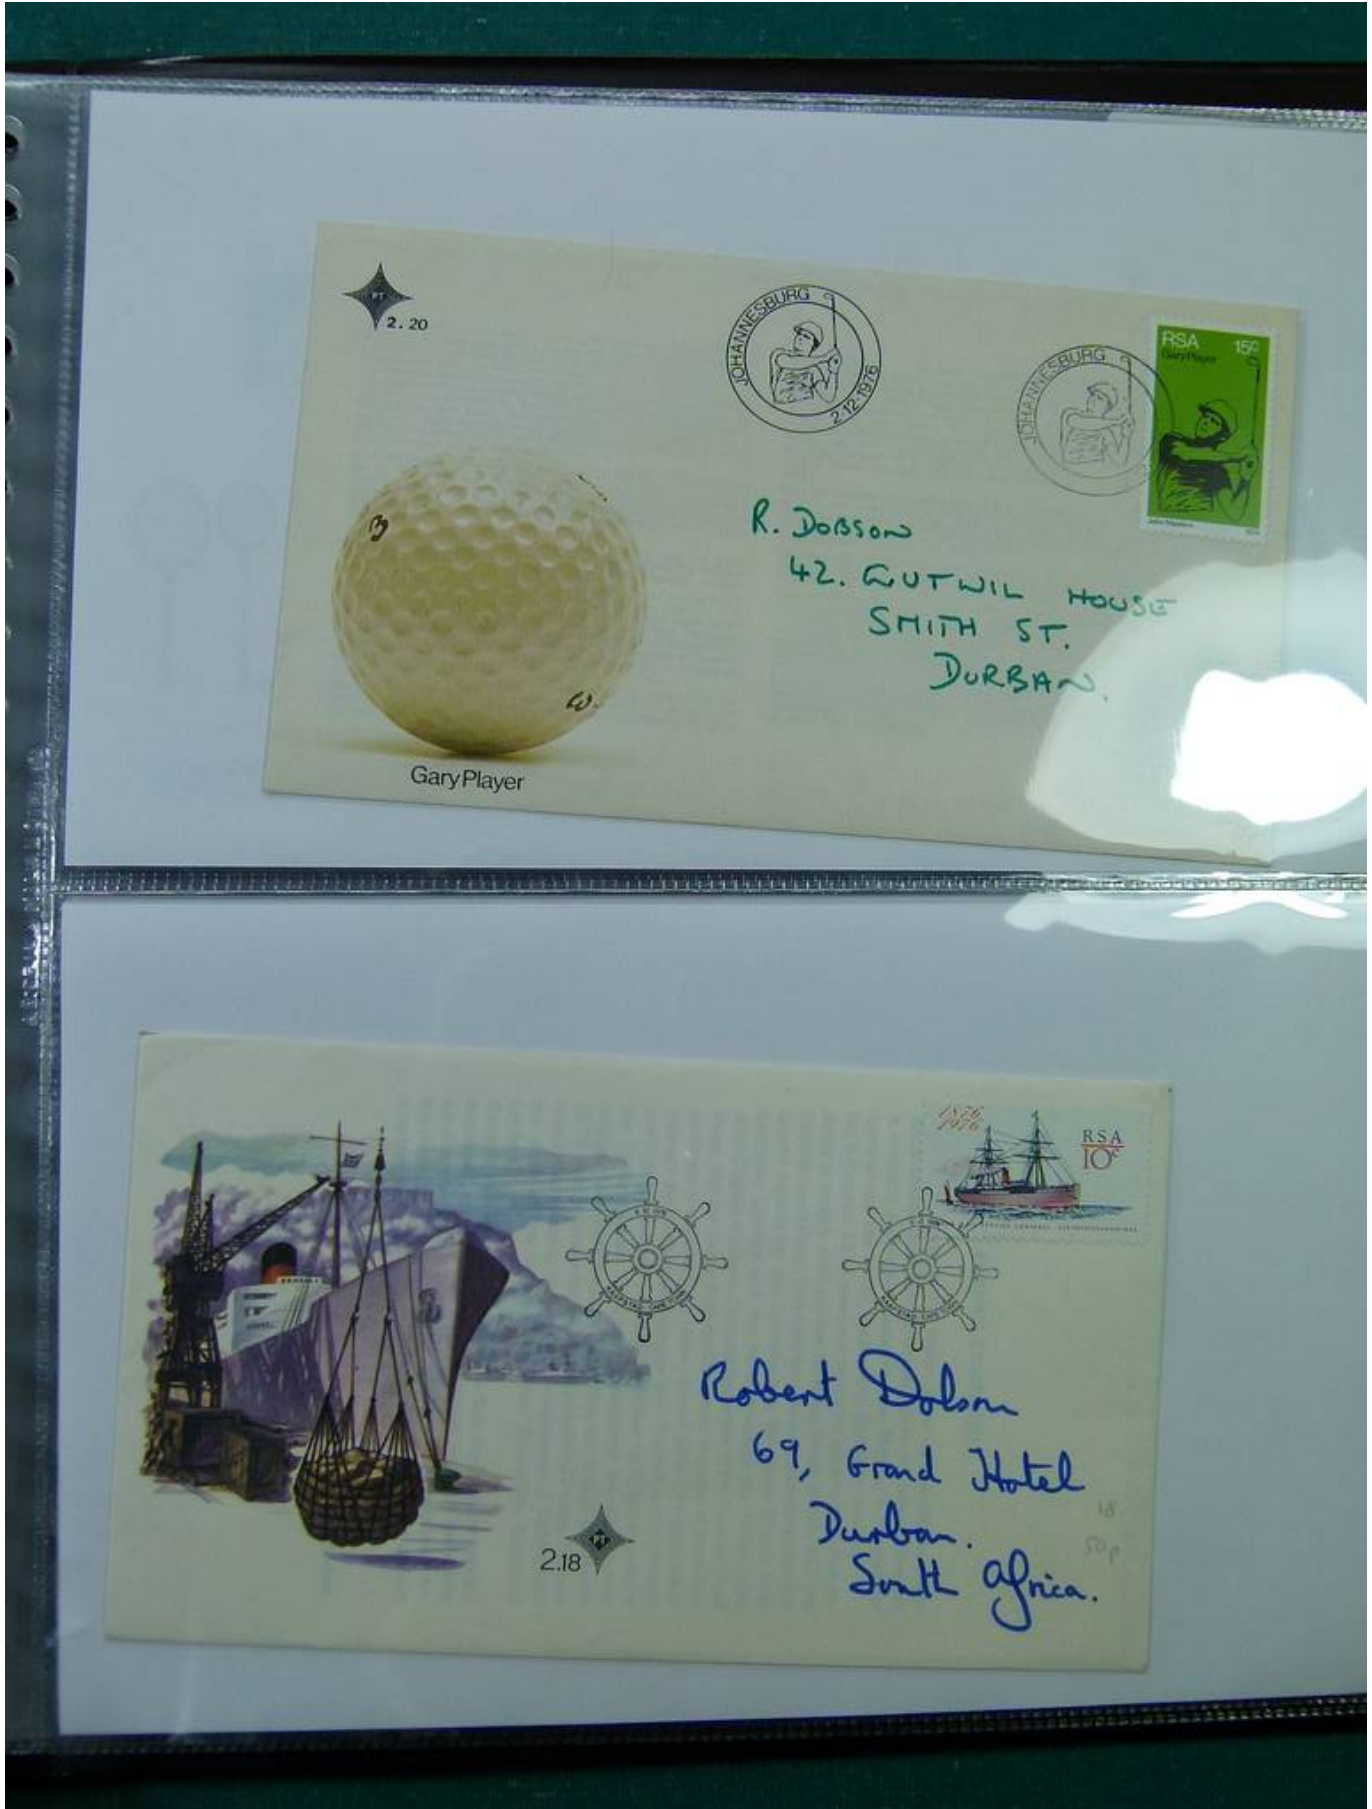

Lotto no.: L244451

Nazione/Tipo: Europa

Collezione Inghilterra, su classificatore, dal 1970 al 1977, con FDC.

Prezzo: 30 eur

[[Vai al sito www.matirafil.com](http://www.matirafil.com)]

Foto nr.: 2

Foto nr.: 3

Foto nr.: 20

Foto nr.: 21

Foto nr.: 22

Foto nr.: 23

Foto nr.: 24

Foto nr.: 25

Foto nr.: 26

Foto nr.: 27

Foto nr.: 28

Foto nr.: 29

Foto nr.: 30

Foto nr.: 31

Foto nr.: 32

Foto nr.: 33

Foto nr.: 34

Foto nr.: 35