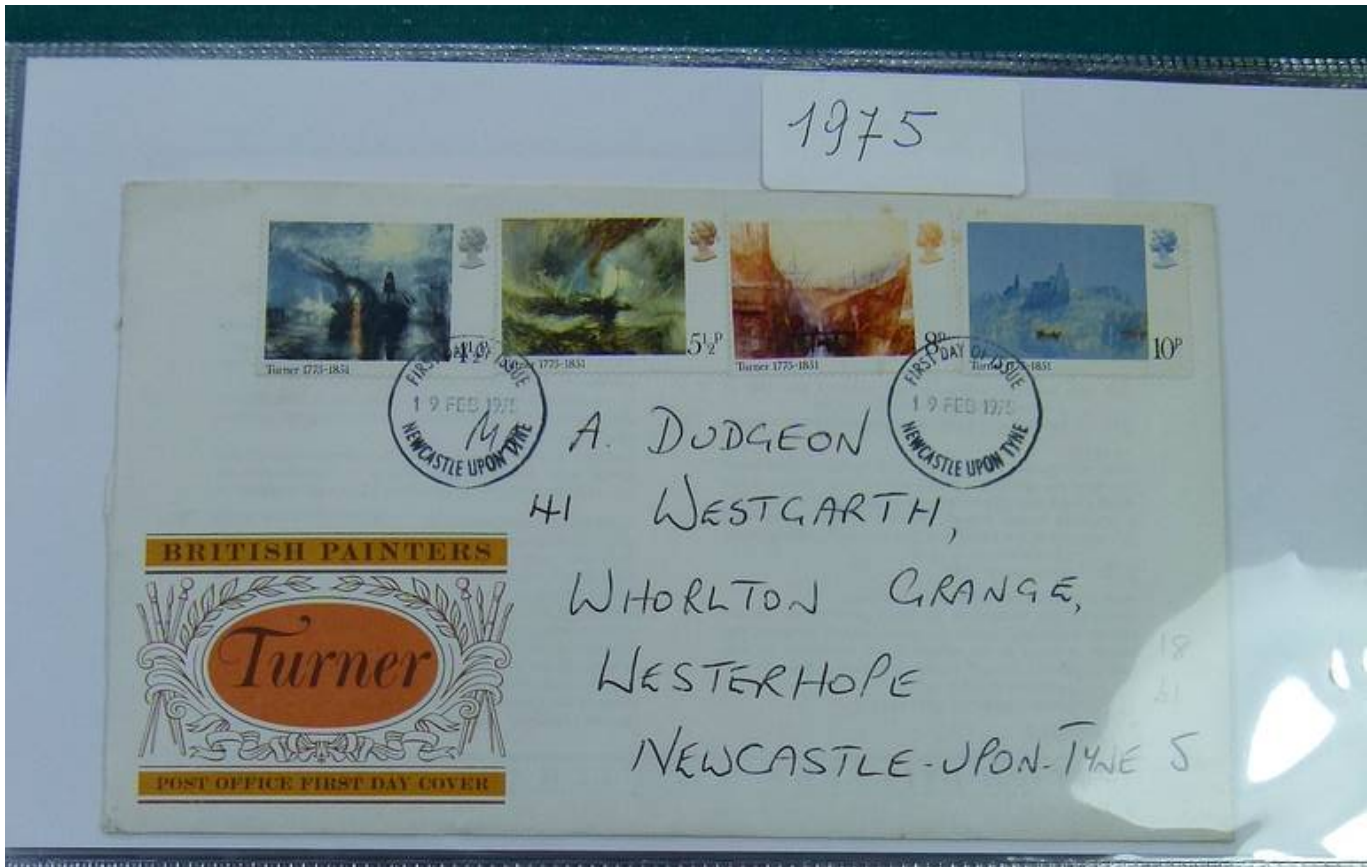

Foto nr.: 17