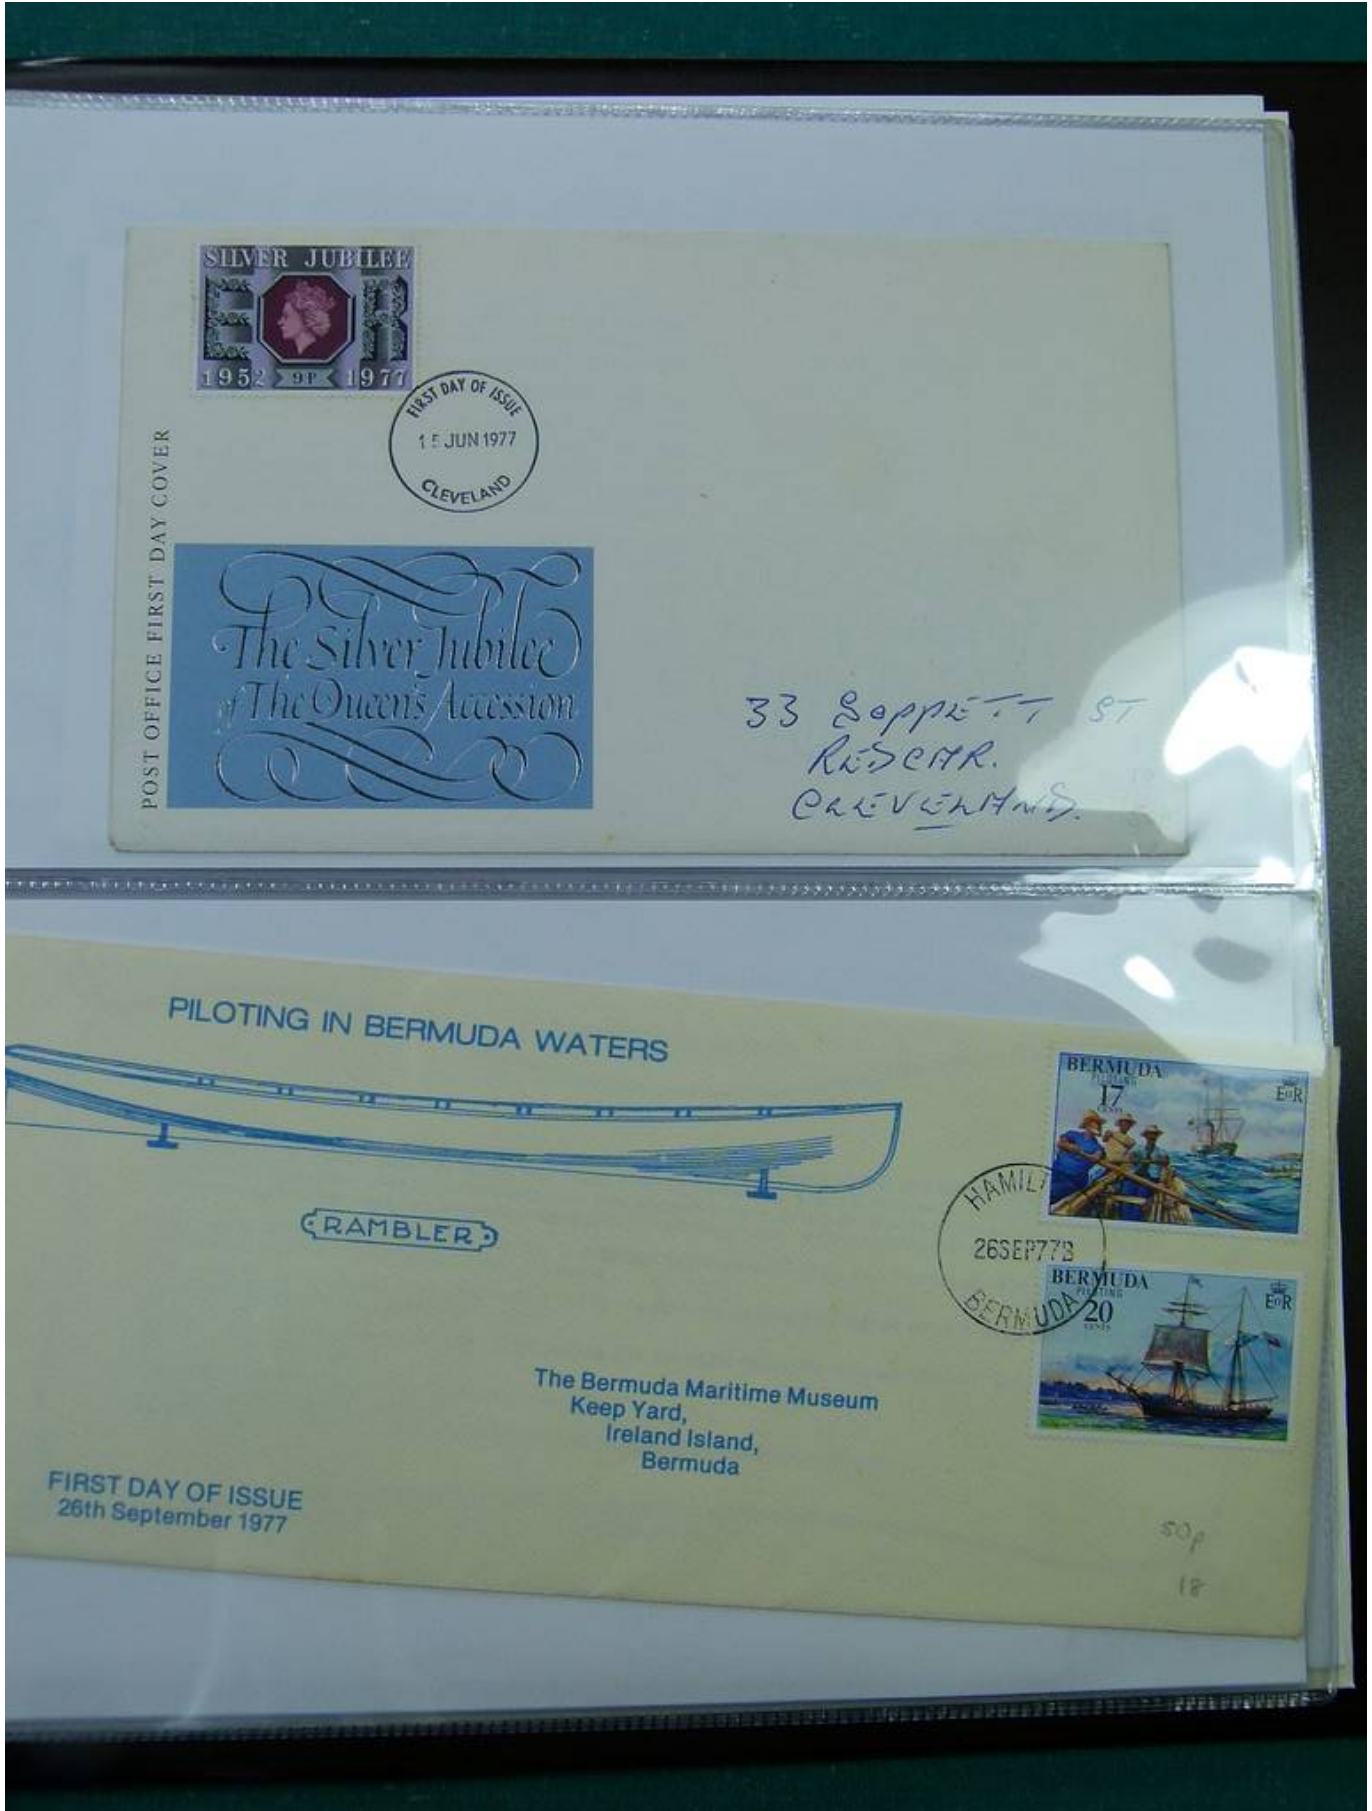

Foto nr.: 37