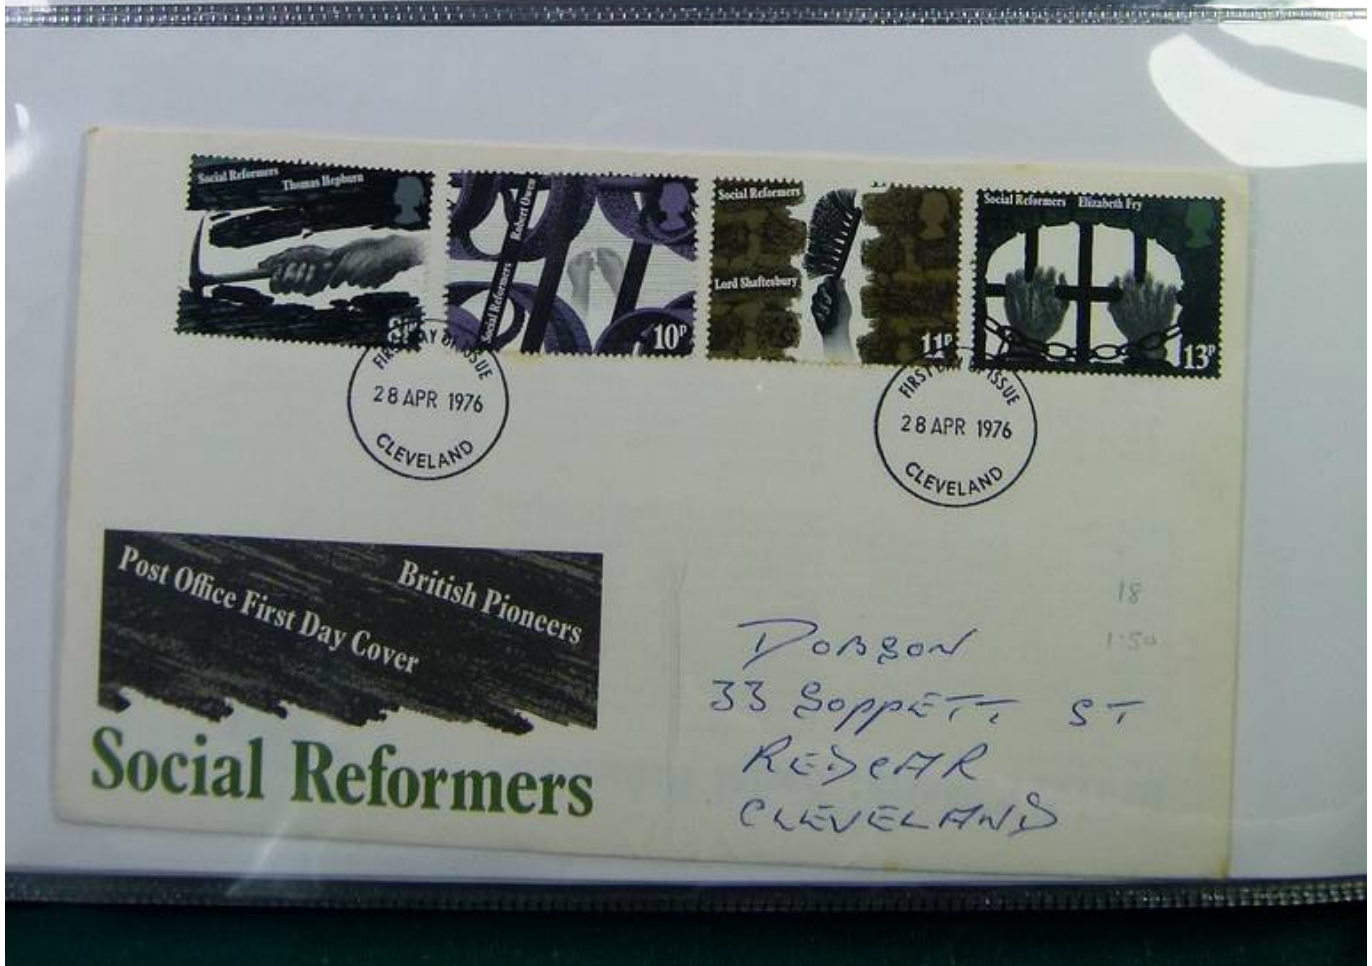

Lotto no.: L244451

Nazione/Tipo: Europa

Collezione Inghilterra, su classificatore, dal 1970 al 1977, con FDC.

Prezzo: 30 eur

[[Vai al sito www.matirafil.com](http://www.matirafil.com)]

Foto nr.: 2

Foto nr.: 3

Foto nr.: 20

Foto nr.: 21

Foto nr.: 22

Foto nr.: 23

Foto nr.: 24

Foto nr.: 25

Foto nr.: 26

Foto nr.: 27