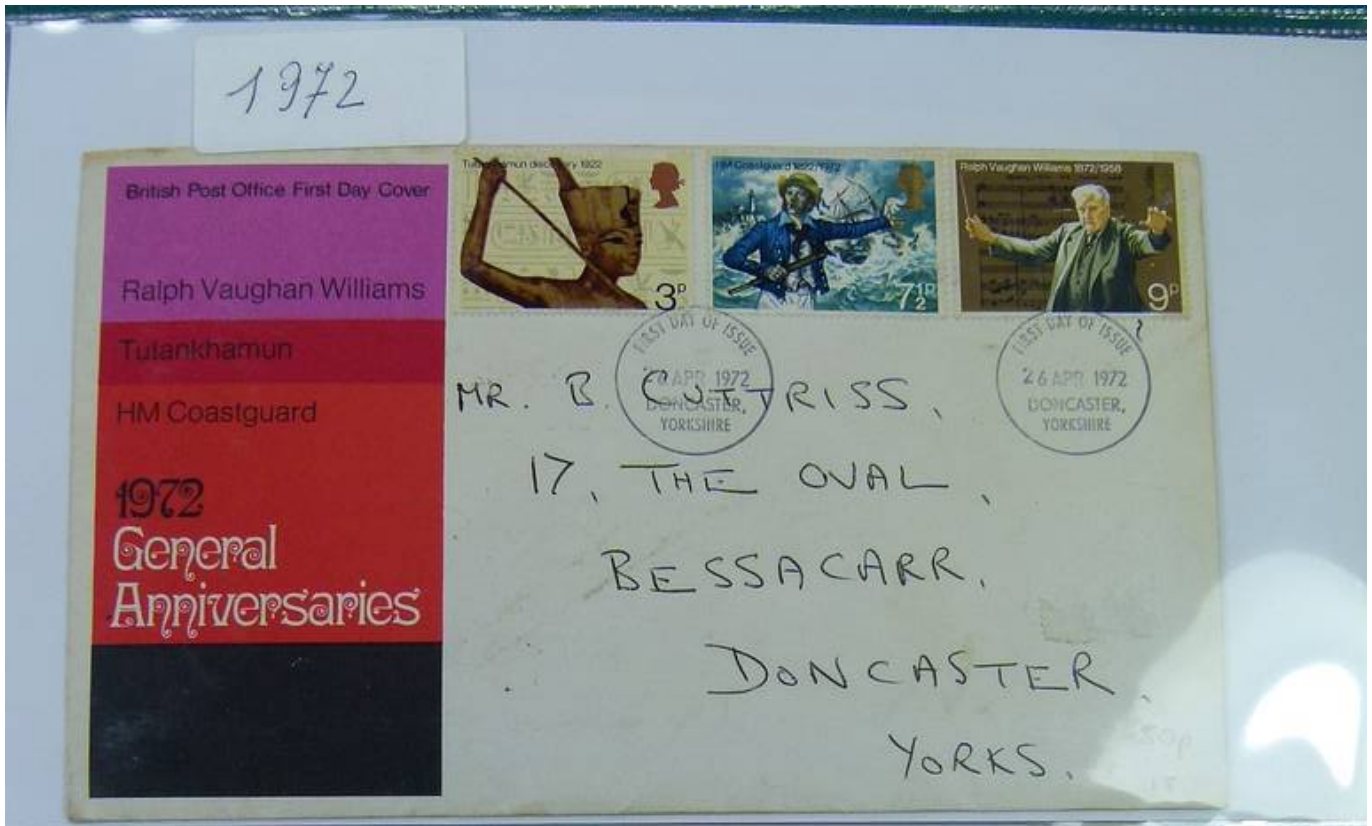

Lotto no.: L244451

Nazione/Tipo: Europa

Collezione Inghilterra, su classificatore, dal 1970 al 1977, con FDC.

Prezzo: 30 eur

[[Vai al sito www.matirafil.com](http://www.matirafil.com)]

Foto nr.: 2

Foto nr.: 3

Foto nr.: 4

Foto nr.: 5

Foto nr.: 6

Foto nr.: 7

Foto nr.: 8

Foto nr.: 9

Foto nr.: 10

Foto nr.: 11