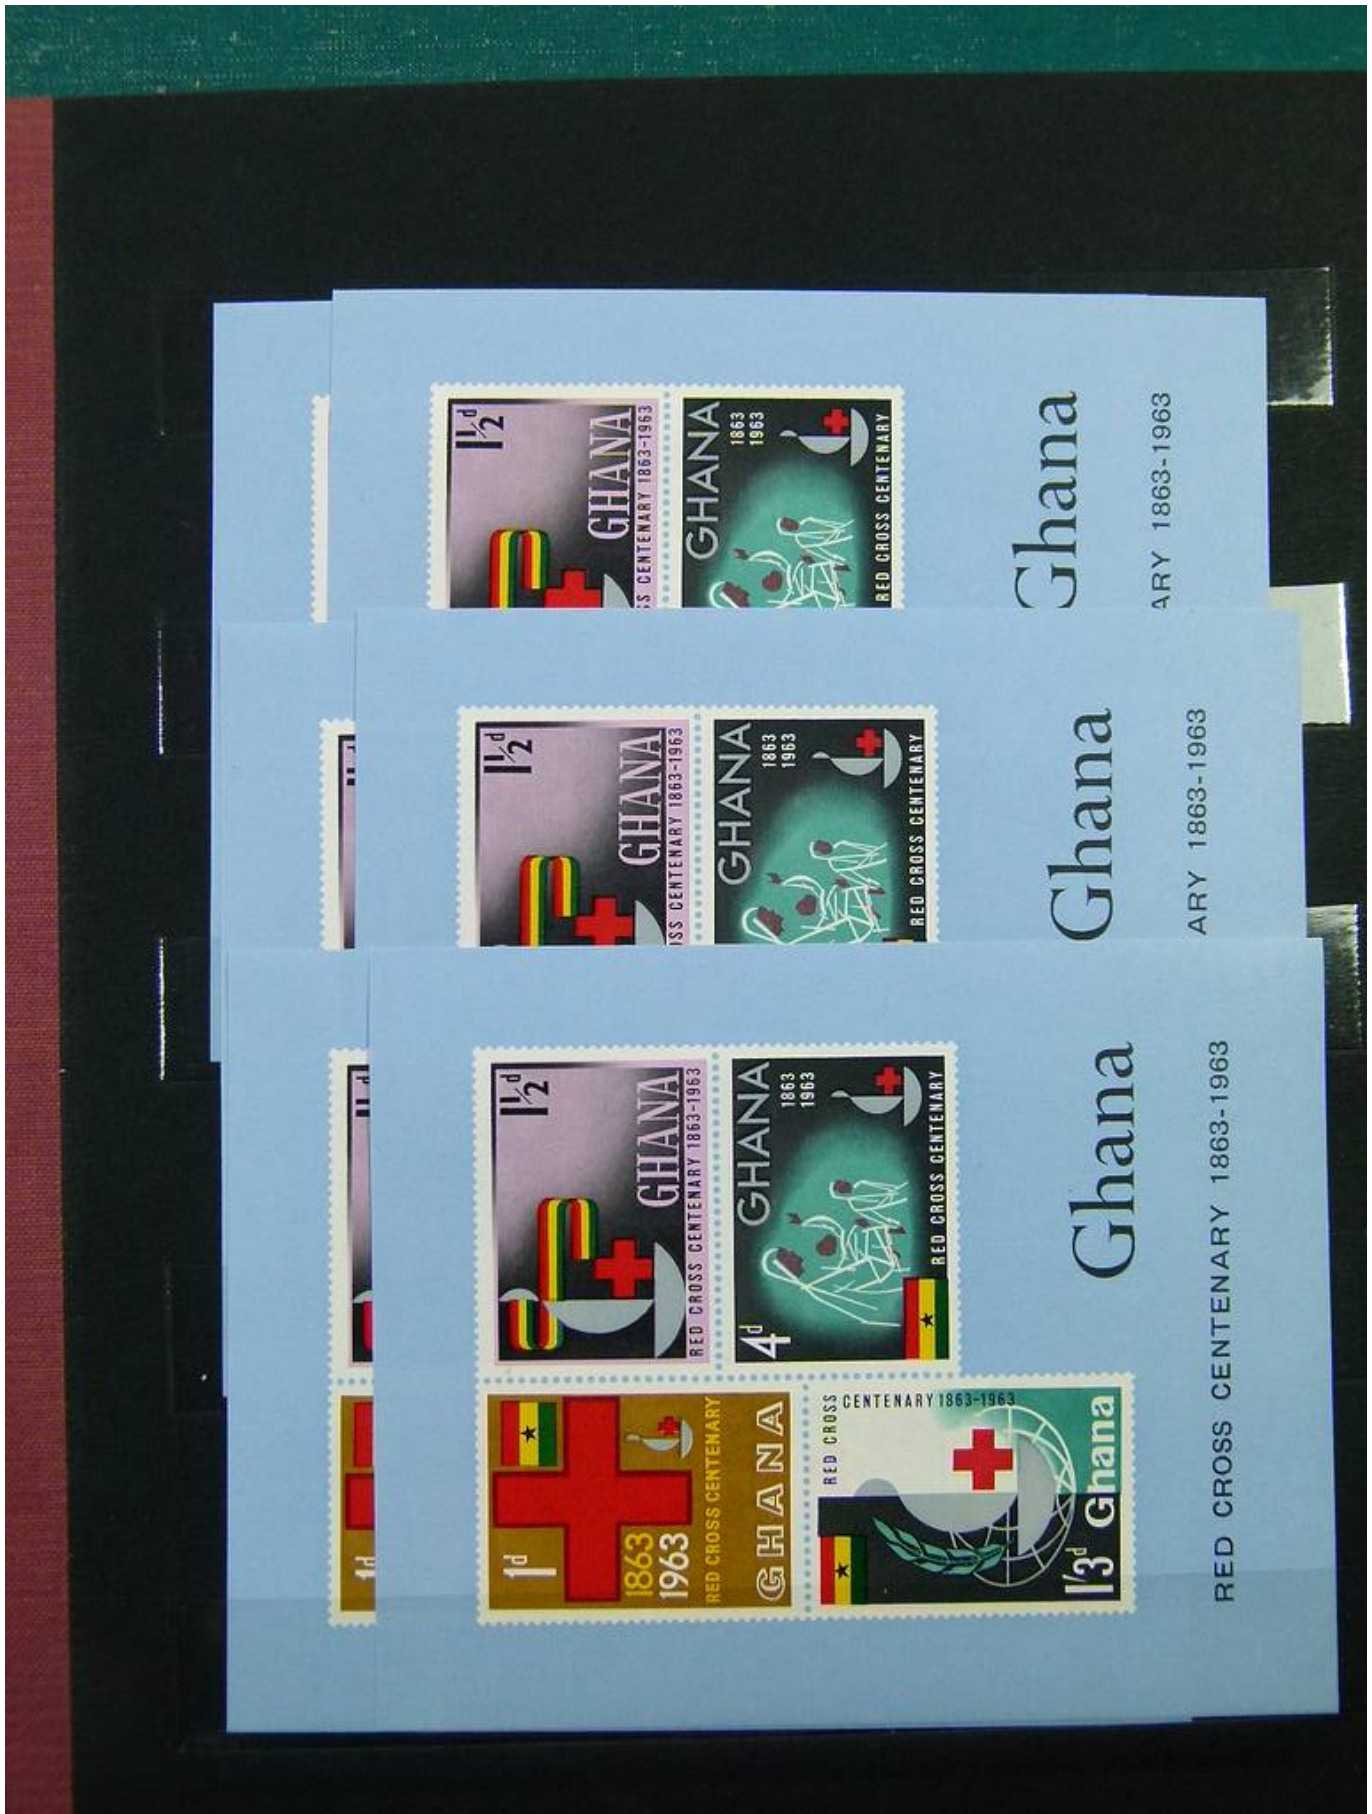

Lotto no.: L244455

Nazione/Tipo: Africa

Collezione Ghana, su classificatore, con solo foglietti nuovi ** non linguellati. ripetuti.

Prezzo: 80 eur

[Vai al sito www.matirafil.com]

Foto nr.: 2

Foto nr.: 4

Foto nr.: 5

Foto nr.: 7

Foto nr.: 8

Foto nr.: 9

Foto nr.: 10

Foto nr.: 11

Foto nr.: 12

Foto nr.: 13

Foto nr.: 15