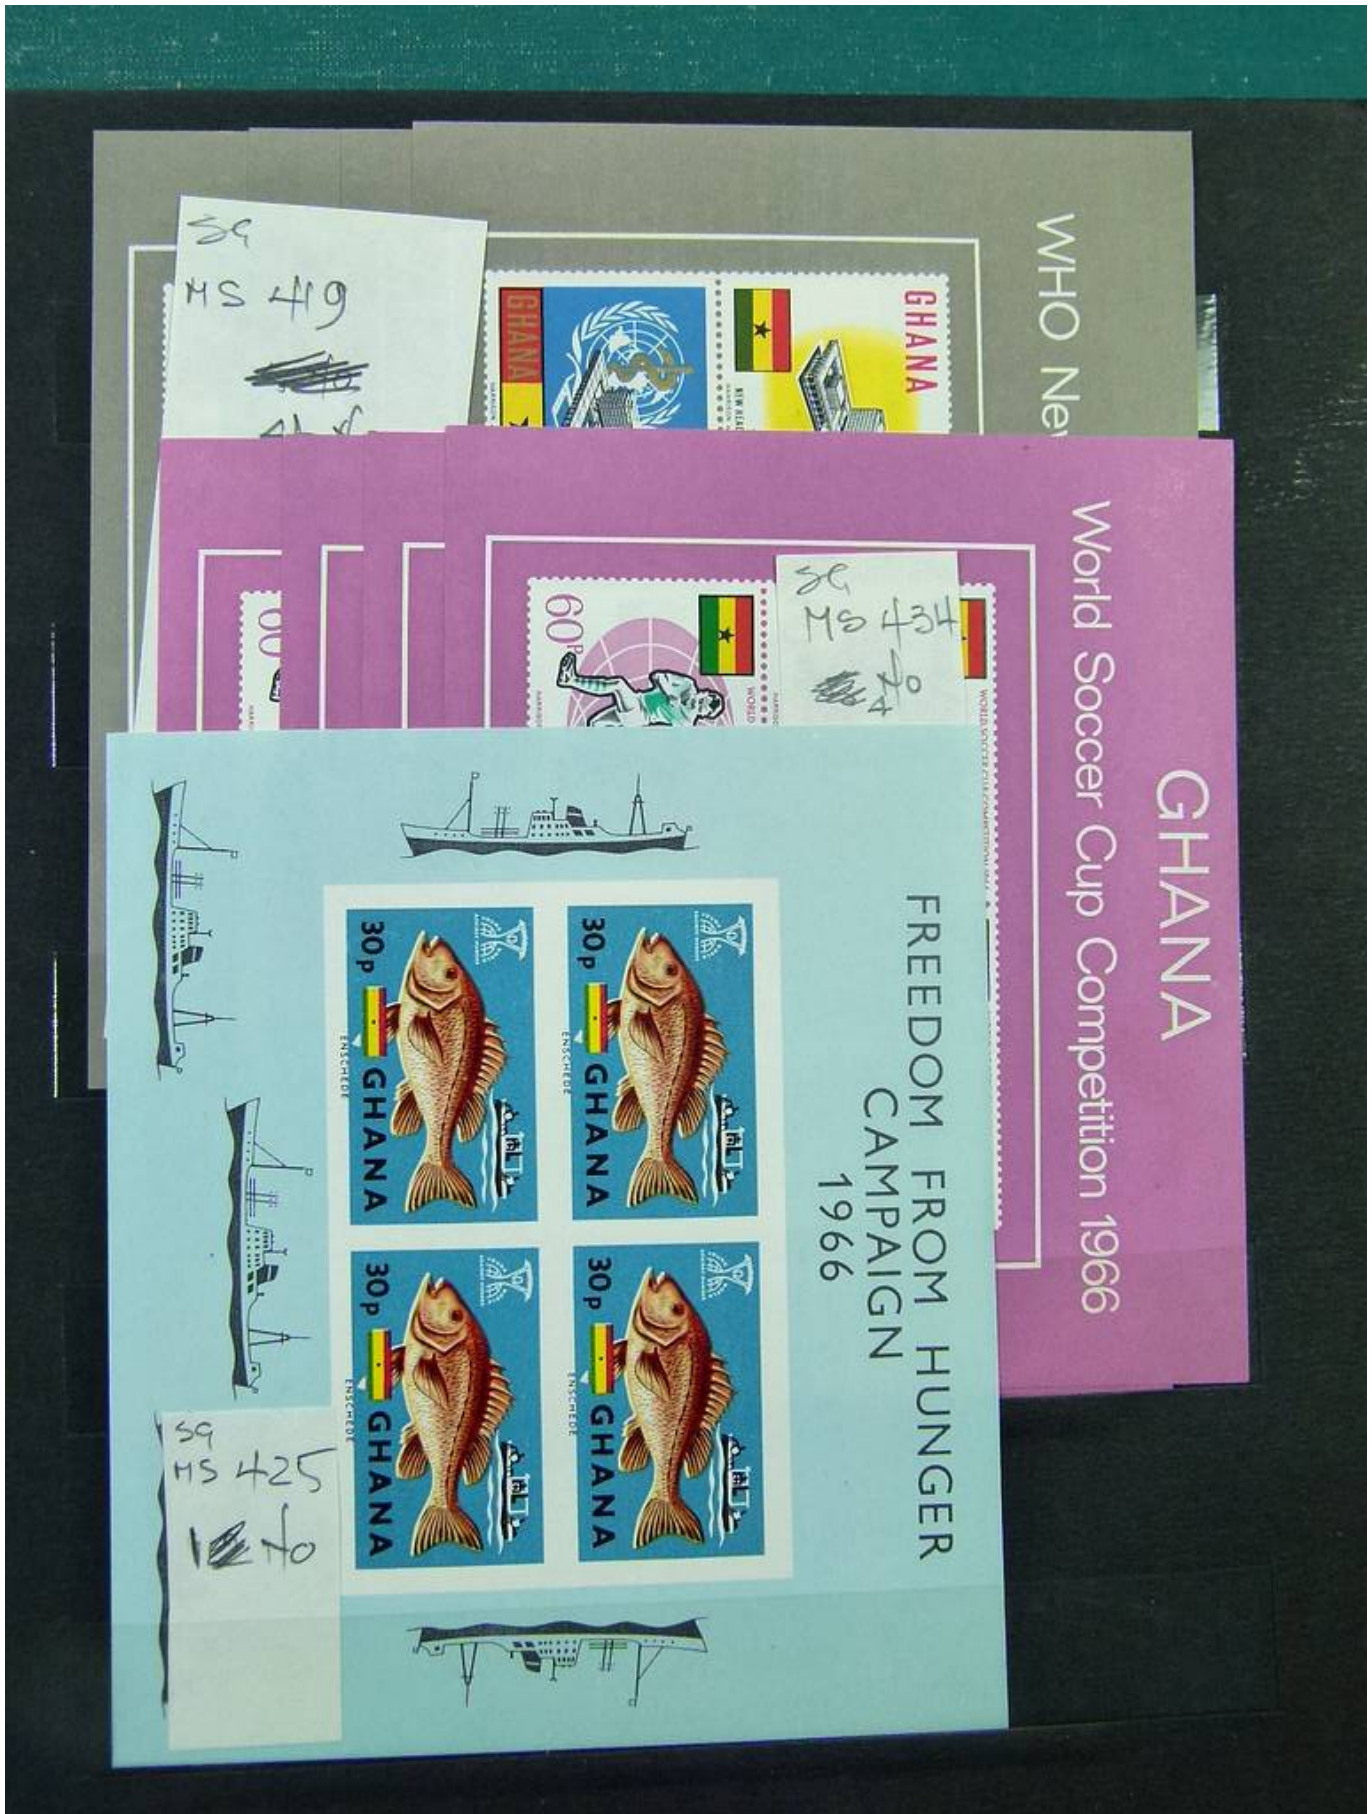

Lotto no.: L244455

Nazione/Tipo: Africa

Collezione Ghana, su classificatore, con solo foglietti nuovi ** non linguellati. ripetuti.

Prezzo: 80 eur

[Vai al sito www.matirafil.com]

Foto nr.: 2

Foto nr.: 4

Foto nr.: 5

Foto nr.: 7

Foto nr.: 8

Foto nr.: 9

Foto nr.: 10

Foto nr.: 11

Foto nr.: 12

Foto nr.: 13

Foto nr.: 15