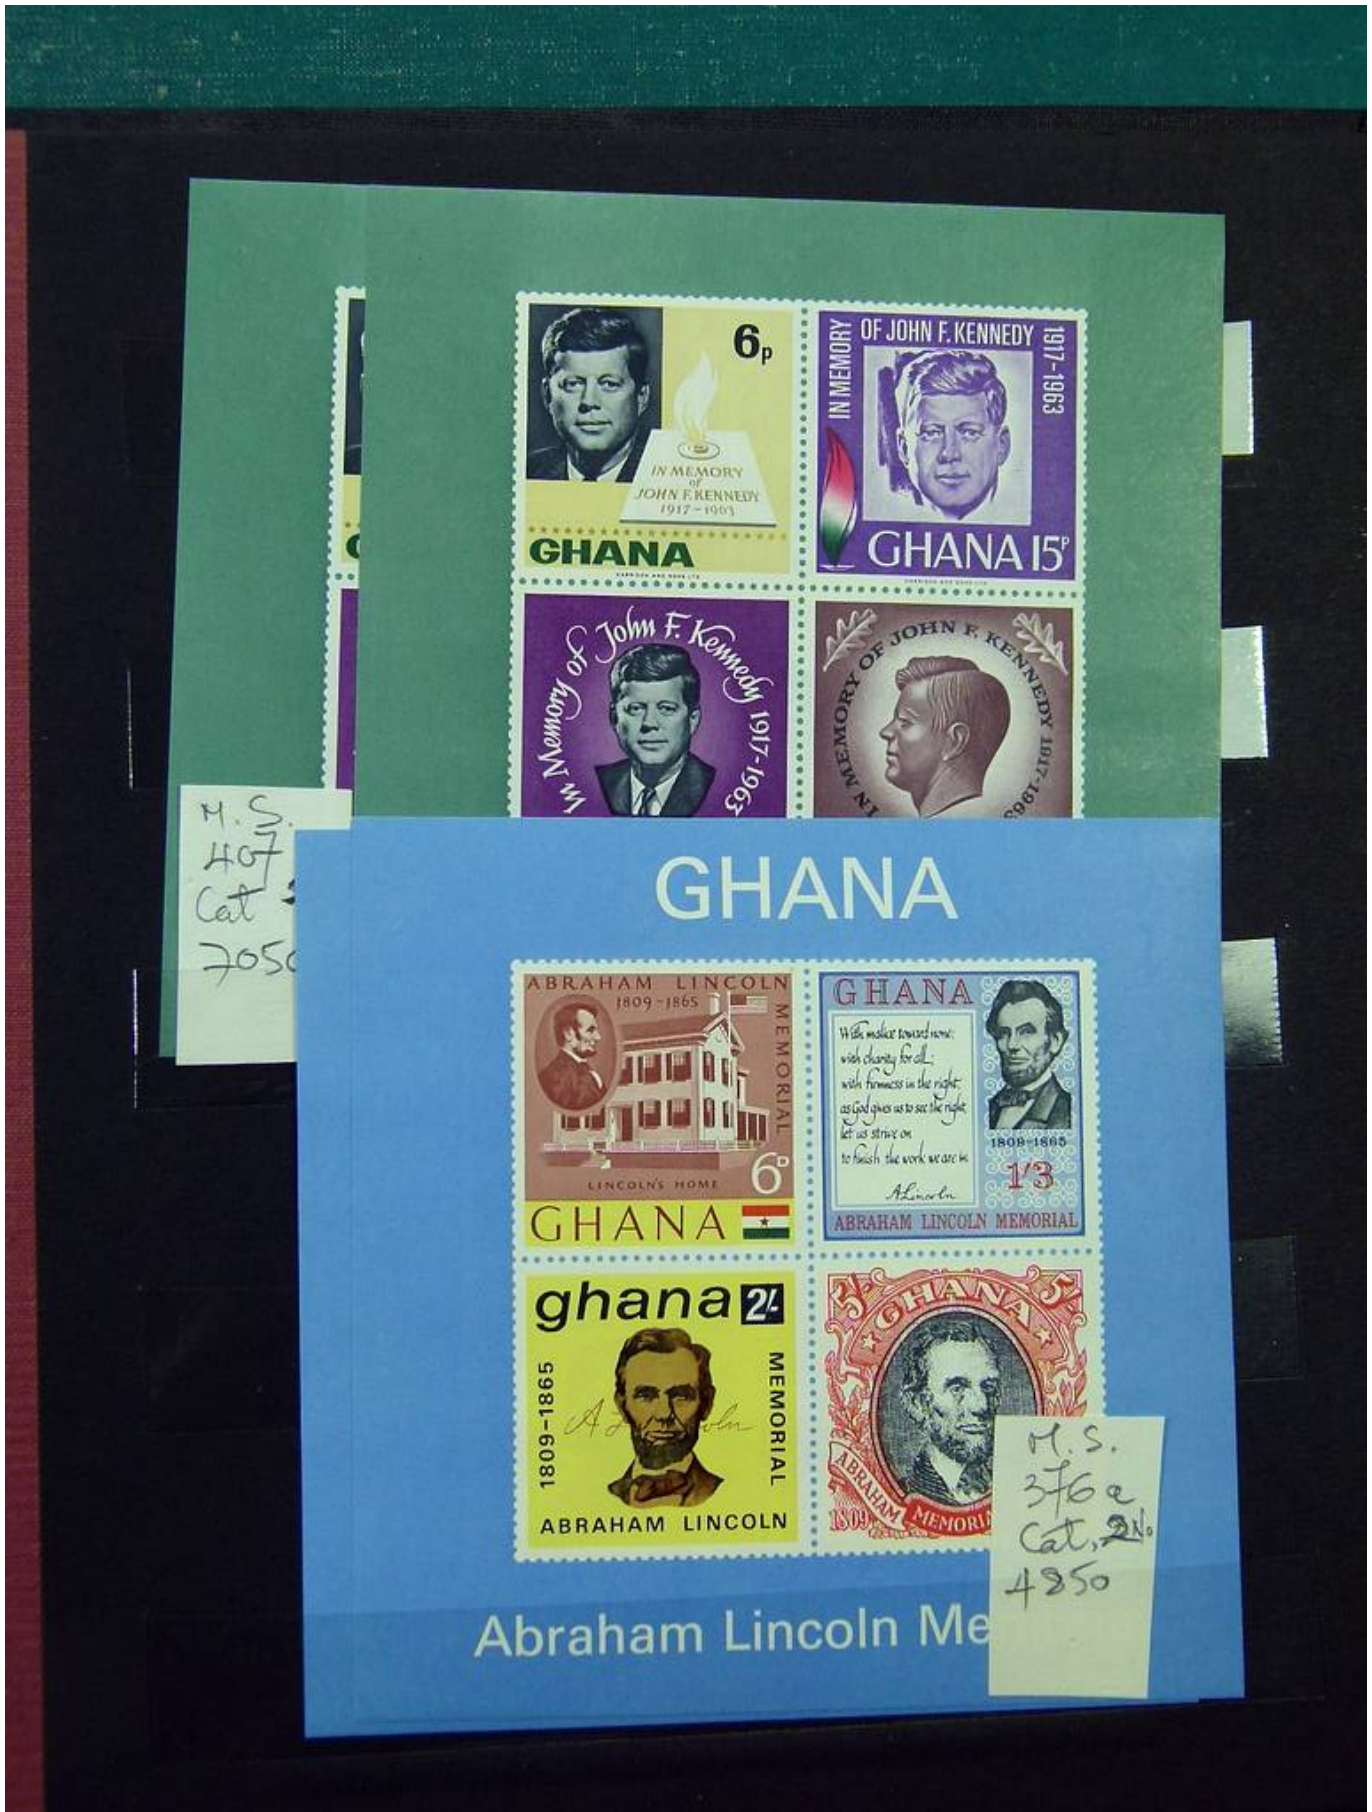

Foto nr.: 16