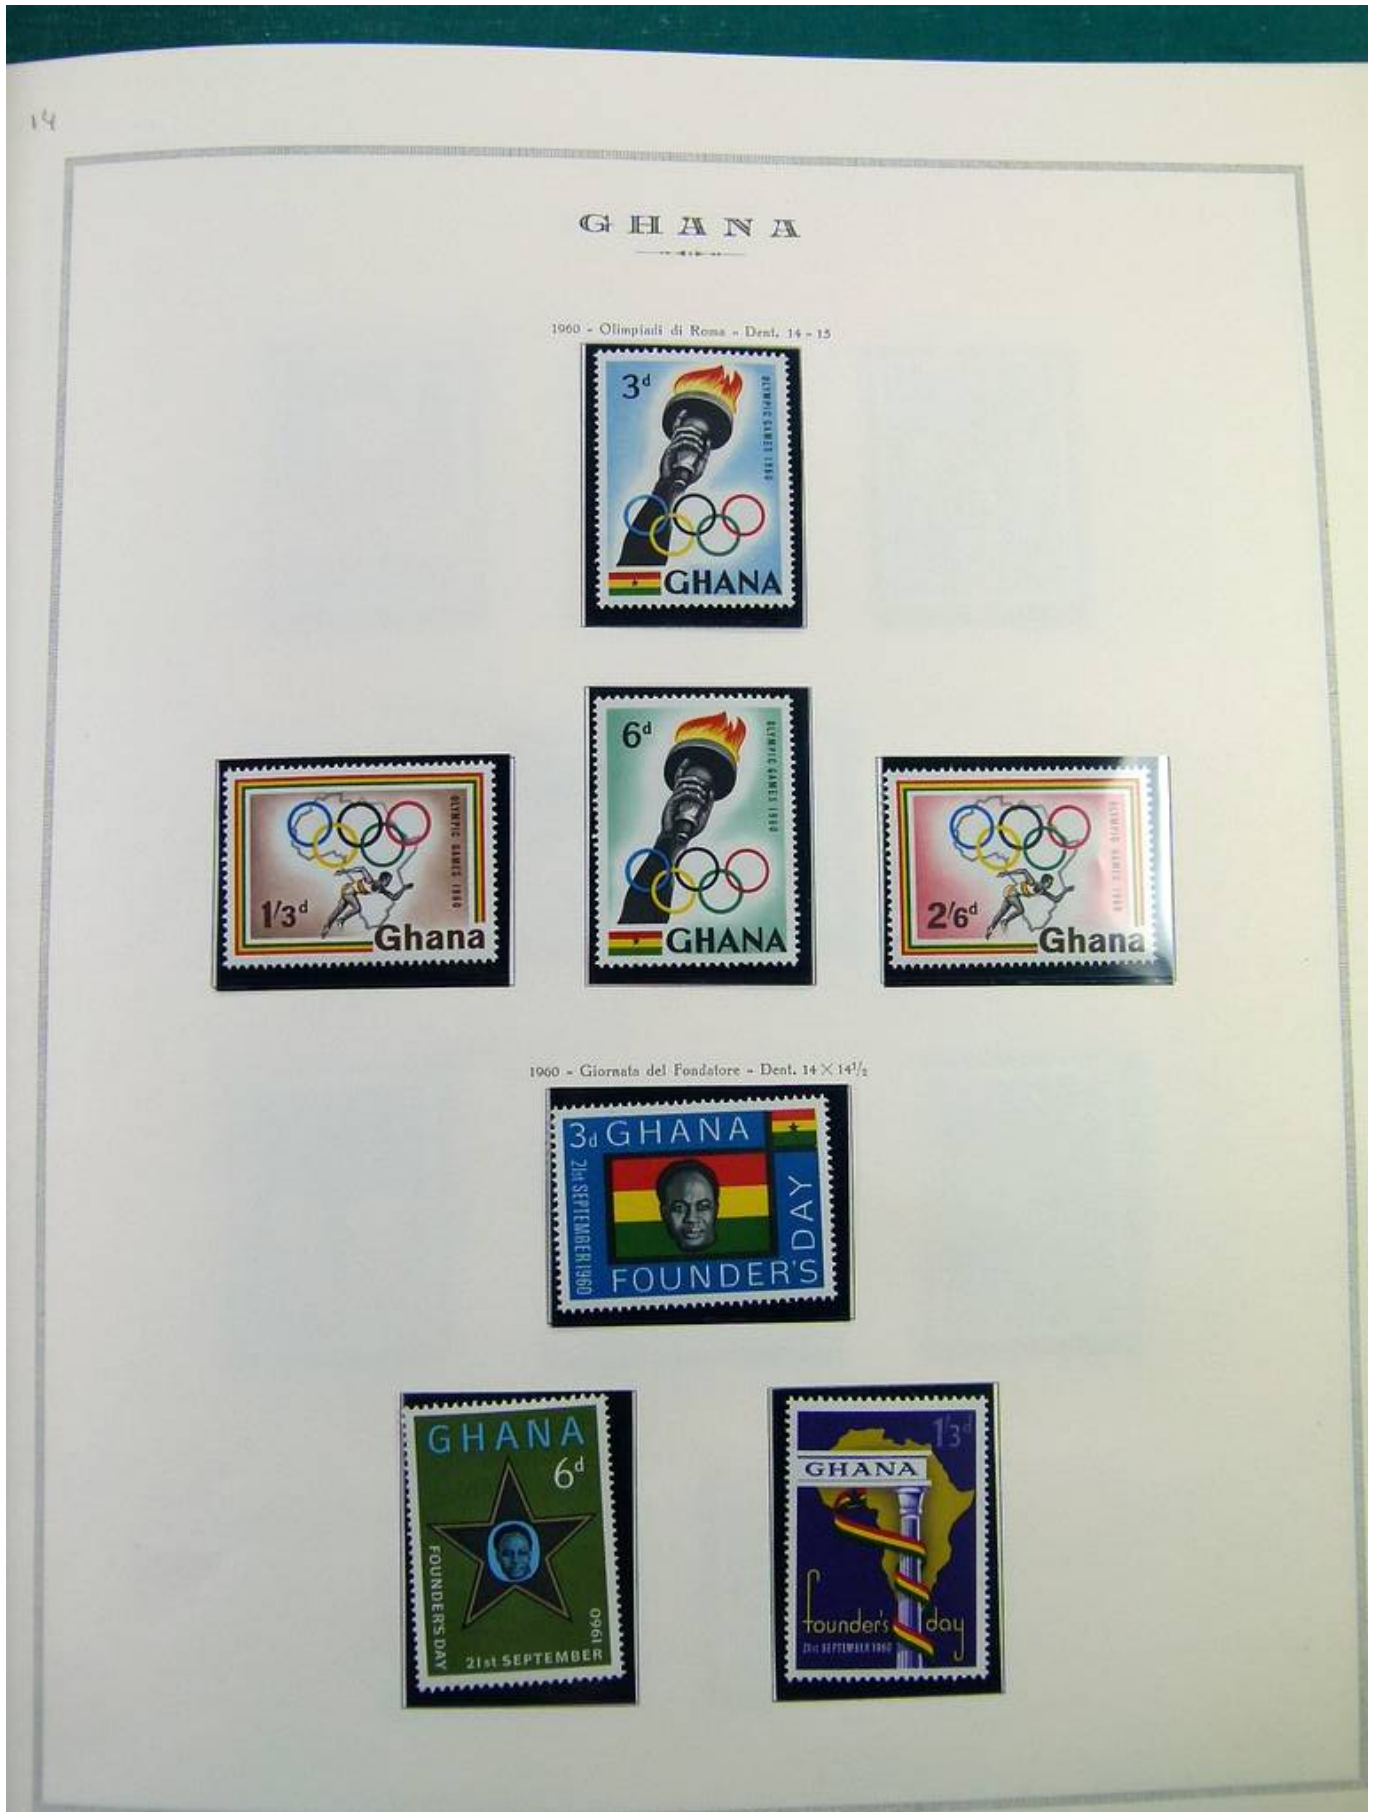

Foto nr.: 15