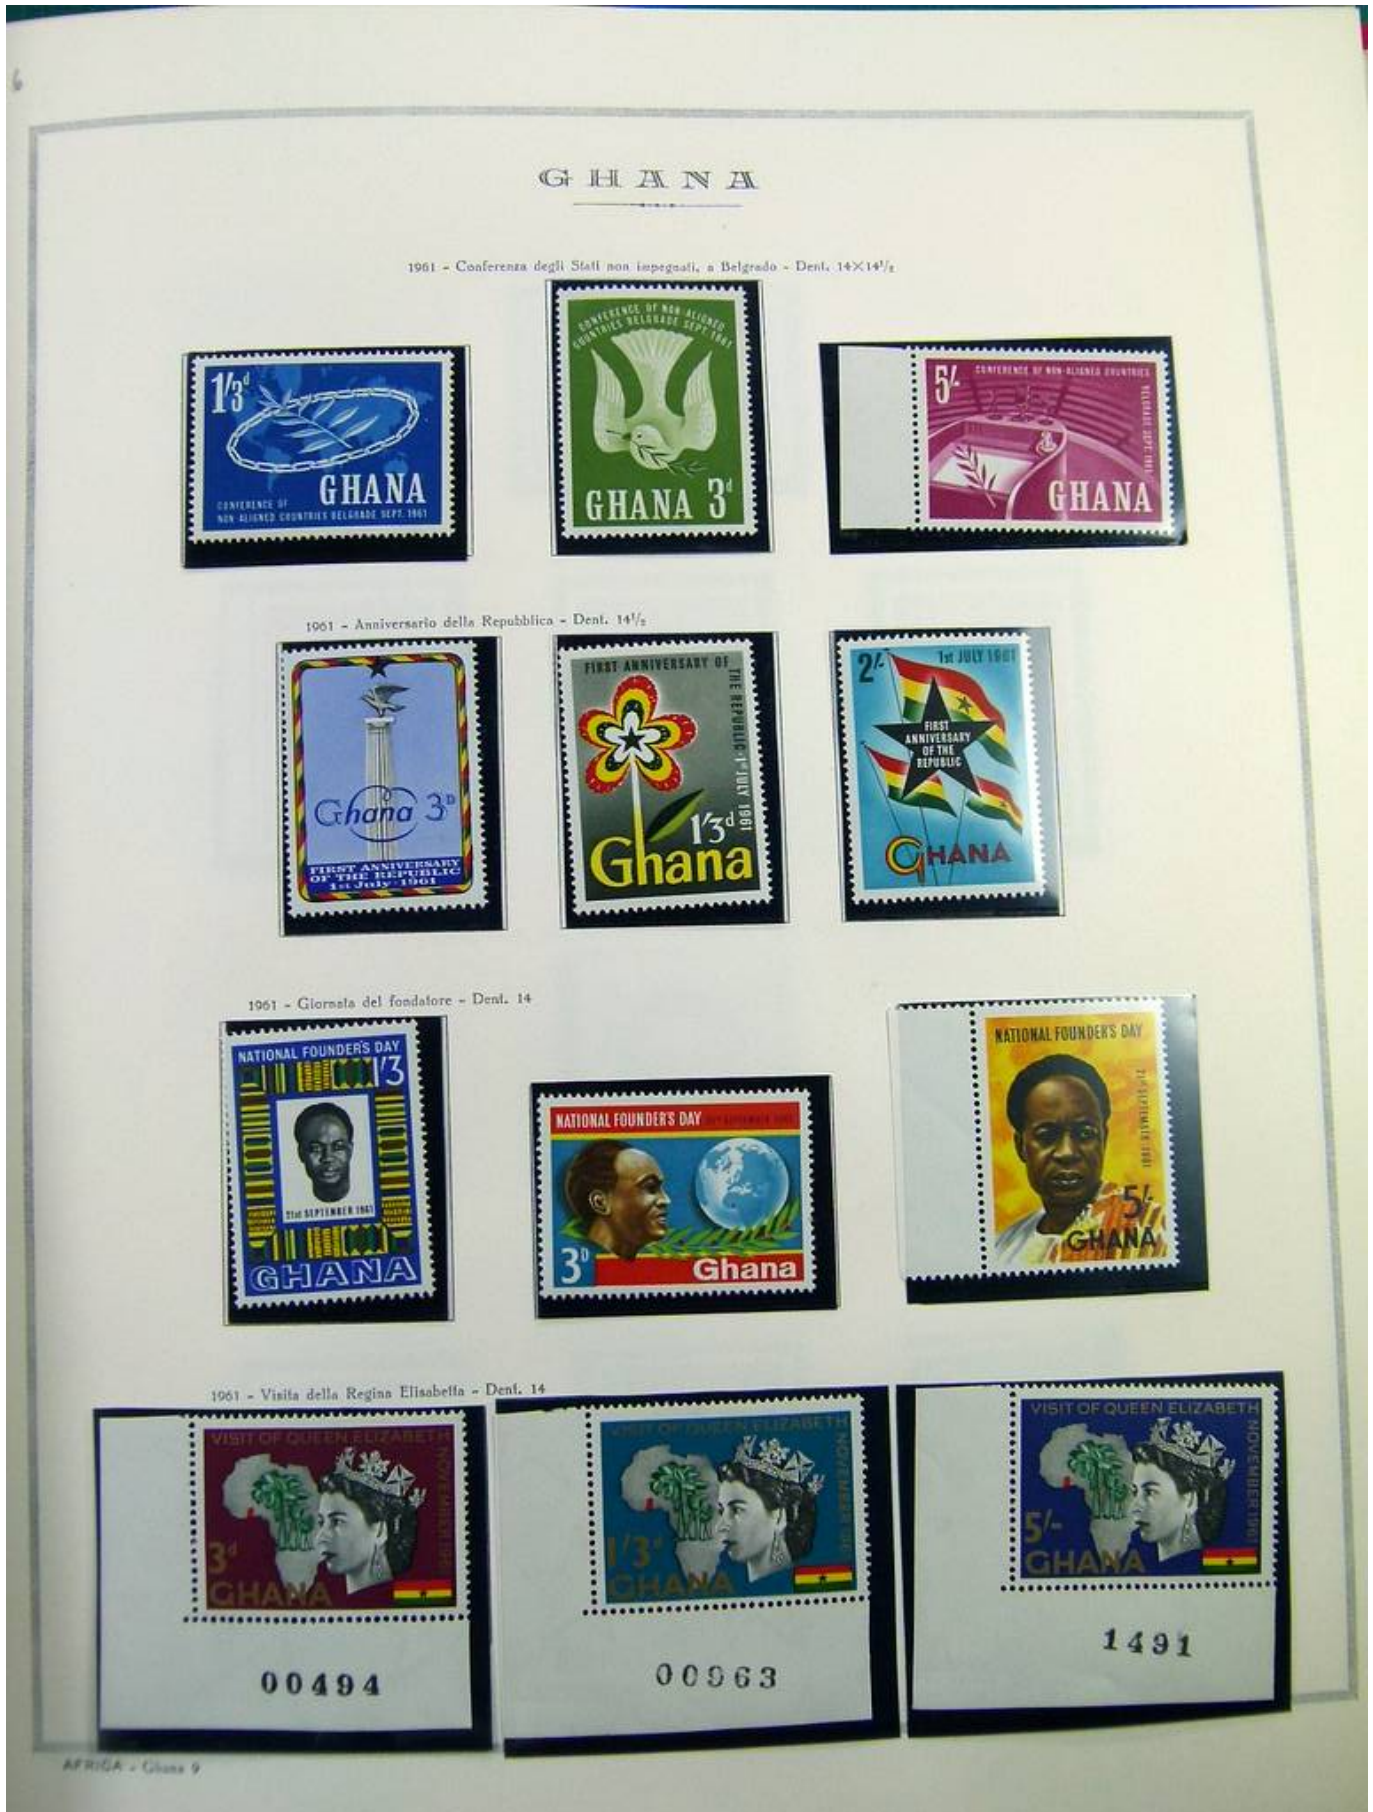

Lotto no.: L244463

Nazione/Tipo: Africa

Collezione Ghana, su album, dal 1957 al 1965, con francobolli nuovi ** non linguellati, specializzata, con tante varietà di colore, dentellature e sovrastampe.

Prezzo: 350 eur

Giallo spostato e cifra bianca

Foto nr.: 11

Foto nr.: 12

Foto nr.: 13

Foto nr.: 14

Foto nr.: 15

Foto nr.: 16

Foto nr.: 17

Foto nr.: 37

Foto nr.: 38

Foto nr.: 39

"p" di 60p
danneggiato

"Currency,
July e 1965"
danneggiati

"Ju" invece di July

Punto tra ø e 1.20

"Currency" invece
di Currency.