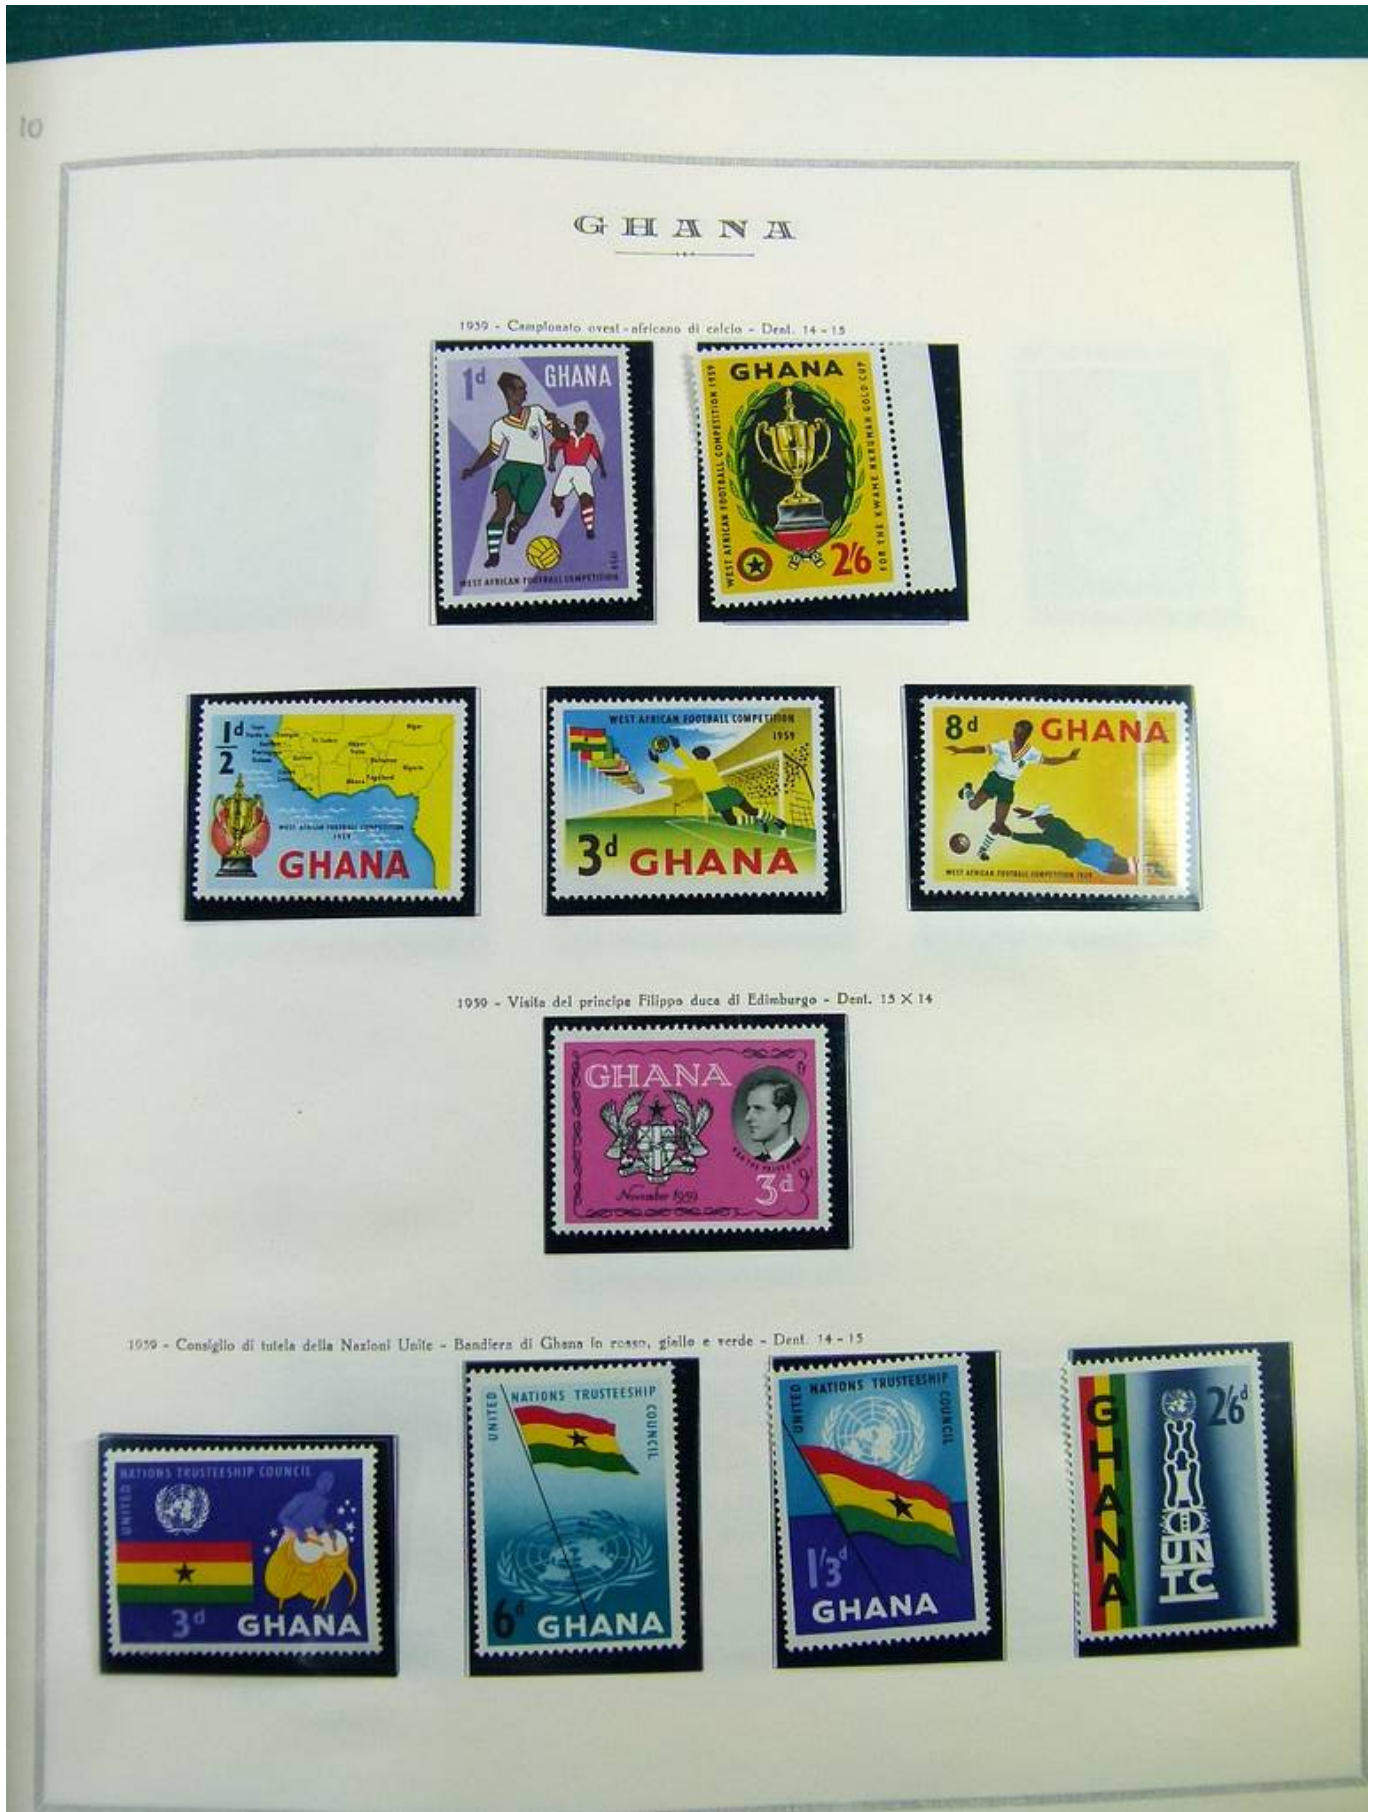

Foto nr.: 11