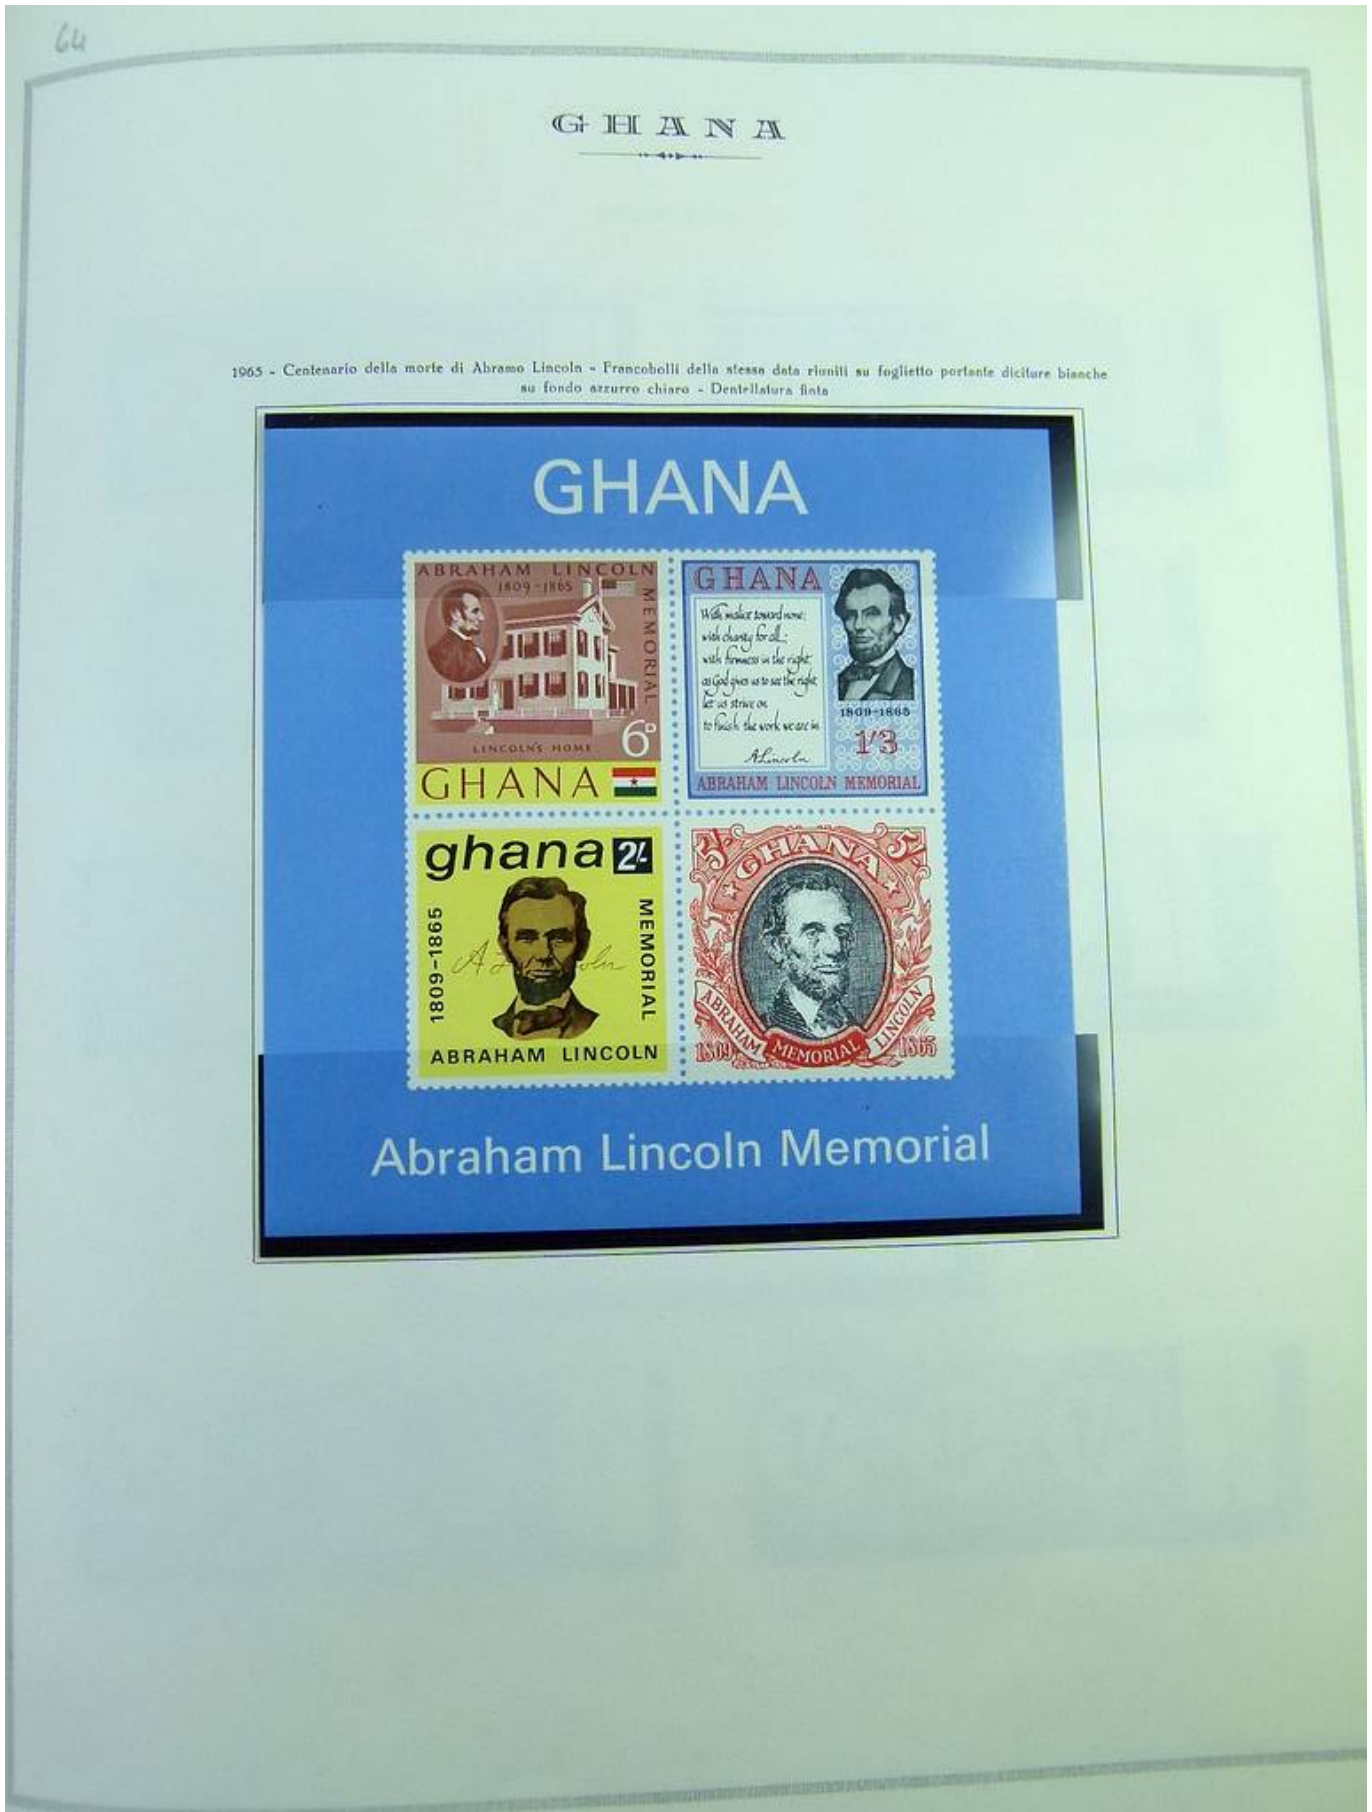

Foto nr.: 65