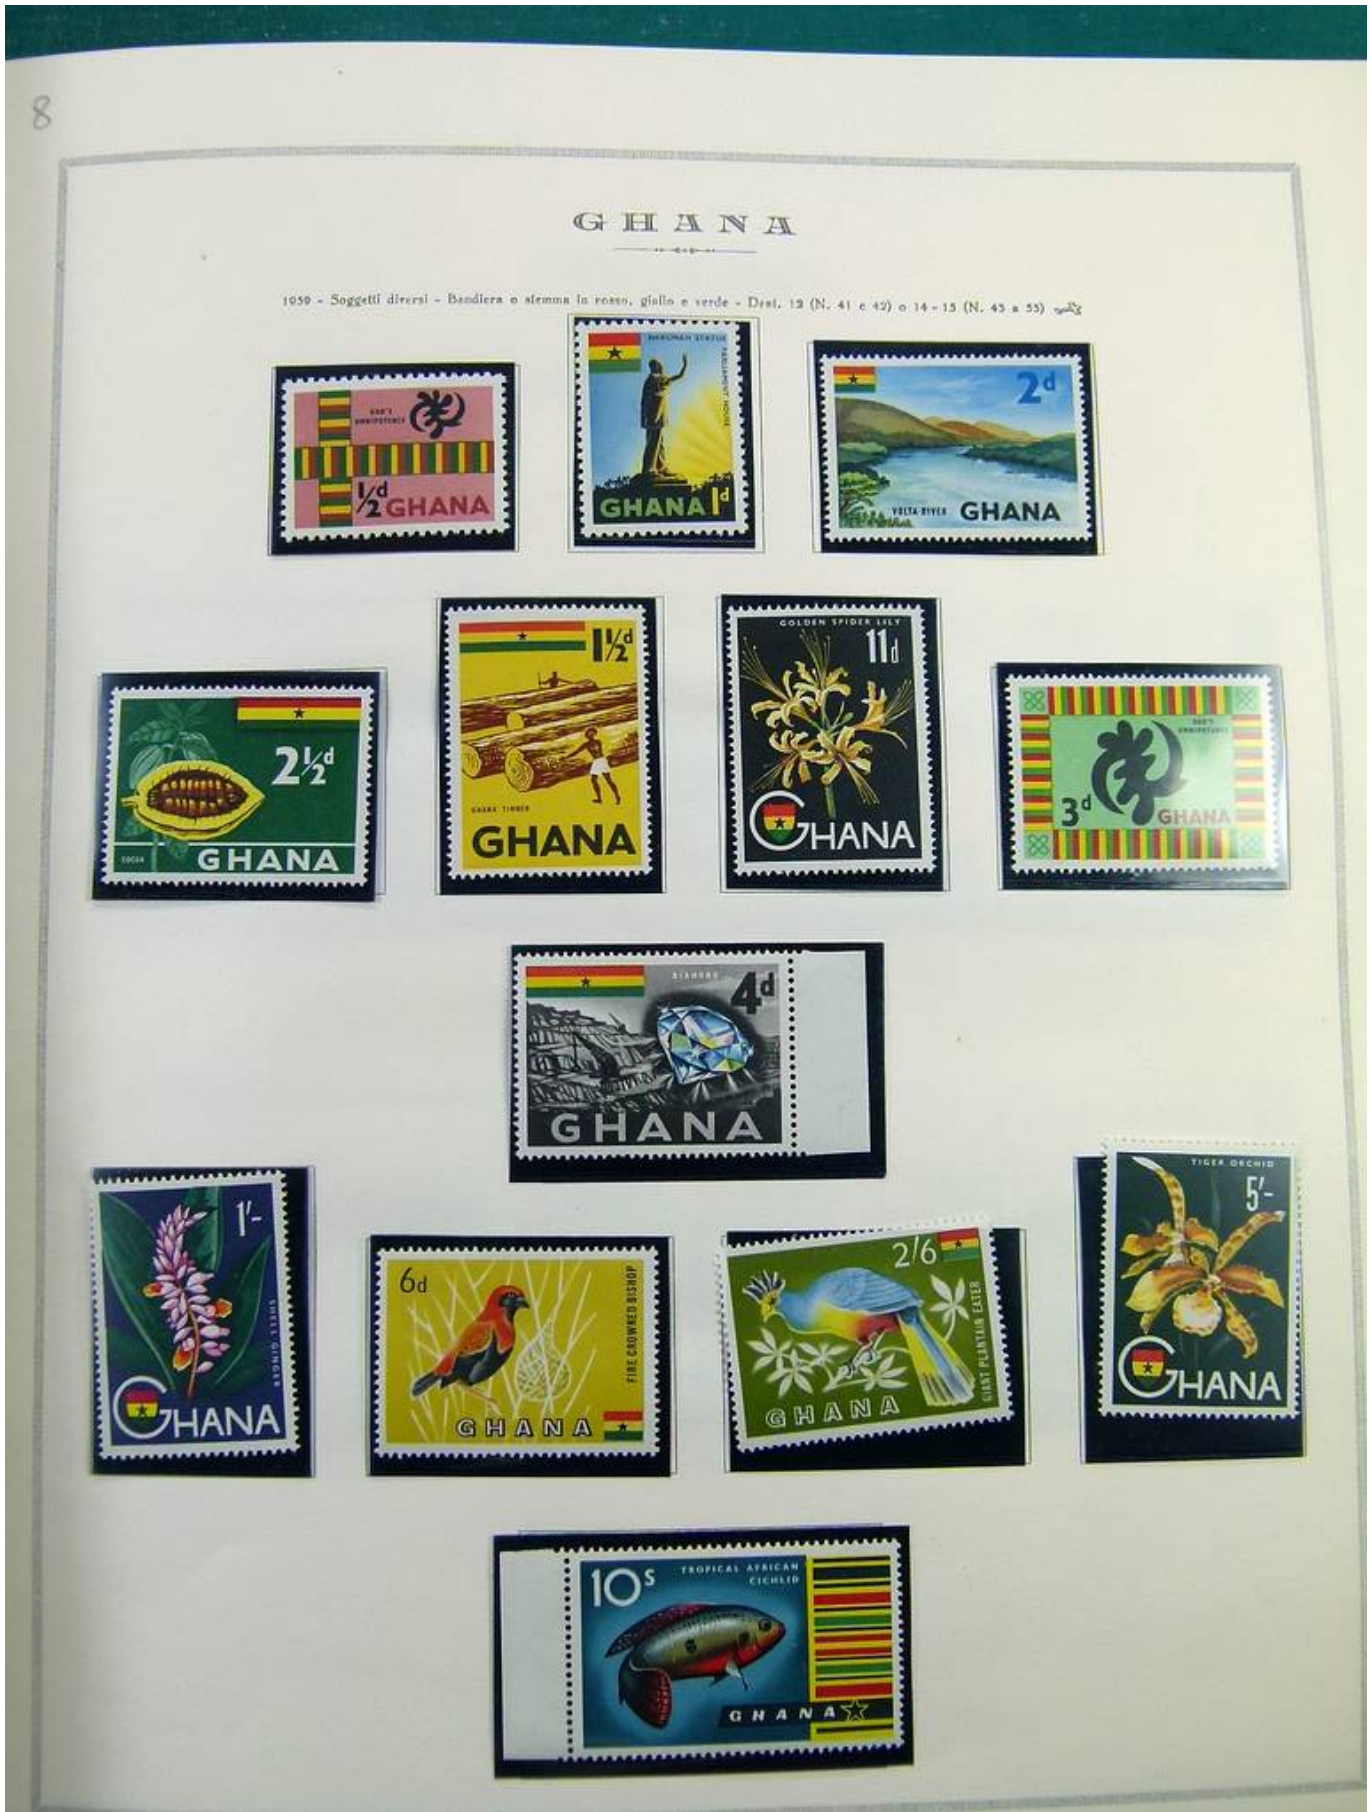

Lotto no.: L244463

Nazione/Tipo: Africa

Collezione Ghana, su album, dal 1957 al 1965, con francobolli nuovi ** non linguellati, specializzata, con tante varietà di colore, dentellature e sovrastampe.

Prezzo: 350 eur

Foto nr.: 4

Foto nr.: 6

Foto nr.: 7

Foto nr.: 8

Foto nr.: 9

Foto nr.: 10

VARIETA' DI STAMPA

Normale