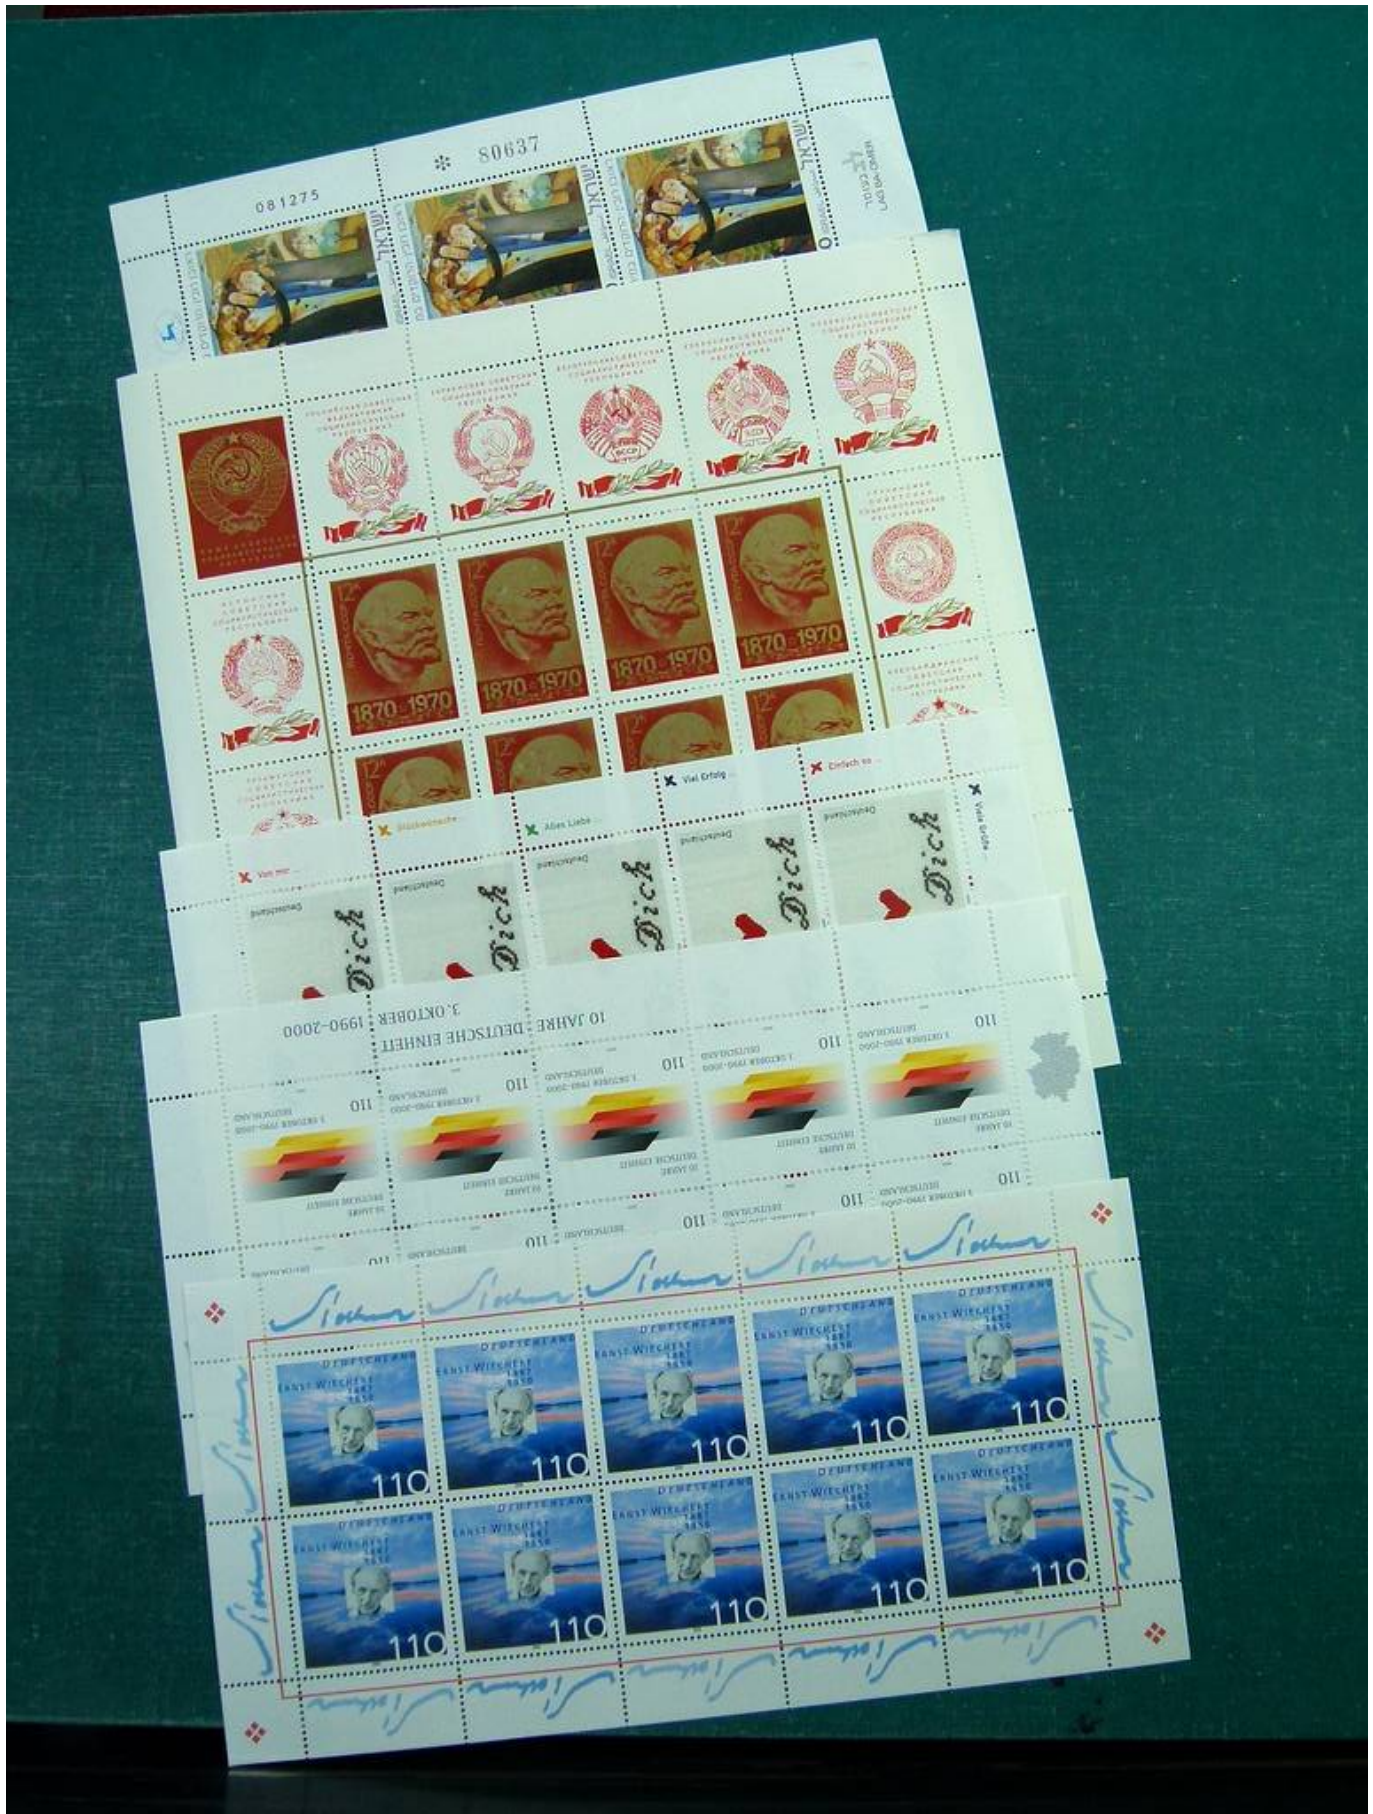

Foto nr.: 10