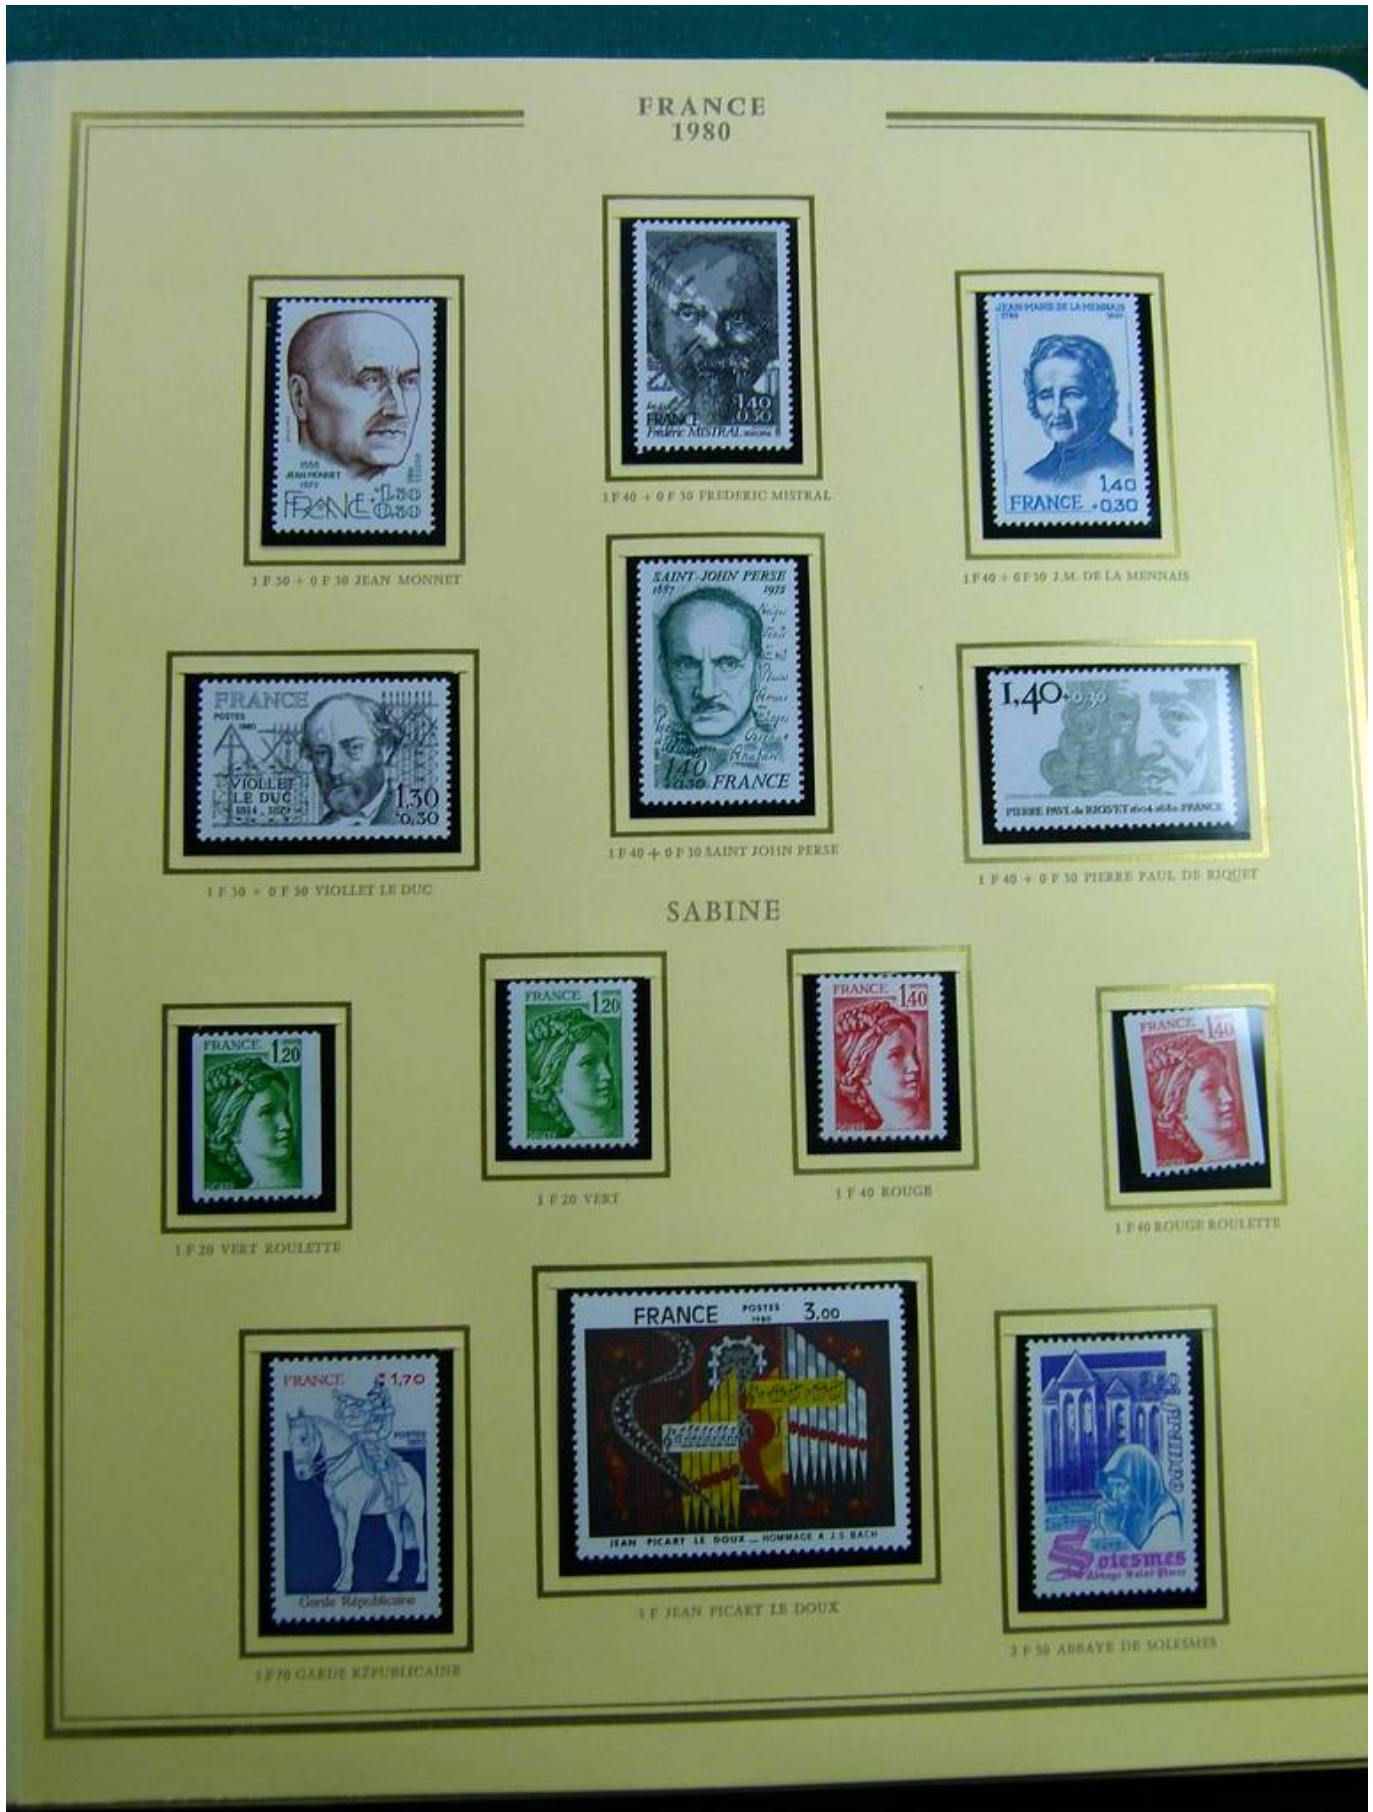

Foto nr.: 40