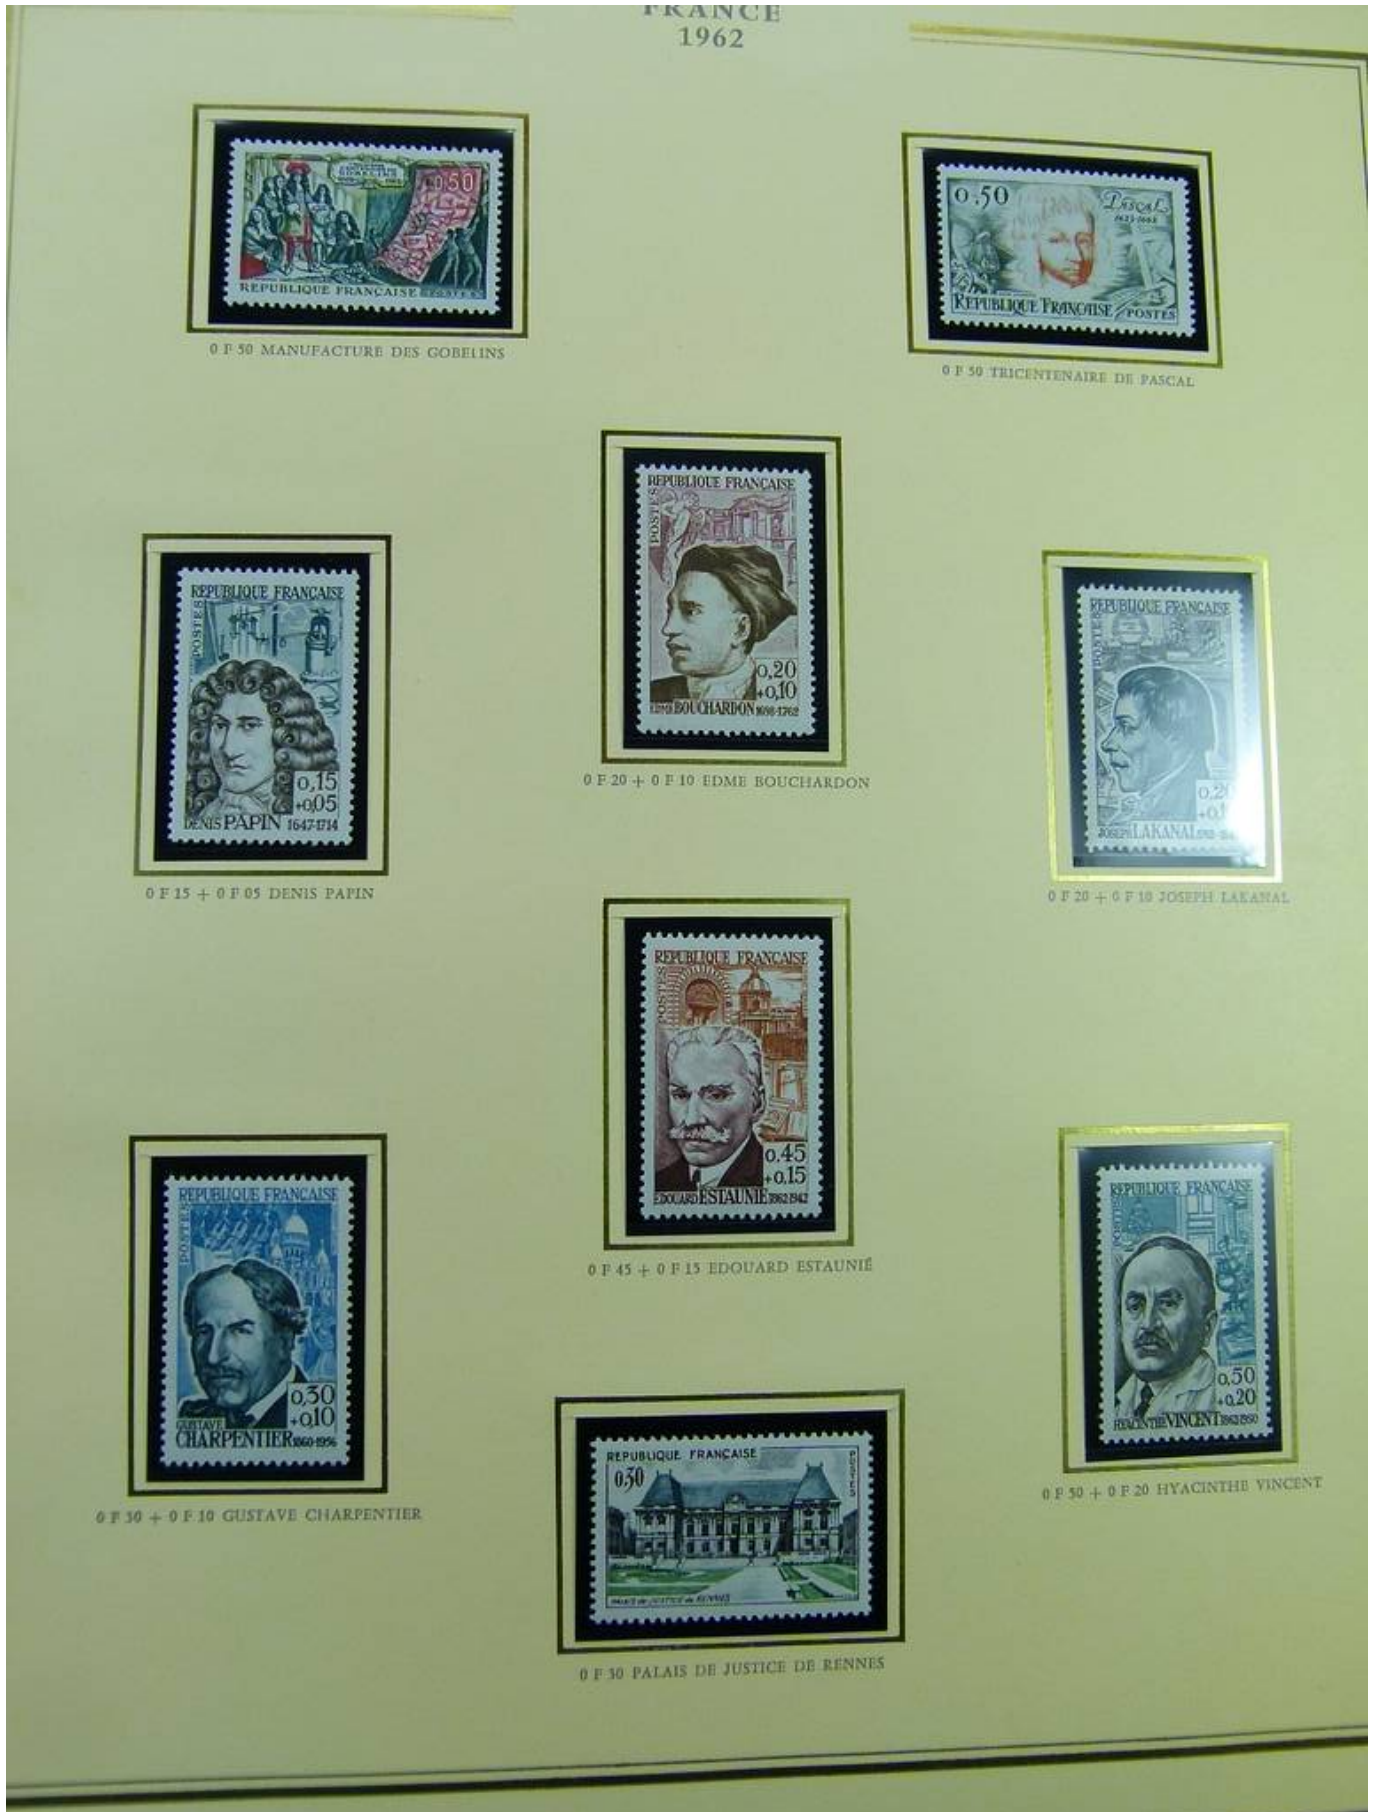

Lot nr.: L244496

Country/Type: Europe

France collection, from 1959 to 1971, with MNH stamps, on Prepagence album.

Price: 130 eur

[[Go to the lot on www.sevenstamps.com](http://www.sevenstamps.com)]

Seven Stamps Philately - Stamp lots and collections

Foto nr.: 18

Foto nr.: 19

Foto nr.: 20

Foto nr.: 21

Foto nr.: 22

Foto nr.: 23

Foto nr.: 24

Foto nr.: 25