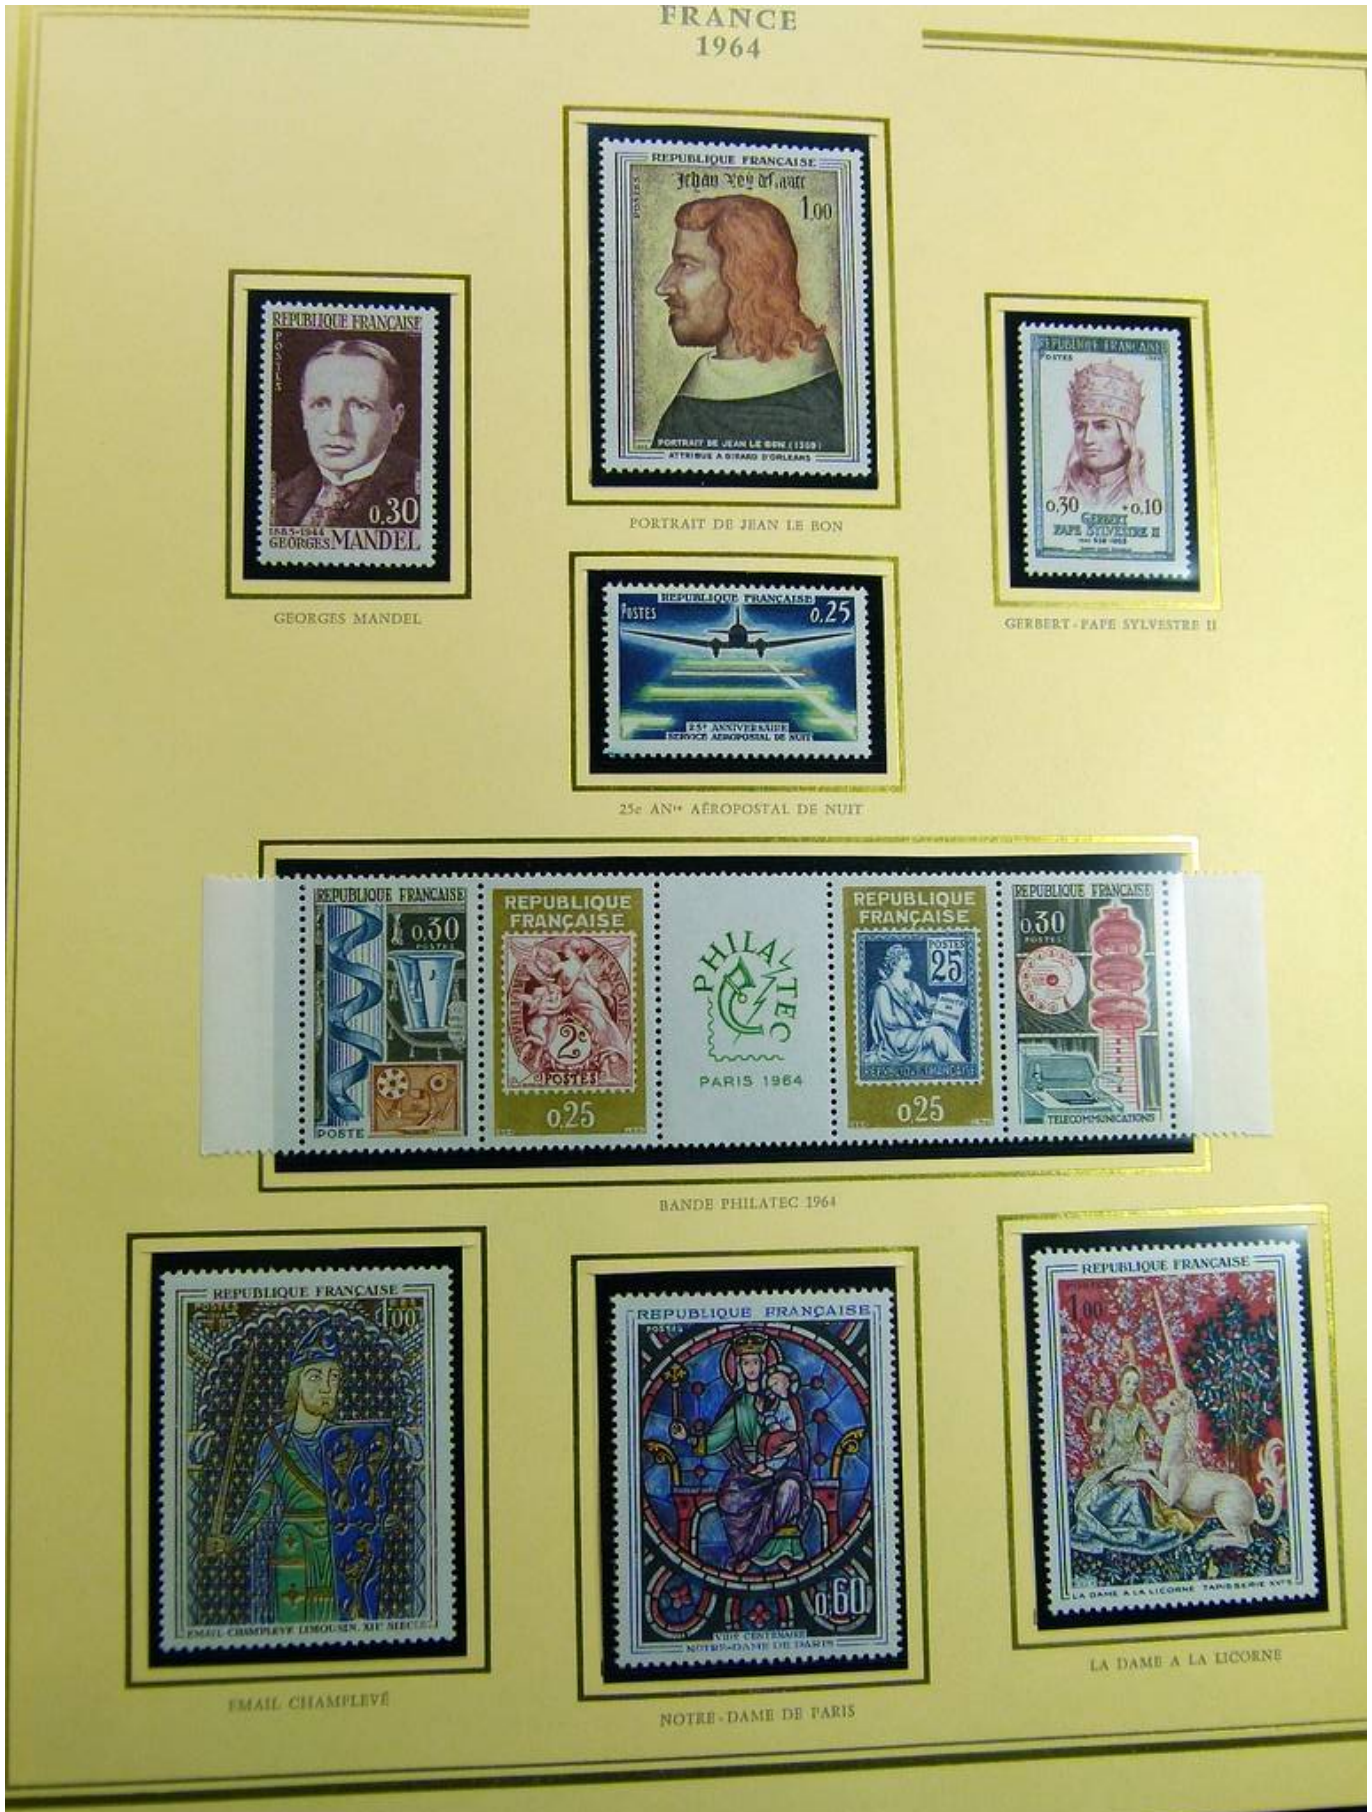

Foto nr.: 26