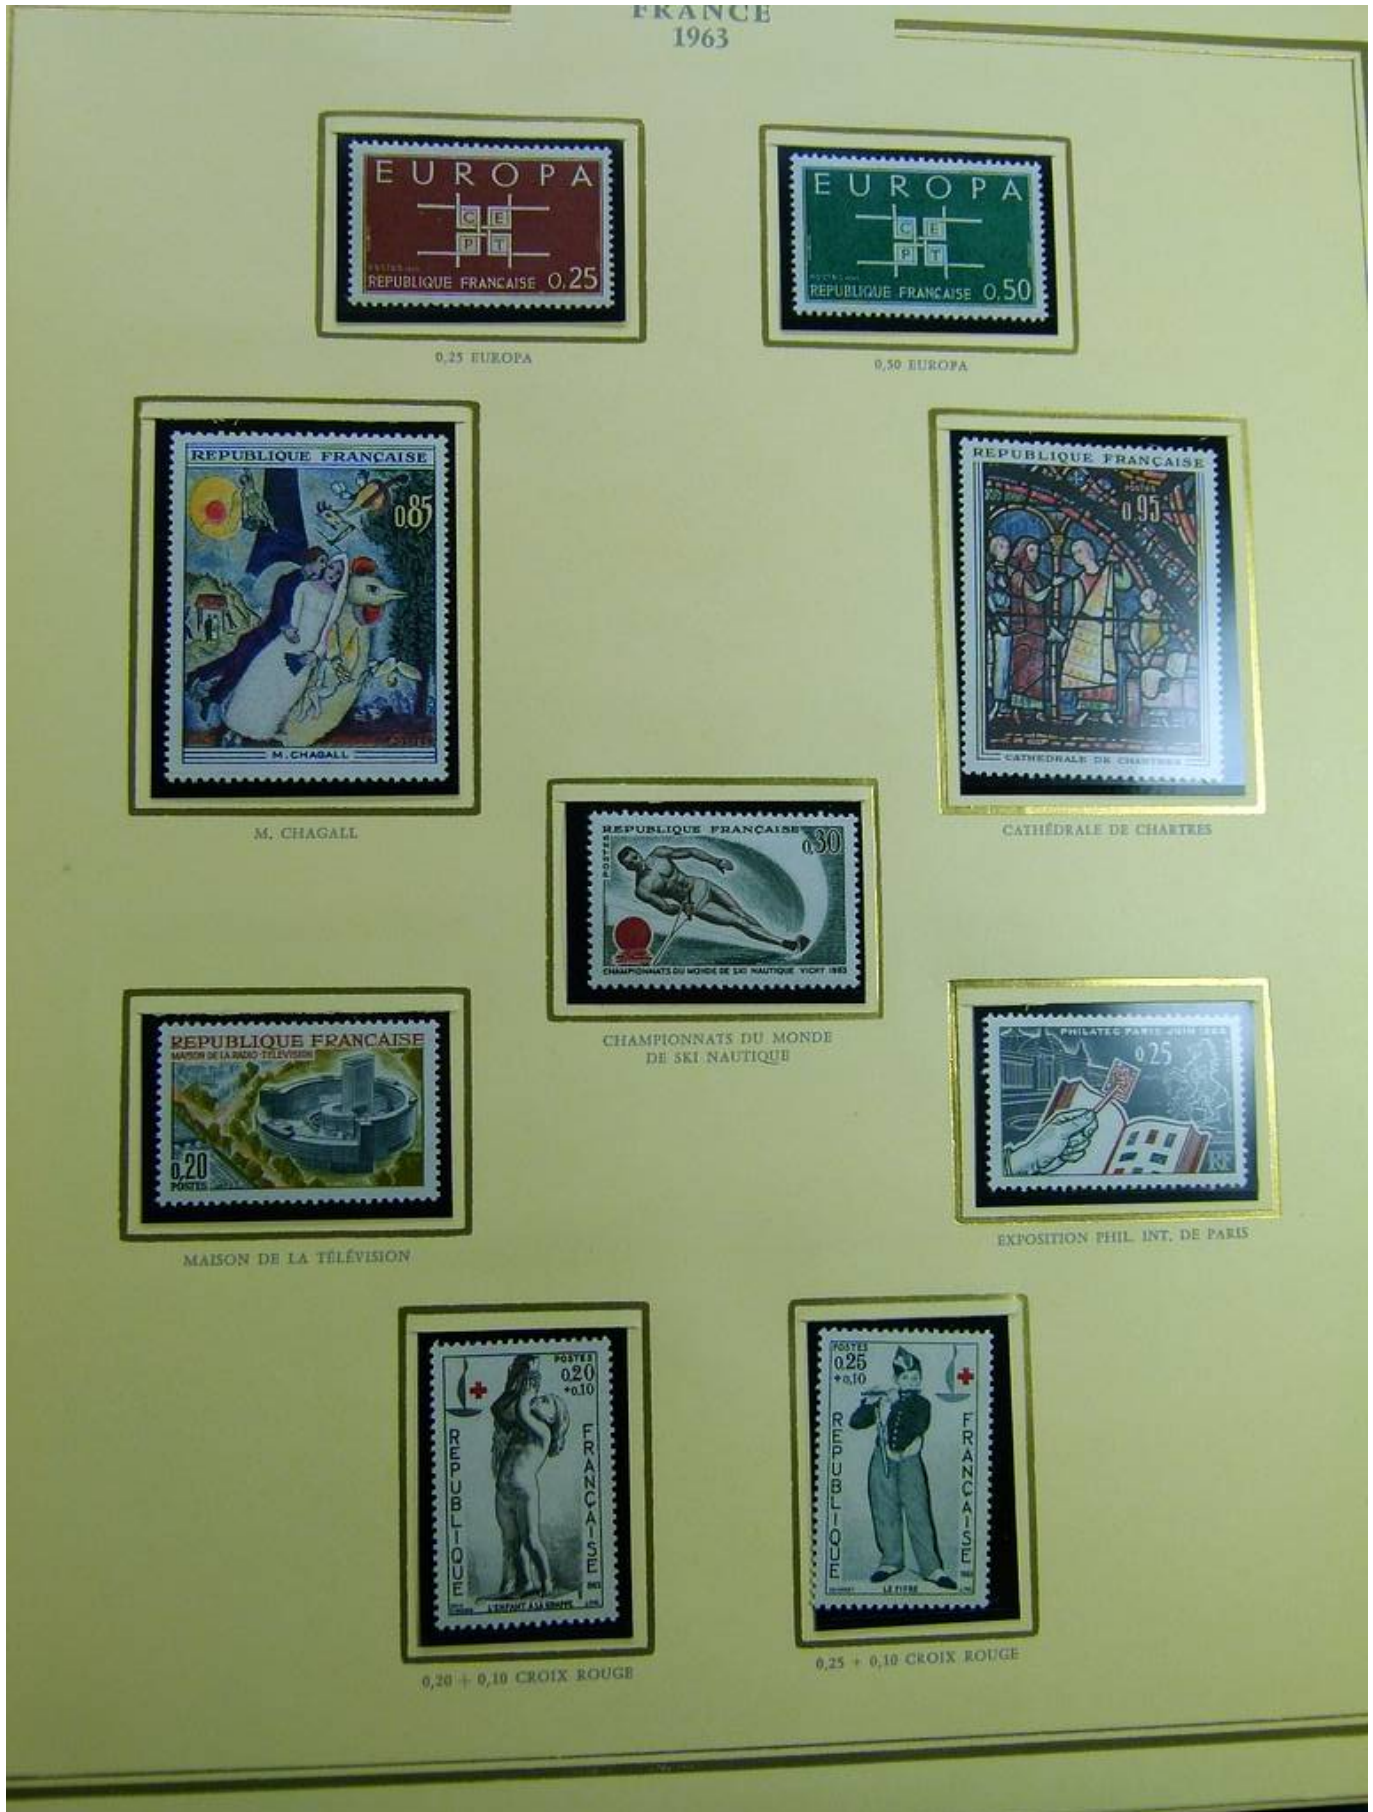

Lot nr.: L244496

Country/Type: Europe

France collection, from 1959 to 1971, with MNH stamps, on Prepagence album.

Price: 130 eur

[[Go to the lot on www.sevenstamps.com](http://www.sevenstamps.com)]

Seven Stamps Philately - Stamp lots and collections

Foto nr.: 18

Foto nr.: 19

Foto nr.: 20

Foto nr.: 21

Foto nr.: 22

Foto nr.: 23

Foto nr.: 24

Foto nr.: 25