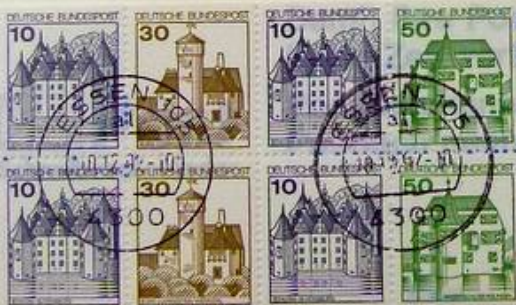

st
iert:
en -
en.