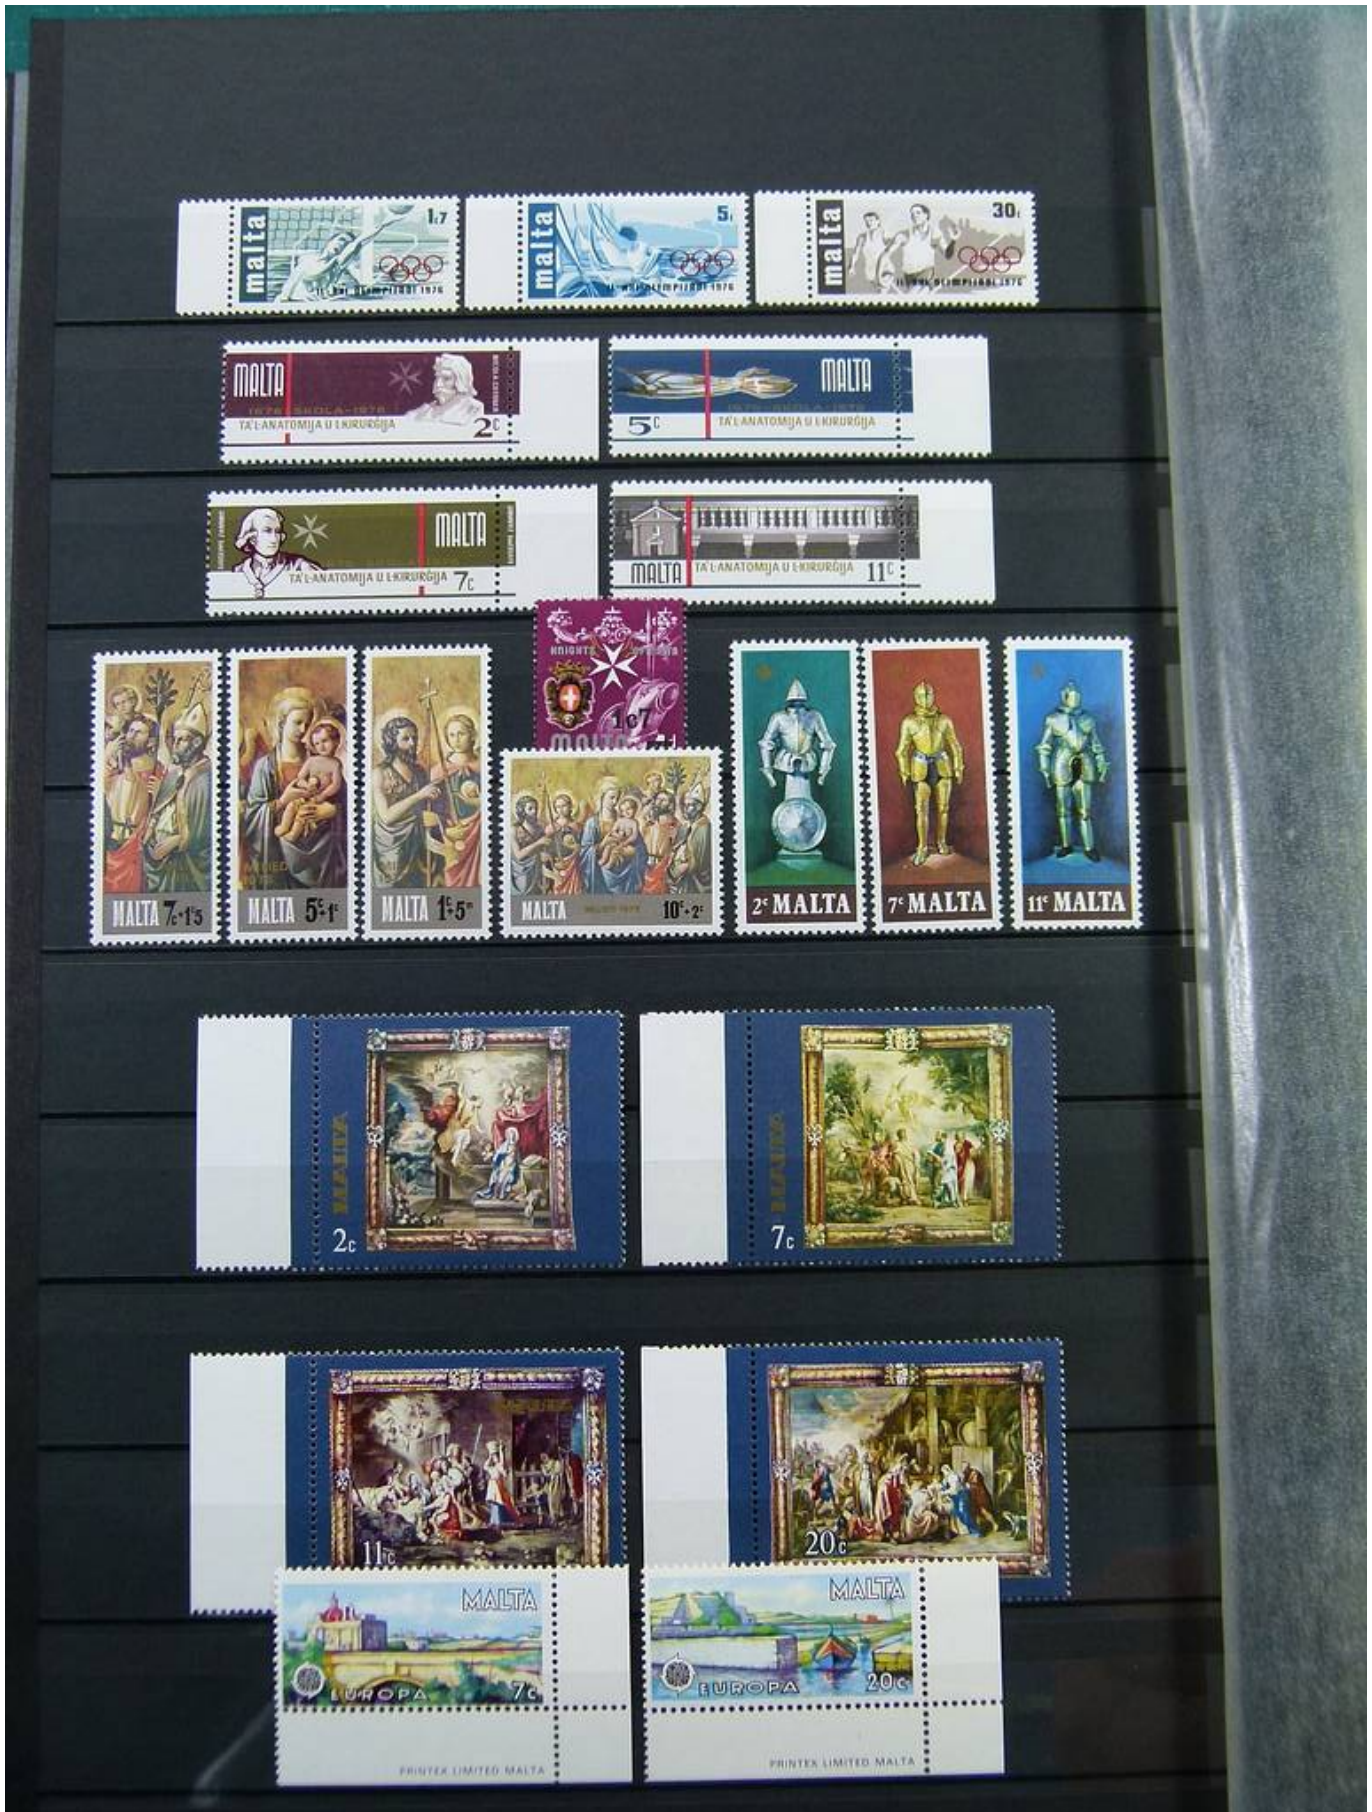

Lot nr.: L261337

Land/Typ: Europa

Malta-Sammlung, im Bestandsverzeichnis, von 1986 bis 1978, mit postfr. und gest. Briefmarken.
Hervorragende britische Kolonialabteilung.

Preis: 570 eur

[Gehen Sie auf die viel auf www.briefmarken-liste.com]

Foto nr.: 2

Foto nr.: 3

Foto nr.: 4

Foto nr.: 5

Foto nr.: 6

Foto nr.: 7

Foto nr.: 8

Foto nr.: 9

Foto nr.: 20

Foto nr.: 21

Foto nr.: 22

Foto nr.: 23

Foto nr.: 24

Foto nr.: 25

Foto nr.: 26

Foto nr.: 27

Foto nr.: 28

Foto nr.: 29

Foto nr.: 30

Foto nr.: 31

Foto nr.: 32

Foto nr.: 33