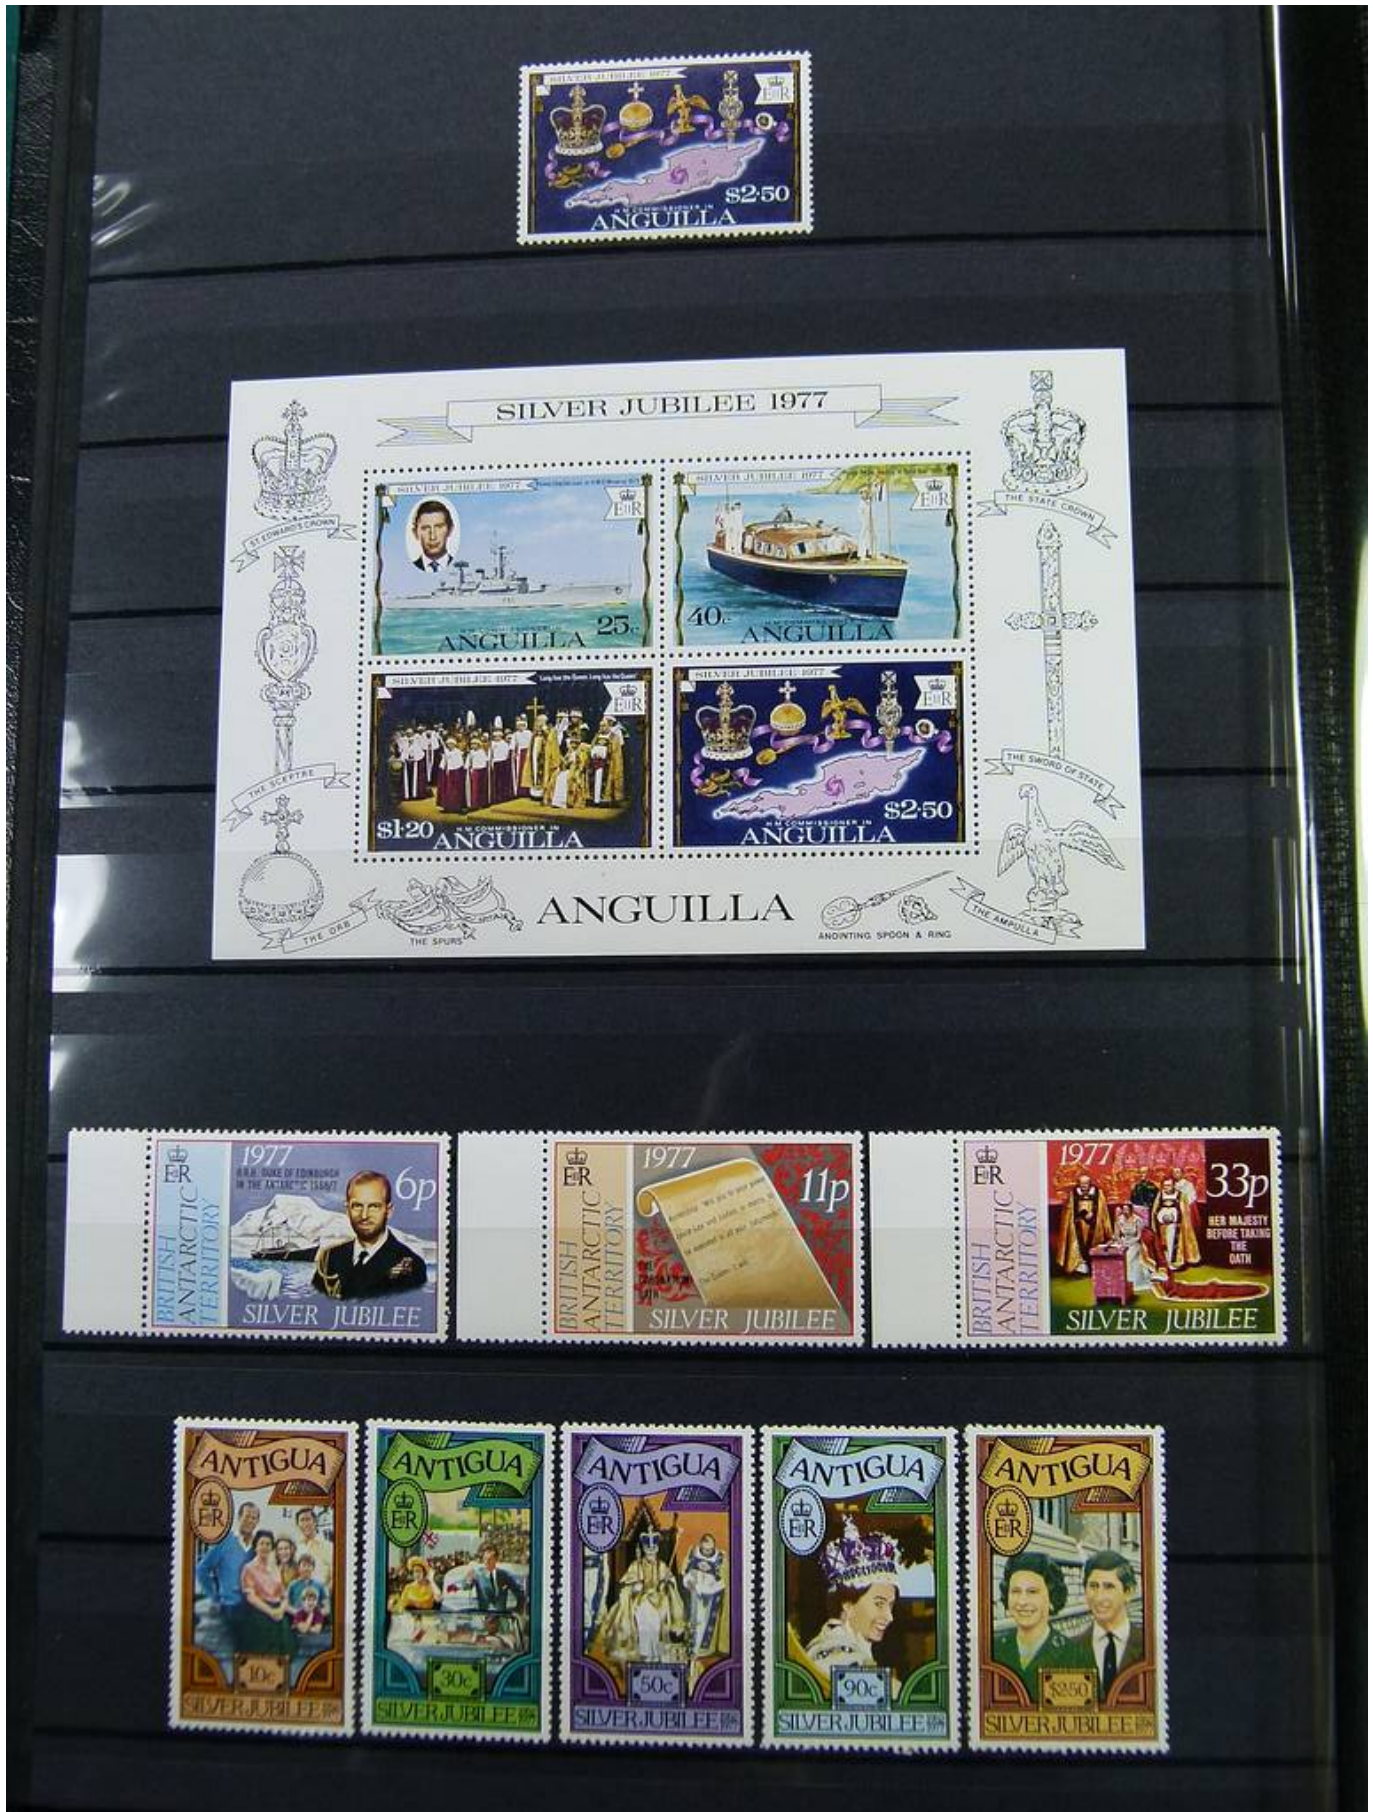

Lot nr.: L261340

Land/Typ: Europa

Sammlung Englische Kolonien, mit postfr. Briefmarken und Blocks im Archiv.

Preis: 180 eur

[Gehen Sie auf die viel auf www.briefmarken-liste.com]

Foto nr.: 2

Foto nr.: 3

Foto nr.: 4

Foto nr.: 5

Foto nr.: 6

Foto nr.: 7

Foto nr.: 8

Foto nr.: 9

Foto nr.: 10

Foto nr.: 11

Foto nr.: 12