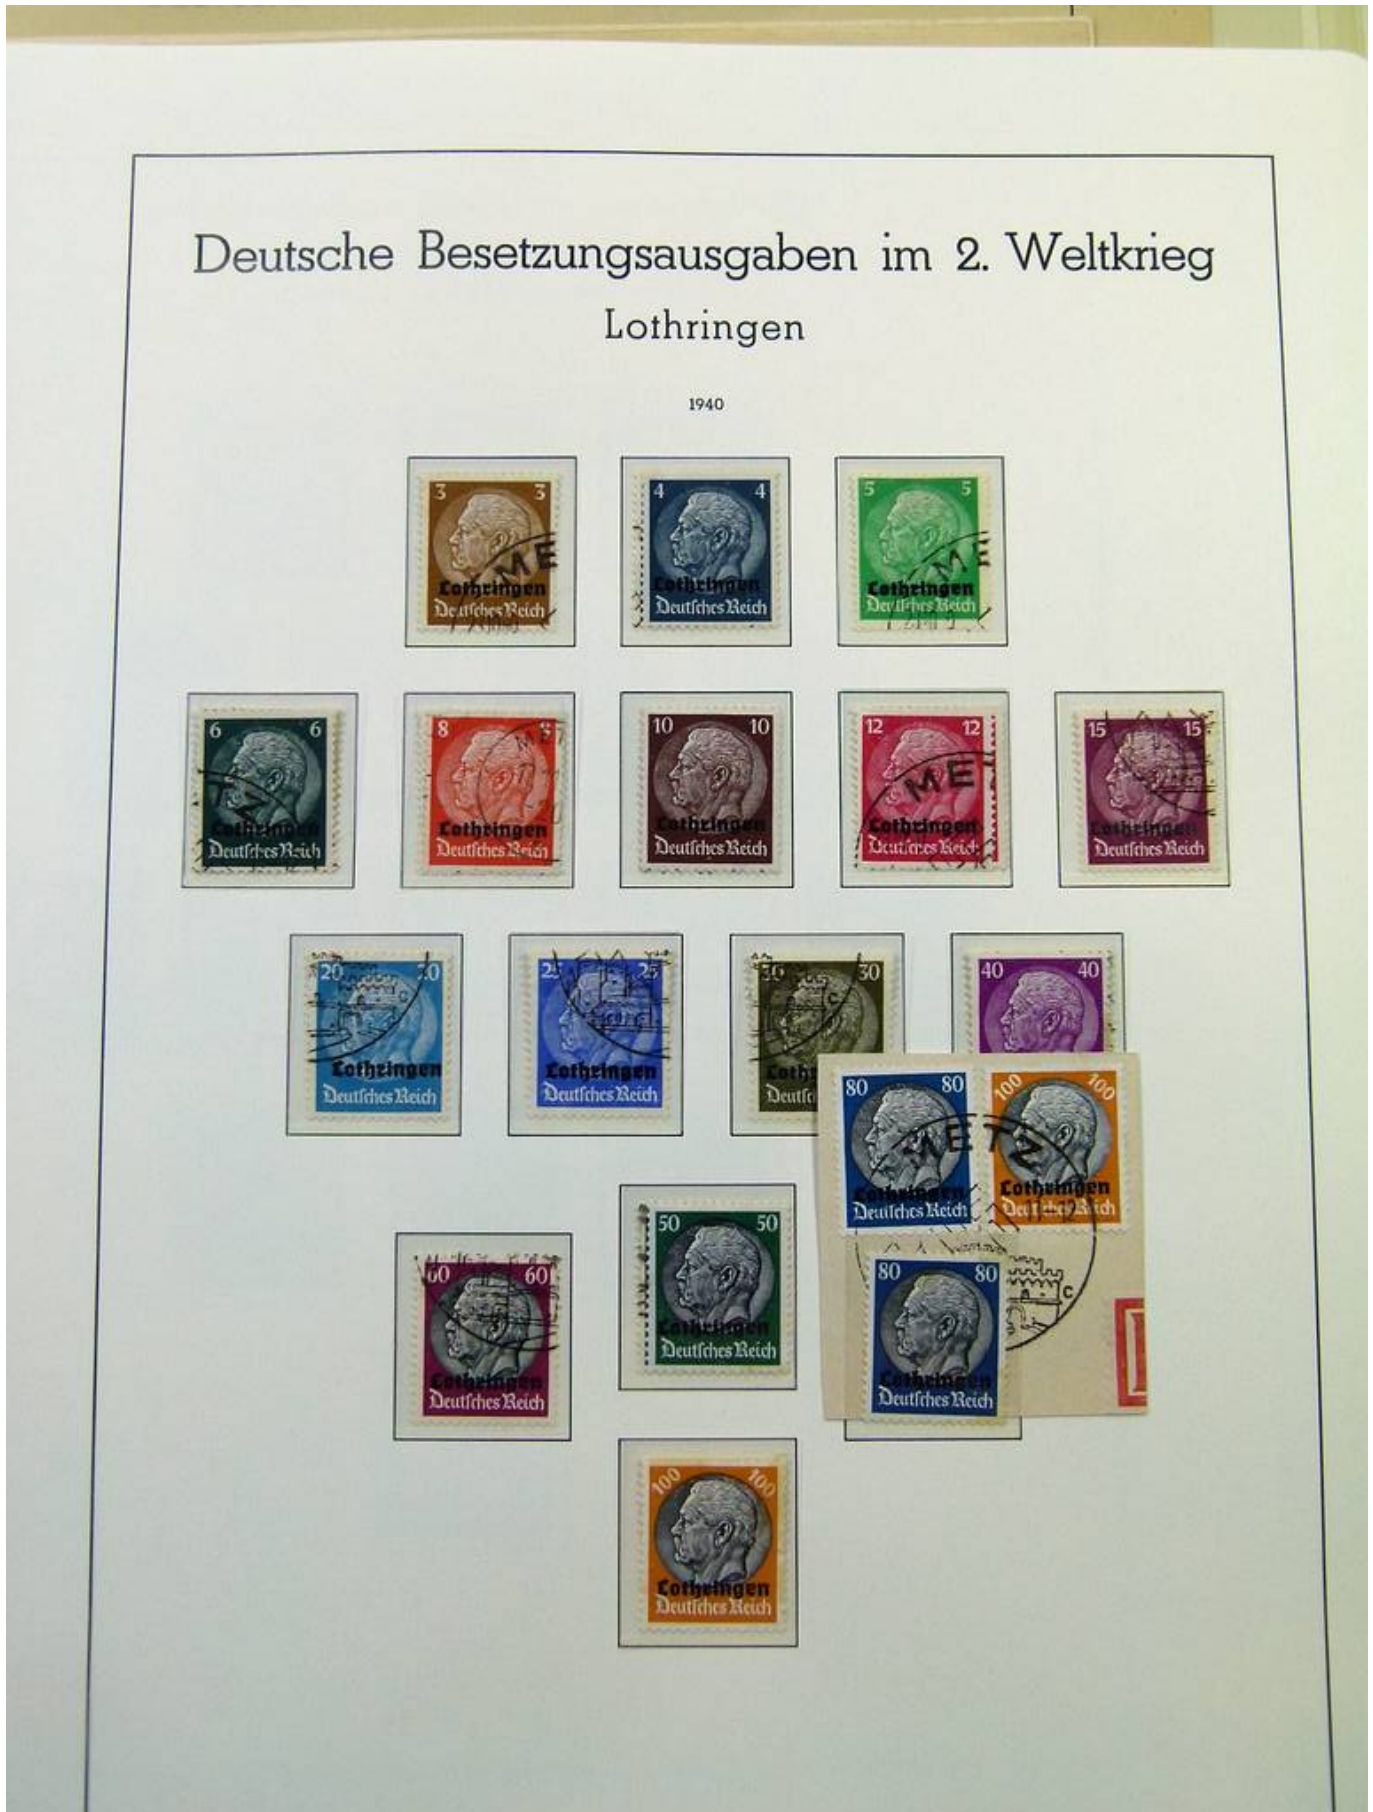

Lot nr.: L261357

Country/Type: Europe

Germany Occupations World War II collection, in album, with MNH/MH stamps. High catalog value.

Price: 250 eur

[Go to the lot on www.sevenstamps.com]

Foto nr.: 2

Foto nr.: 3

Foto nr.: 26

Foto nr.: 27

Foto nr.: 28

Foto nr.: 29

Foto nr.: 30

Foto nr.: 31

Foto nr.: 32

Foto nr.: 33