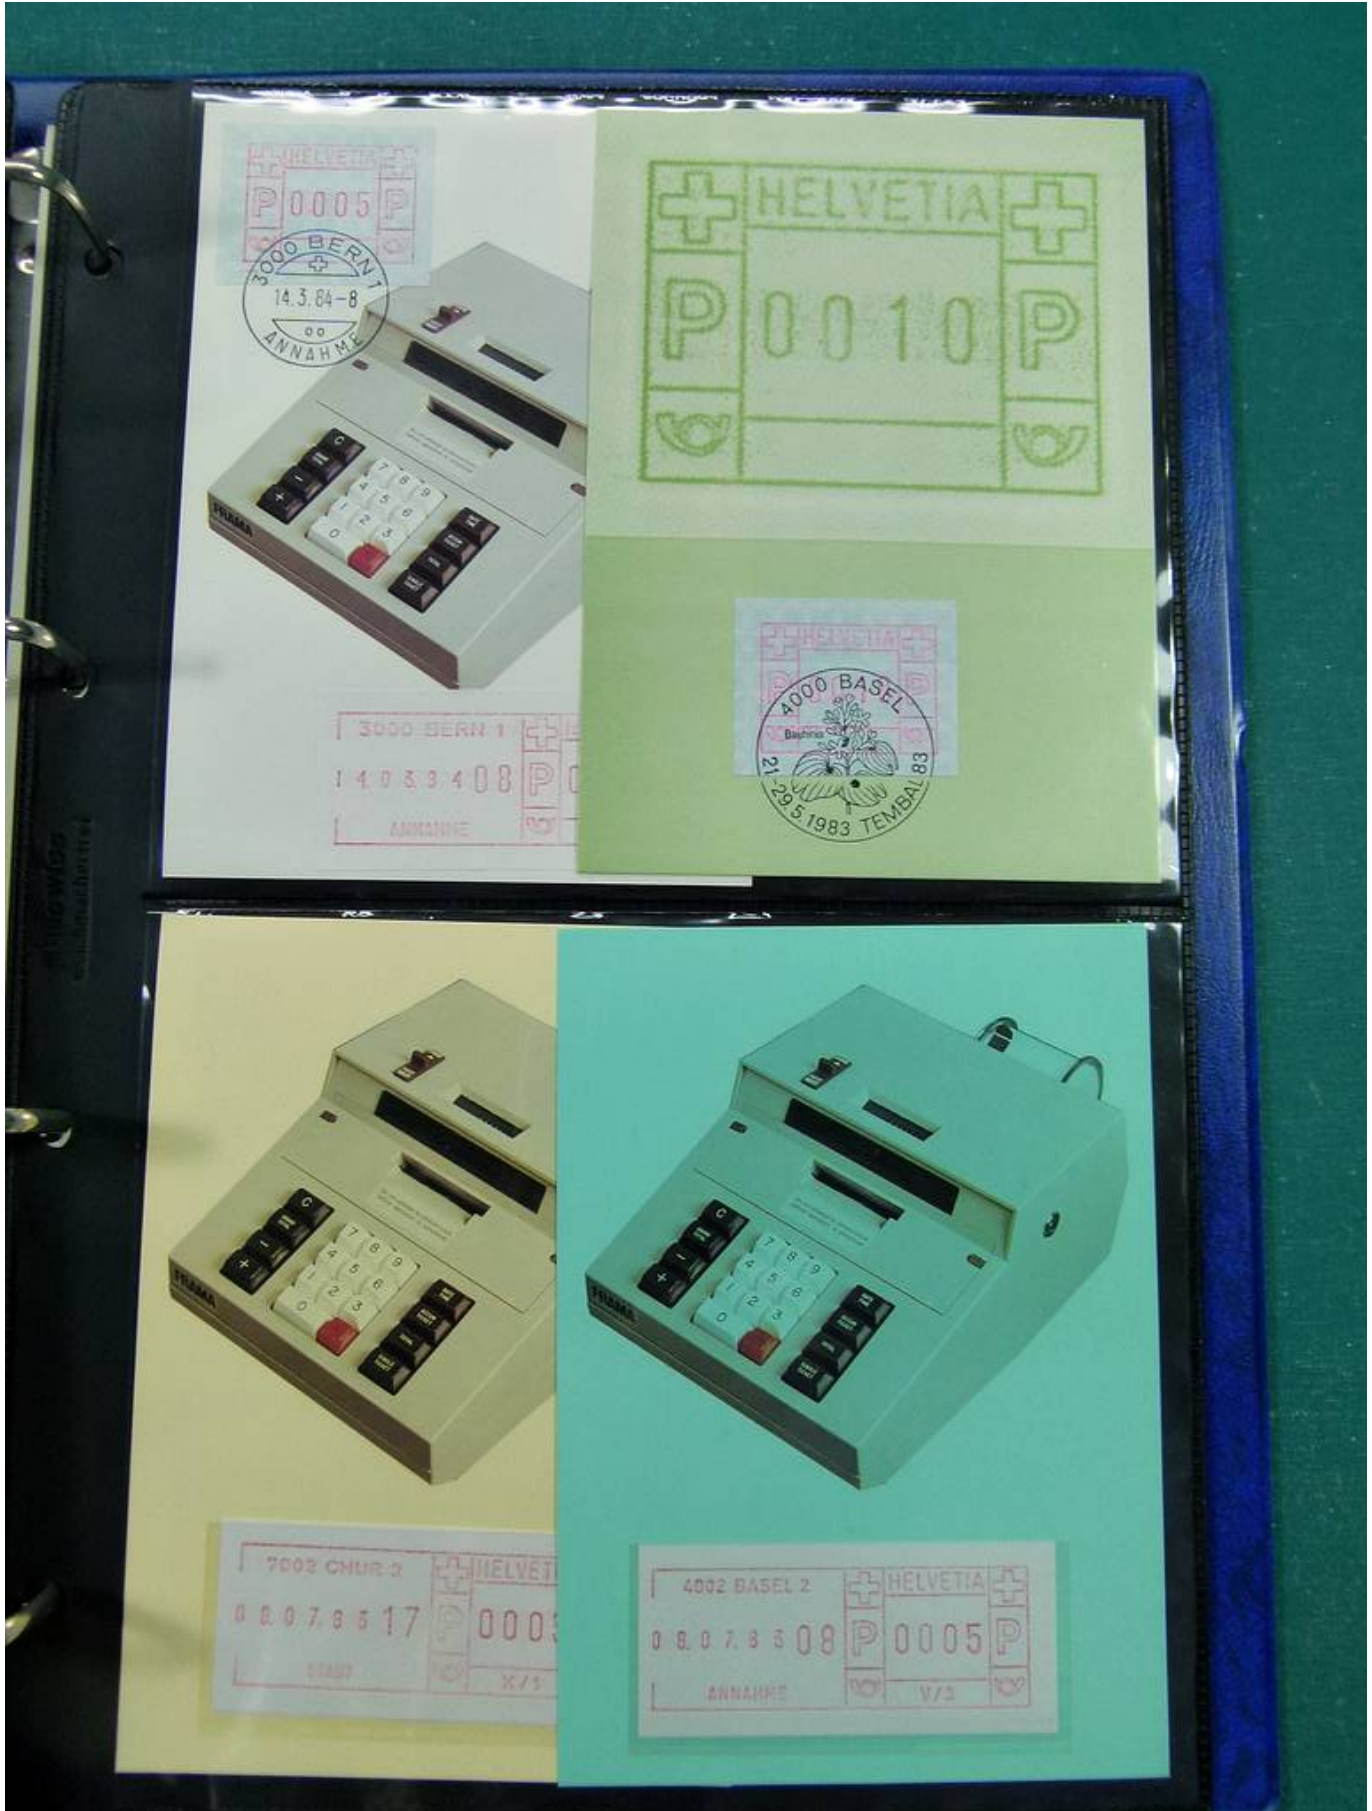

Lotto no.: L261373

Nazione/Tipo: Europa

Collezione Europa, con buste di posta automatica.

Prezzo: 20 eur

[[Vai al sito www.matirafil.com](http://www.matirafil.com)]

Foto nr.: 2

Foto nr.: 3

Foto nr.: 4

Foto nr.: 30

Foto nr.: 31

Foto nr.: 32

Foto nr.: 33

Foto nr.: 34

Foto nr.: 35

Foto nr.: 36

Foto nr.: 37