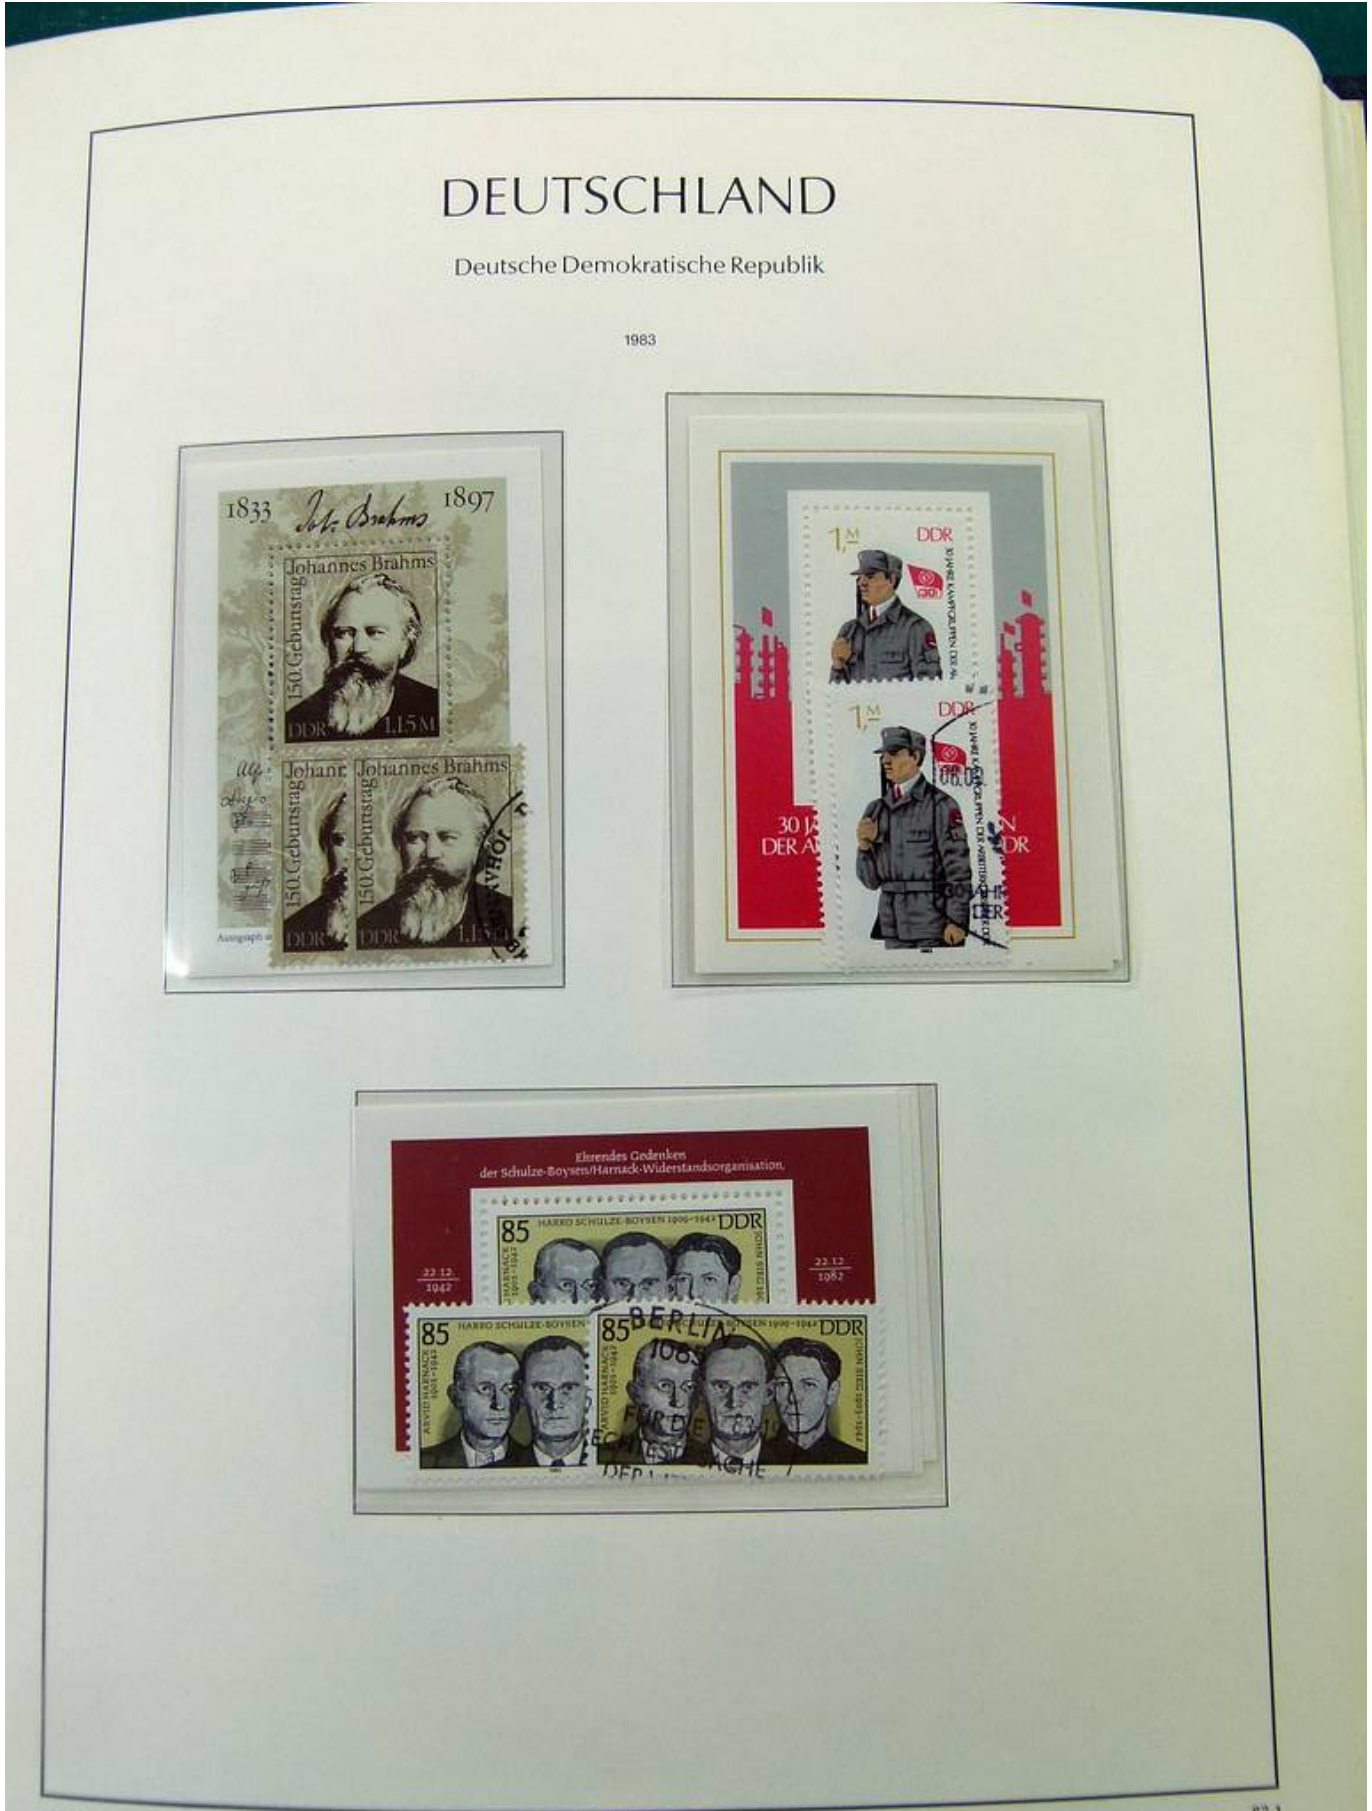

Lot nr.: L261401

Country/Type: Europe

Collection of Germany DDR, in album, from 1980 to 1990, double, with MNH and used stamps.

Price: 80 eur

[[Go to the lot on www.sevenstamps.com](http://www.sevenstamps.com)]

Foto nr.: 32

Foto nr.: 33

Foto nr.: 34

Foto nr.: 35

Foto nr.: 36

Foto nr.: 37

Foto nr.: 38

Foto nr.: 39