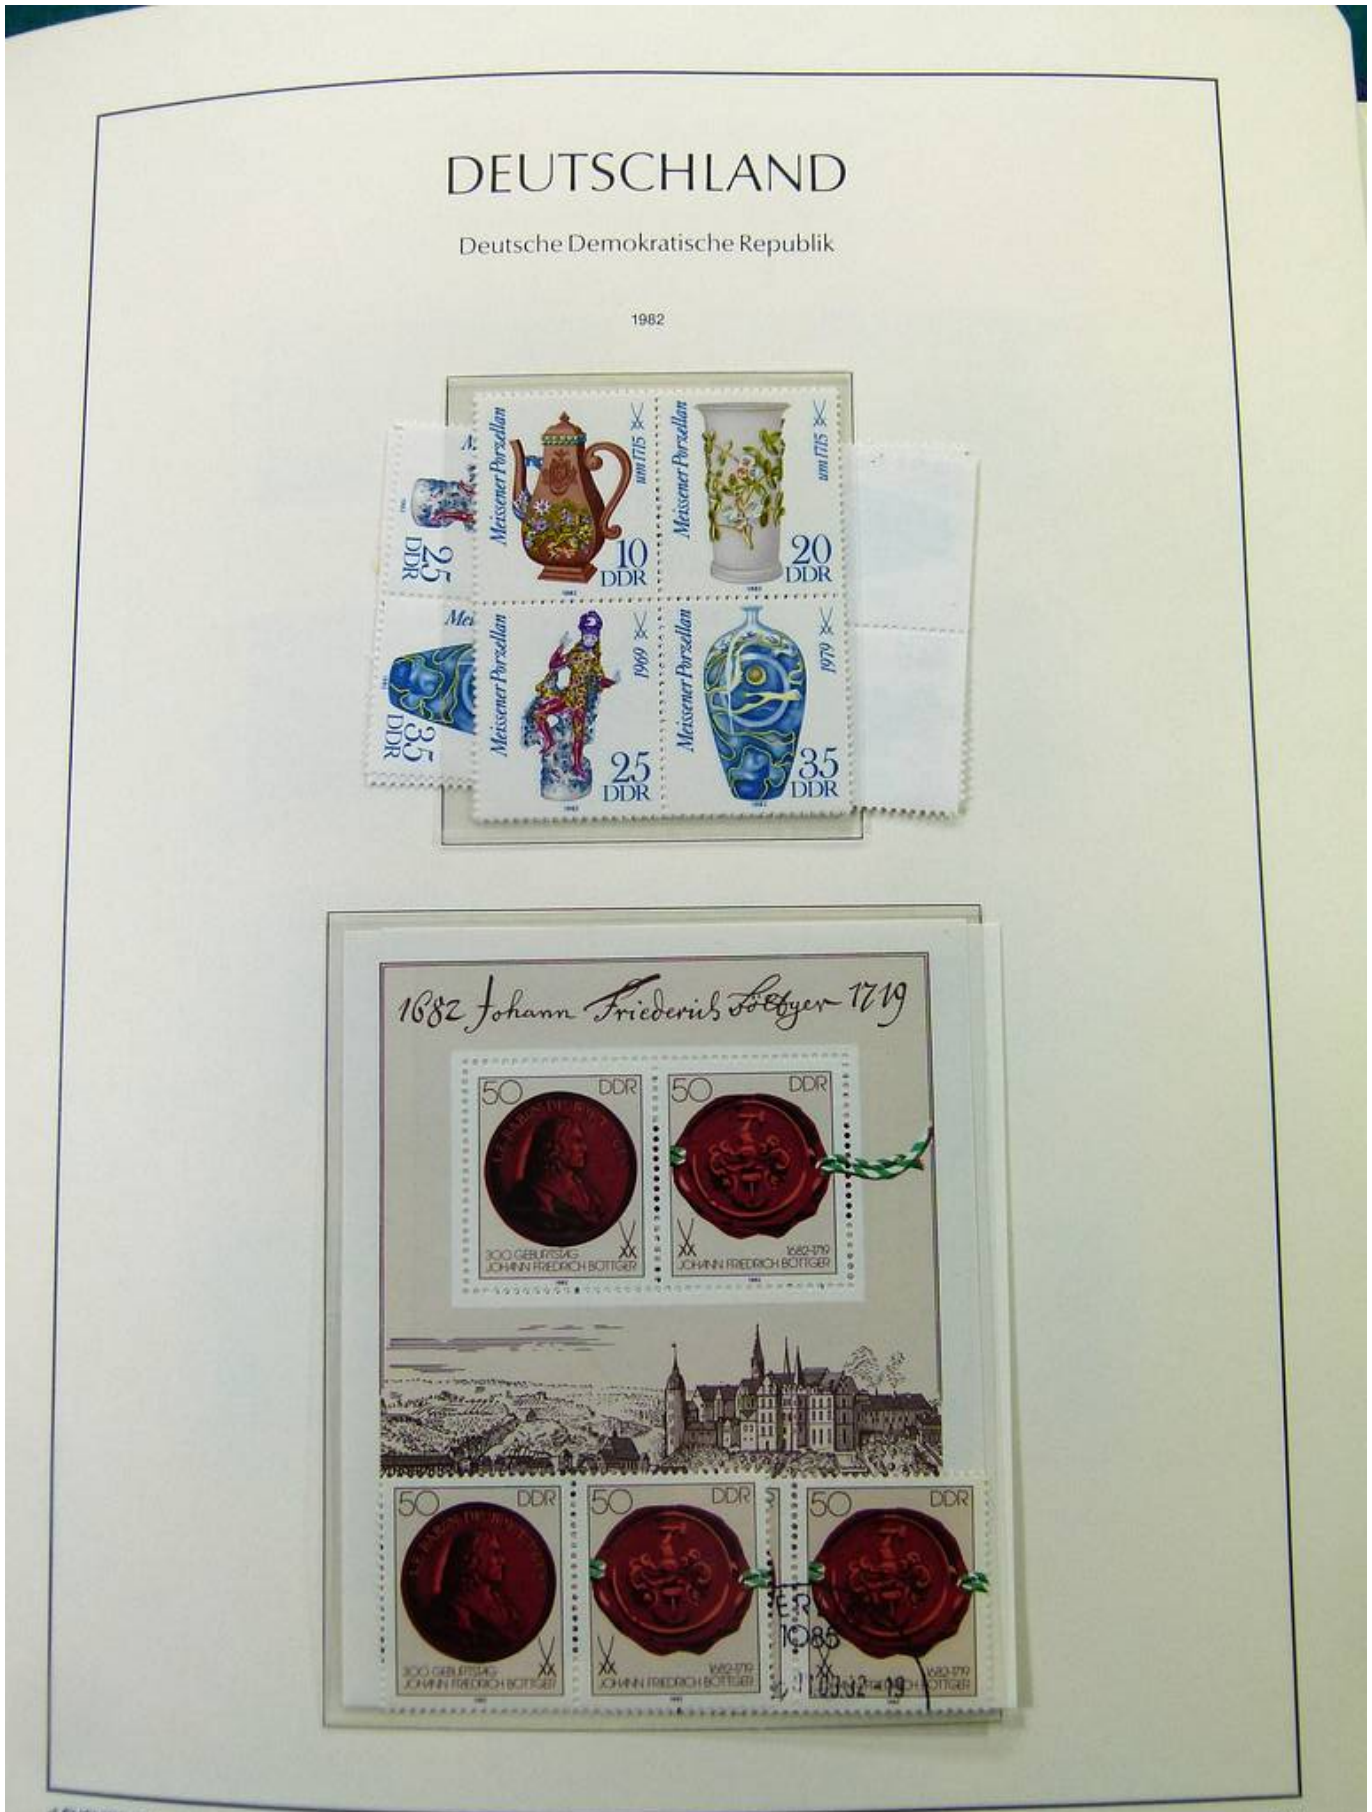

Lot nr.: L261401

Country/Type: Europe

Collection of Germany DDR, in album, from 1980 to 1990, double, with MNH and used stamps.

Price: 80 eur

[[Go to the lot on www.sevenstamps.com](http://www.sevenstamps.com)]

Foto nr.: 15

Foto nr.: 16

Foto nr.: 17

Foto nr.: 19

Foto nr.: 20

Foto nr.: 21

Foto nr.: 22

Foto nr.: 23

Foto nr.: 24

Foto nr.: 25

Foto nr.: 26

Foto nr.: 27

Foto nr.: 28

Foto nr.: 29

Foto nr.: 30

Foto nr.: 31