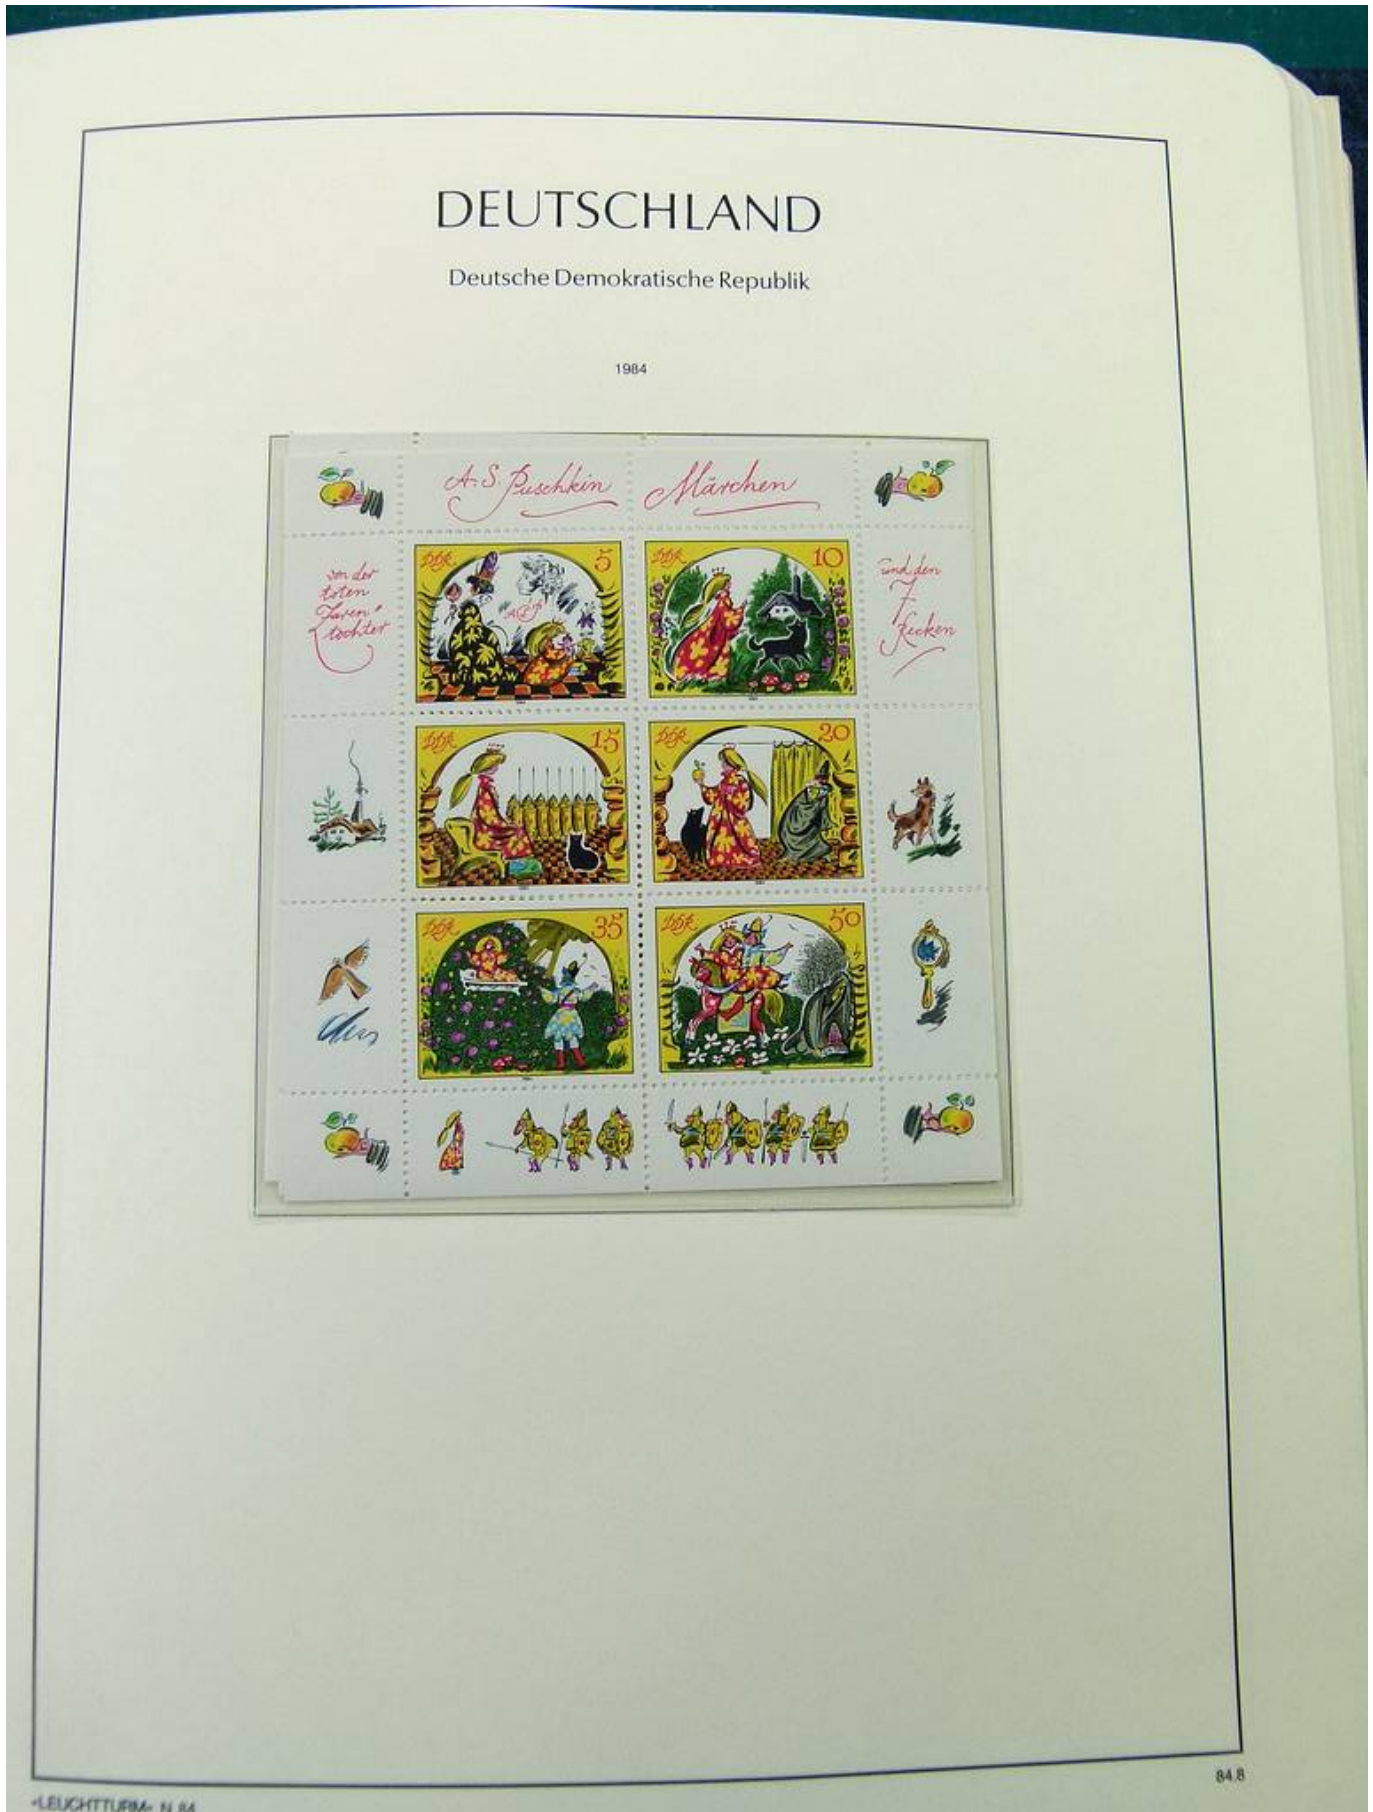

Lot nr.: L261401

Country/Type: Europe

Collection of Germany DDR, in album, from 1980 to 1990, double, with MNH and used stamps.

Price: 80 eur

[[Go to the lot on www.sevenstamps.com](http://www.sevenstamps.com)]

Foto nr.: 48

Foto nr.: 50

Foto nr.: 51

Foto nr.: 52

Foto nr.: 53

Foto nr.: 54

Foto nr.: 55

KLICHTURN