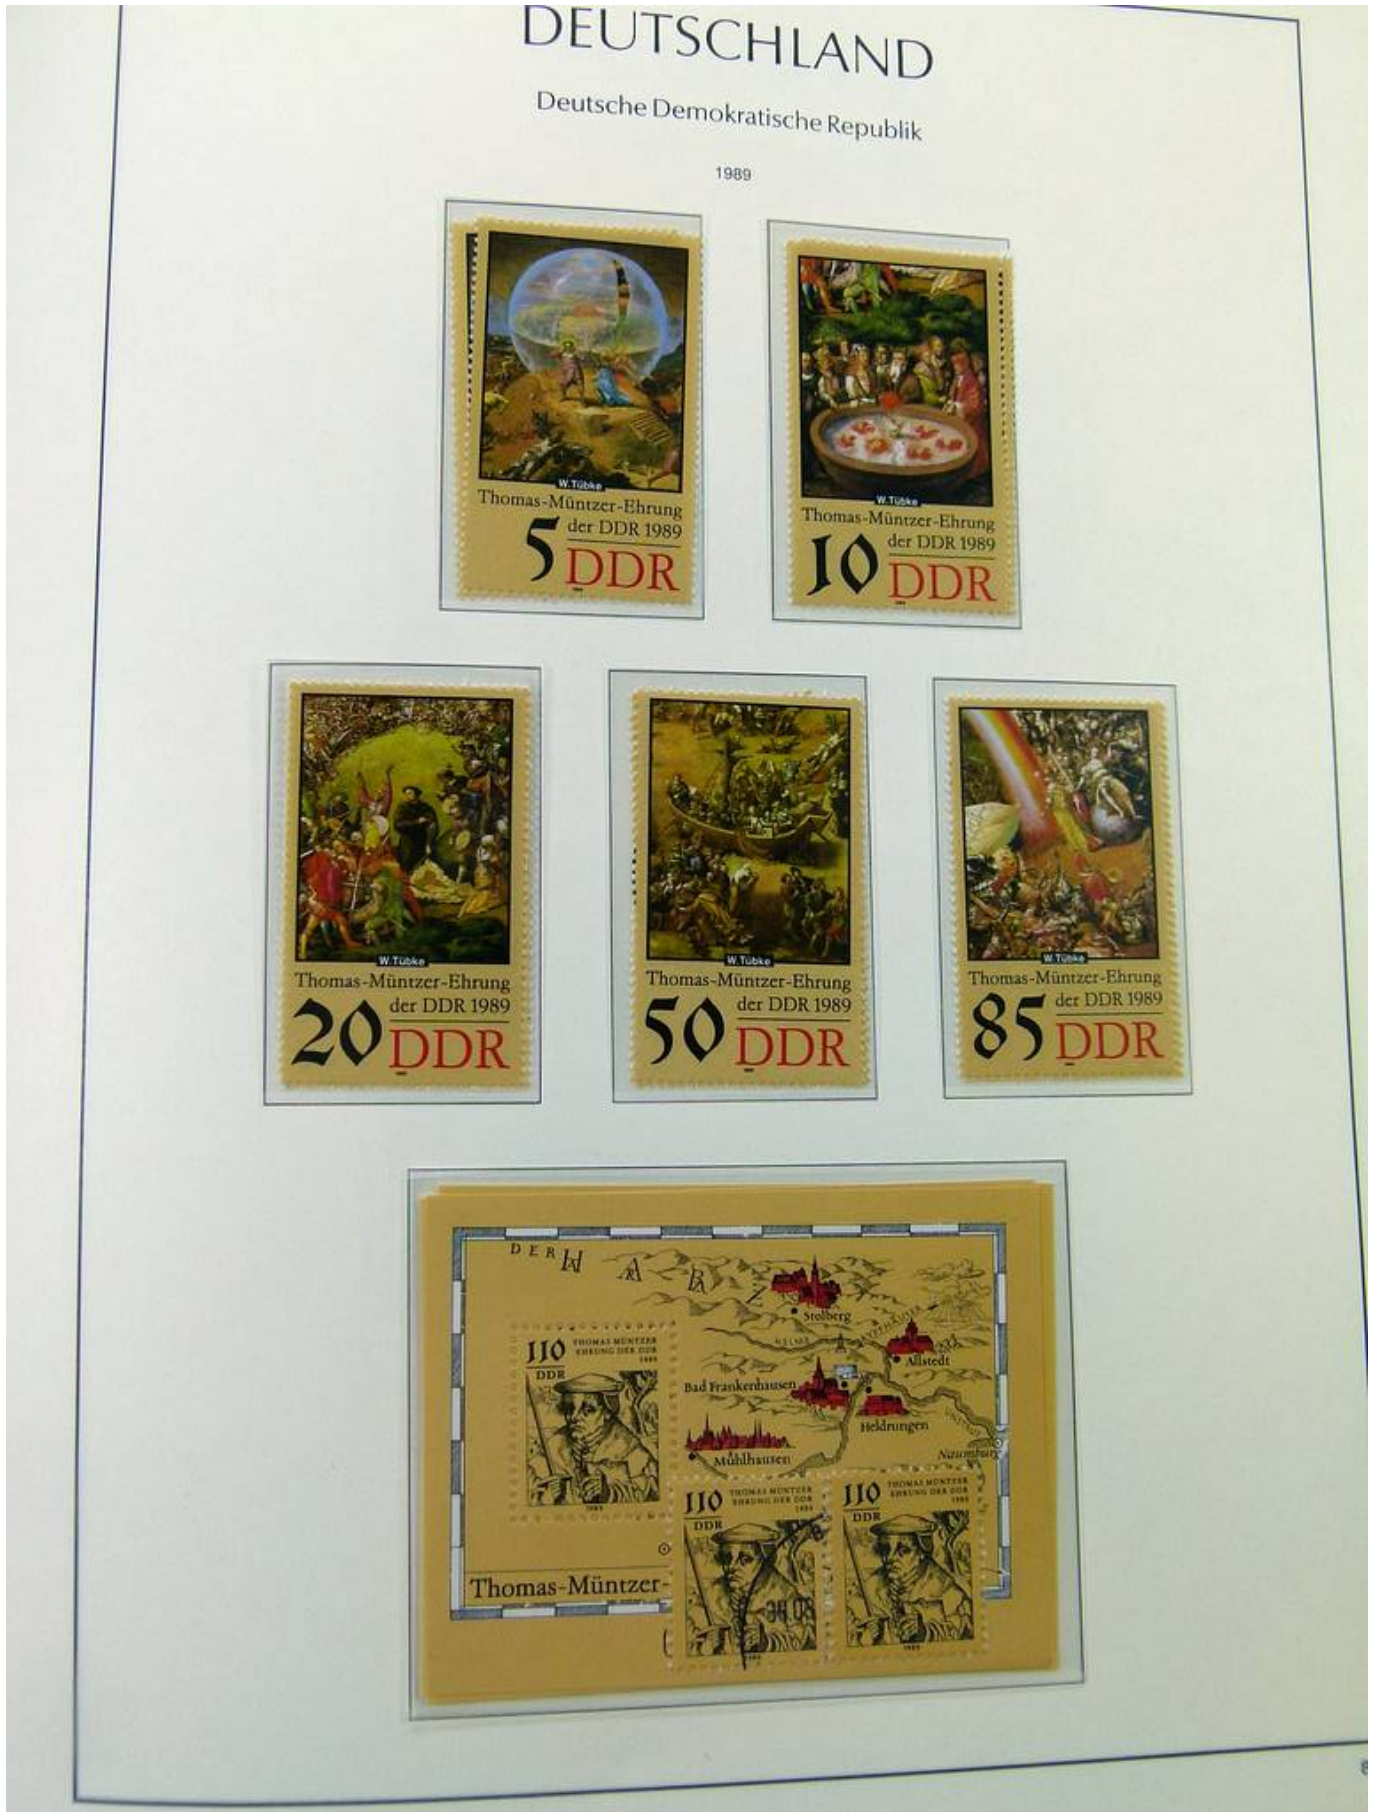

Lot nr.: L261401

Country/Type: Europe

Collection of Germany DDR, in album, from 1980 to 1990, double, with MNH and used stamps.

Price: 80 eur

[[Go to the lot on www.sevenstamps.com](http://www.sevenstamps.com)]

Foto nr.: 113

Foto nr.: 114

Foto nr.: 115

Foto nr.: 117

Foto nr.: 118

Foto nr.: 119

Foto nr.: 120

Foto nr.: 121