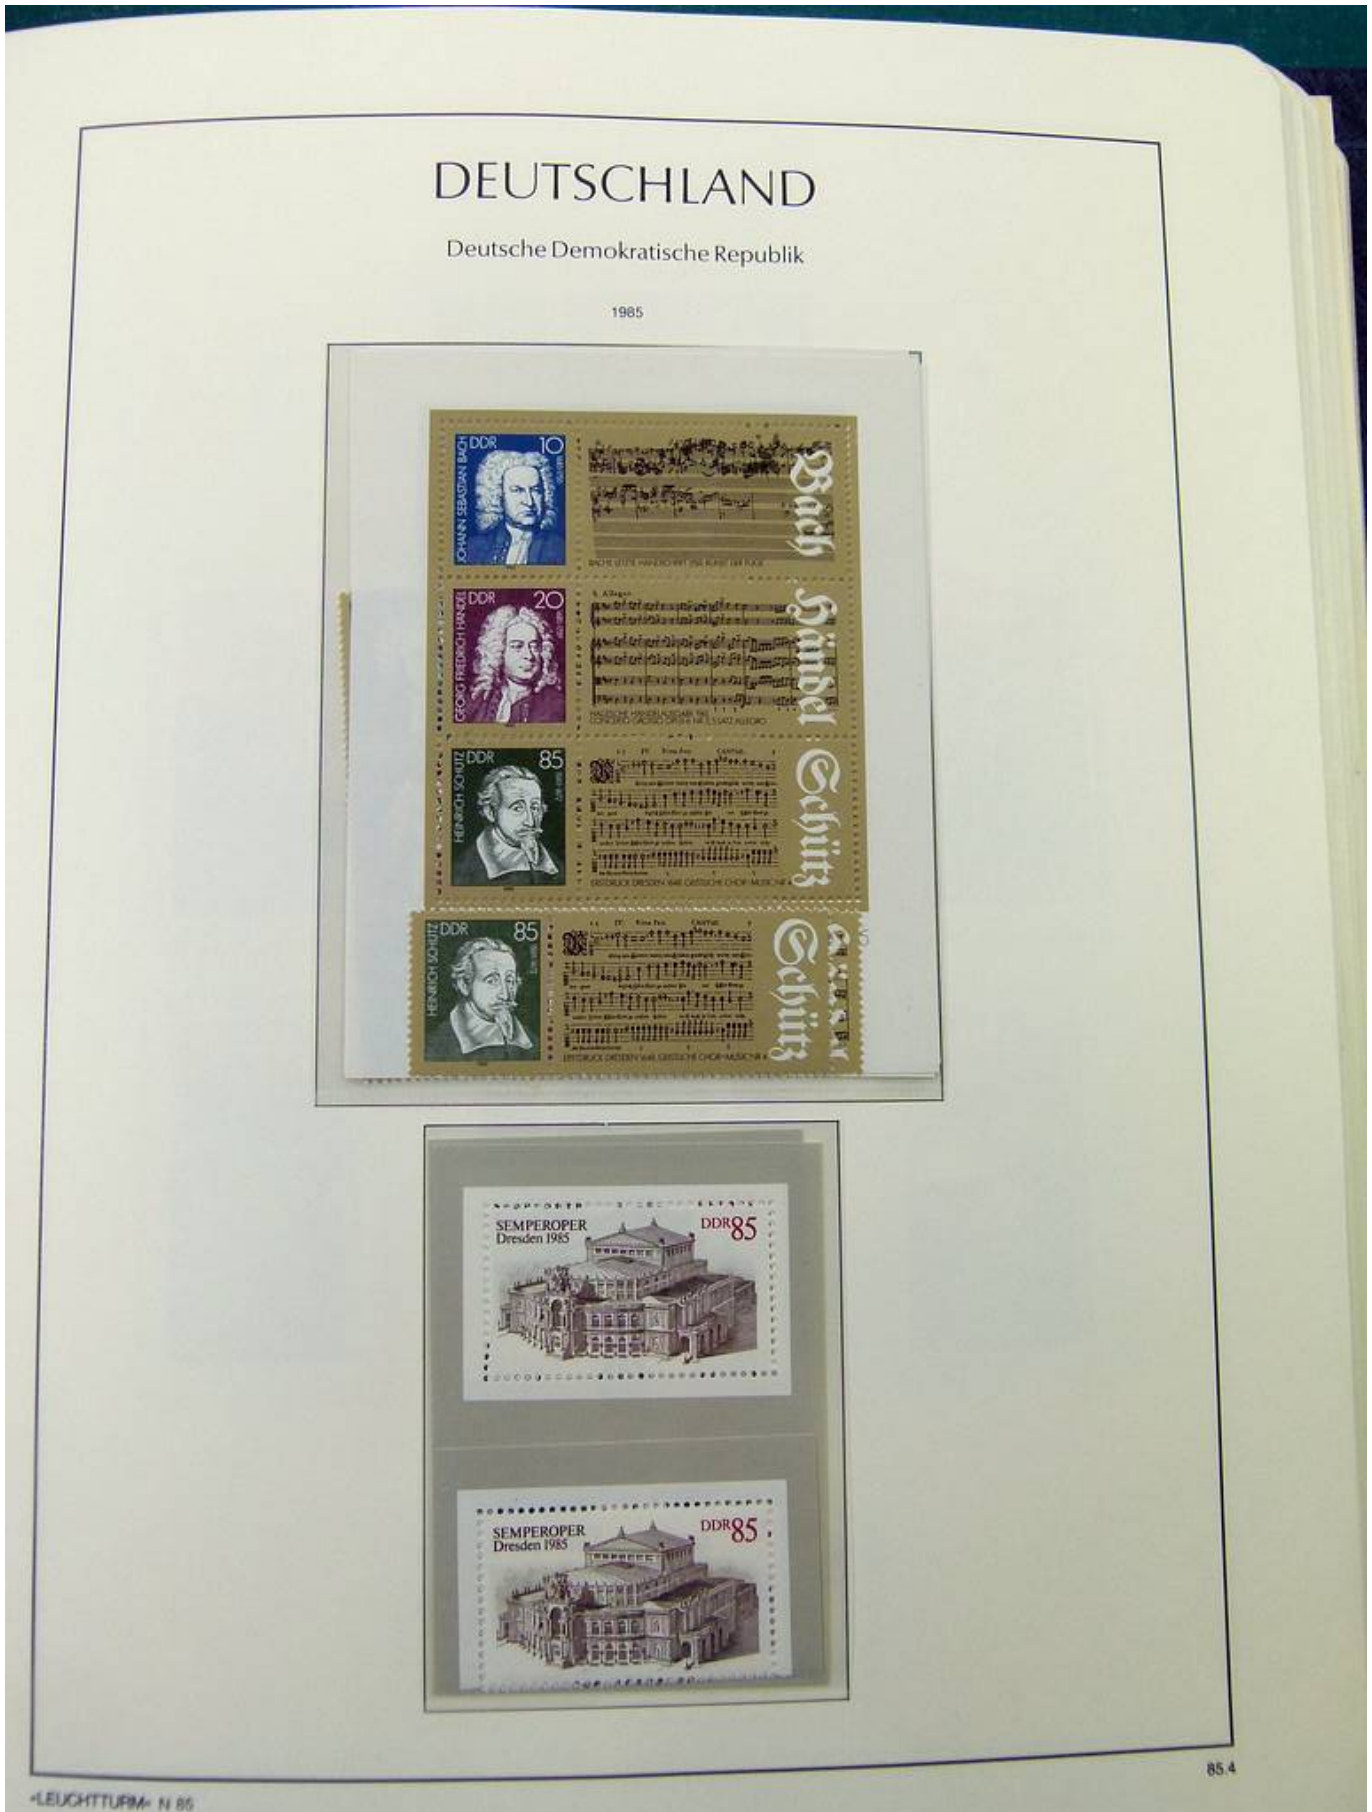

Lot nr.: L261401

Country/Type: Europe

Collection of Germany DDR, in album, from 1980 to 1990, double, with MNH and used stamps.

Price: 80 eur

[[Go to the lot on www.sevenstamps.com](http://www.sevenstamps.com)]

Foto nr.: 56

Foto nr.: 57

Foto nr.: 58

Foto nr.: 59

Foto nr.: 60

Foto nr.: 61

Foto nr.: 62

Foto nr.: 63