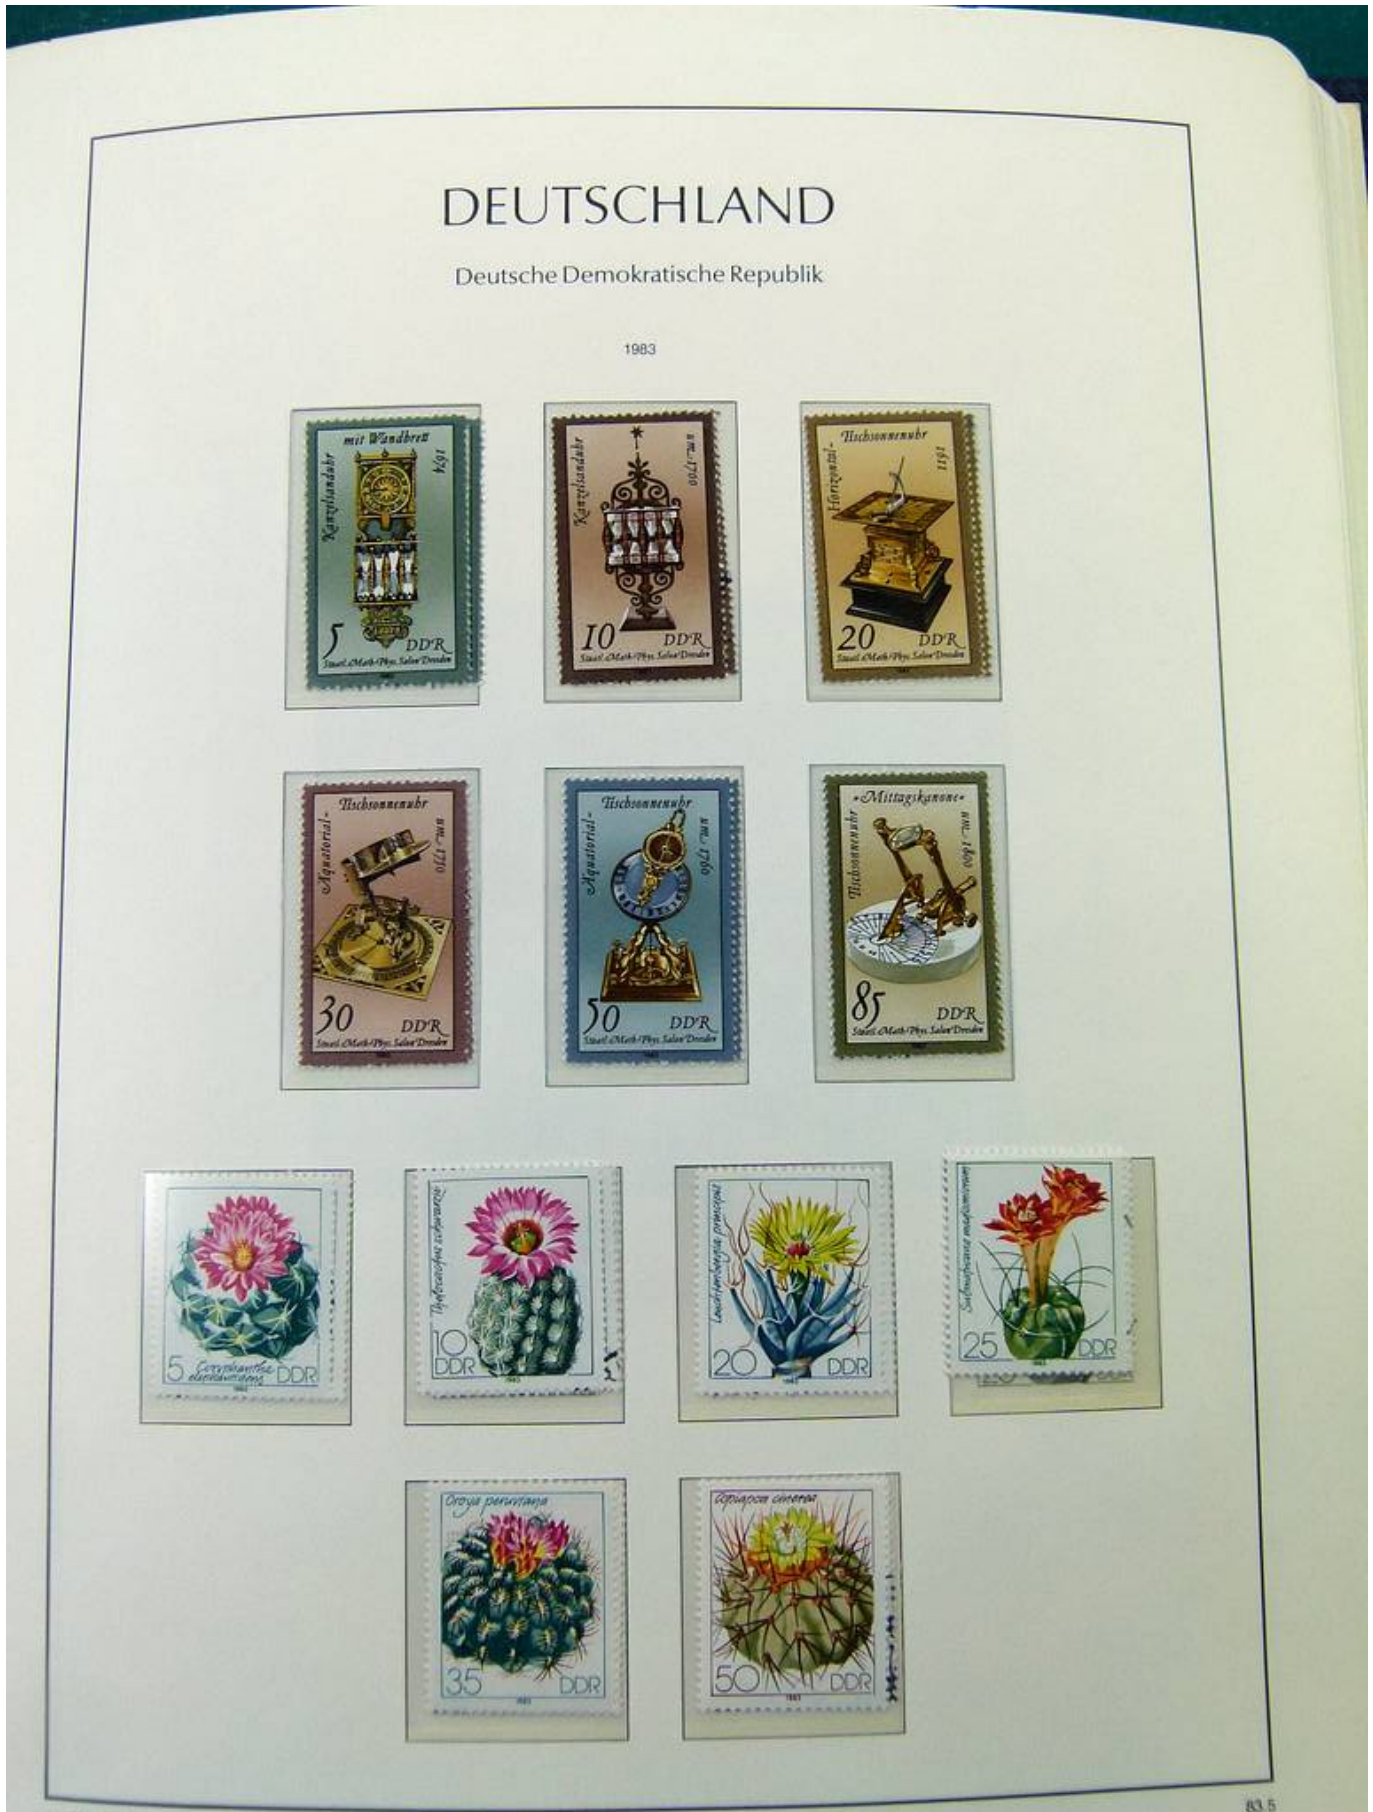

Lot nr.: L261401

Country/Type: Europe

Collection of Germany DDR, in album, from 1980 to 1990, double, with MNH and used stamps.

Price: 80 eur

[[Go to the lot on www.sevenstamps.com](http://www.sevenstamps.com)]

Foto nr.: 40

Foto nr.: 41

Foto nr.: 42

Foto nr.: 43

Foto nr.: 44

Foto nr.: 45

Foto nr.: 46

Foto nr.: 47