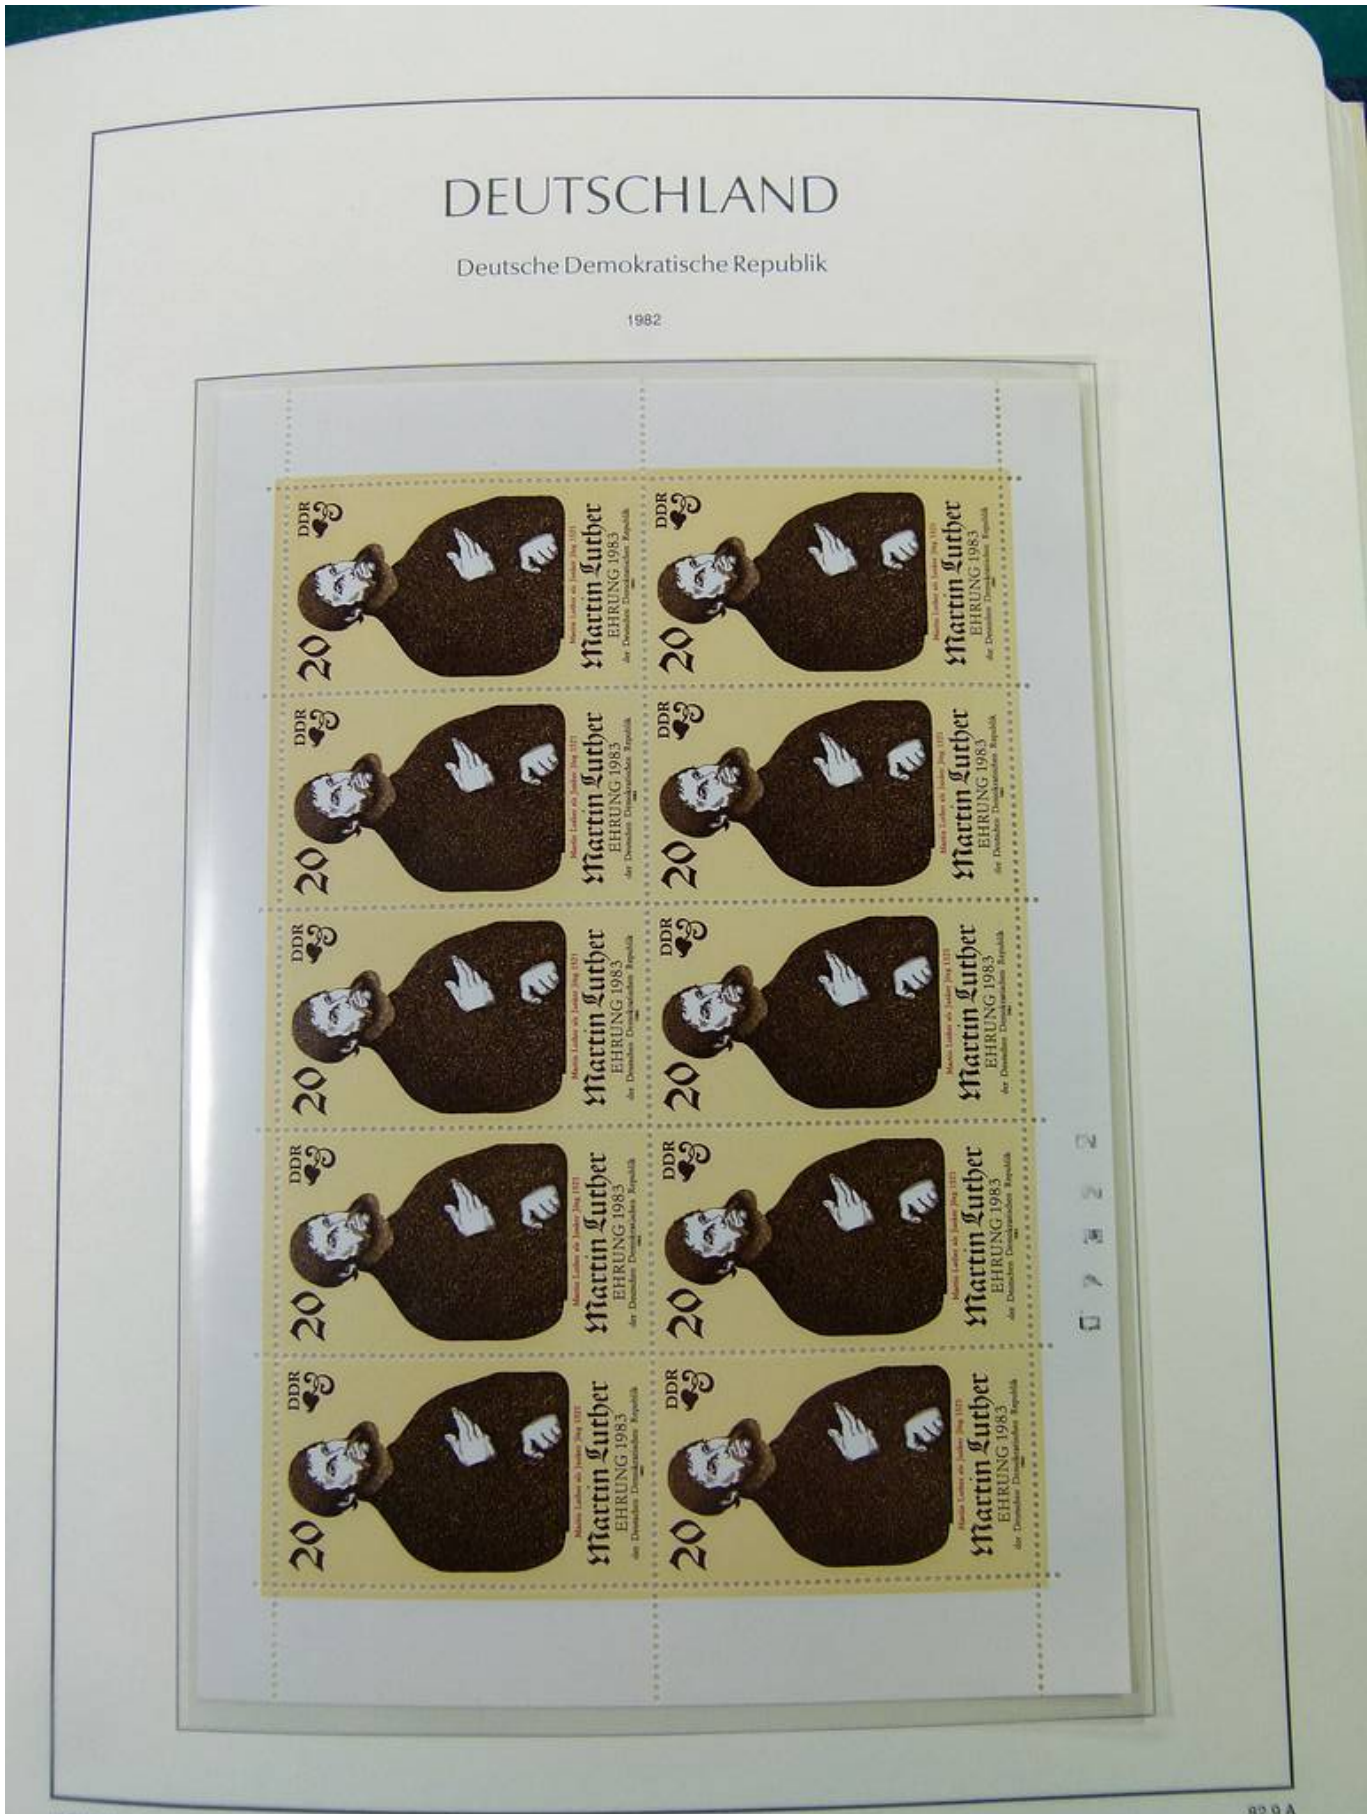

Lot nr.: L261401

Country/Type: Europe

Collection of Germany DDR, in album, from 1980 to 1990, double, with MNH and used stamps.

Price: 80 eur

[[Go to the lot on www.sevenstamps.com](http://www.sevenstamps.com)]

Foto nr.: 32

Foto nr.: 33

Foto nr.: 34

Foto nr.: 35

Foto nr.: 36

Foto nr.: 37

Foto nr.: 38

Foto nr.: 39