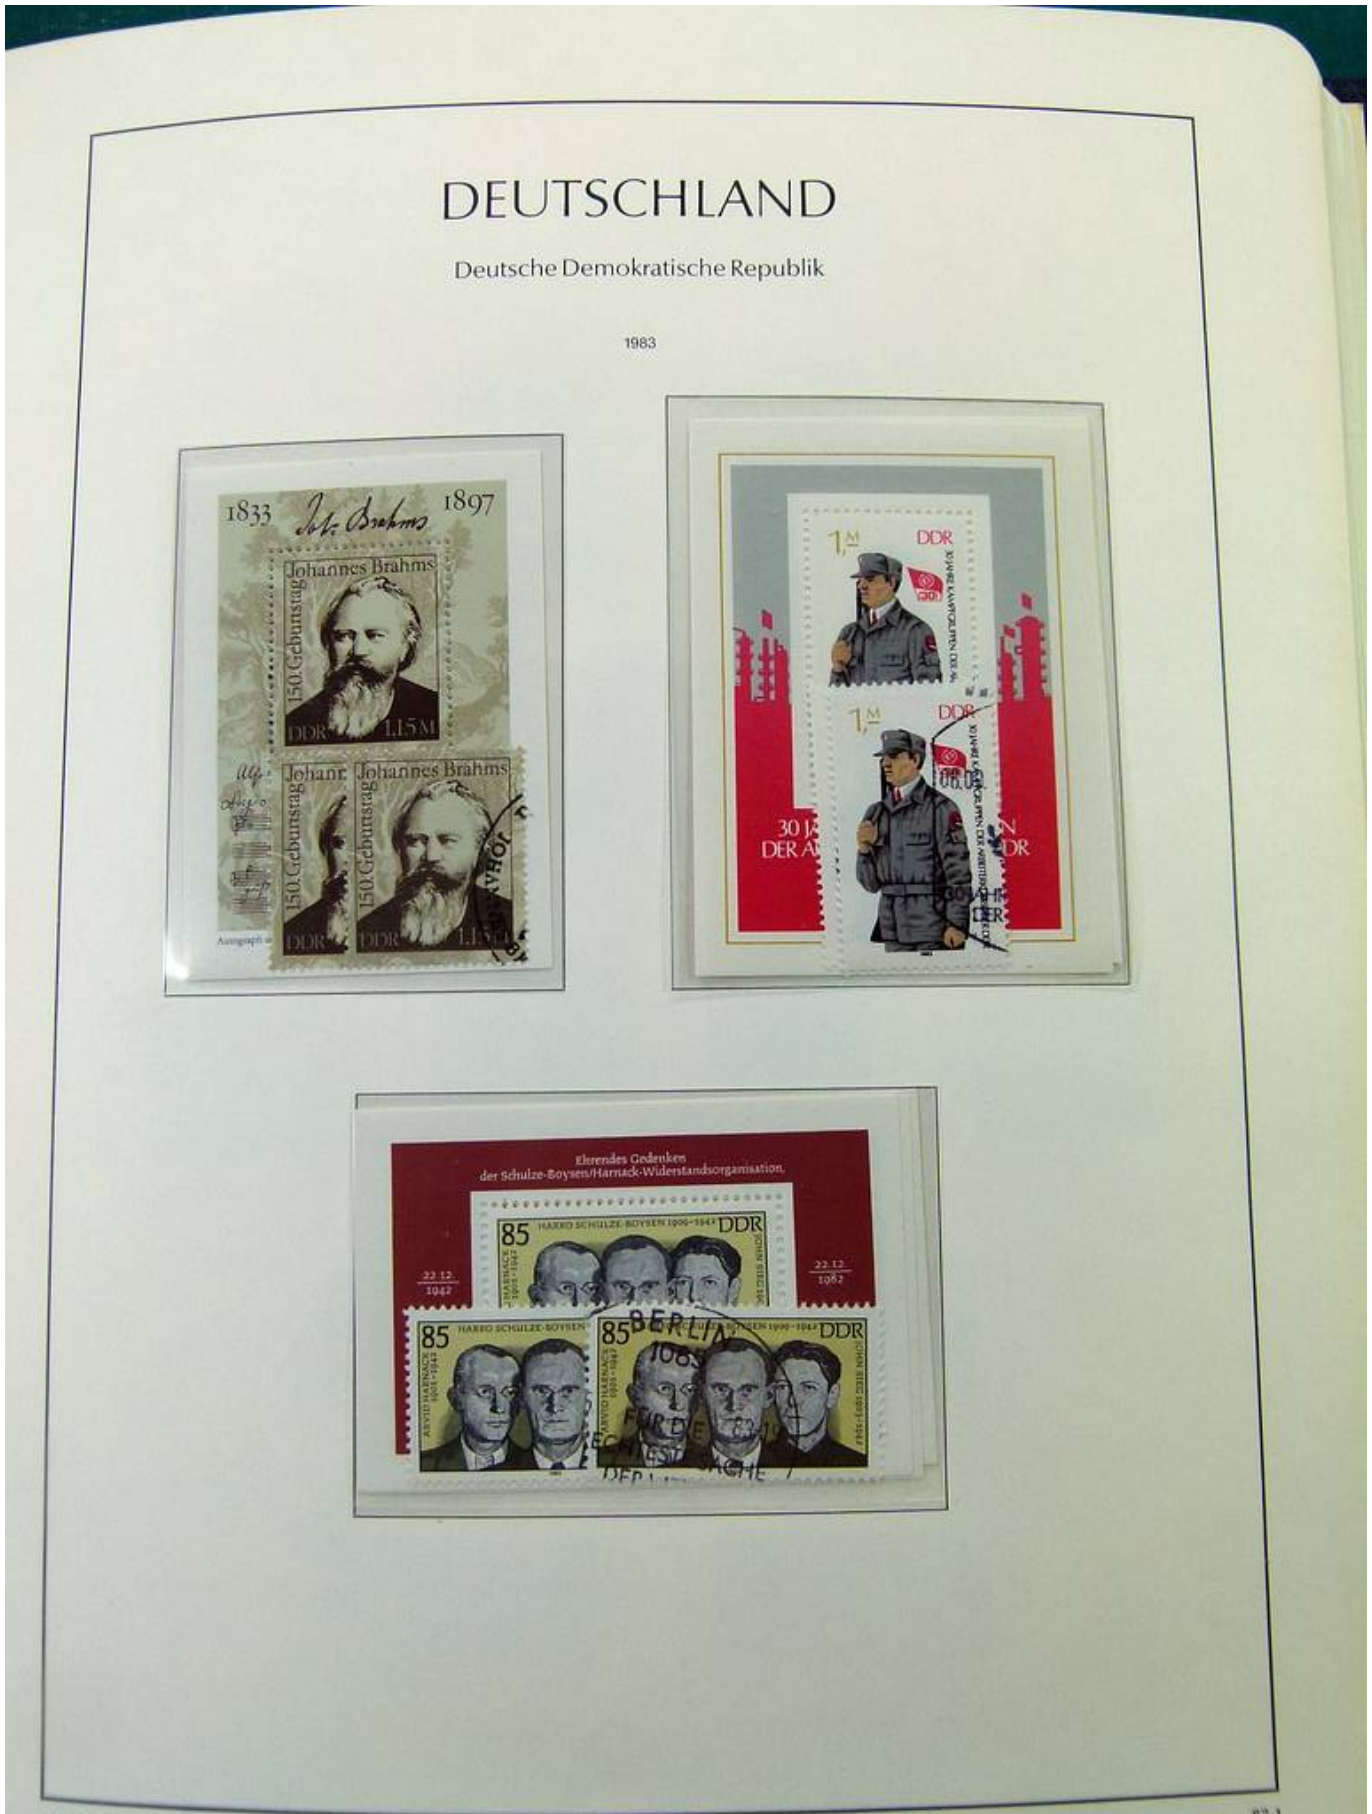

Foto nr.: 36