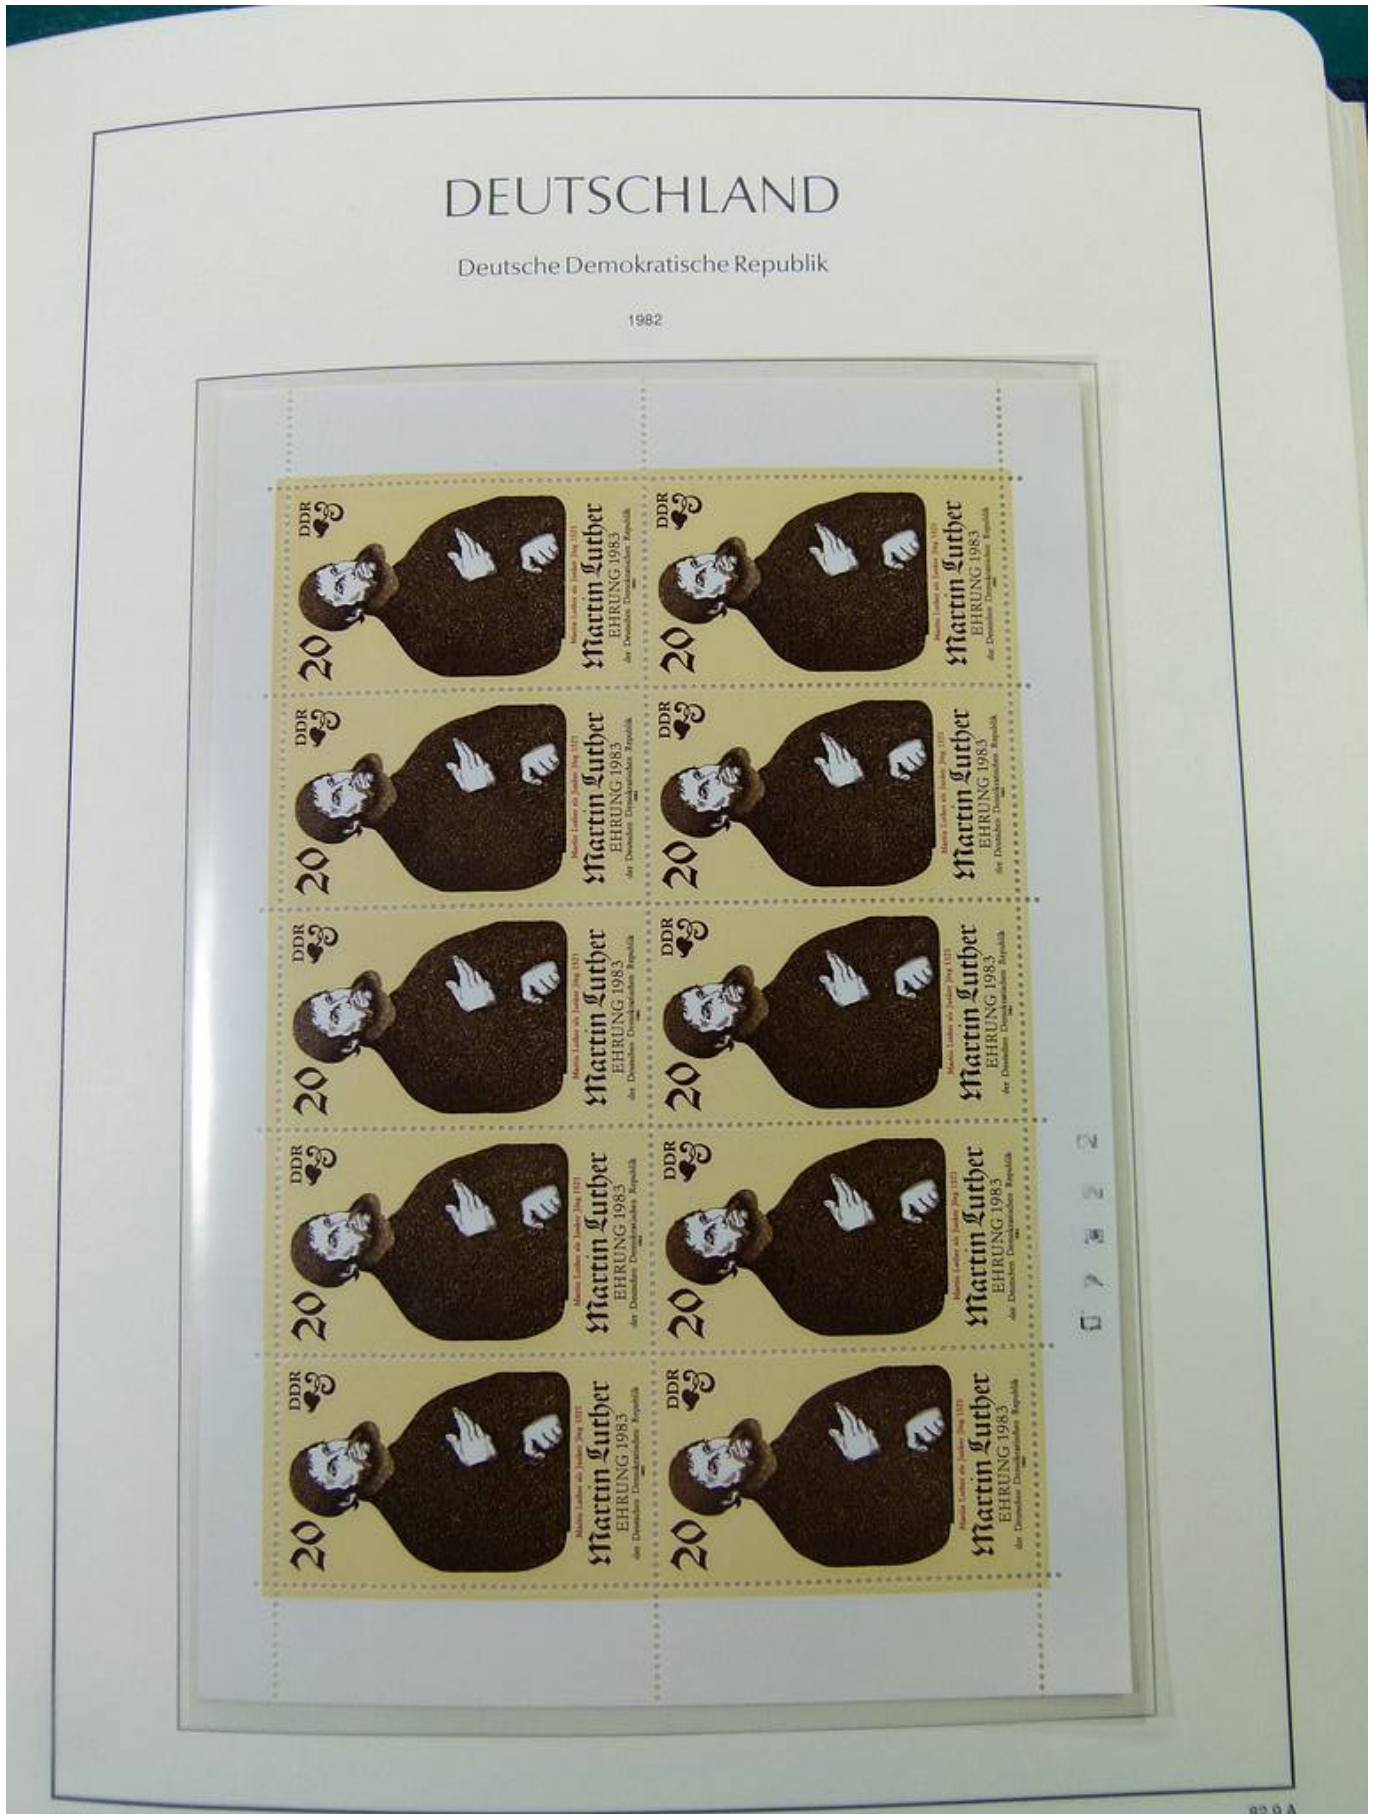

Lot nr.: L261401

Land/Typ: Europa

Sammlung DDR, im Album, von 1980 bis 1990, doppelt, mit postfr. und gest. Briefmarken.

Preis: 80 eur

[Gehen Sie auf die viel auf www.briefmarken-liste.com]

Foto nr.: 2

Foto nr.: 3

Foto nr.: 27

Foto nr.: 28

Foto nr.: 29

Foto nr.: 30

Foto nr.: 31

Foto nr.: 32

Foto nr.: 33

Foto nr.: 34