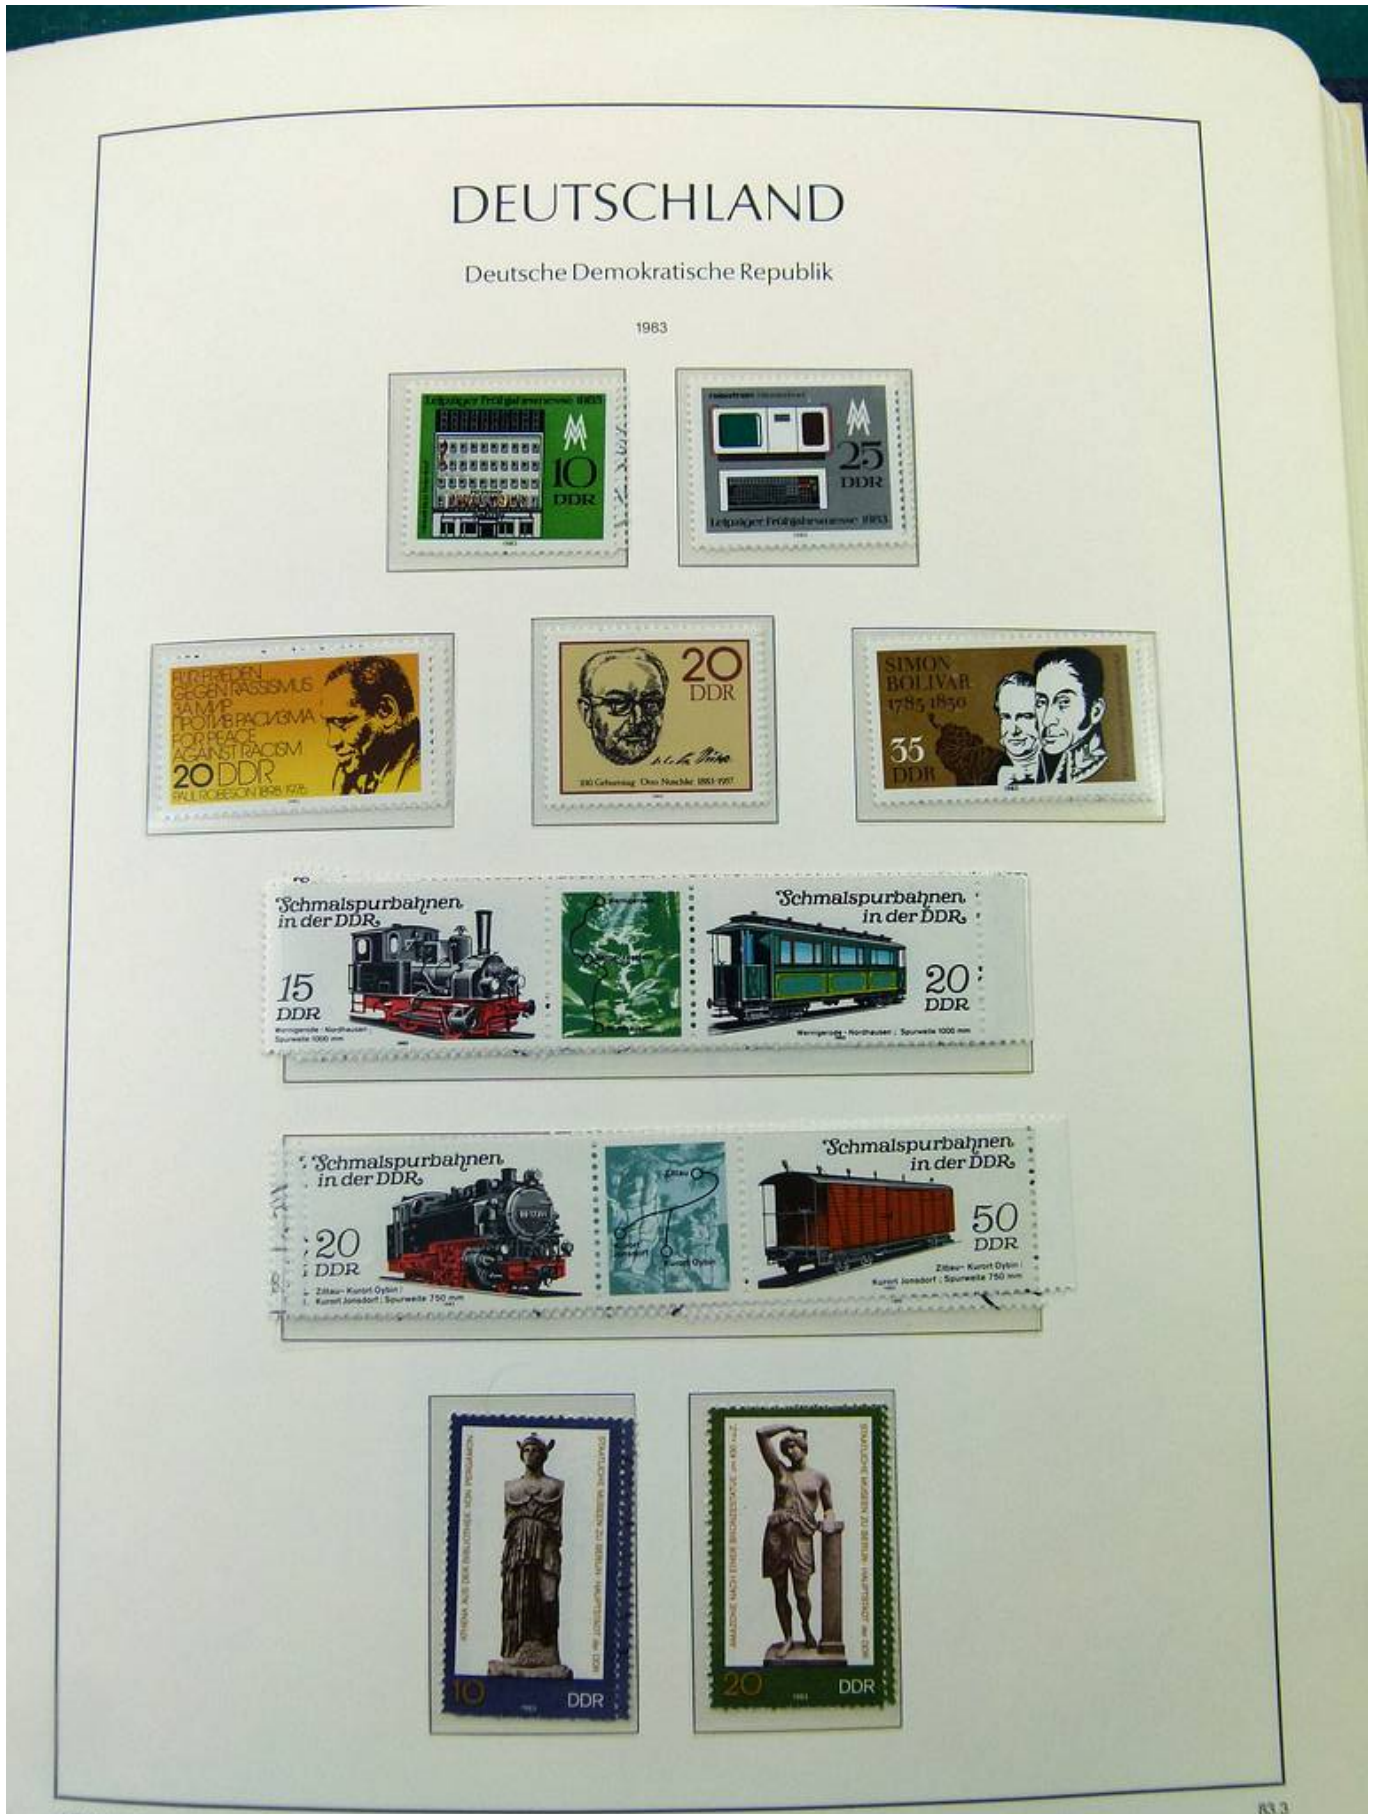

Foto nr.: 38