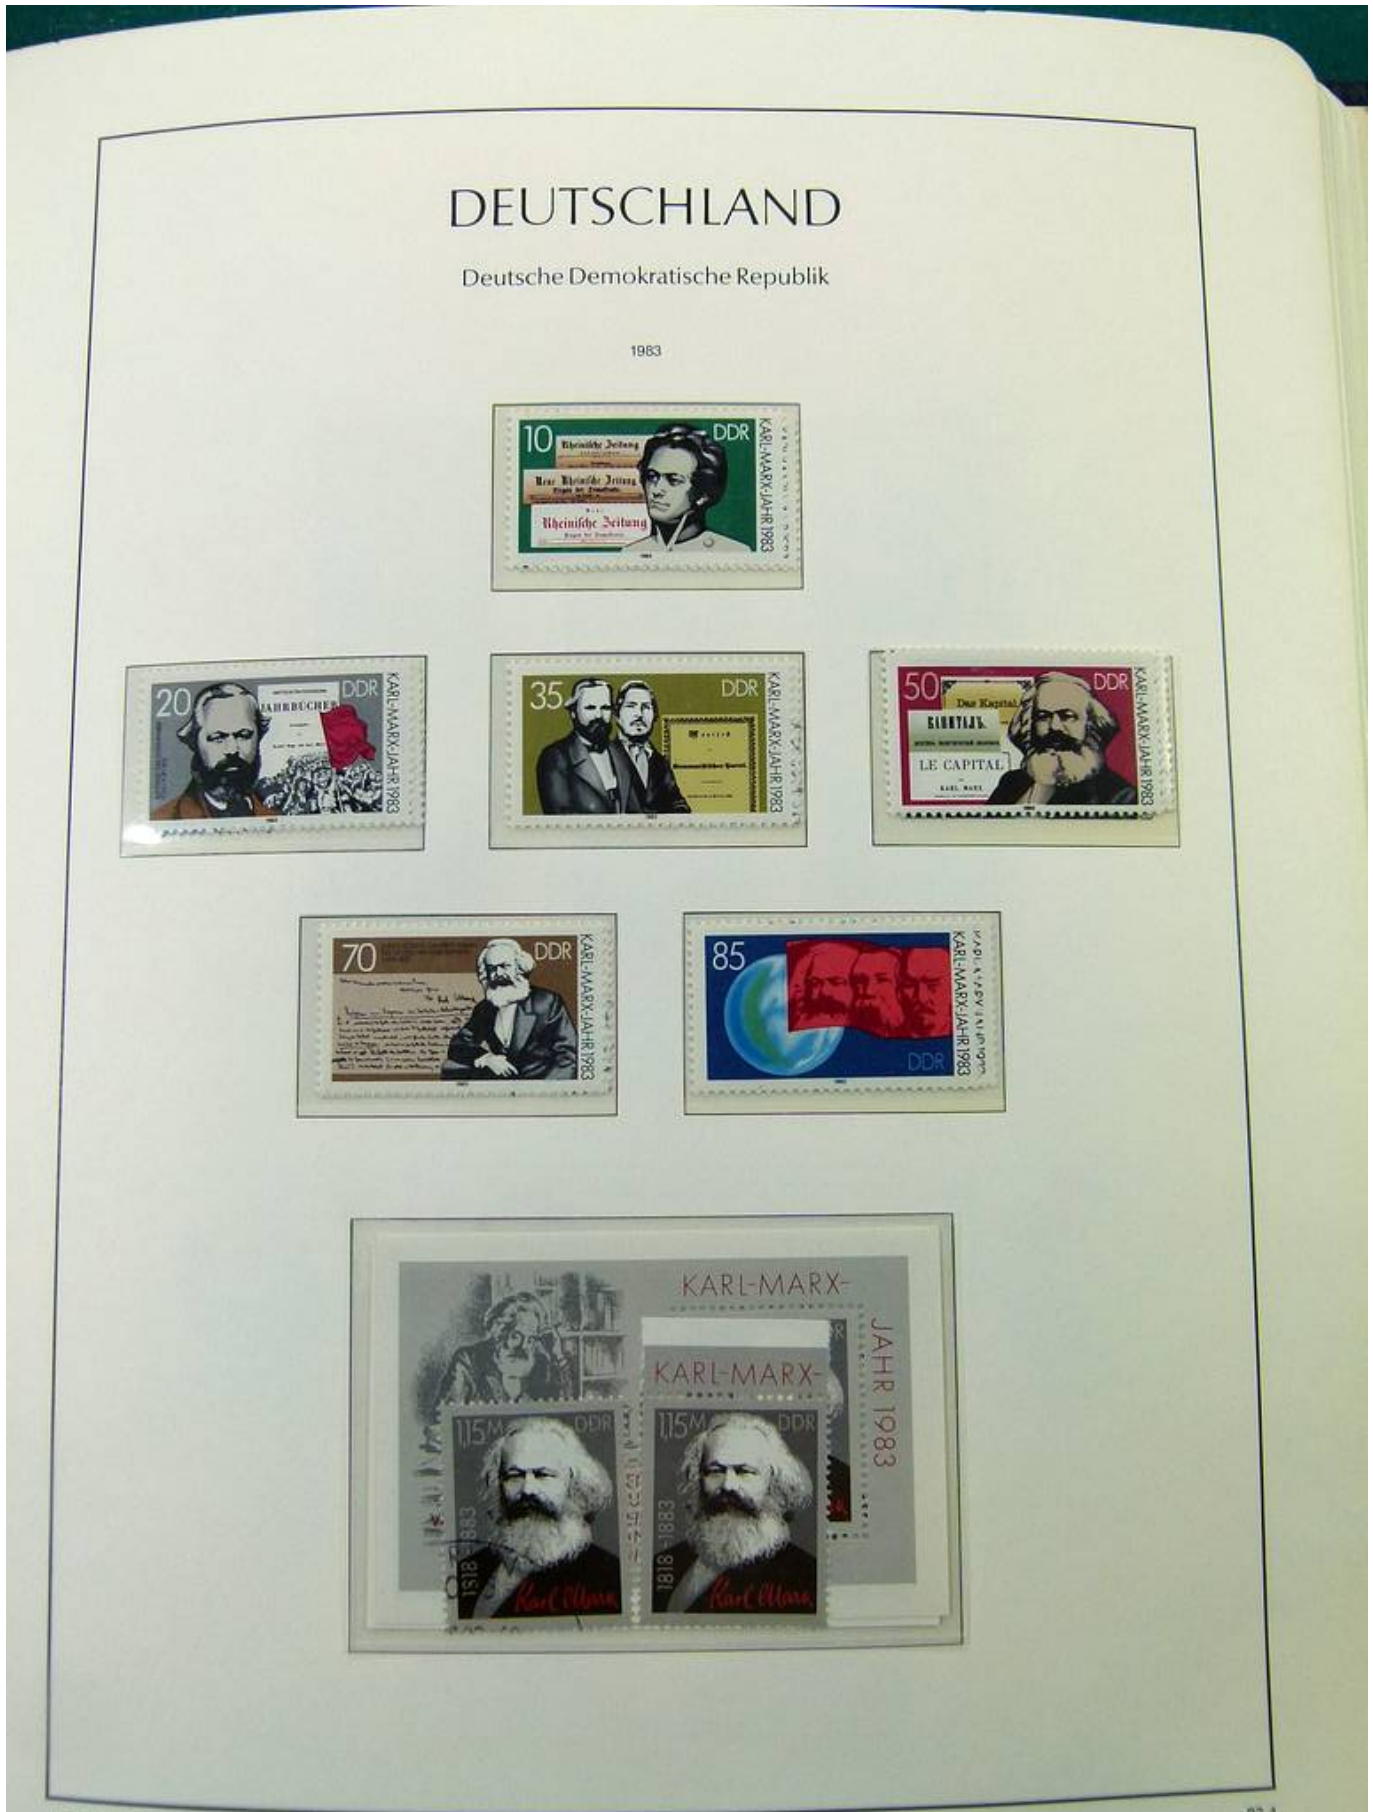

Foto nr.: 39