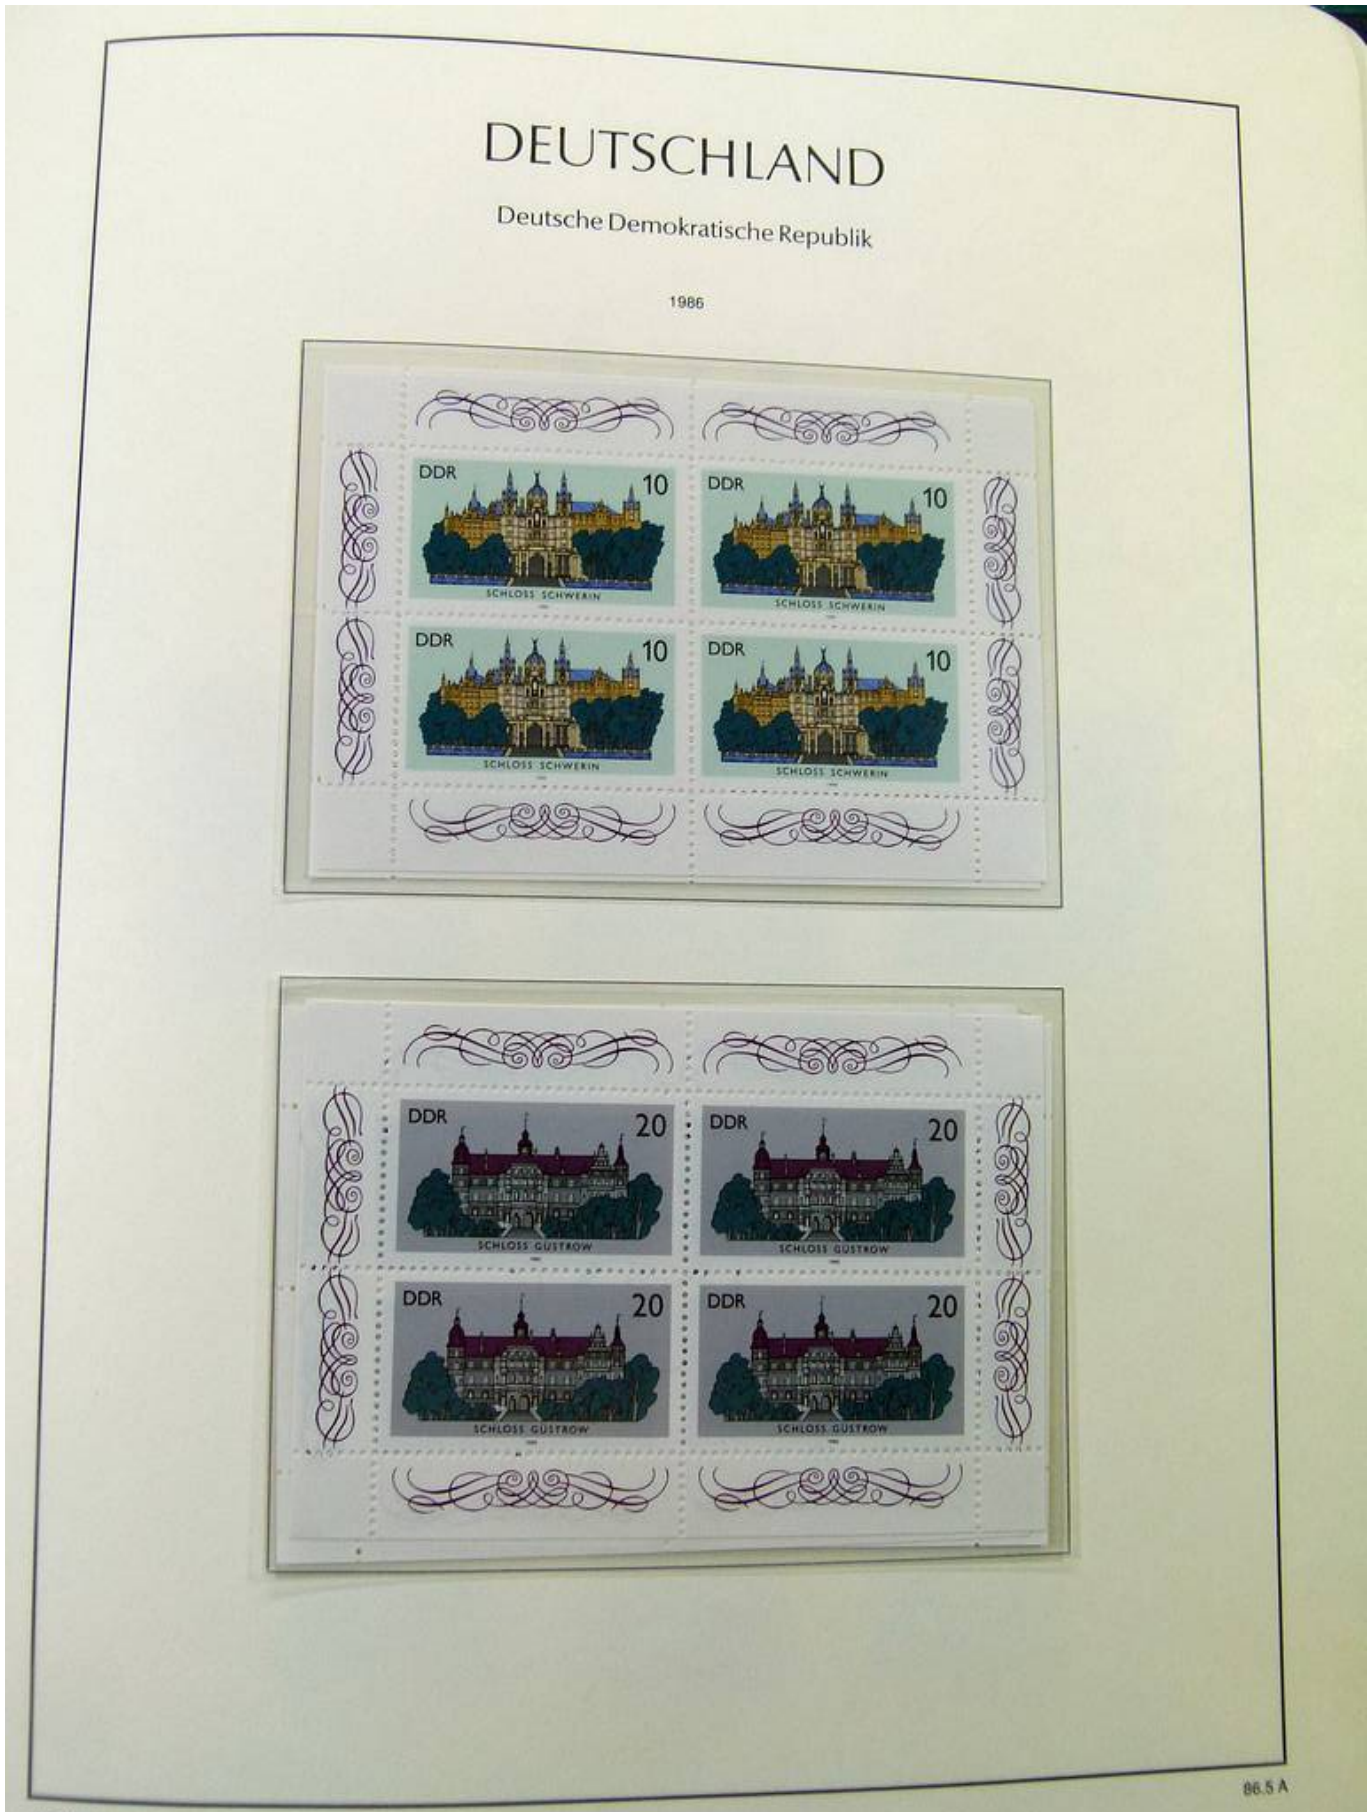

Foto nr.: 75