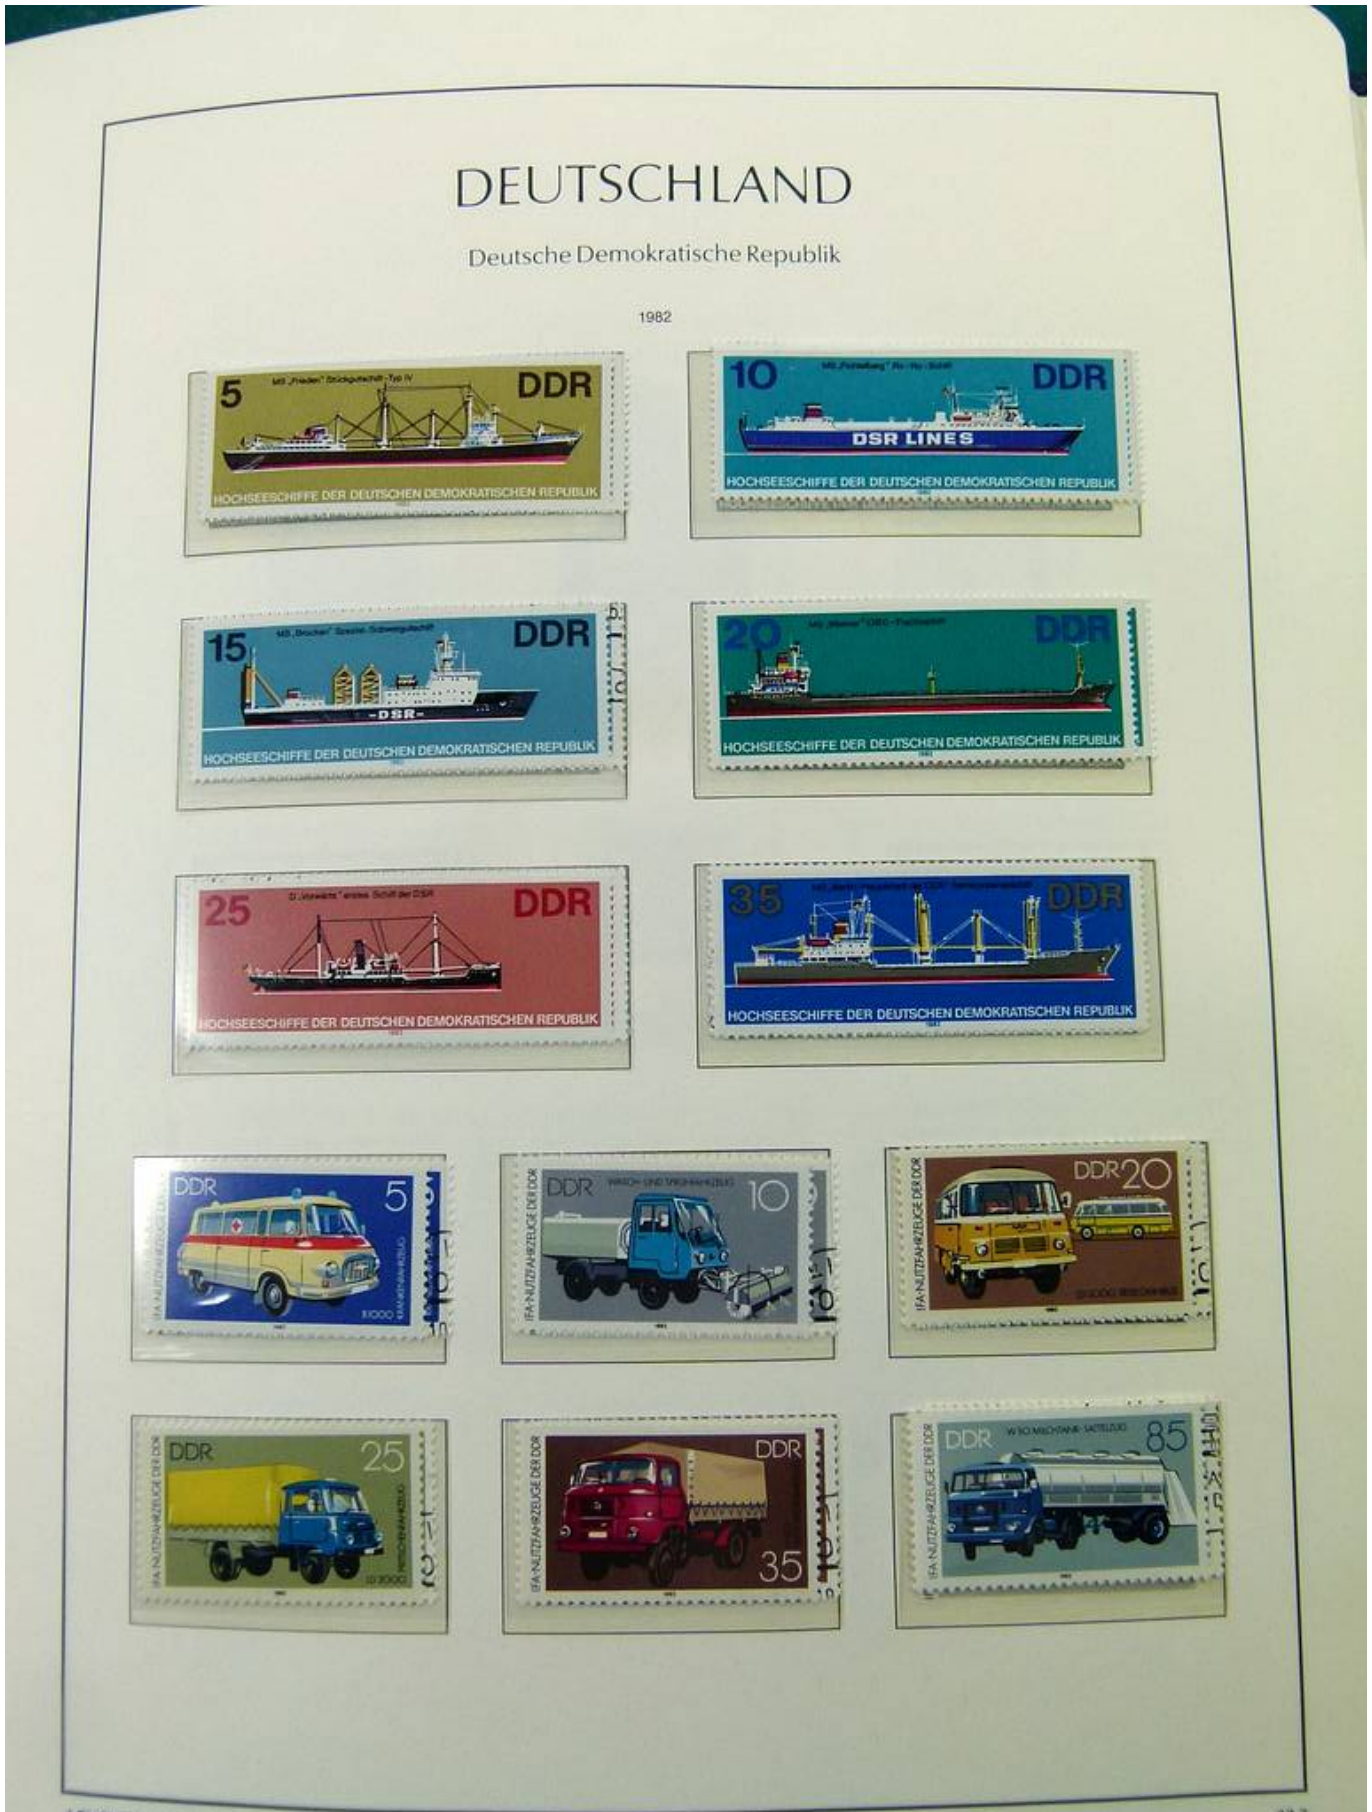

Lot nr.: L261401

Land/Typ: Europa

Sammlung DDR, im Album, von 1980 bis 1990, doppelt, mit postfr. und gest. Briefmarken.

Preis: 80 eur

[Gehen Sie auf die viel auf www.briefmarken-liste.com]

Foto nr.: 2

Foto nr.: 3

Foto nr.: 27

Foto nr.: 28

Foto nr.: 29

Foto nr.: 30

Foto nr.: 31

Foto nr.: 32

Foto nr.: 33

Foto nr.: 34