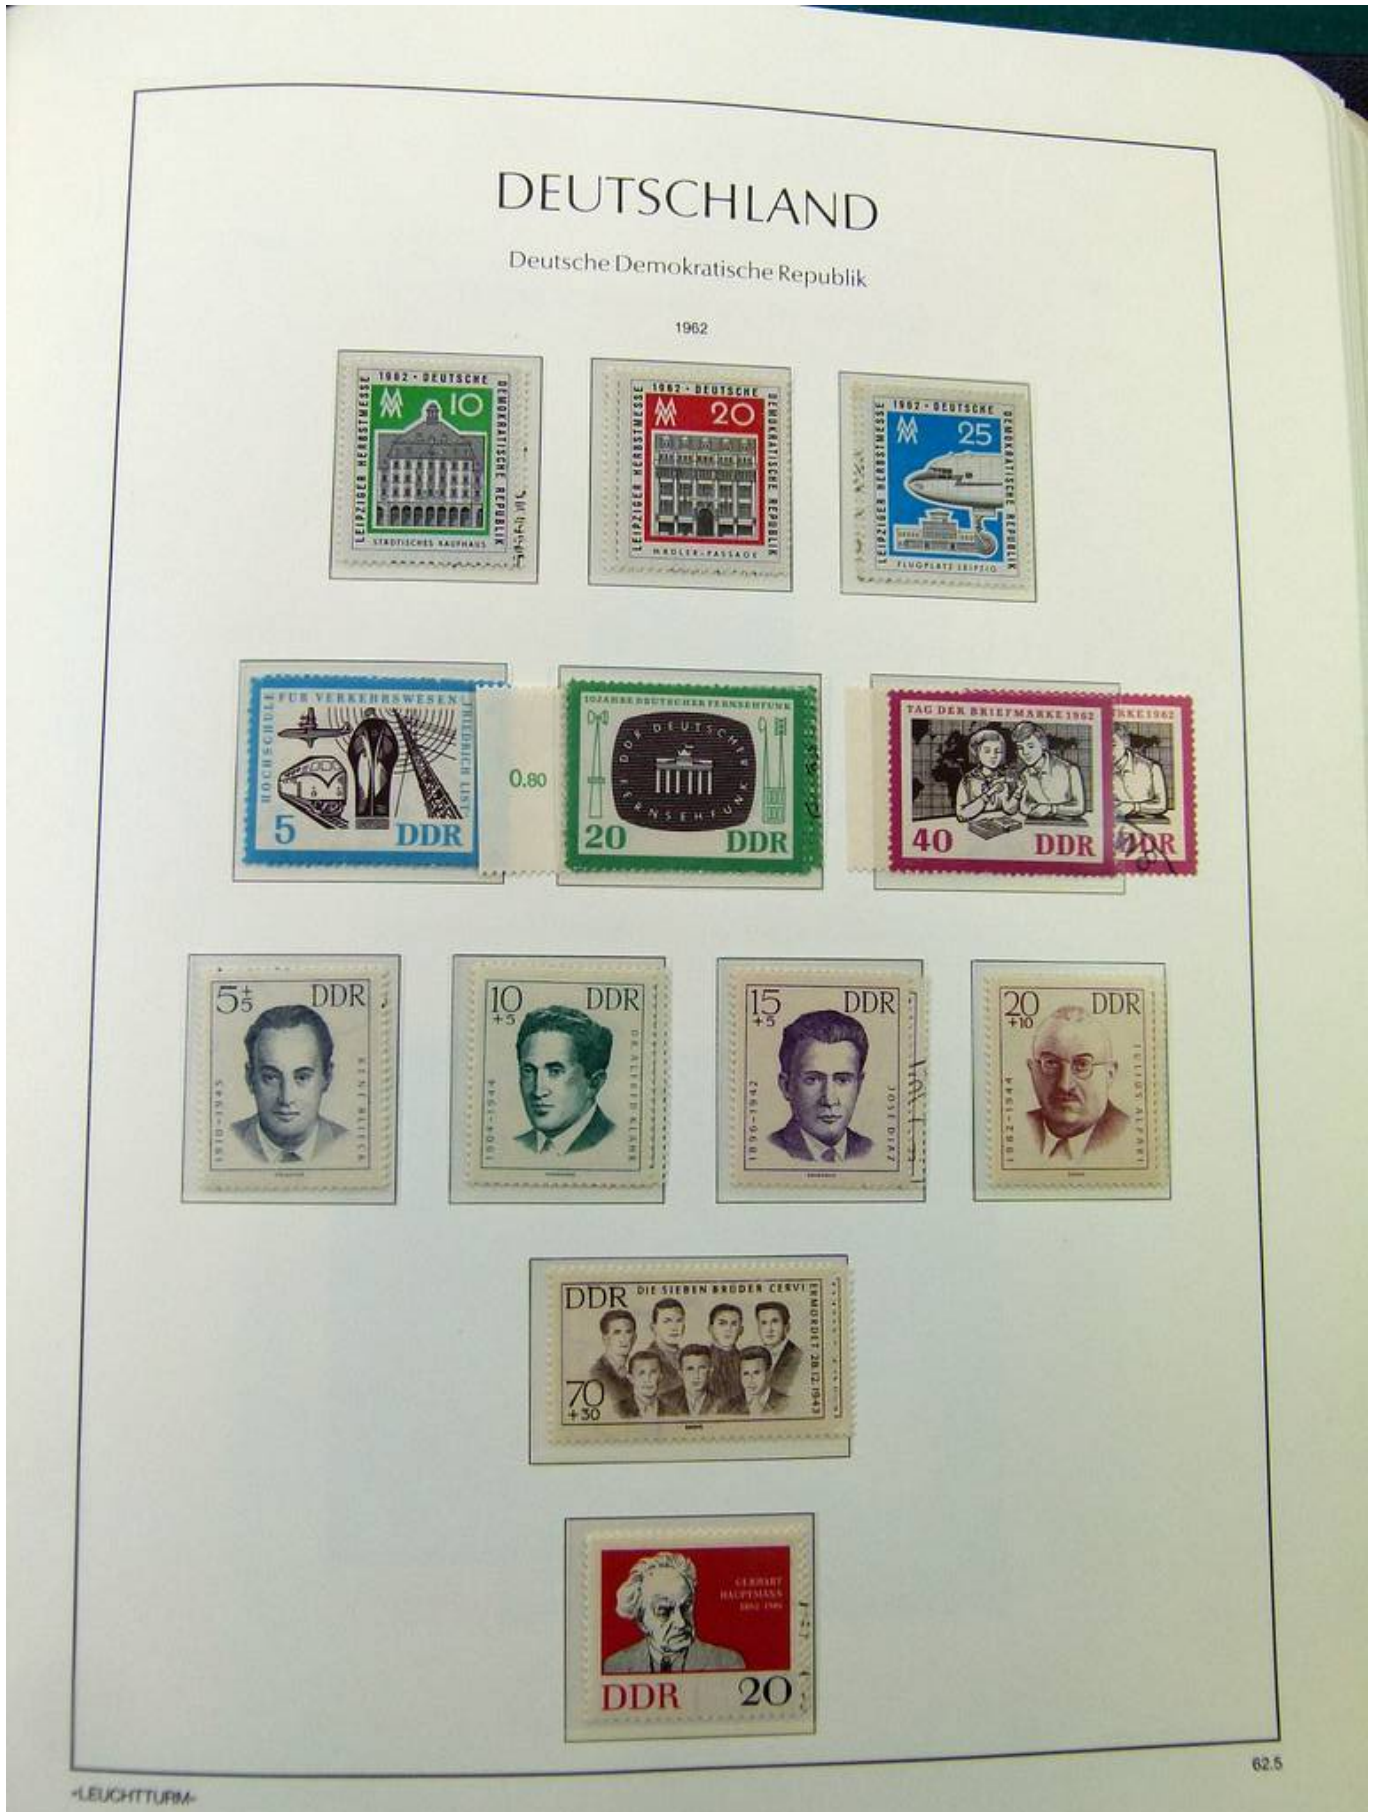

Lotto no.: L261402

Nazione/Tipo: Europa

Collezione Germania DDR, su album, dal 1949 al 1968, con francobolli nuovi ** non linguellati e usati, spesso presenti entrambi, con ripetizioni, per altissimo valore di catalogo.

Foto nr.: 59

Foto nr.: 60

Foto nr.: 61

Foto nr.: 62

Foto nr.: 63

Foto nr.: 64

Foto nr.: 65

Foto nr.: 67