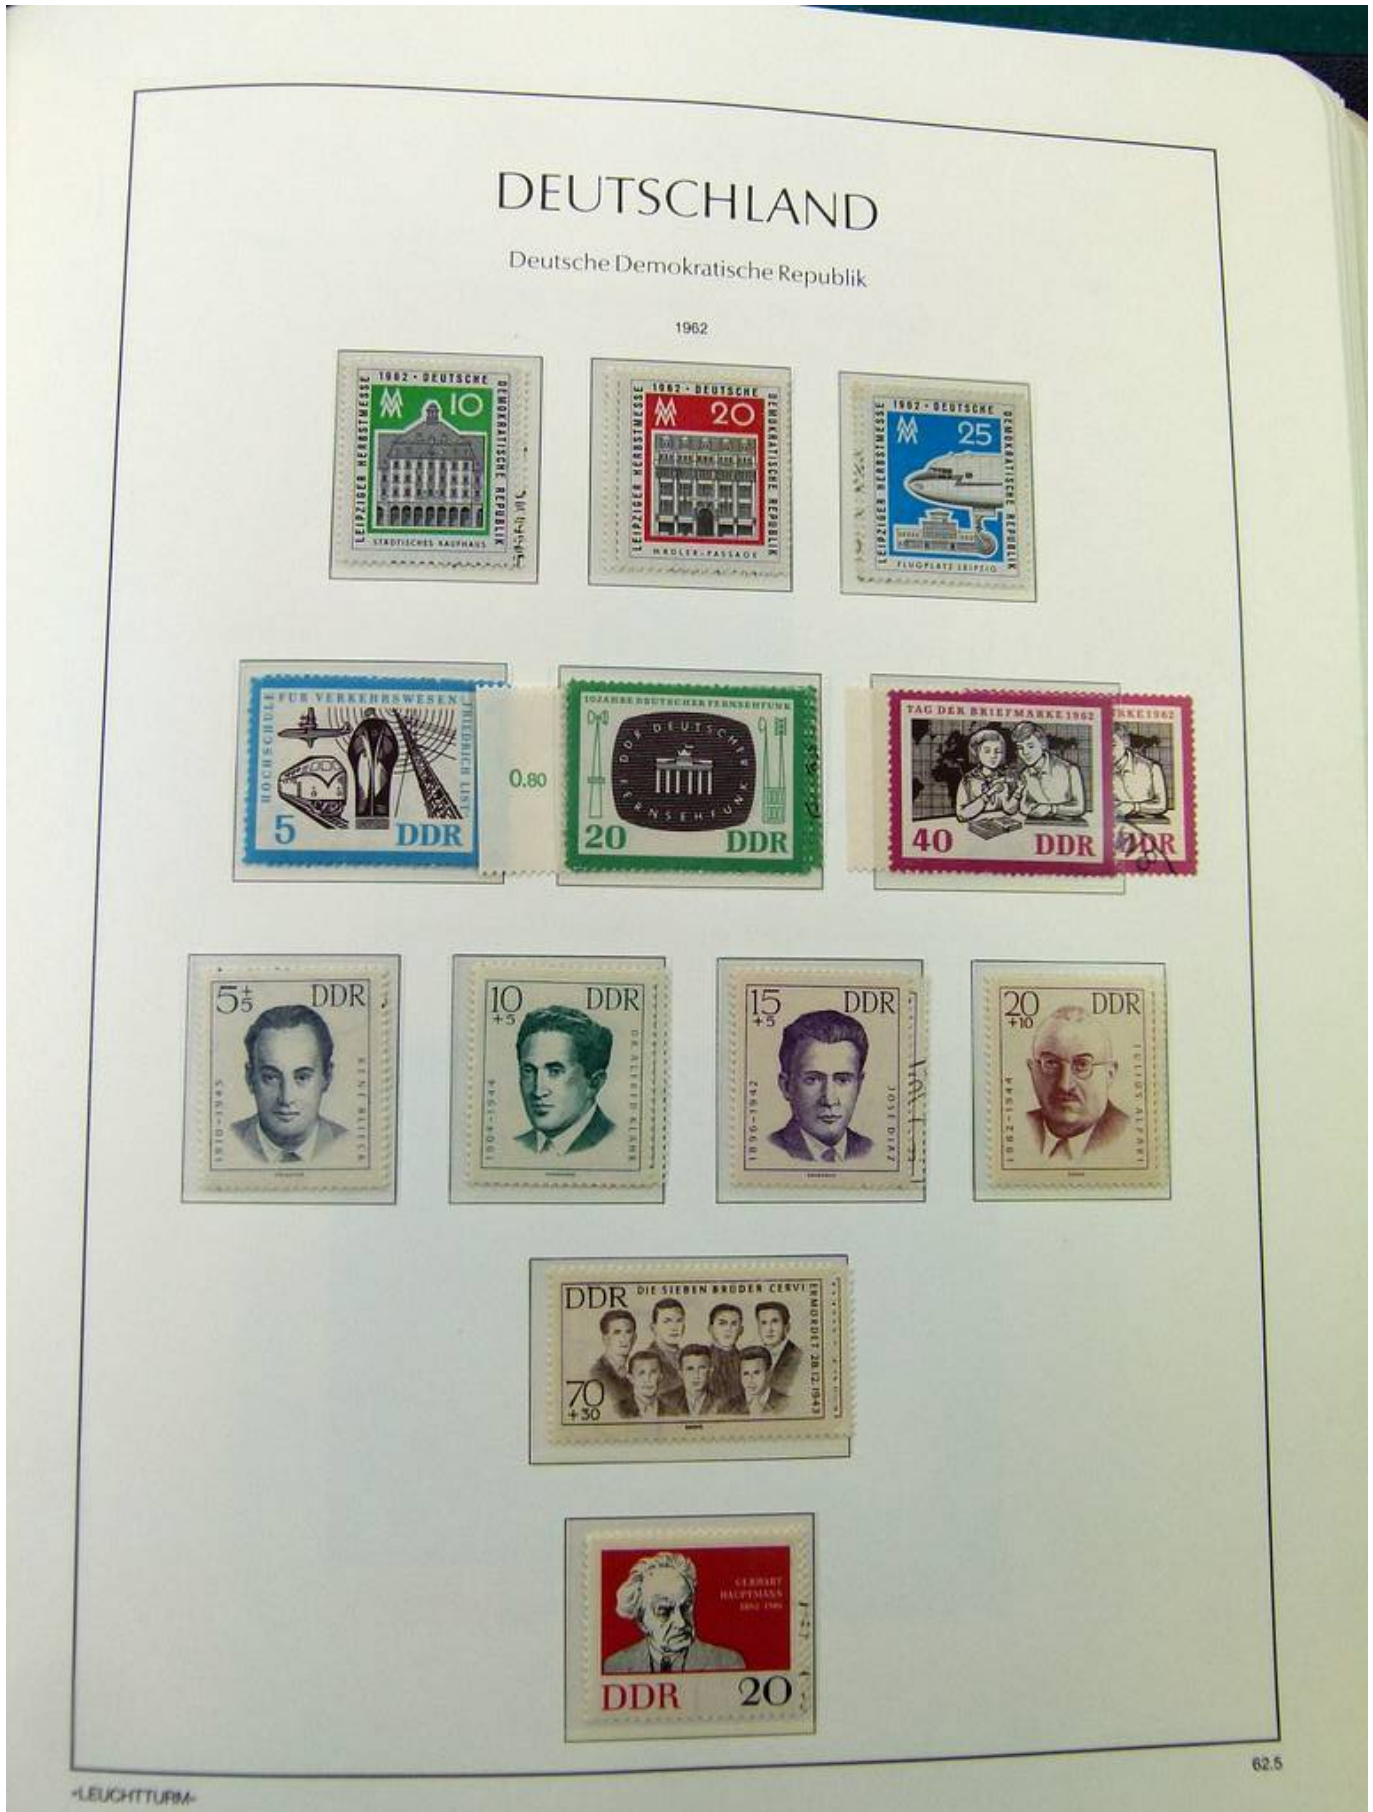

Lot nr.: L261402

Country/Type: Europe

Collection of Germany DDR, in album, from 1949 to 1968, with MNH and used stamps, often both available, with repetitions, for very high catalogue value.

Price: 440 eur

Foto nr.: 58

Foto nr.: 59

Foto nr.: 60

Foto nr.: 61

Foto nr.: 62

Foto nr.: 63

Foto nr.: 64

Foto nr.: 65