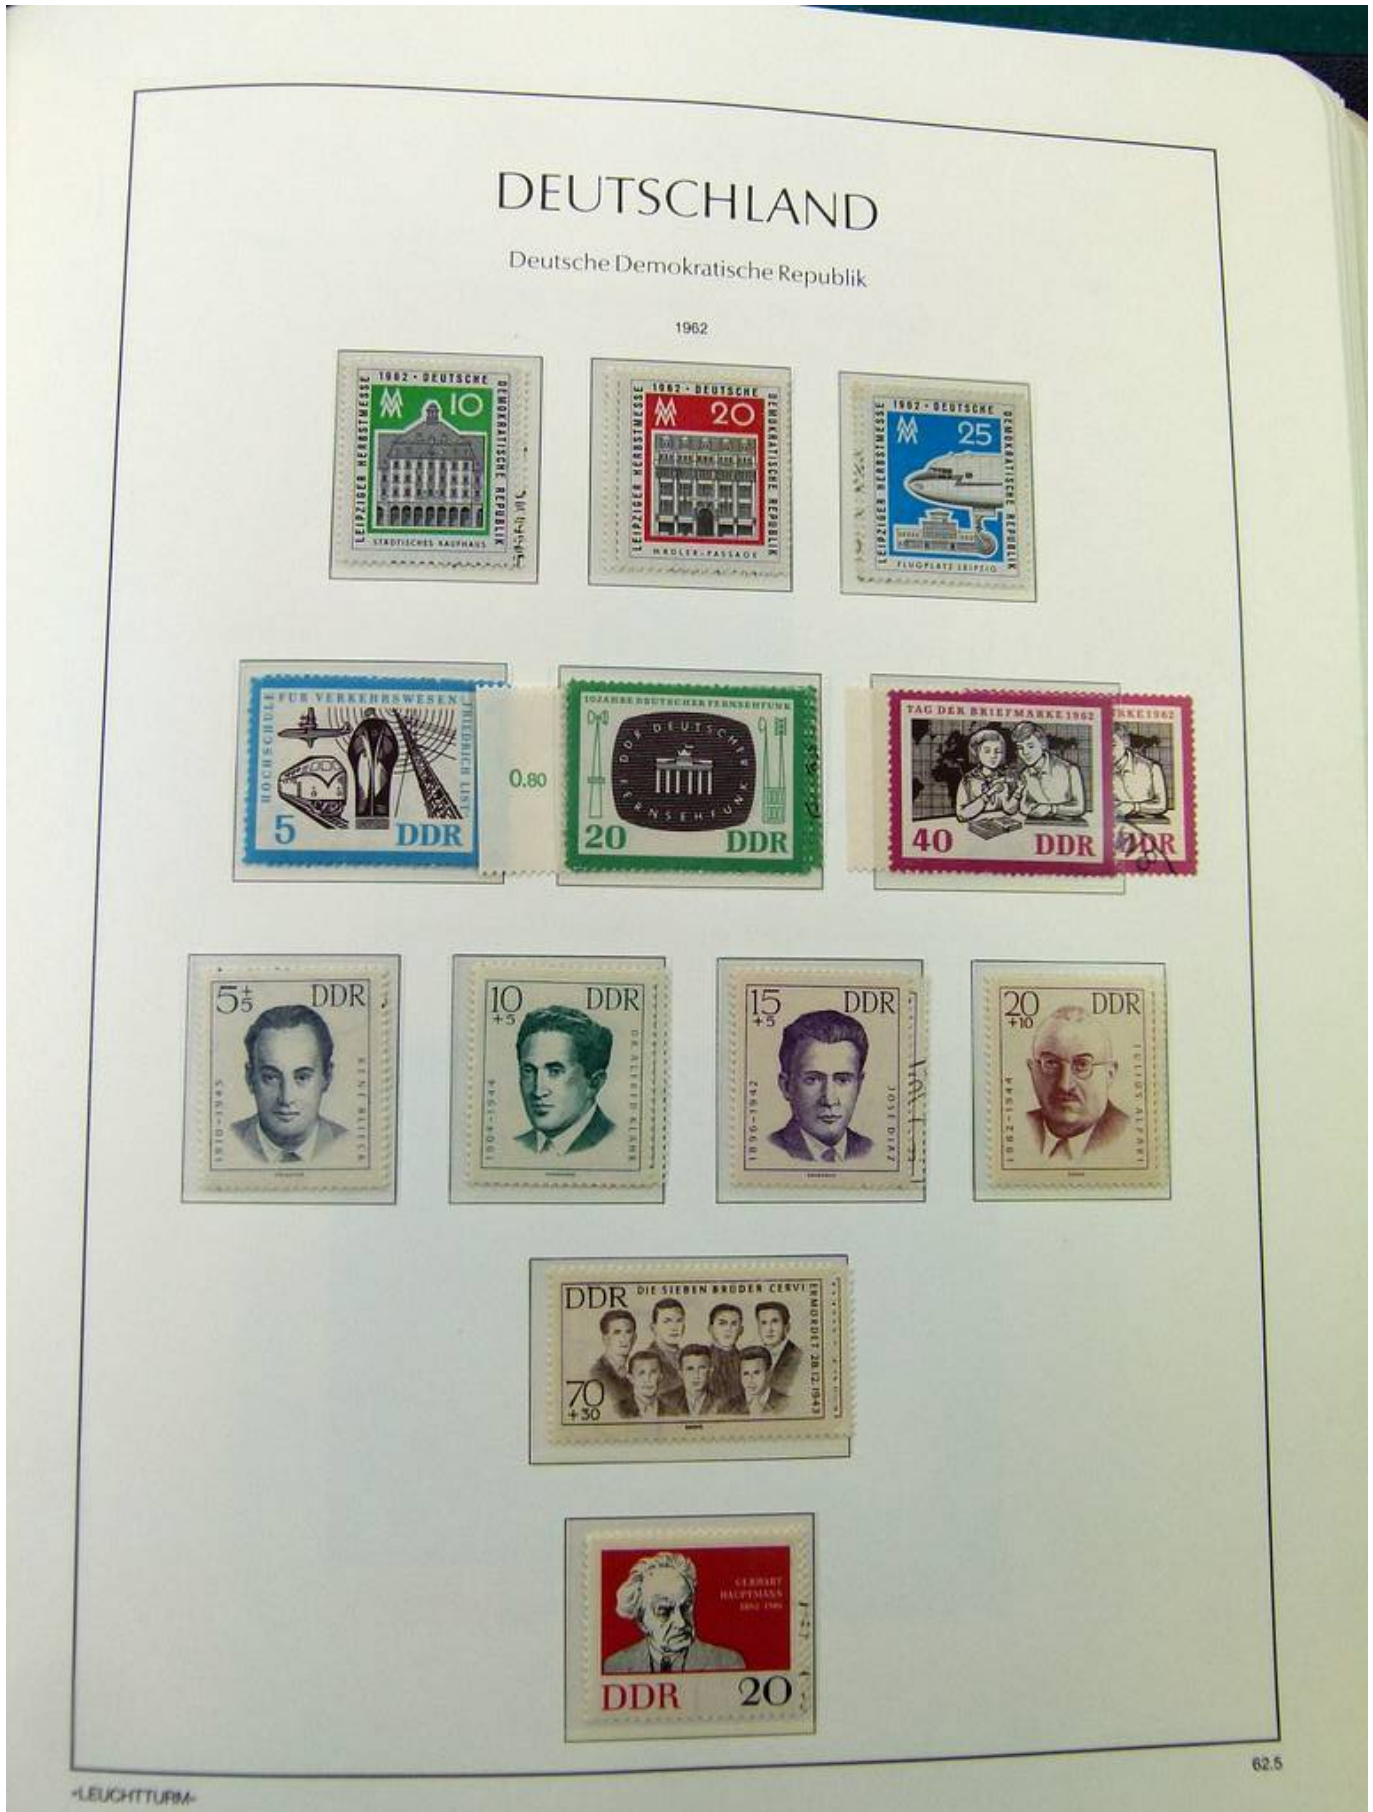

Lot nr.: L261402

Land/Typ: Europa

Sammlung DDR, im Album, von 1949 bis 1968, mit postfr. und gest. Briefmarken, oft beides vorhanden, mit Wiederholungen, für einen sehr hohen Katalogwert.

Preis: 440 eur

[Gehen Sie auf die viel auf www.briefmarken-liste.com]

Foto nr.: 56

Foto nr.: 57

Foto nr.: 58

Foto nr.: 59

Foto nr.: 60

Foto nr.: 61

Foto nr.: 62

Foto nr.: 63