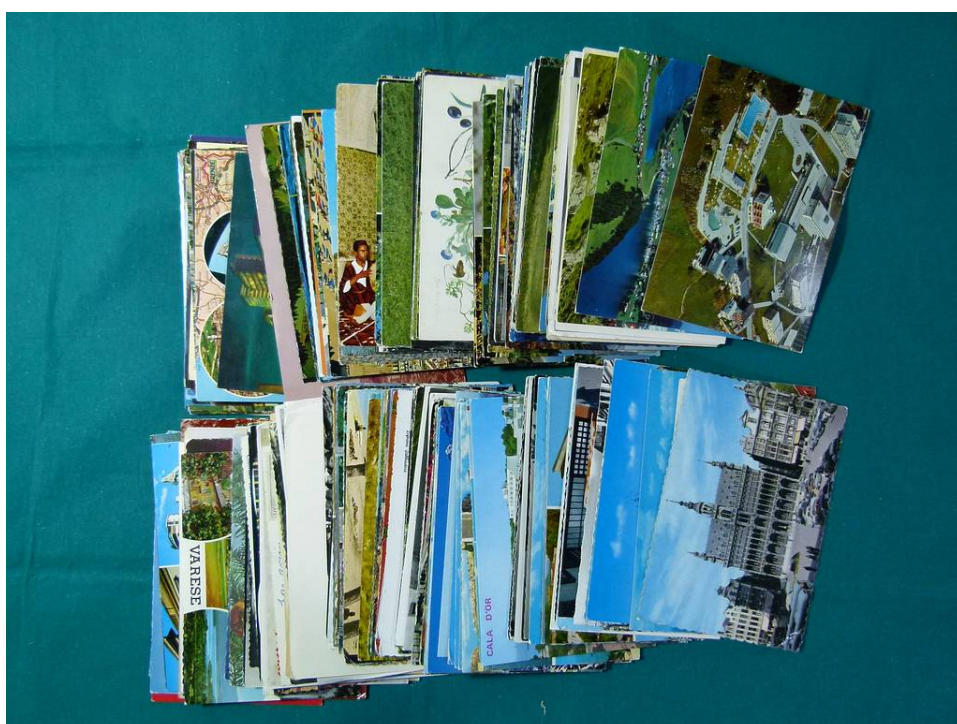

Lotto no.: L261414

Nazione/Tipo: Europa

Stock di cartoline Europa Mondo, viaggiate.

Prezzo: 15 eur

[[Vai al sito www.matirafil.com](http://www.matirafil.com)]

Foto nr.: 2

Foto nr.: 3

Foto nr.: 4

Foto nr.: 5

Foto nr.: 6

Foto nr.: 7

Foto nr.: 8

Foto nr.: 9

Foto nr.: 10

Foto nr.: 11

Foto nr.: 12

Foto nr.: 13

Foto nr.: 14

Foto nr.: 15

Foto nr.: 16

Foto nr.: 17

Foto nr.: 18

Foto nr.: 19

Foto nr.: 20

Foto nr.: 29

Foto nr.: 30

Foto nr.: 31

Foto nr.: 32

Foto nr.: 33

Foto nr.: 34

Foto nr.: 35