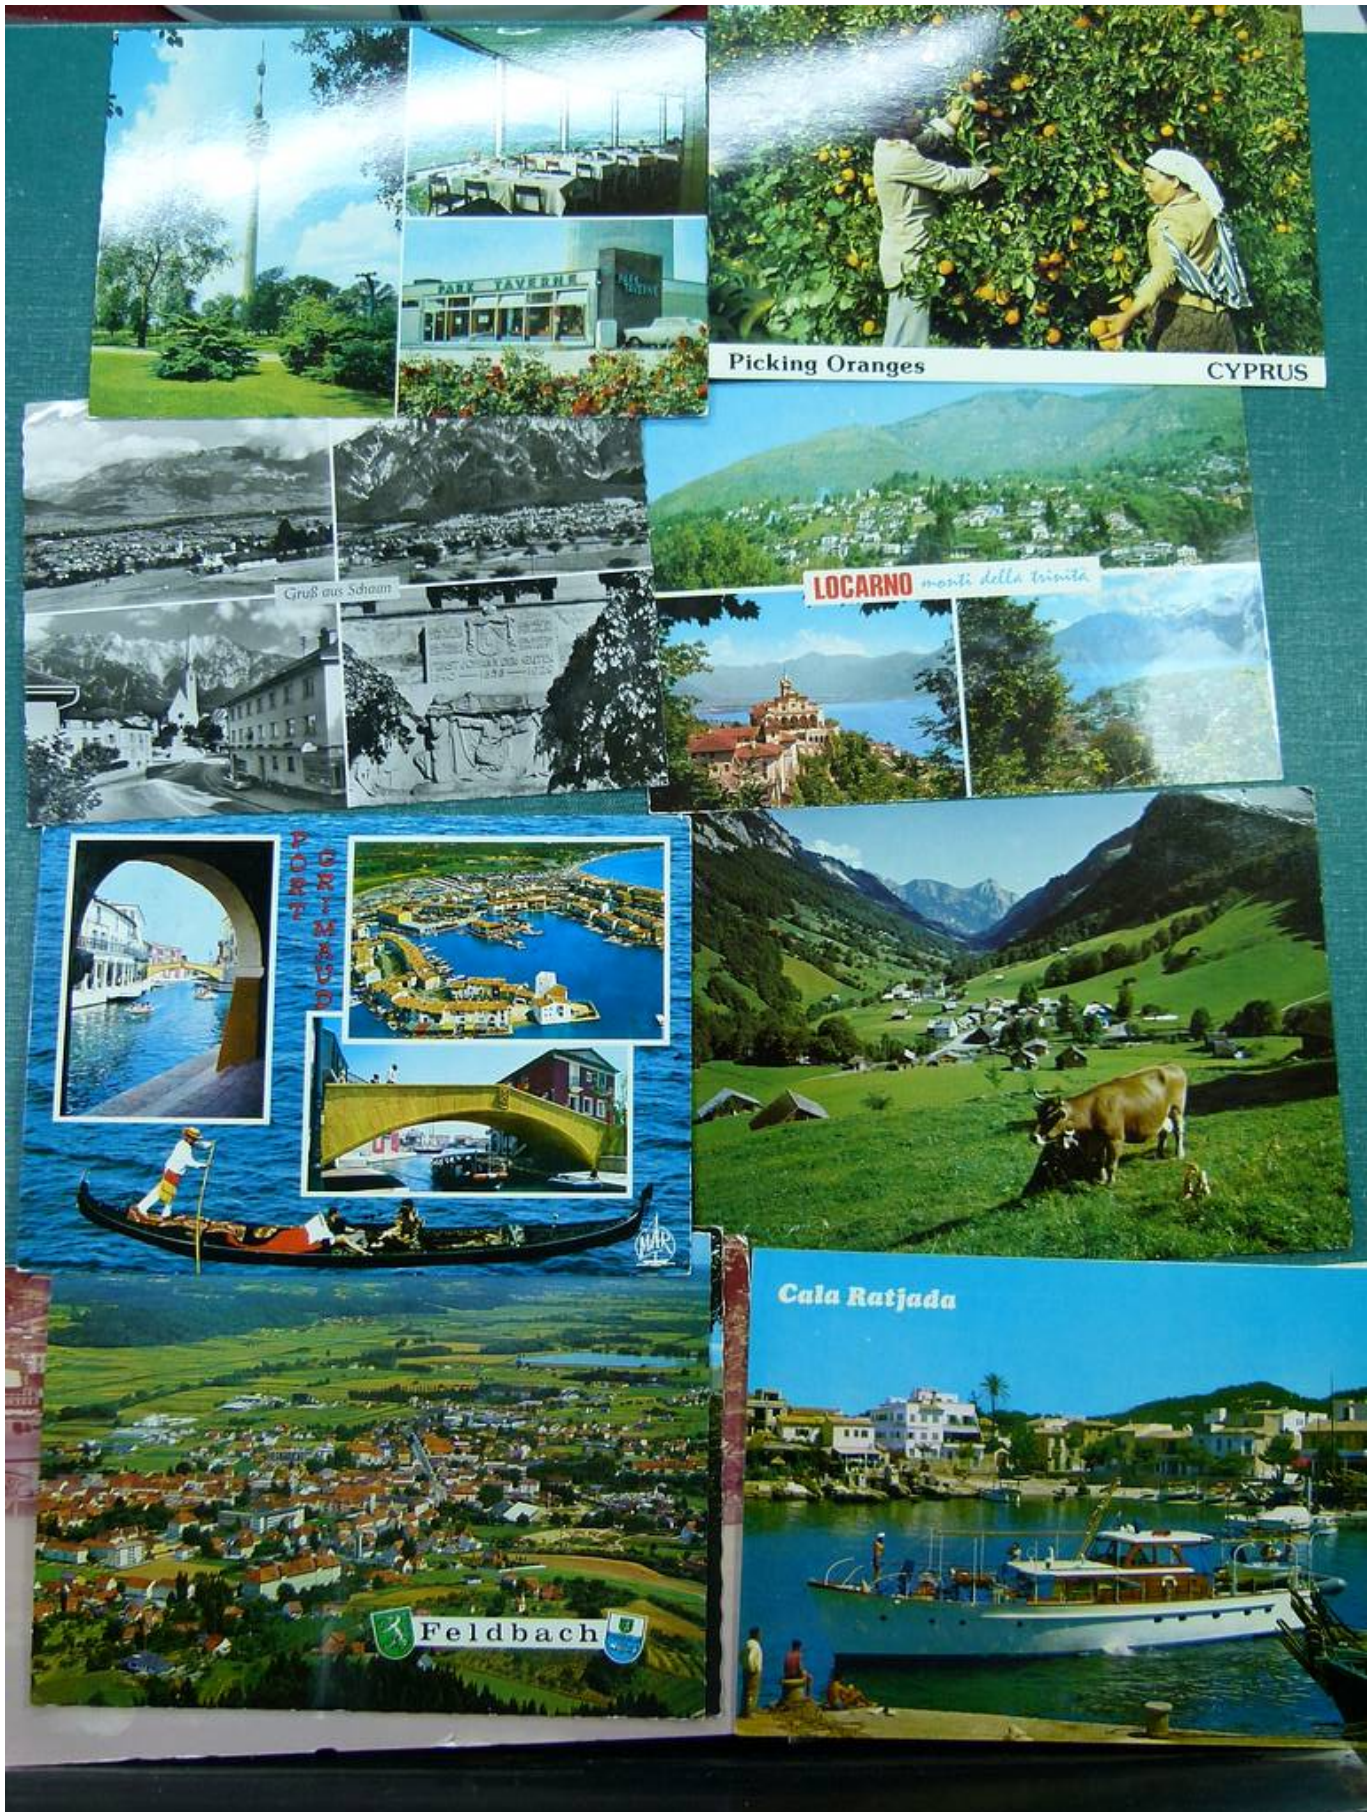

Foto nr.: 29