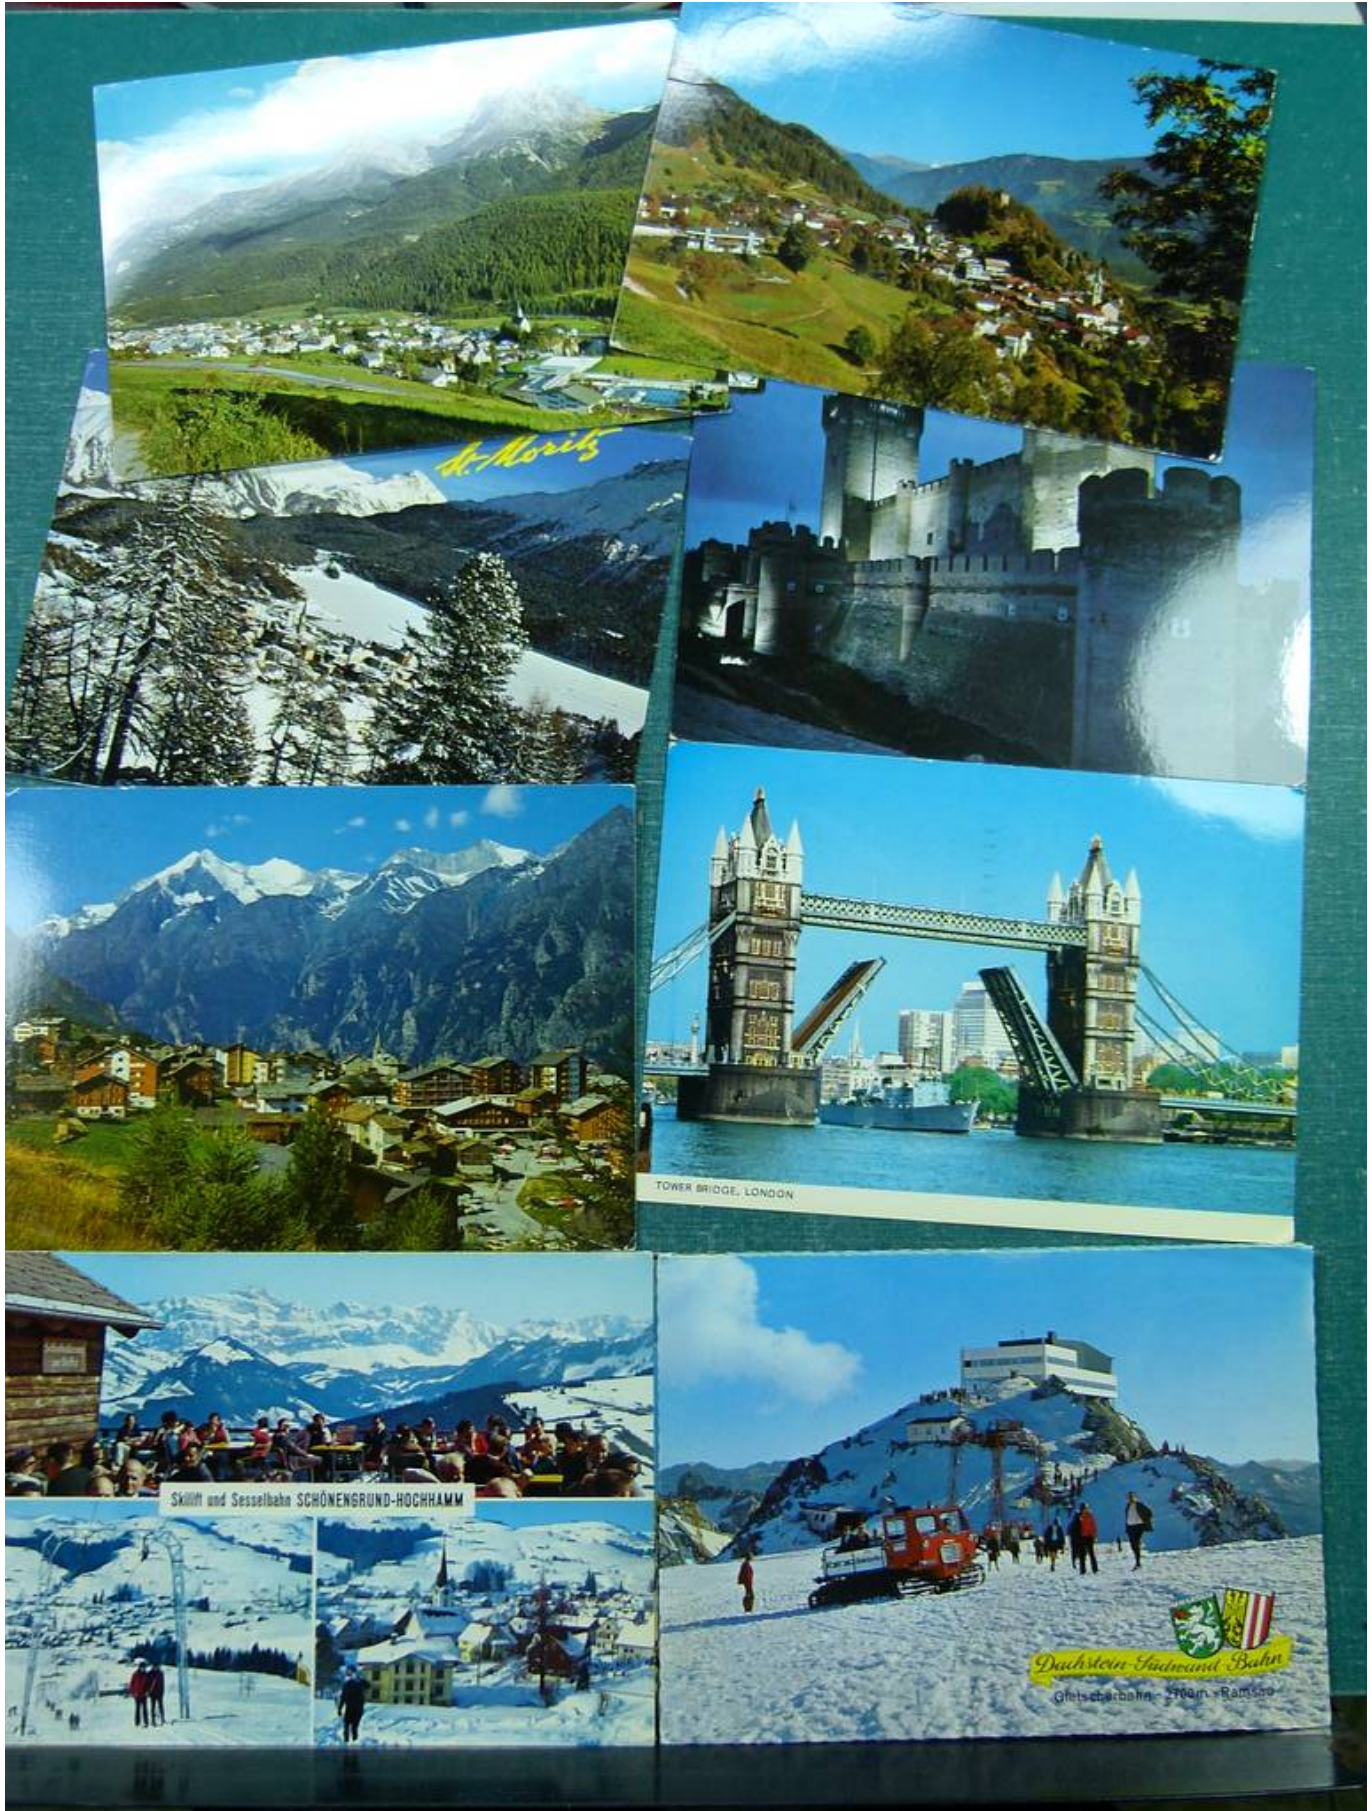

Lotto no.: L261414

Nazione/Tipo: Europa

Stock di cartoline Europa Mondo, viaggiate.

Prezzo: 15 eur

[[Vai al sito www.matirafil.com](http://www.matirafil.com)]

Foto nr.: 2

Foto nr.: 3

Foto nr.: 4

Foto nr.: 21

Foto nr.: 22

Foto nr.: 23

Foto nr.: 24

Foto nr.: 25

Foto nr.: 26

Foto nr.: 27

Foto nr.: 28

Foto nr.: 29

Foto nr.: 30

Foto nr.: 31

Foto nr.: 32

Foto nr.: 33

Foto nr.: 34

Foto nr.: 35