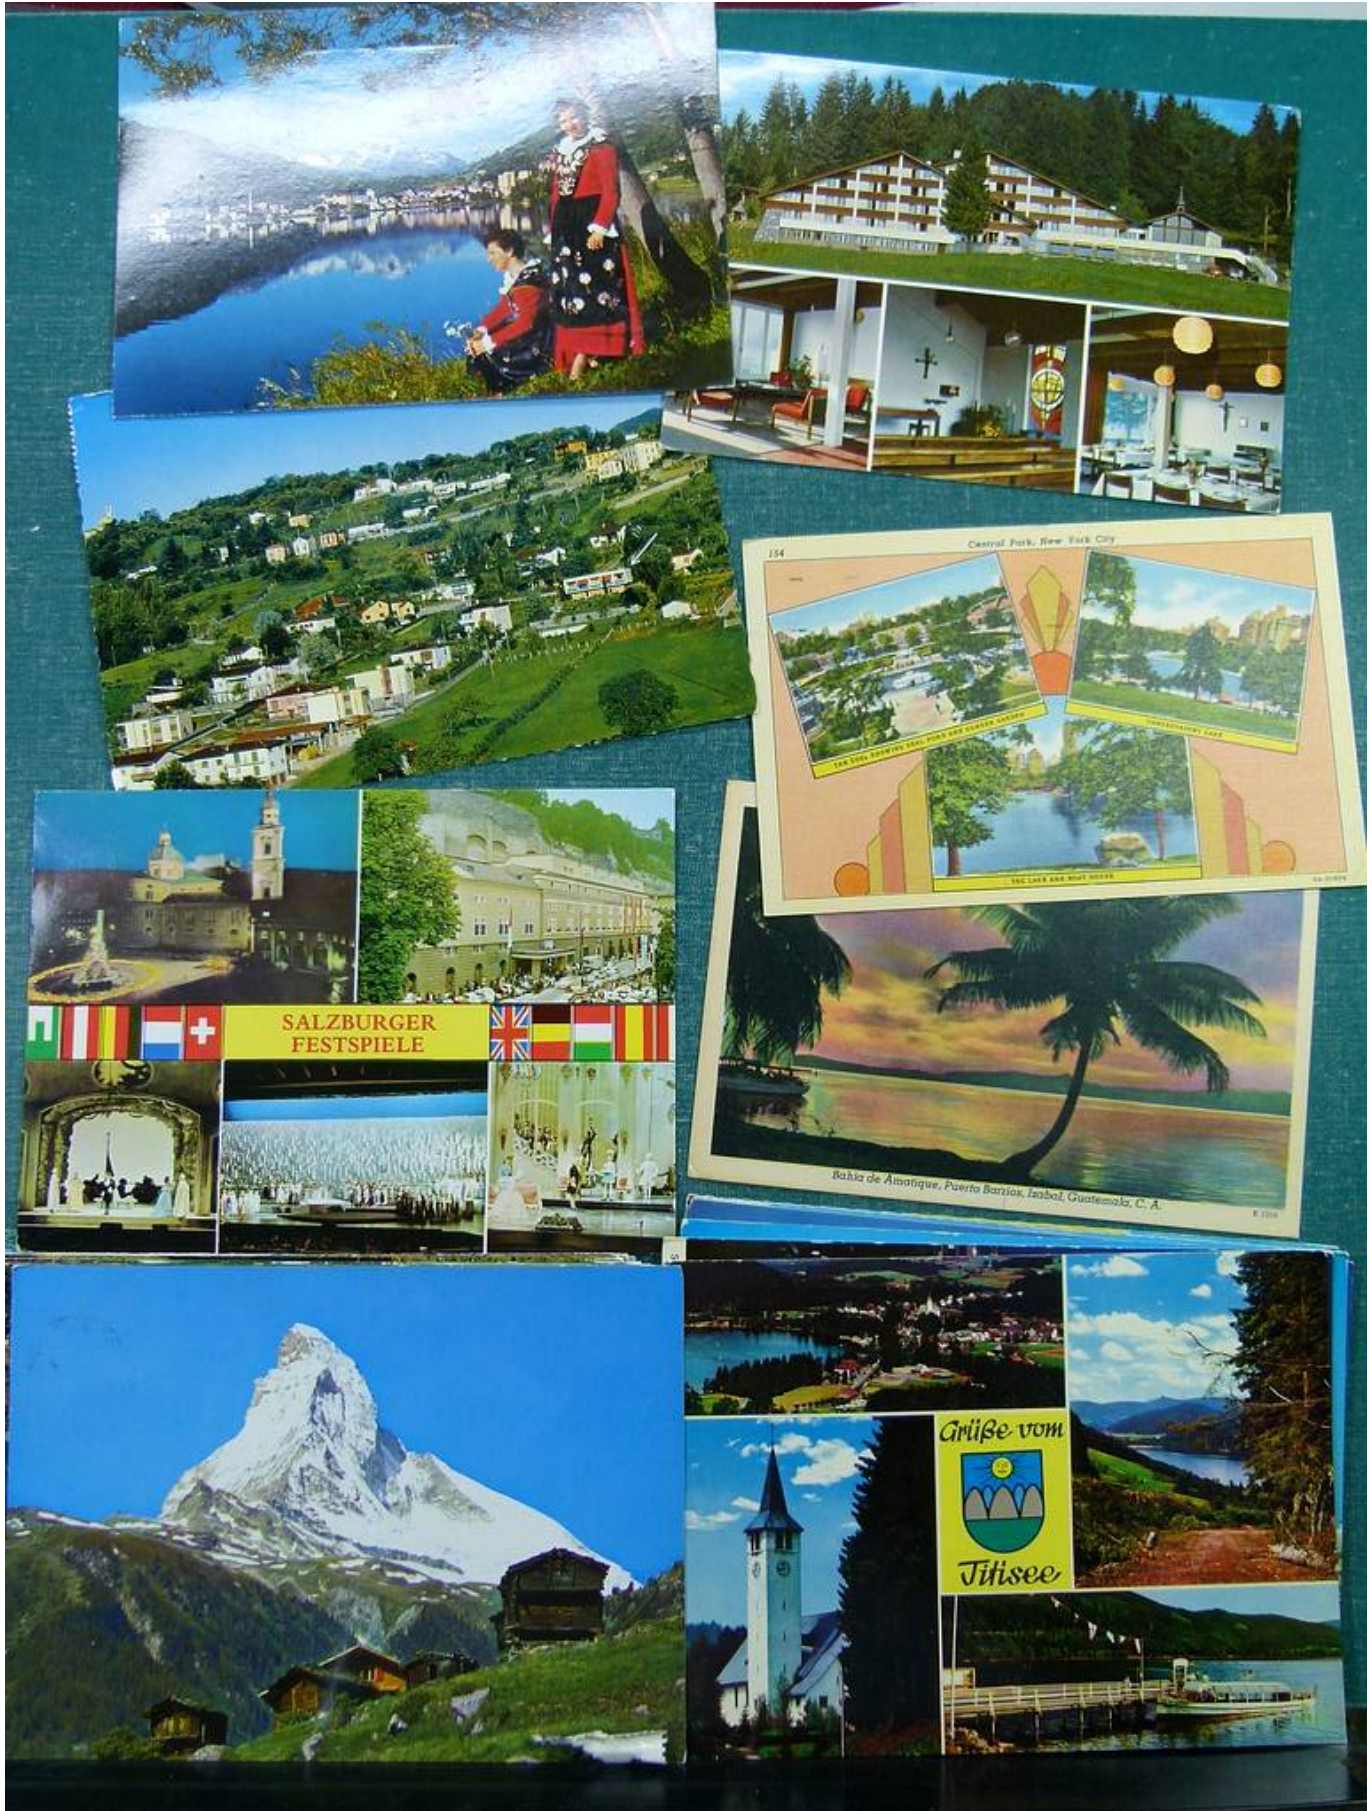

Lotto no.: L261414

Nazione/Tipo: Europa

Stock di cartoline Europa Mondo, viaggiate.

Prezzo: 15 eur

[[Vai al sito www.matirafil.com](http://www.matirafil.com)]

Foto nr.: 2

Foto nr.: 3

Foto nr.: 4

Foto nr.: 21

Foto nr.: 22

Foto nr.: 23

Foto nr.: 24

Foto nr.: 25

Foto nr.: 26

Foto nr.: 27

Foto nr.: 28

Foto nr.: 29

Foto nr.: 30

Foto nr.: 31

Foto nr.: 32

Foto nr.: 33

Foto nr.: 34

Foto nr.: 35