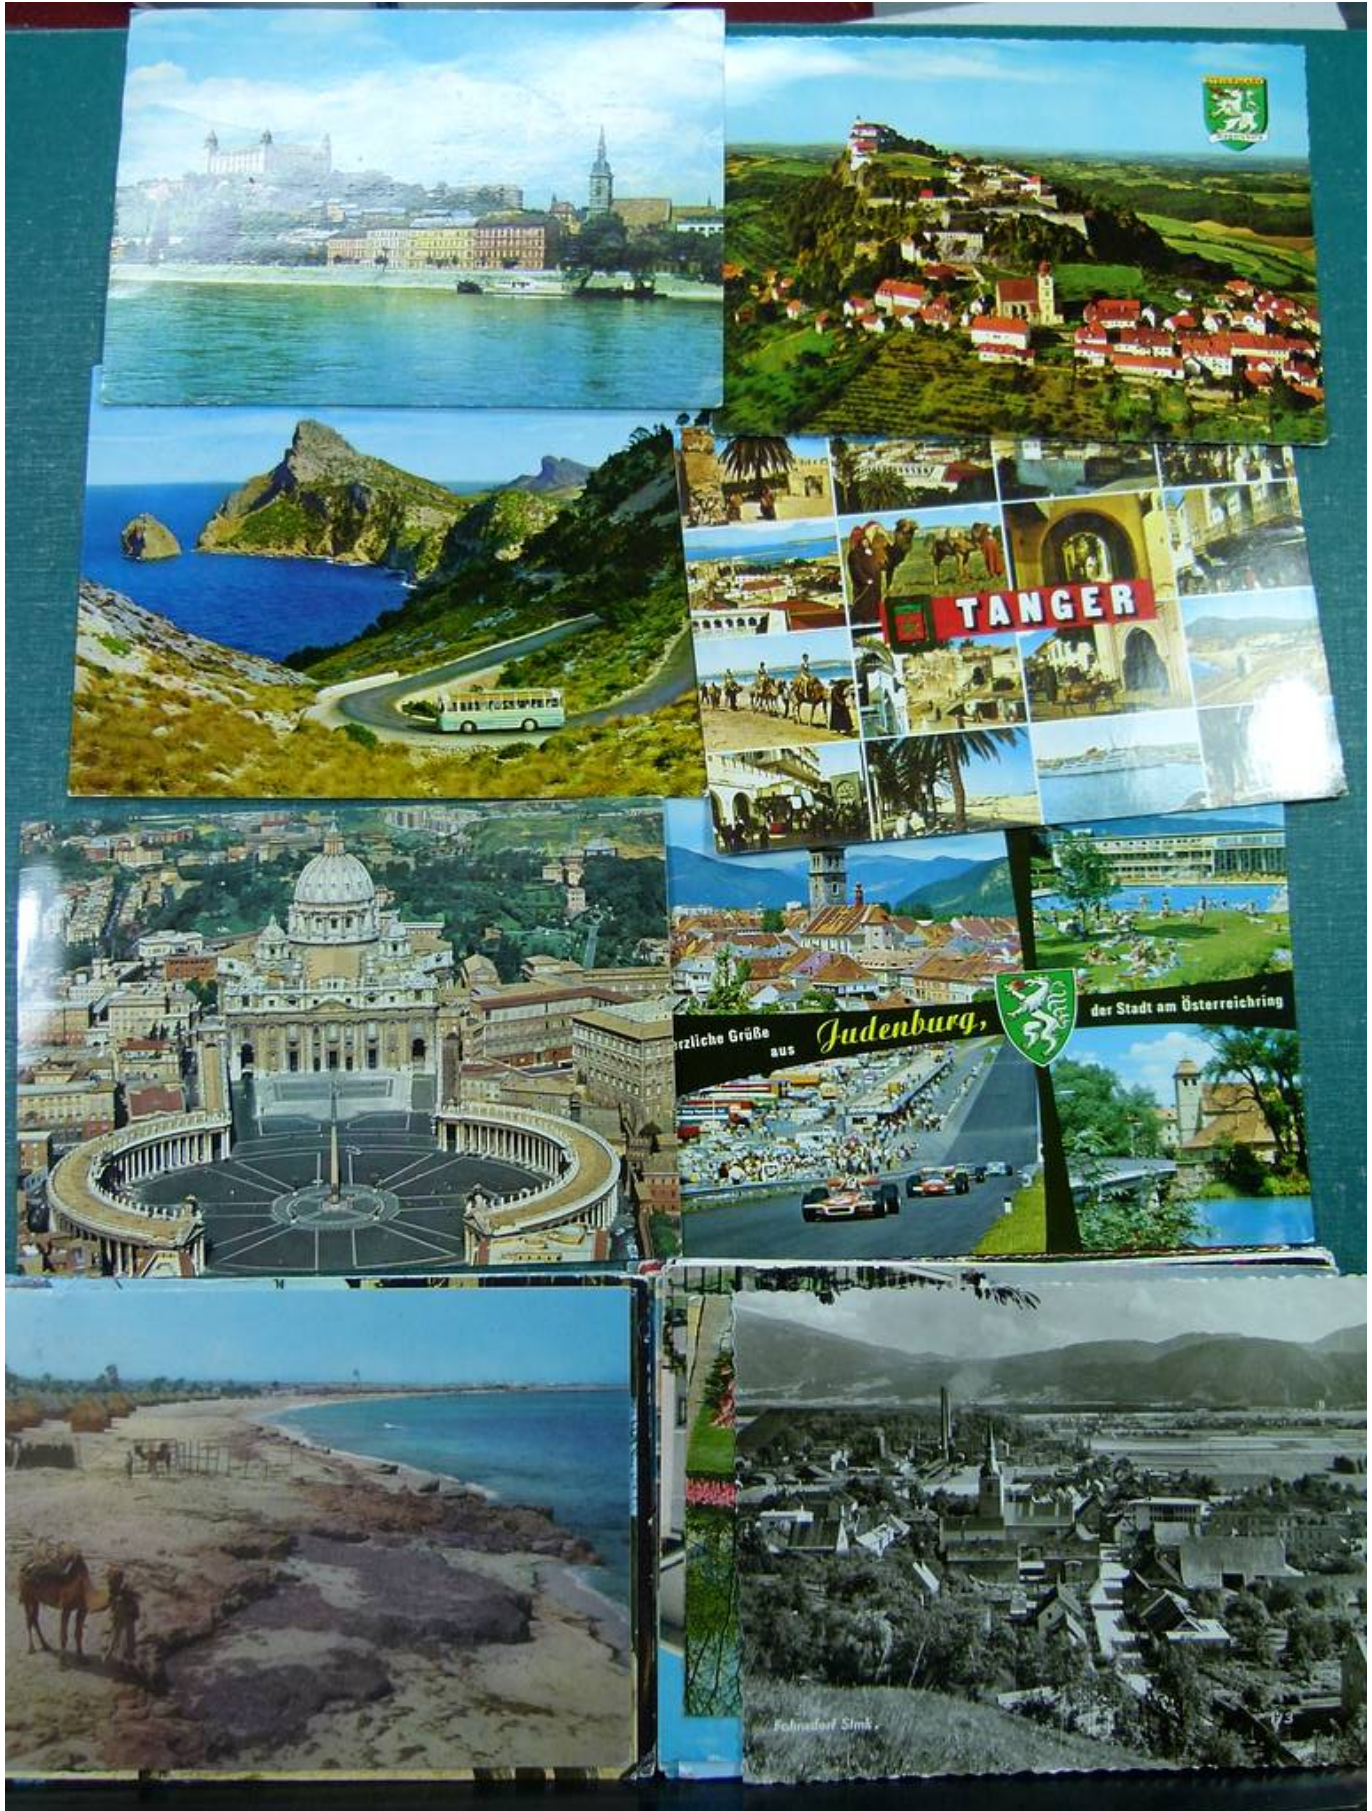

Lotto no.: L261414

Nazione/Tipo: Europa

Stock di cartoline Europa Mondo, viaggiate.

Prezzo: 15 eur

[[Vai al sito www.matirafil.com](http://www.matirafil.com)]

Foto nr.: 2

Foto nr.: 3

Foto nr.: 4

Foto nr.: 5

Foto nr.: 6

Foto nr.: 7

Foto nr.: 8

Foto nr.: 9

Foto nr.: 10

Foto nr.: 11

Foto nr.: 12

Foto nr.: 13

Foto nr.: 14

Foto nr.: 15

Foto nr.: 16

Foto nr.: 17

Foto nr.: 18

Foto nr.: 19

Foto nr.: 20