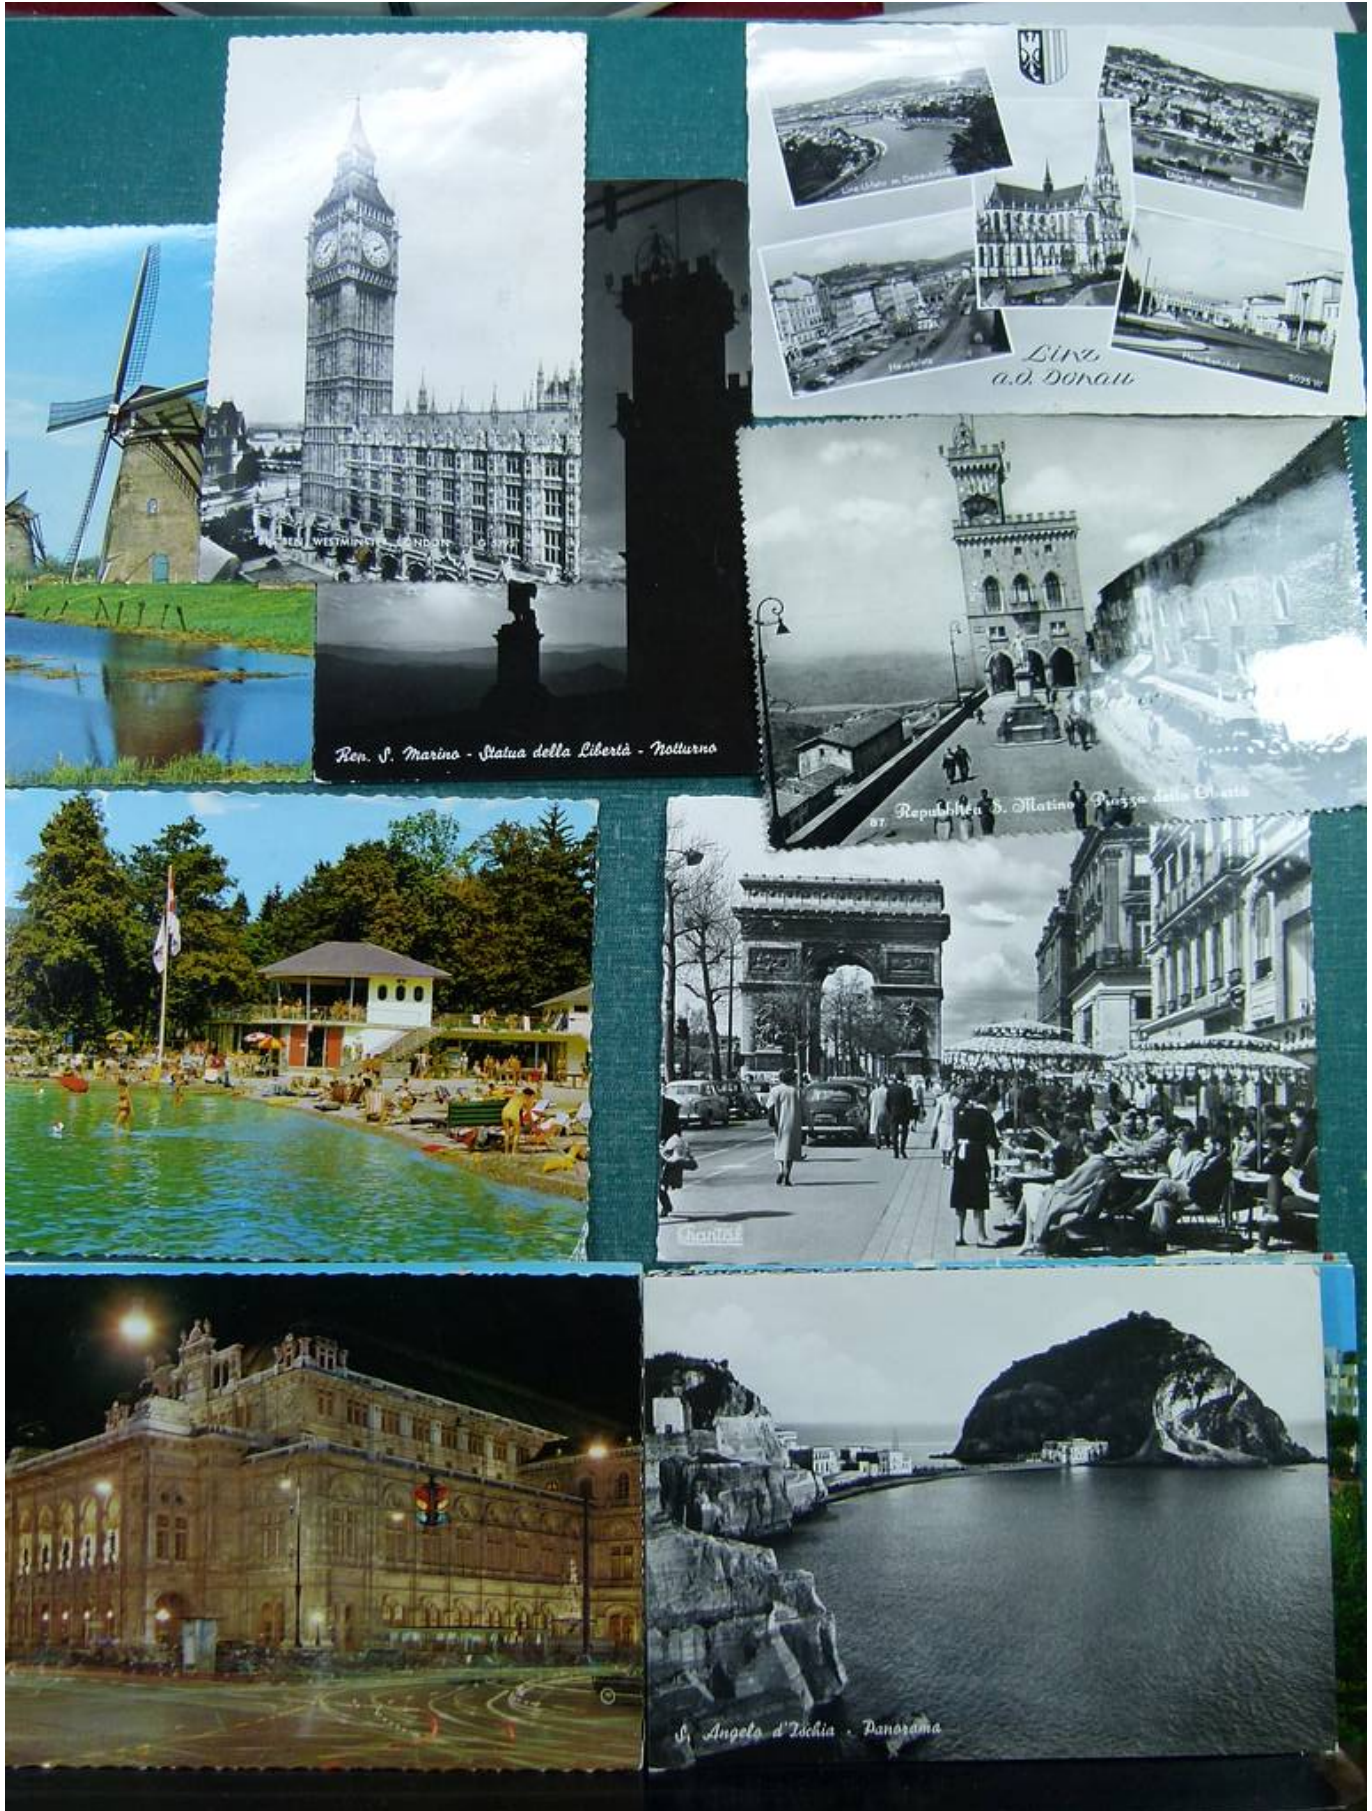

Lotto no.: L261414

Nazione/Tipo: Europa

Stock di cartoline Europa Mondo, viaggiate.

Prezzo: 15 eur

[[Vai al sito www.matirafil.com](http://www.matirafil.com)]

Foto nr.: 2

Foto nr.: 3

Foto nr.: 4

Foto nr.: 5

Foto nr.: 6

Foto nr.: 7

Foto nr.: 8

Foto nr.: 9

Foto nr.: 10

Foto nr.: 11

Foto nr.: 12