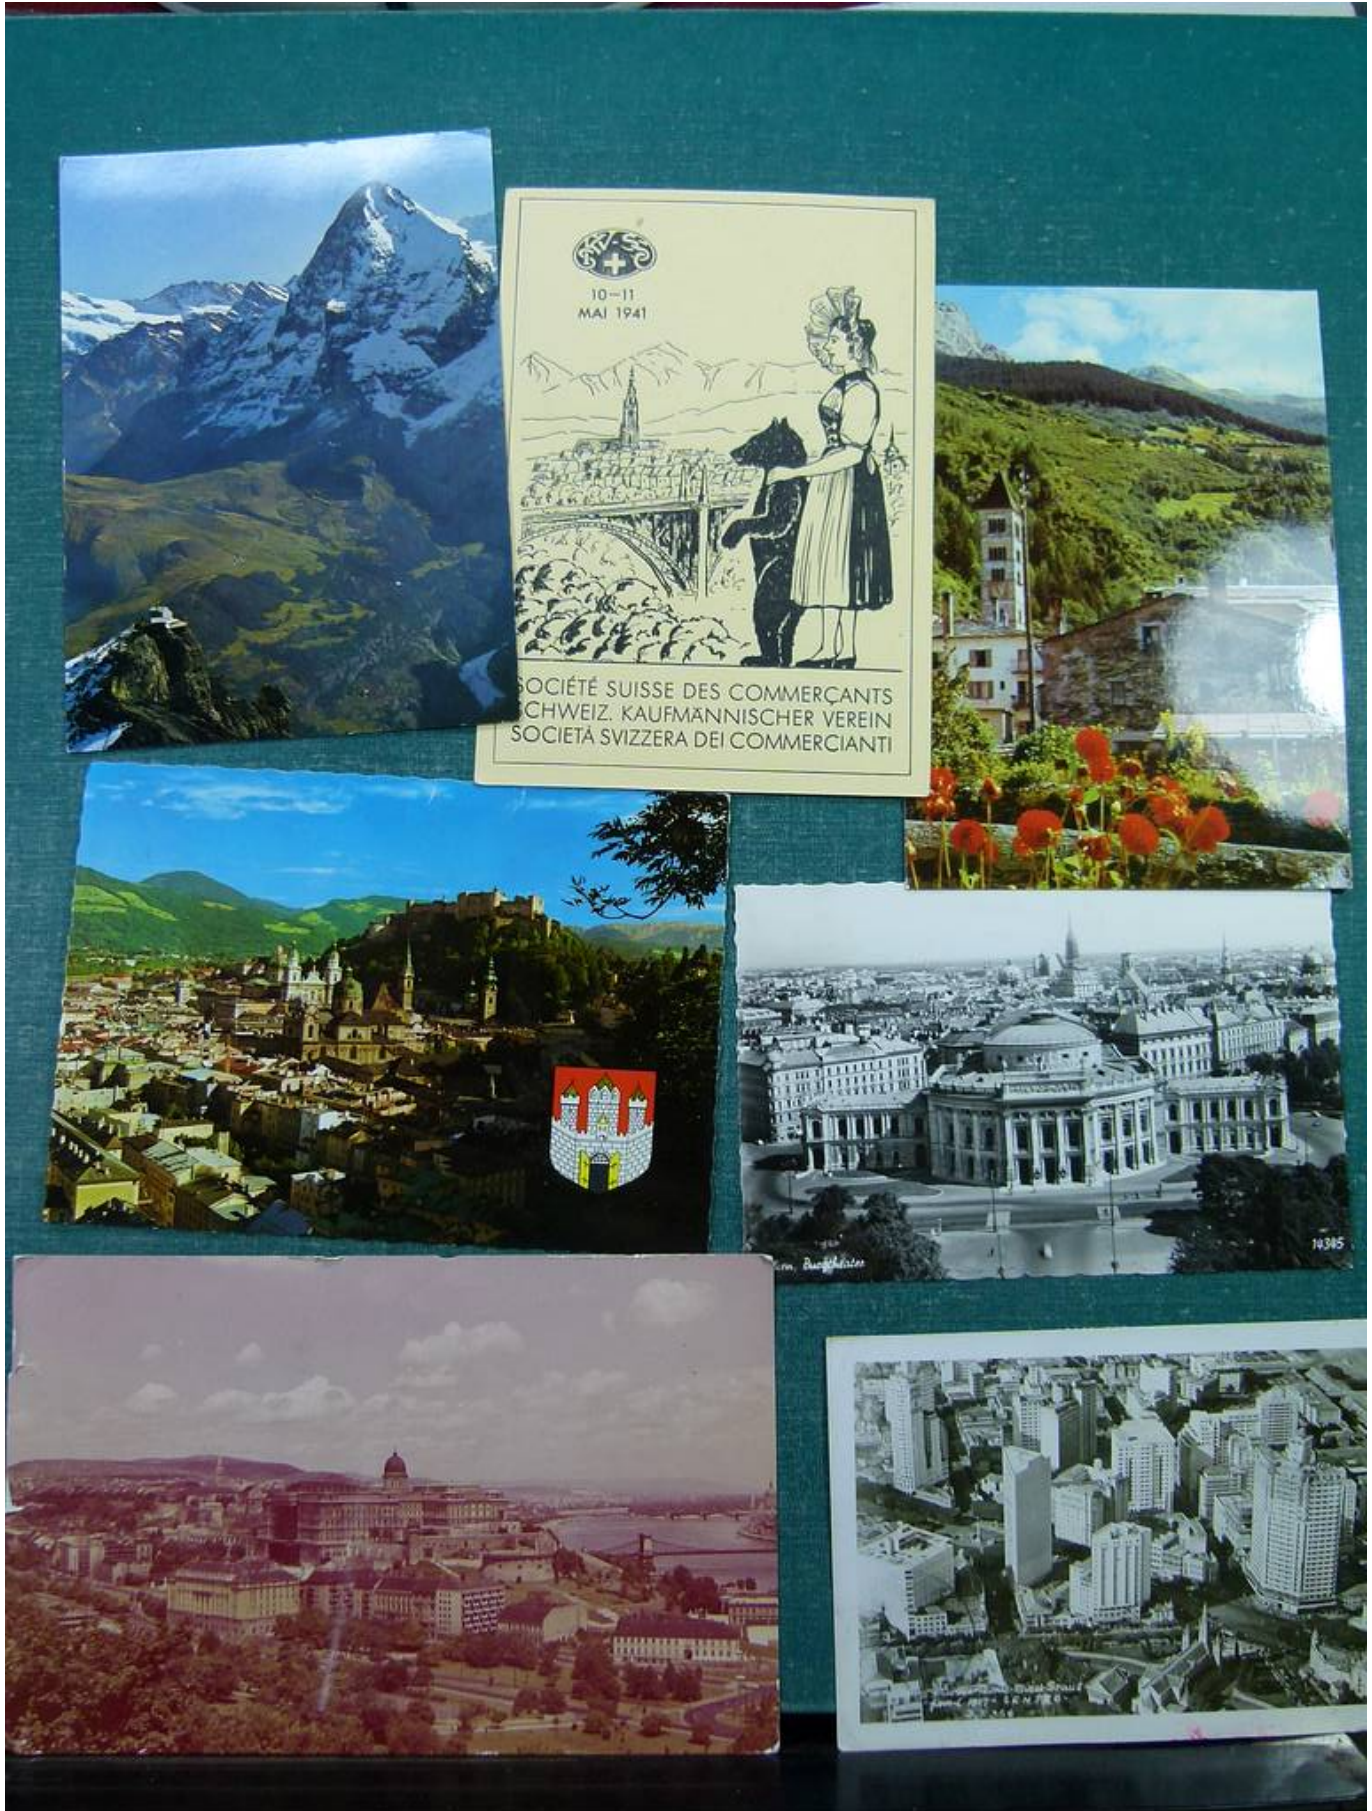

Foto nr.: 30