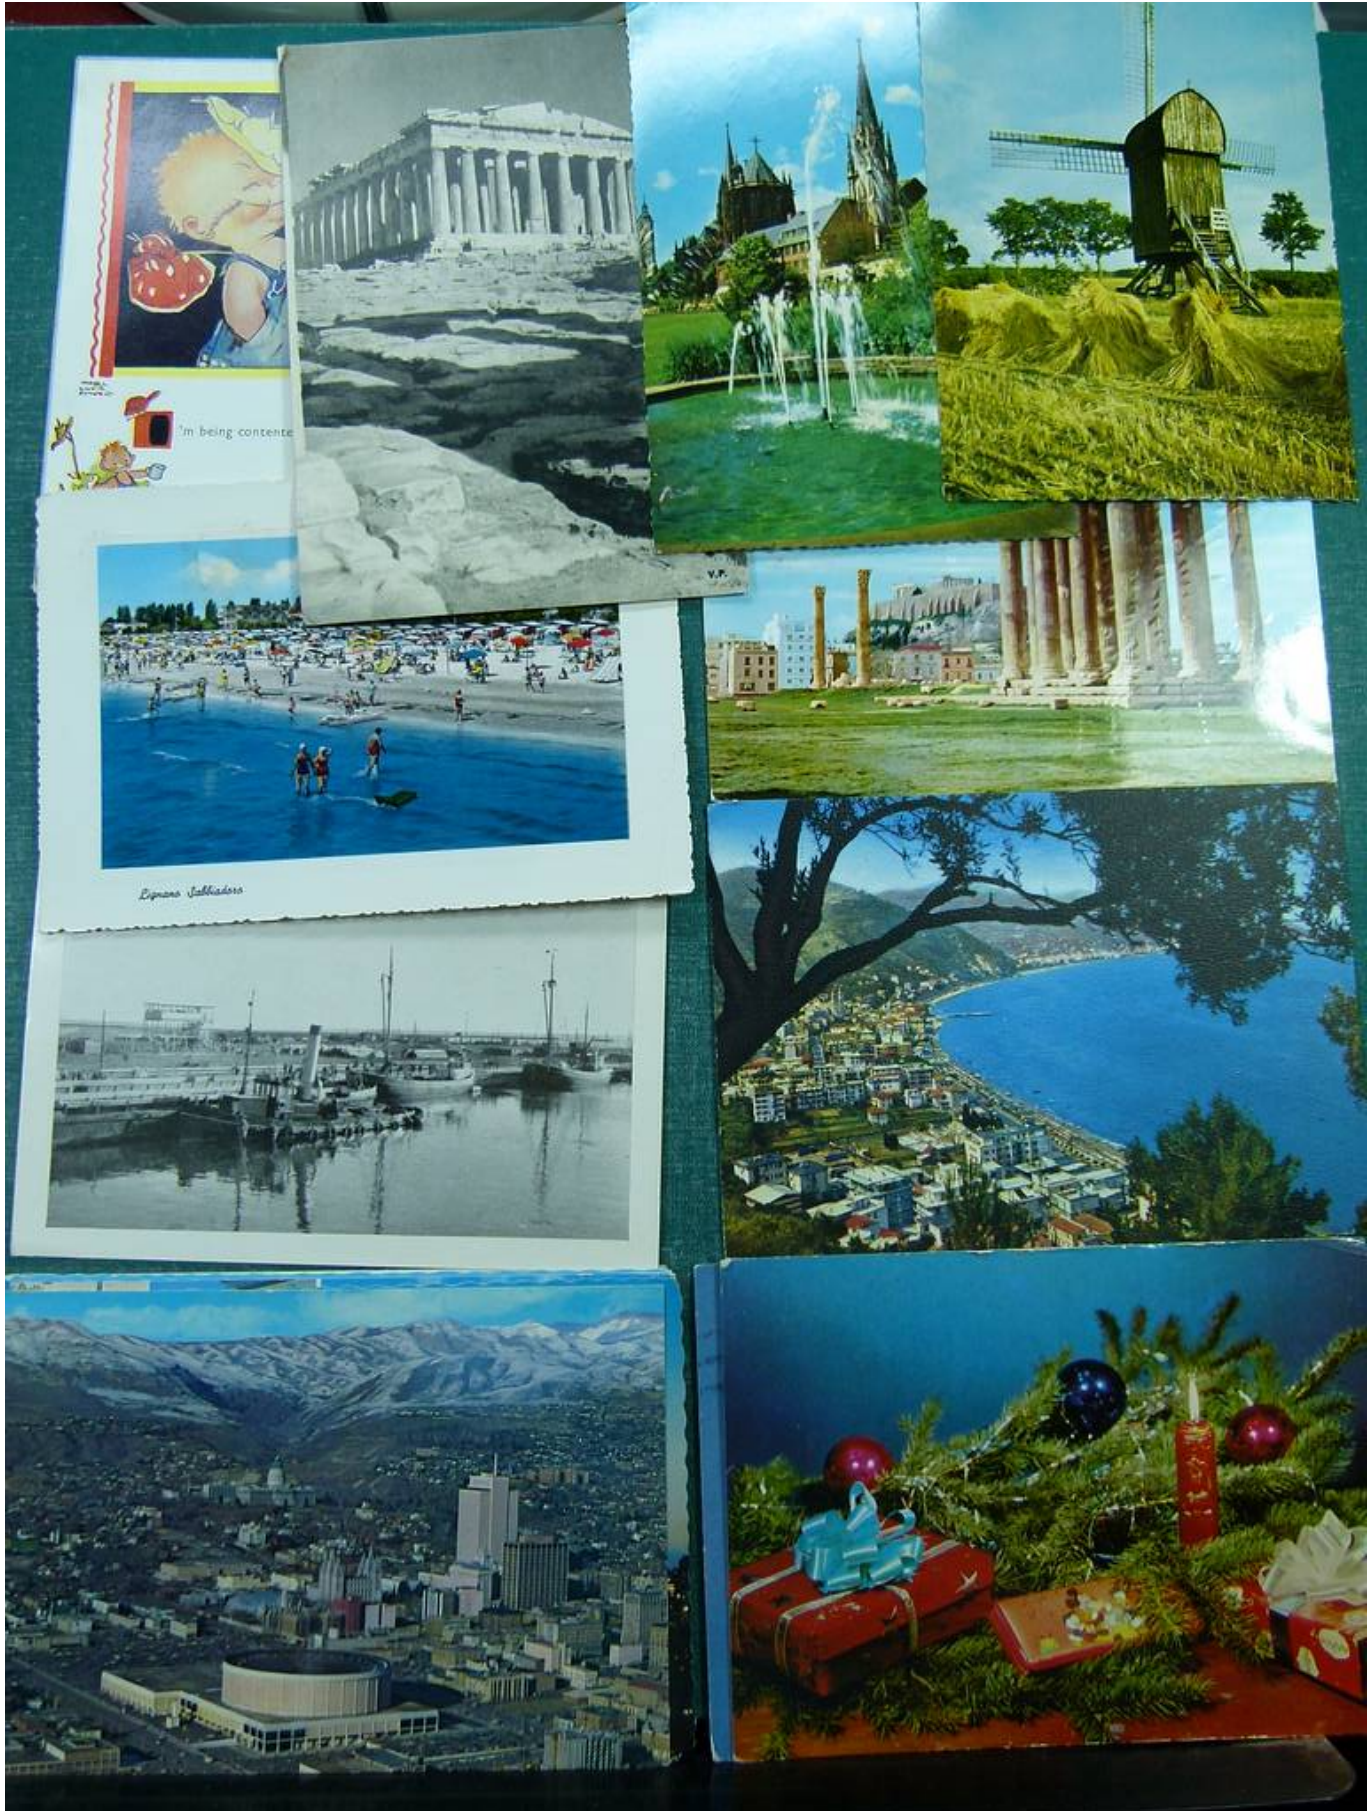

Lotto no.: L261414

Nazione/Tipo: Europa

Stock di cartoline Europa Mondo, viaggiate.

Prezzo: 15 eur

[[Vai al sito www.matirafil.com](http://www.matirafil.com)]

Foto nr.: 2

Foto nr.: 3

Foto nr.: 4

Foto nr.: 5

Foto nr.: 6

Foto nr.: 7

Foto nr.: 8

Foto nr.: 9

Foto nr.: 10

Foto nr.: 11

Foto nr.: 12

Foto nr.: 13

Foto nr.: 14

Foto nr.: 15

Foto nr.: 16

Foto nr.: 17

Foto nr.: 18

Foto nr.: 19

Foto nr.: 20