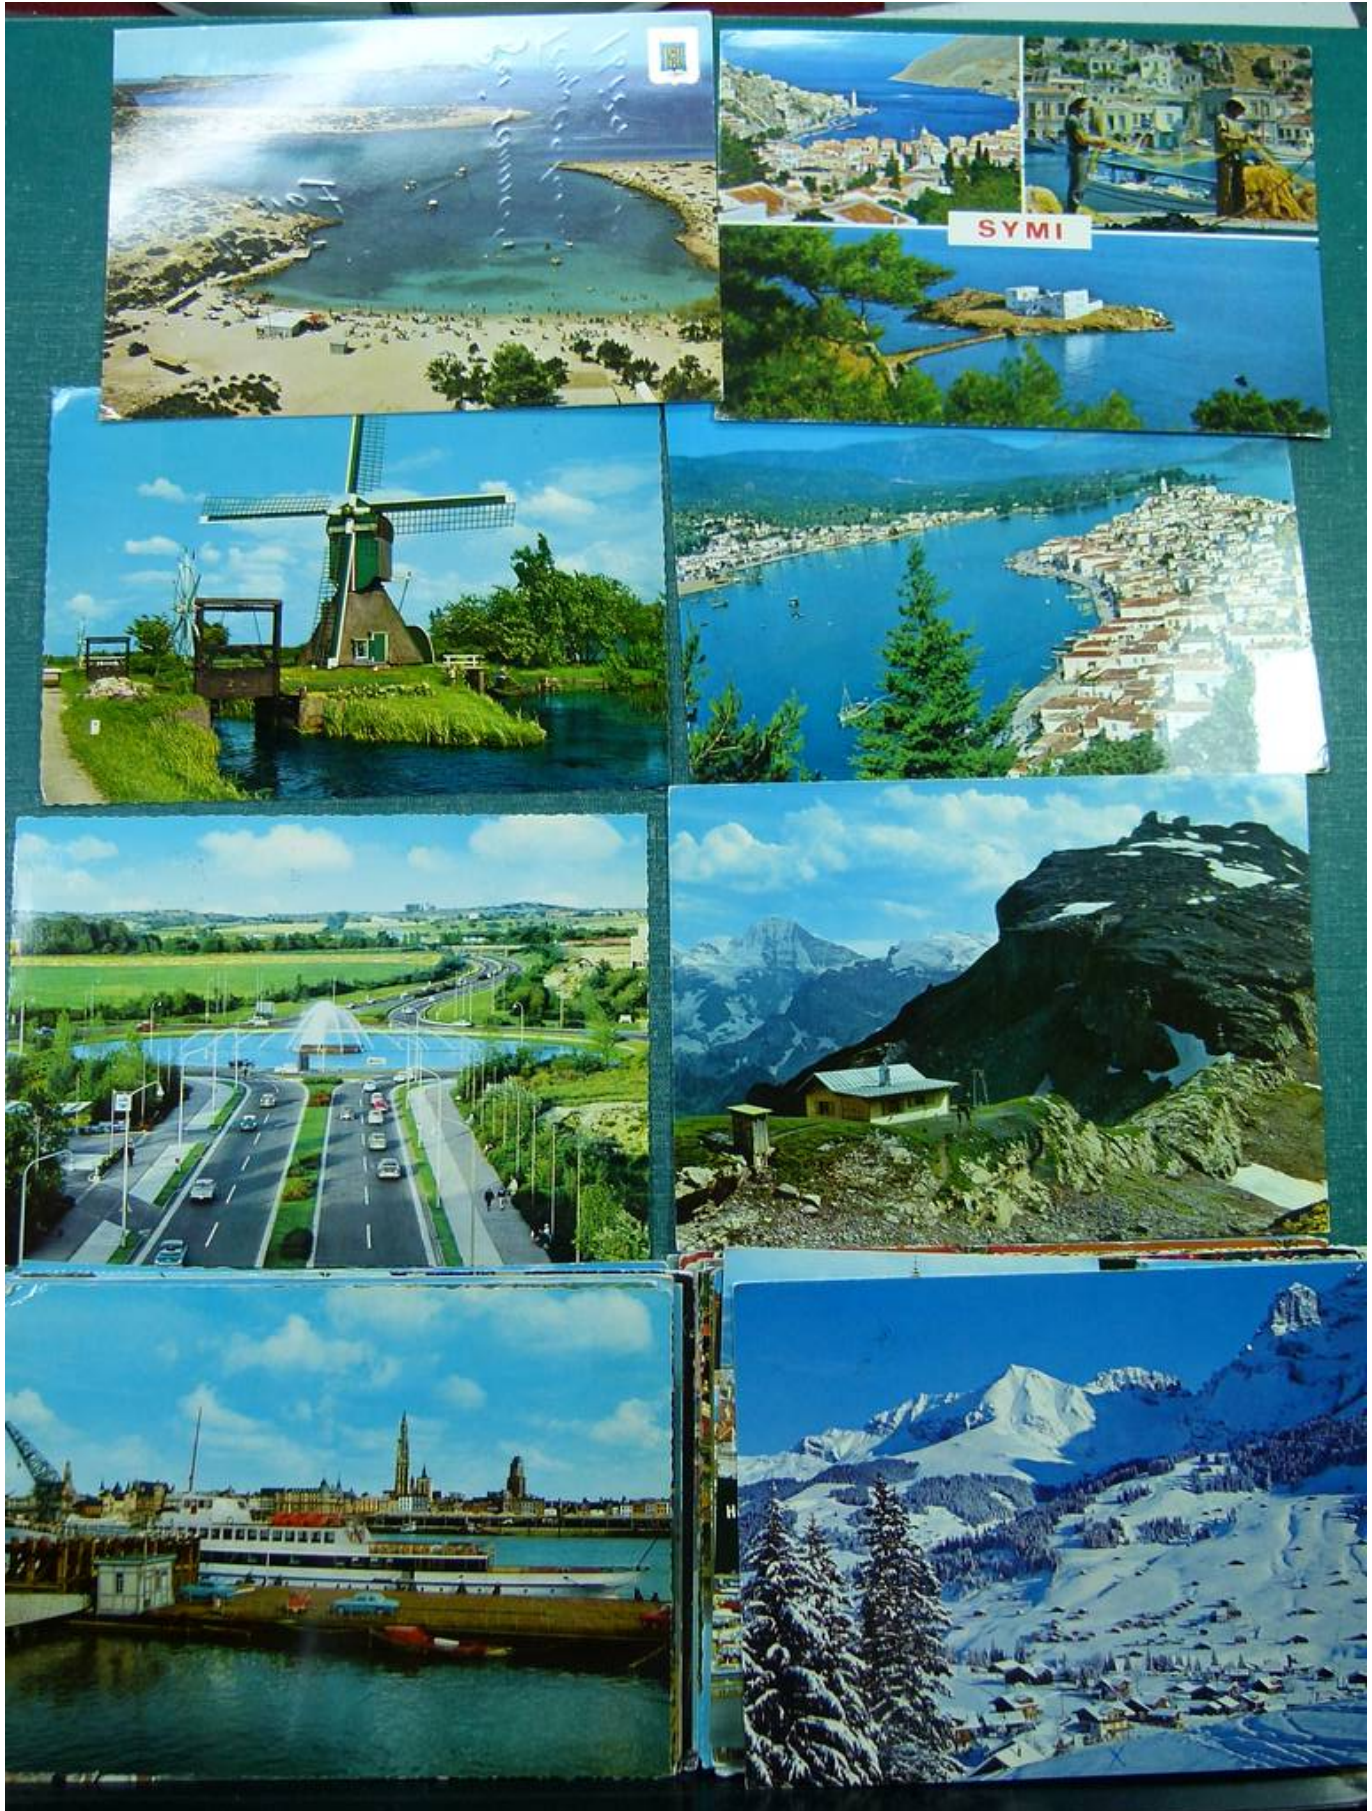

Lotto no.: L261414

Nazione/Tipo: Europa

Stock di cartoline Europa Mondo, viaggiate.

Prezzo: 15 eur

[[Vai al sito www.matirafil.com](http://www.matirafil.com)]

Foto nr.: 2

Foto nr.: 3

Foto nr.: 4

Foto nr.: 5

Foto nr.: 6

Foto nr.: 7

Foto nr.: 8

Foto nr.: 9

Foto nr.: 10

Foto nr.: 11

Foto nr.: 12

Foto nr.: 13

Foto nr.: 14

Foto nr.: 15

Foto nr.: 16

Foto nr.: 17

Foto nr.: 18

Foto nr.: 19

Foto nr.: 20