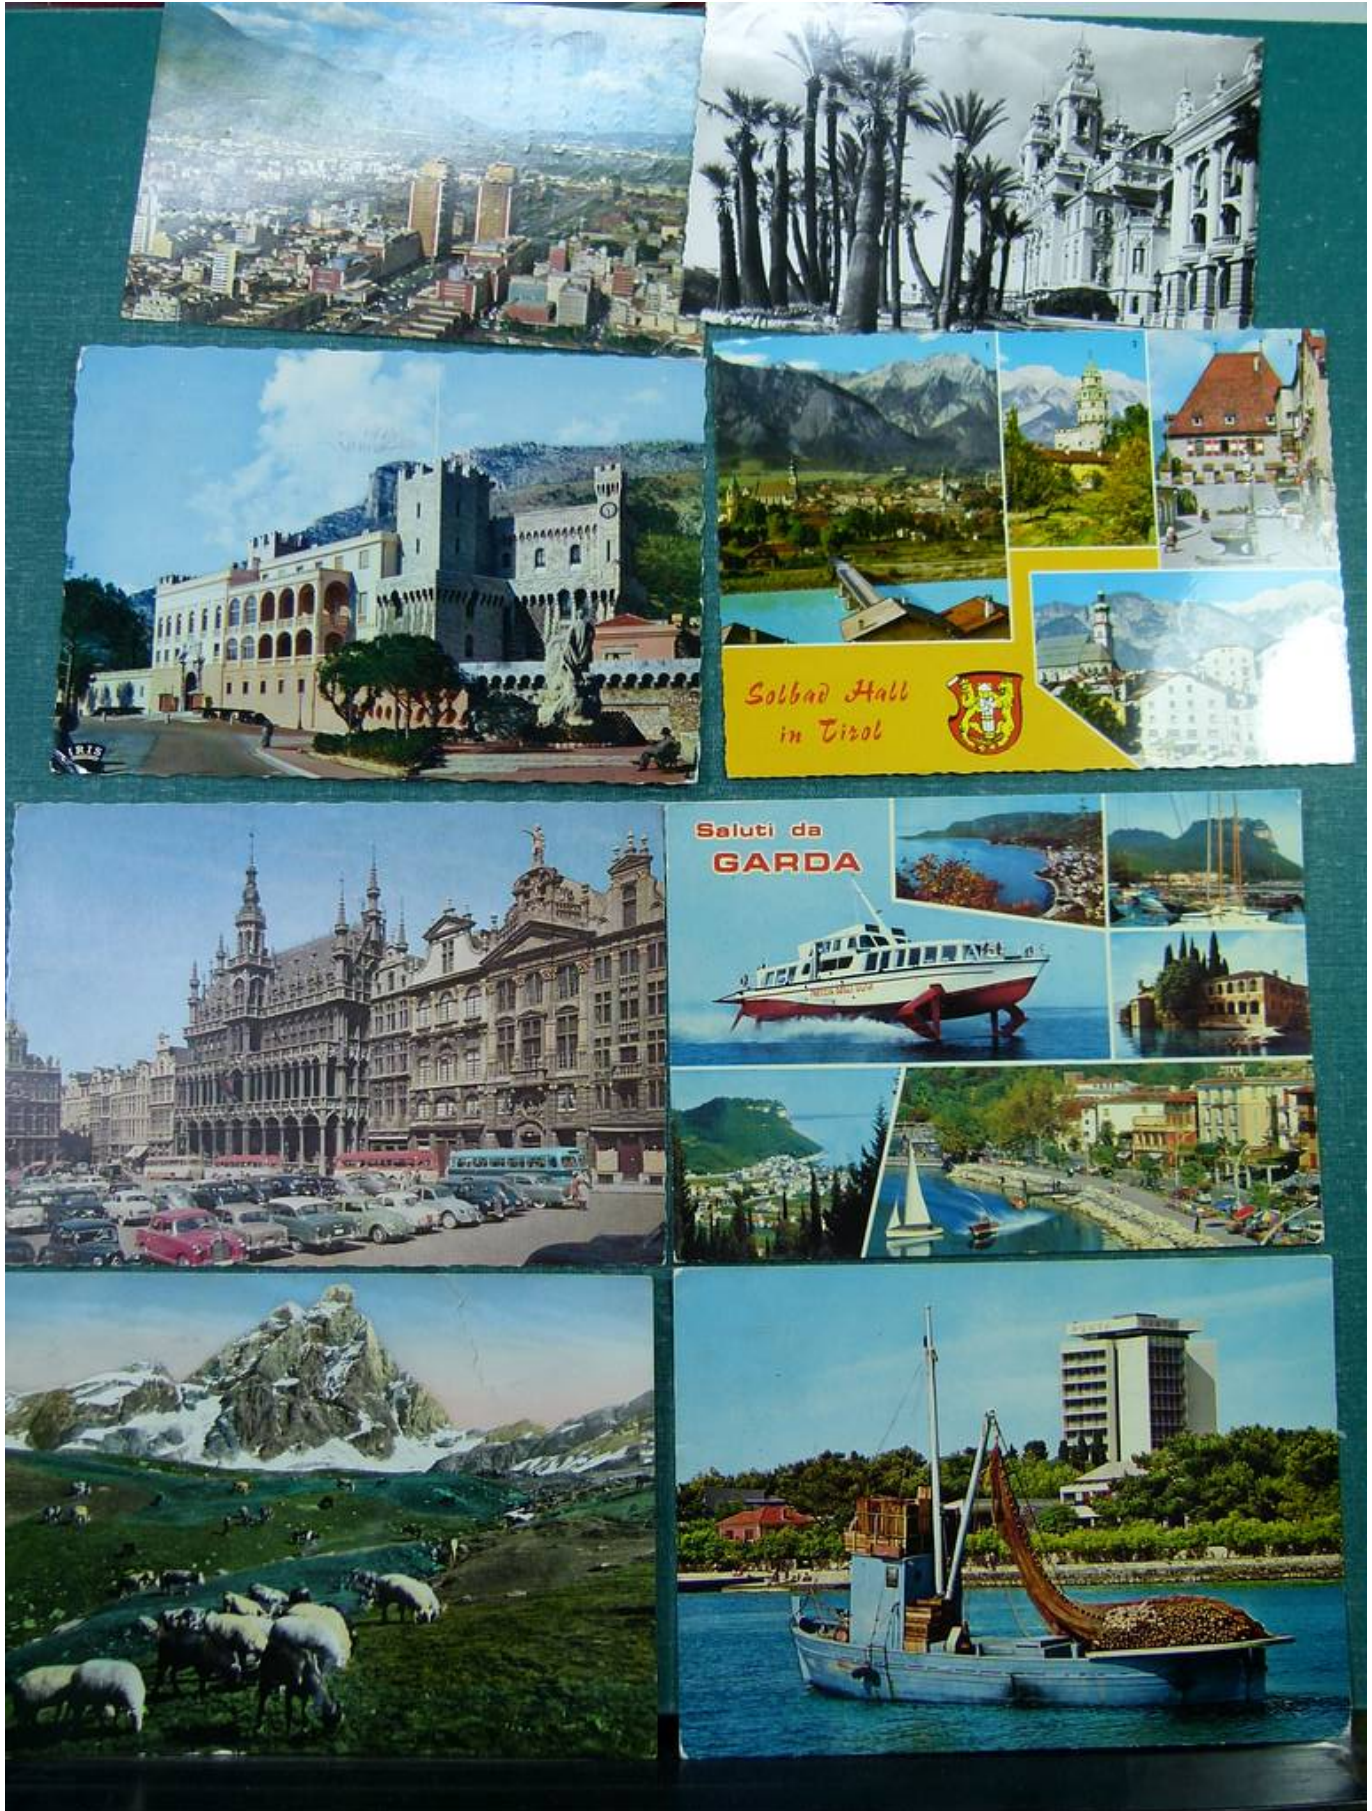

Lotto no.: L261414

Nazione/Tipo: Europa

Stock di cartoline Europa Mondo, viaggiate.

Prezzo: 15 eur

[[Vai al sito www.matirafil.com](http://www.matirafil.com)]

Foto nr.: 2

Foto nr.: 3

Foto nr.: 4

Foto nr.: 5

Foto nr.: 6

Foto nr.: 7

Foto nr.: 8

Foto nr.: 9

Foto nr.: 10

Foto nr.: 11

Foto nr.: 12