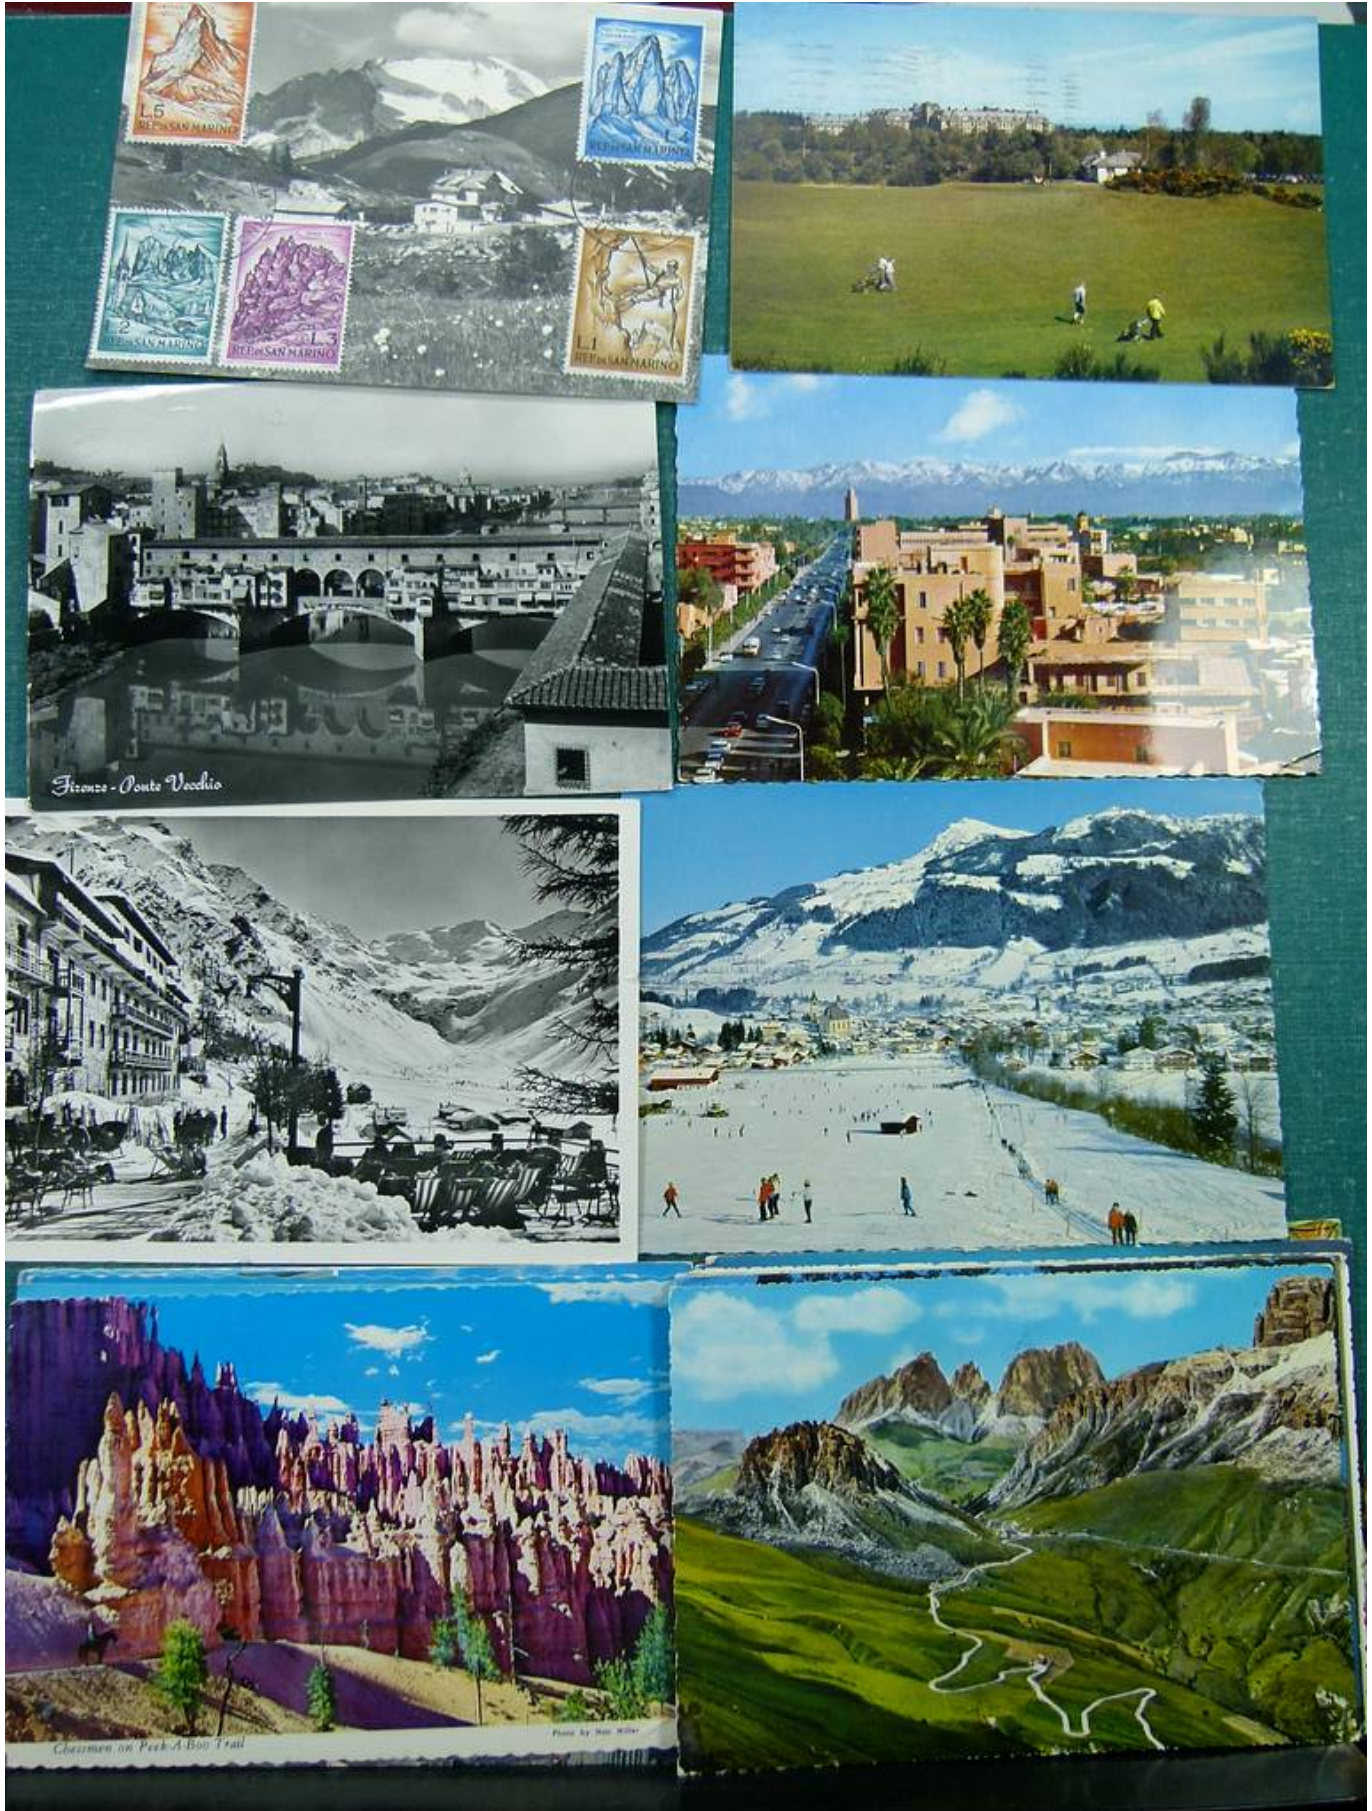

Lotto no.: L261414

Nazione/Tipo: Europa

Stock di cartoline Europa Mondo, viaggiate.

Prezzo: 15 eur

[[Vai al sito www.matirafil.com](http://www.matirafil.com)]

Foto nr.: 2

Foto nr.: 3

Foto nr.: 4

Foto nr.: 5

Foto nr.: 6

Foto nr.: 7

Foto nr.: 8

Foto nr.: 9

Foto nr.: 10

Foto nr.: 11

Foto nr.: 12

Foto nr.: 13

Foto nr.: 14

Foto nr.: 15

Foto nr.: 16

Foto nr.: 17

Foto nr.: 18

Foto nr.: 19

Foto nr.: 20