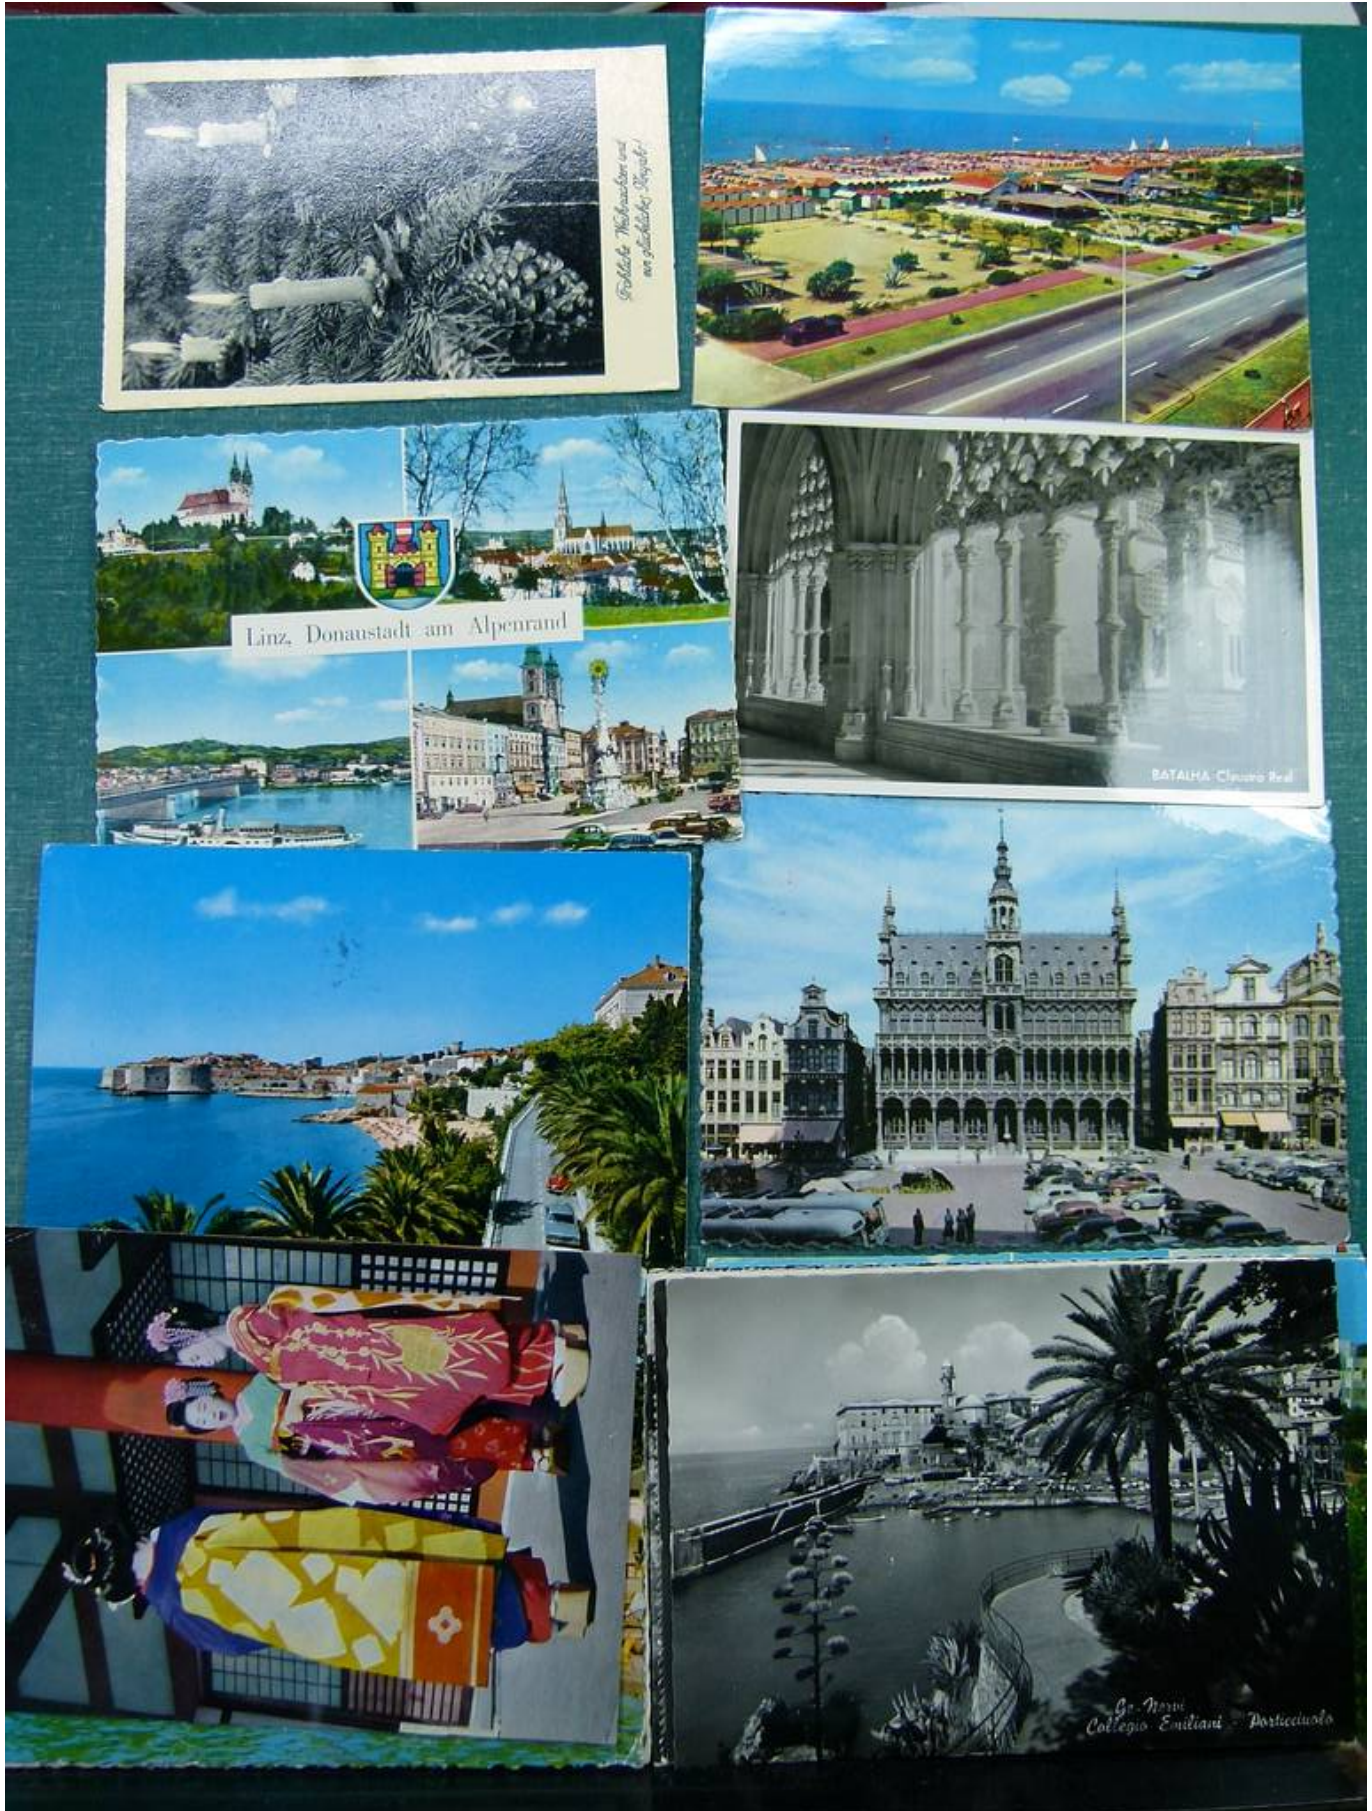

Lotto no.: L261414

Nazione/Tipo: Europa

Stock di cartoline Europa Mondo, viaggiate.

Prezzo: 15 eur

[[Vai al sito www.matirafil.com](http://www.matirafil.com)]

Foto nr.: 2

Foto nr.: 3

Foto nr.: 4

Foto nr.: 5

Foto nr.: 6

Foto nr.: 7

Foto nr.: 8

Foto nr.: 9

Foto nr.: 10

Foto nr.: 11

Foto nr.: 12

Foto nr.: 13

Foto nr.: 14

Foto nr.: 15

Foto nr.: 16

Foto nr.: 17

Foto nr.: 18

Foto nr.: 19

Foto nr.: 20