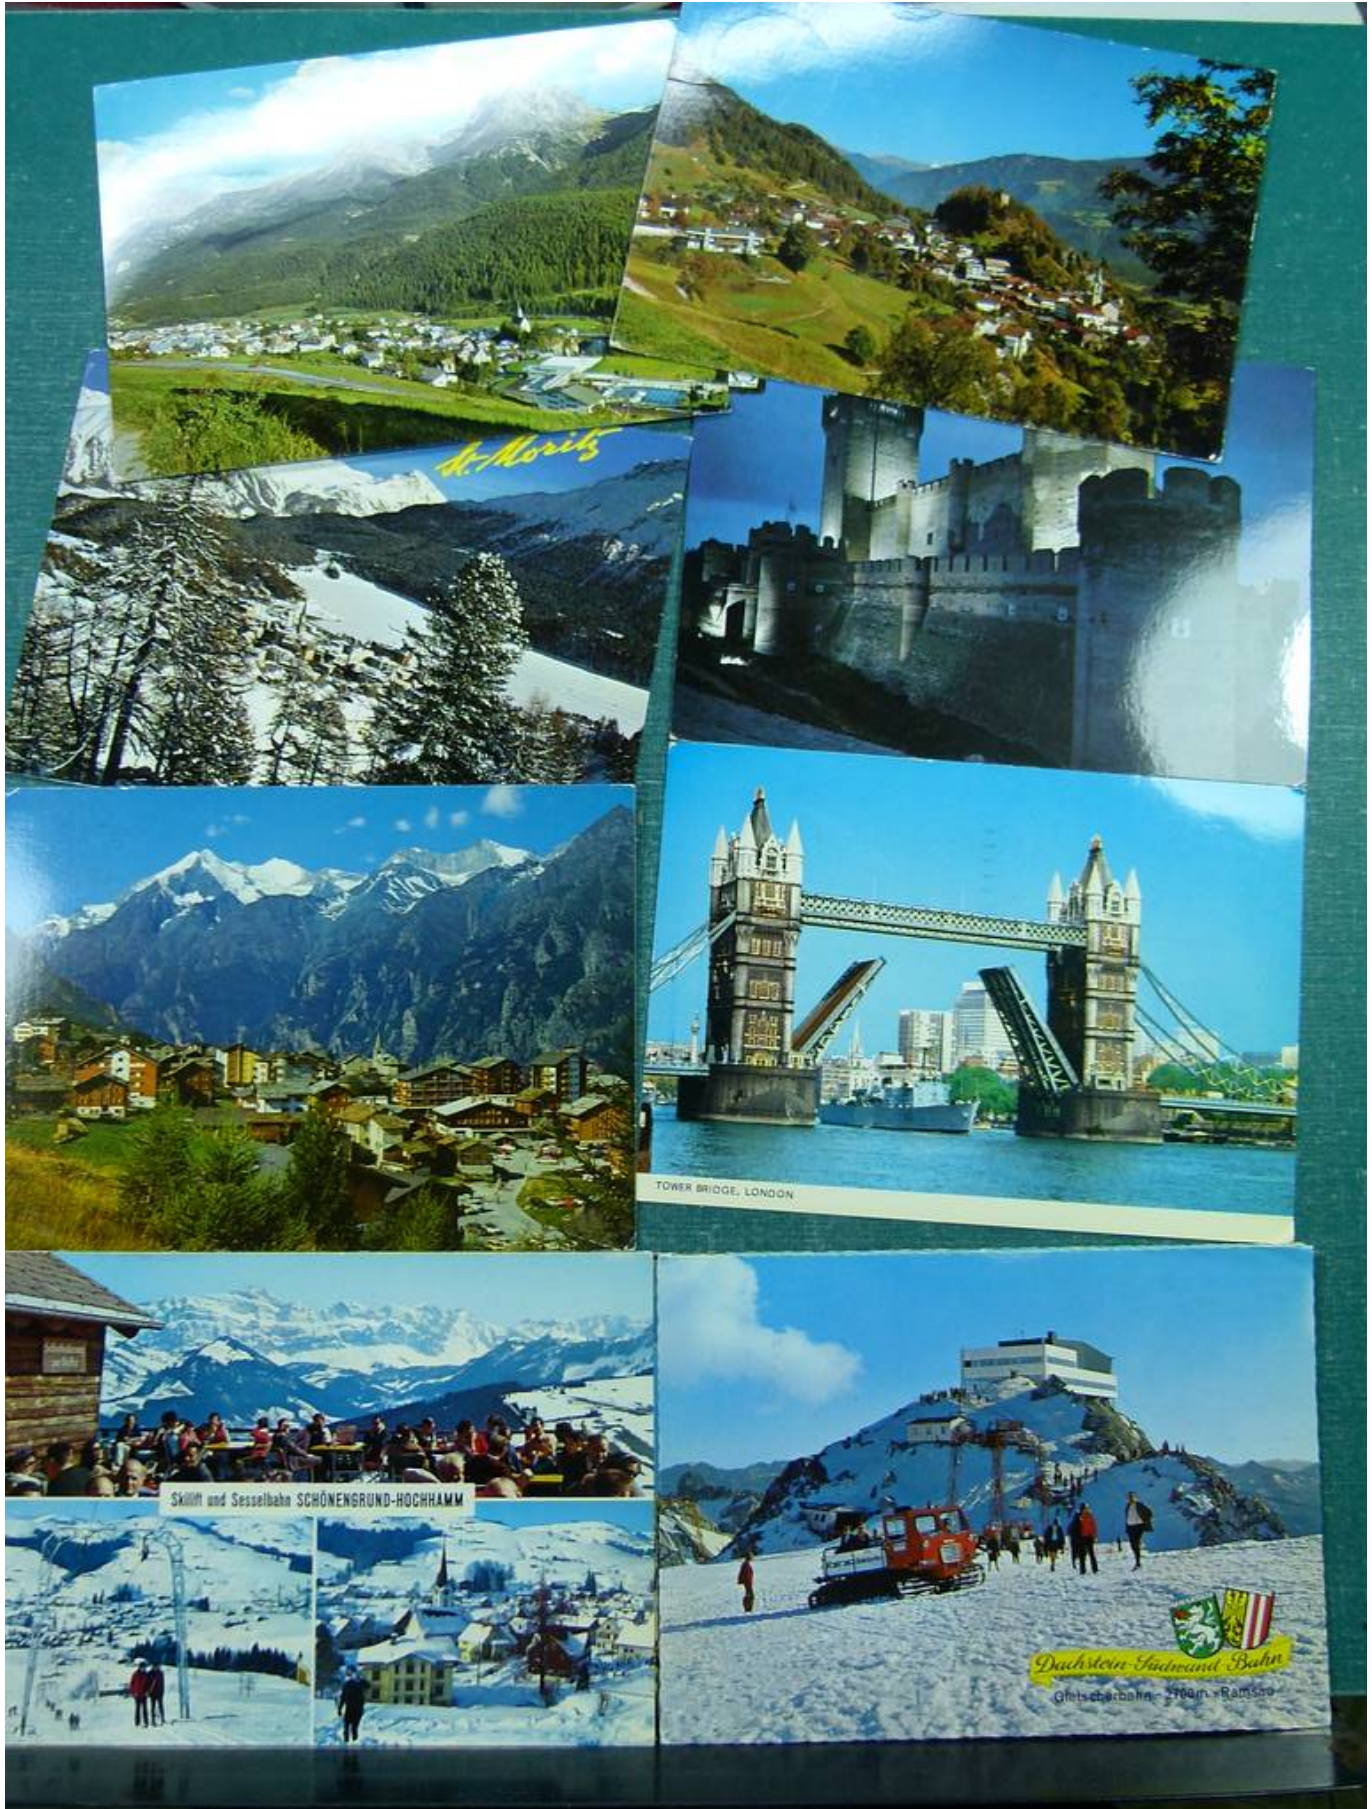

Lot nr.: L261414

Country/Type: Europe

Stock of Europe and World postcards, traveled.

Price: 15 eur

[Go to the lot on www.sevenstamps.com]

Foto nr.: 2

Foto nr.: 3

Foto nr.: 4

Foto nr.: 22

Foto nr.: 24

Foto nr.: 25

Foto nr.: 26

Foto nr.: 27

Foto nr.: 29

Foto nr.: 30

Foto nr.: 31

Foto nr.: 32

Foto nr.: 33

Foto nr.: 34

Foto nr.: 35