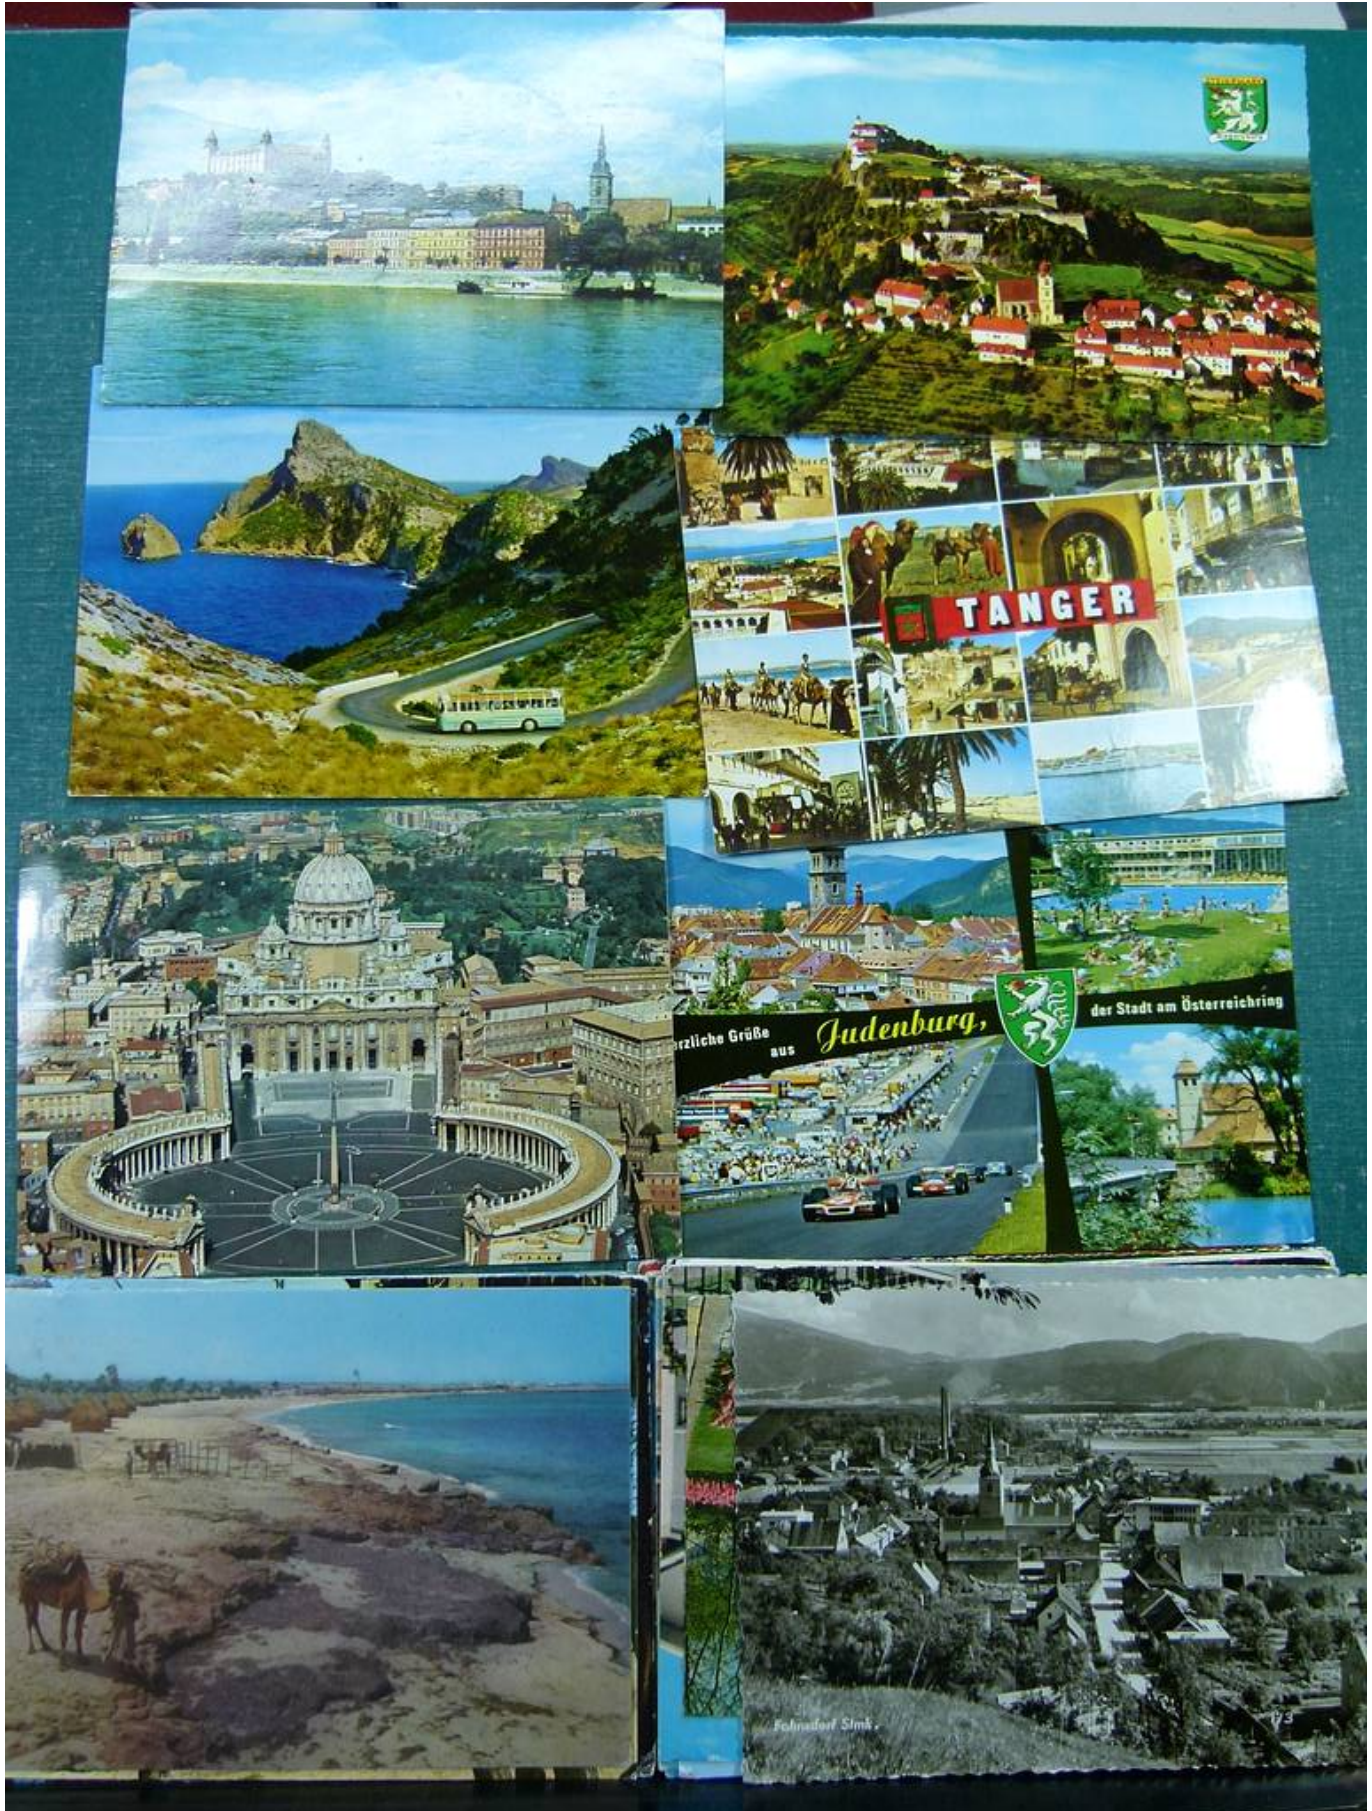

Lot nr.: L261414

Country/Type: Europe

Stock of Europe and World postcards, traveled.

Price: 15 eur

[Go to the lot on www.sevenstamps.com]

Foto nr.: 2

Foto nr.: 3

Foto nr.: 4

Foto nr.: 5

Foto nr.: 6

Foto nr.: 7

Foto nr.: 8

Foto nr.: 9

Foto nr.: 10

Foto nr.: 11

Foto nr.: 12