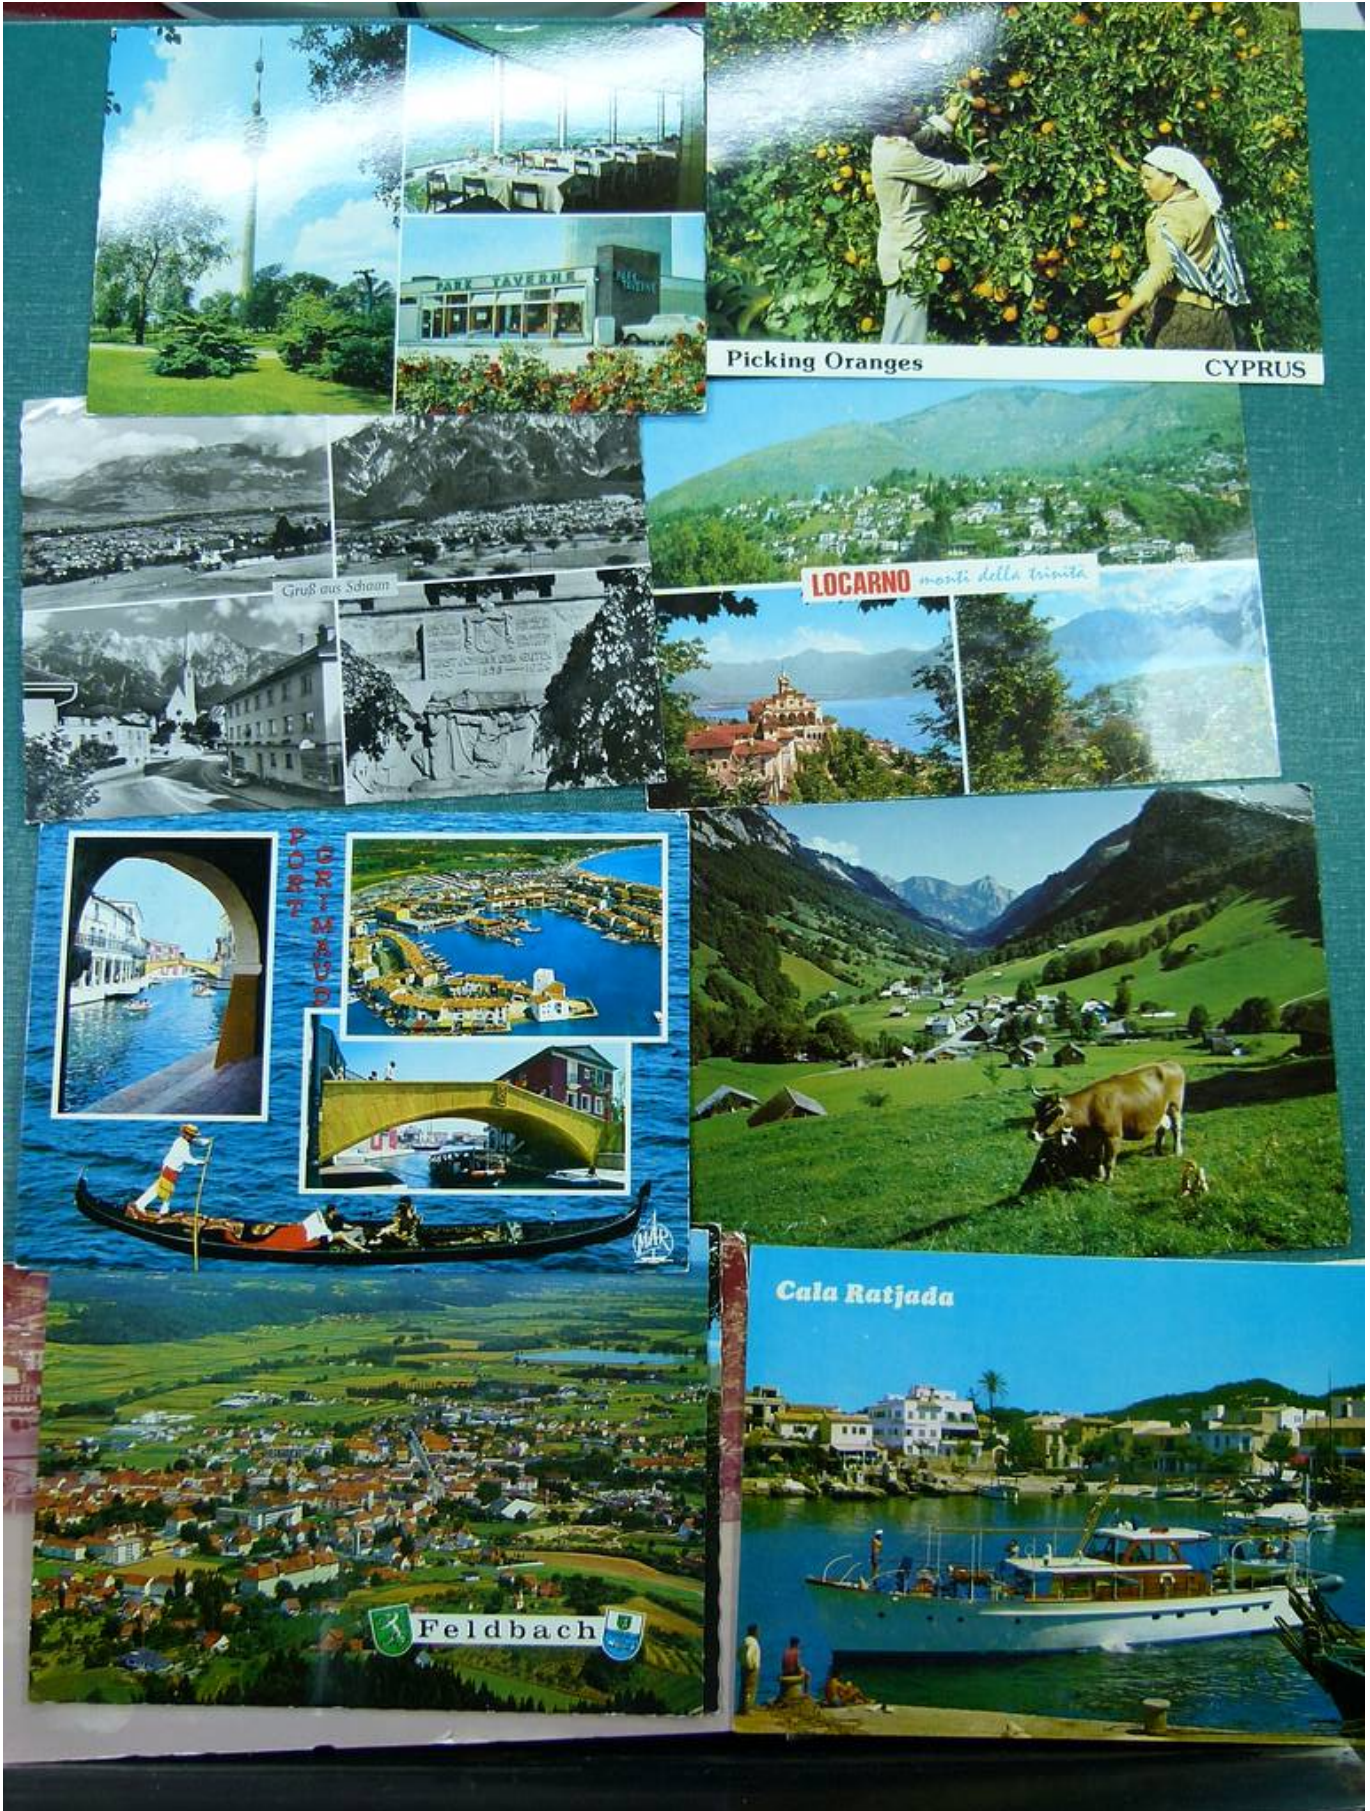

Lot nr.: L261414

Country/Type: Europe

Stock of Europe and World postcards, traveled.

Price: 15 eur

[Go to the lot on www.sevenstamps.com]

Foto nr.: 2

Foto nr.: 3

Foto nr.: 4

Foto nr.: 22

Foto nr.: 24

Foto nr.: 25

Foto nr.: 26

Foto nr.: 27

Foto nr.: 29

Foto nr.: 30

Foto nr.: 31