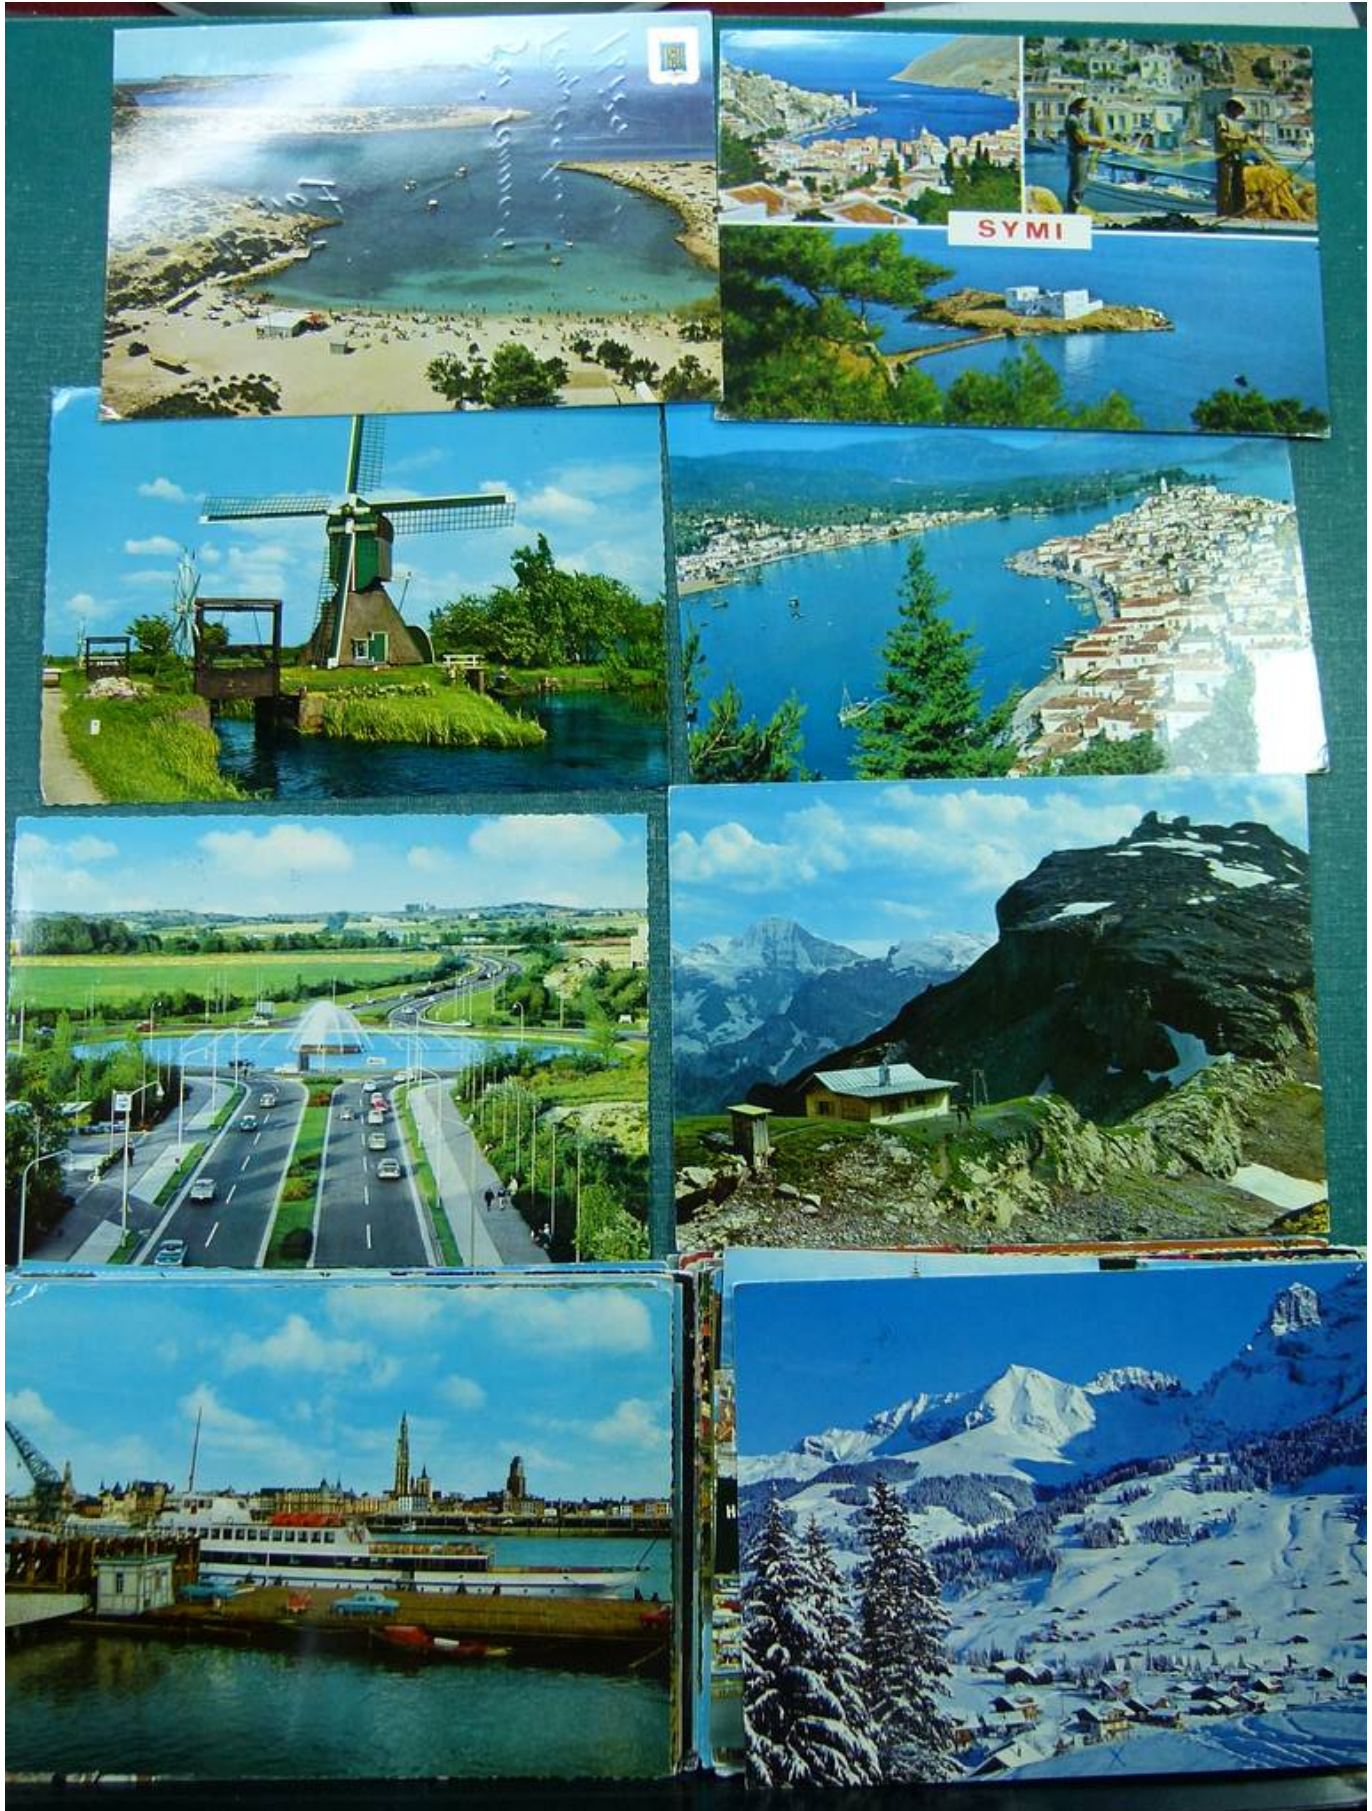

Lot nr.: L261414

Land/Typ: Europa

Bestand an Europa- und Weltpostkarten, Reisemotive.

Preis: 15 eur

[Gehen Sie auf die viel auf [www.briefmarken-liste.com](http://www.briefmarken-liste.com)]

Foto nr.: 2

Foto nr.: 3

Foto nr.: 4

Foto nr.: 5

Foto nr.: 6

Foto nr.: 7

Foto nr.: 8

Foto nr.: 9

Foto nr.: 10

Foto nr.: 11

Foto nr.: 12

Foto nr.: 13

Foto nr.: 14

Foto nr.: 15

Foto nr.: 16

Foto nr.: 17

Foto nr.: 18

Foto nr.: 19