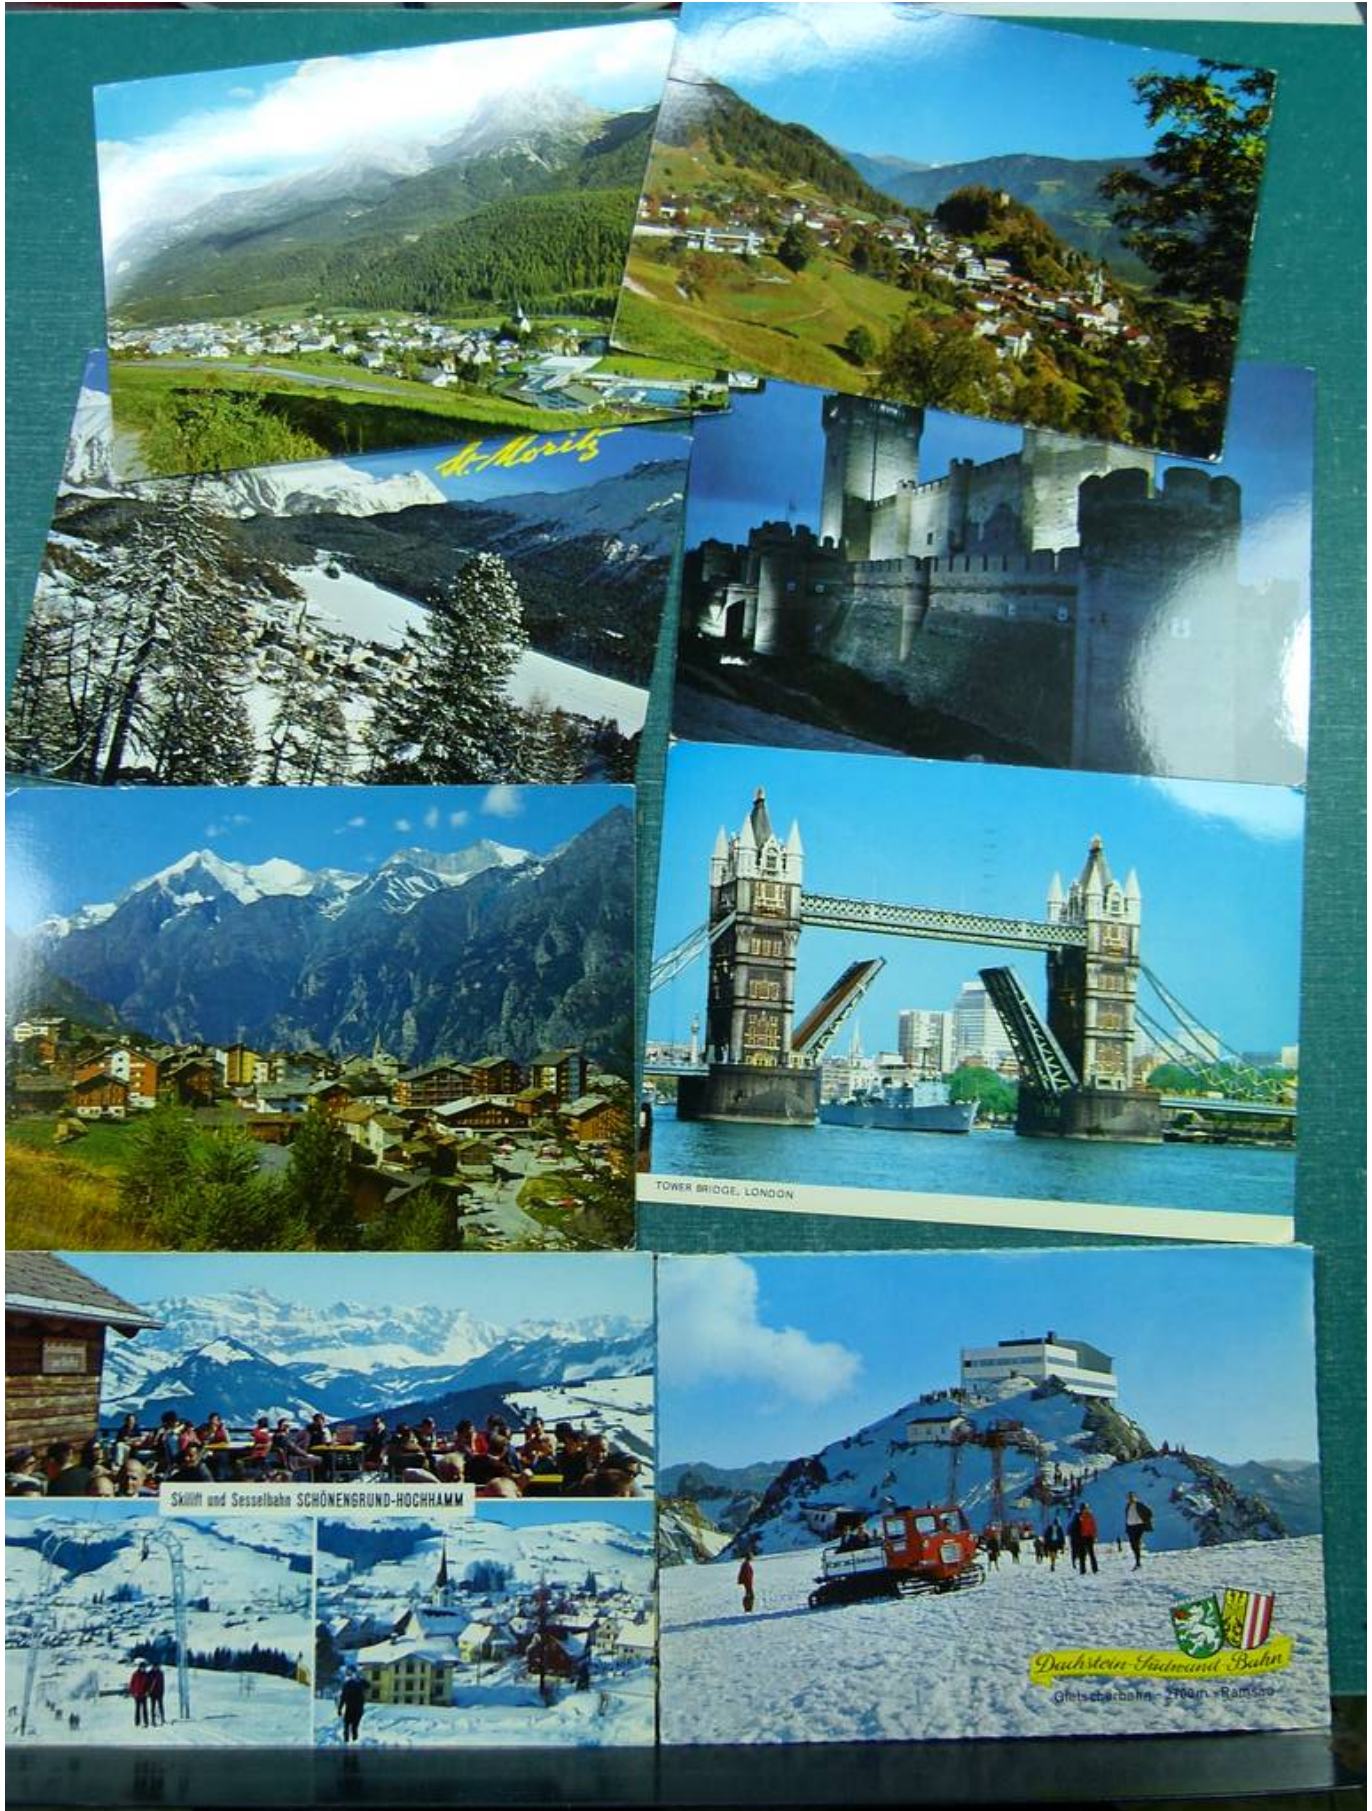

Lot nr.: L261414

Land/Typ: Europa

Bestand an Europa- und Weltpostkarten, Reisemotive.

Preis: 15 eur

[Gehen Sie auf die viel auf [www.briefmarken-liste.com](http://www.briefmarken-liste.com)]

Foto nr.: 2

Foto nr.: 3

Foto nr.: 20

Foto nr.: 21

Foto nr.: 22

Foto nr.: 23

Foto nr.: 24

Foto nr.: 25

Foto nr.: 27

Foto nr.: 28

Foto nr.: 29

Foto nr.: 30

Foto nr.: 31

Foto nr.: 32

Foto nr.: 33

Foto nr.: 34

Foto nr.: 35