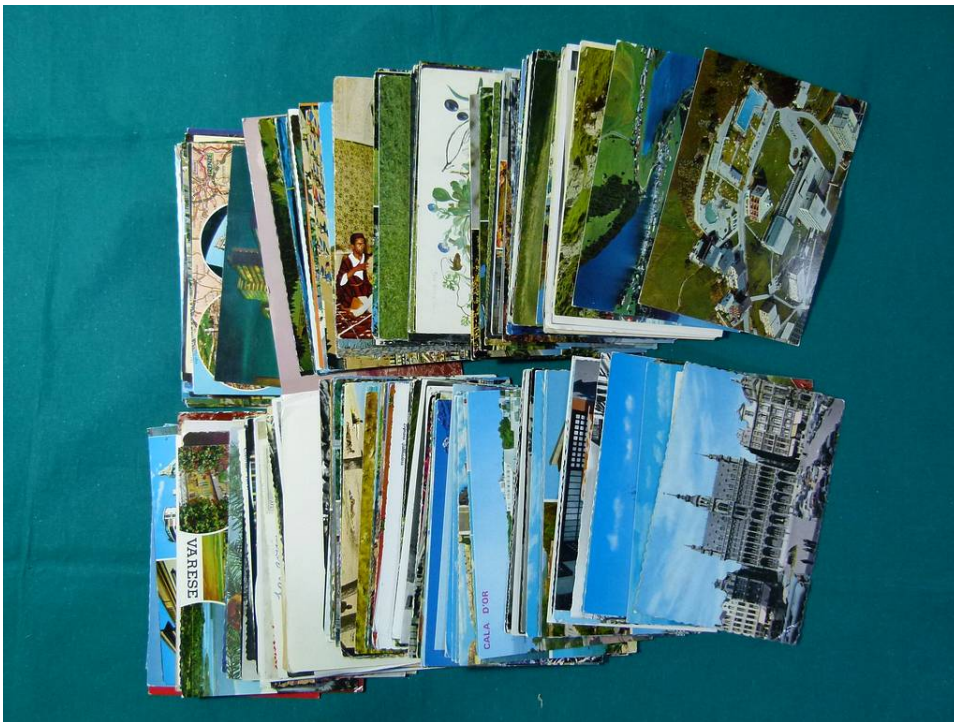

Lot nr.: L261414

Land/Typ: Europa

Bestand an Europa- und Weltpostkarten, Reisemotive.

Preis: 15 eur

[Gehen Sie auf die viel auf [www.briefmarken-liste.com](http://www.briefmarken-liste.com)]

Foto nr.: 2

Foto nr.: 3

Foto nr.: 4

Foto nr.: 5

Foto nr.: 6

Foto nr.: 7

Foto nr.: 8

Foto nr.: 9

Foto nr.: 10

Foto nr.: 11

Foto nr.: 12

Foto nr.: 13

Foto nr.: 14

Foto nr.: 15

Foto nr.: 16

Foto nr.: 17

Foto nr.: 18

Foto nr.: 19

Foto nr.: 20

Foto nr.: 21

Foto nr.: 22

Foto nr.: 23

Foto nr.: 24

Foto nr.: 25

Foto nr.: 27

Foto nr.: 28