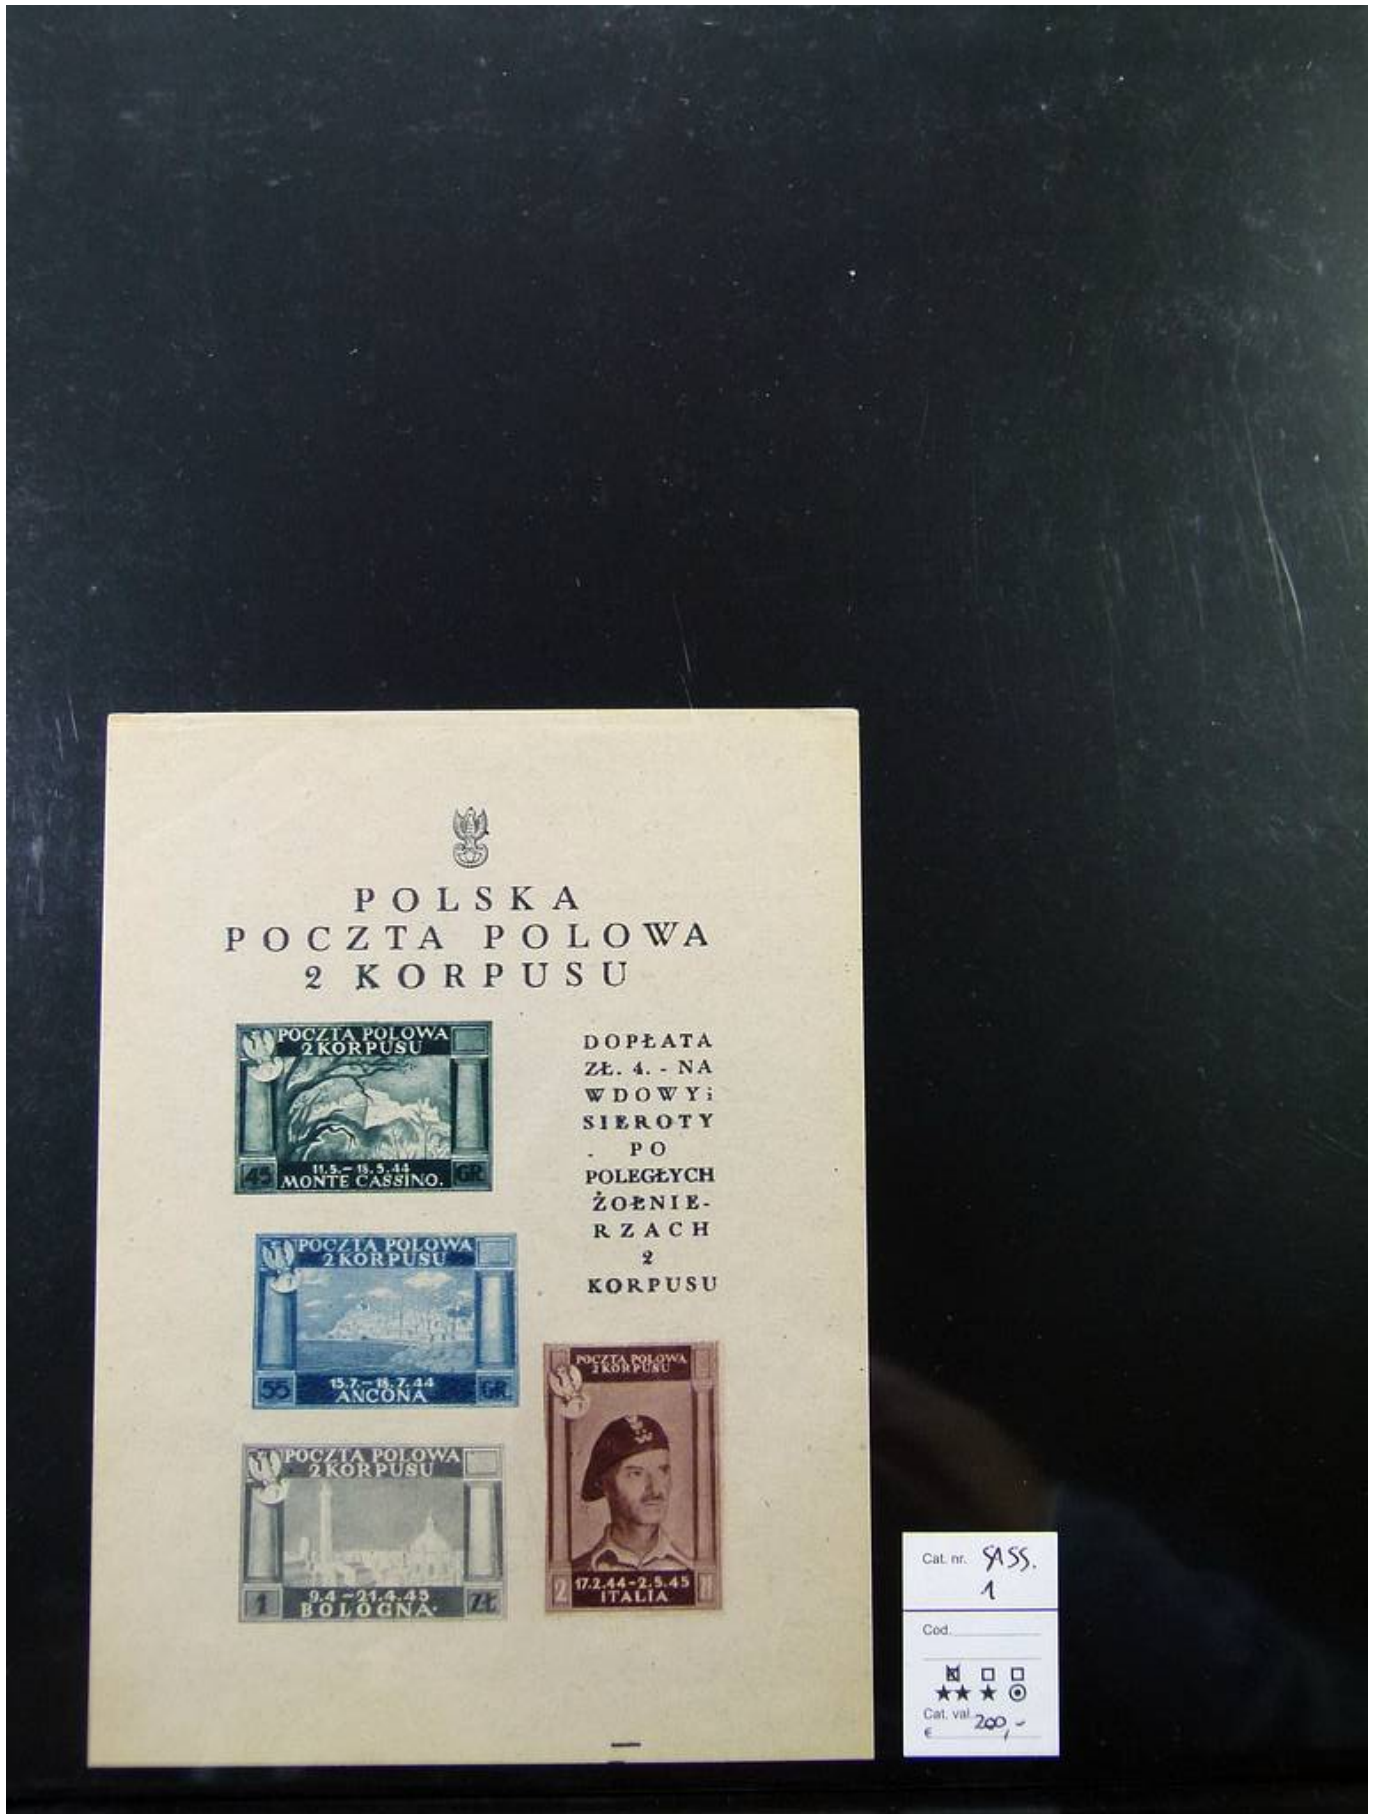

Foto nr.: 6

POLSKA
POCZTA POLOWA
2 KORPUSU

DOPEŁATA
ZŁ. 4. - NA
WDOWY;
SIEROTY
- PO
POLEGEŁYCH
ŻOENIE-
RZACH
2
KORPUSU

Cat. nr. 9155.
1

Cod.

☒ ☐ ☐
★ ★ ★ ☐
Cat. val. 200,-
€