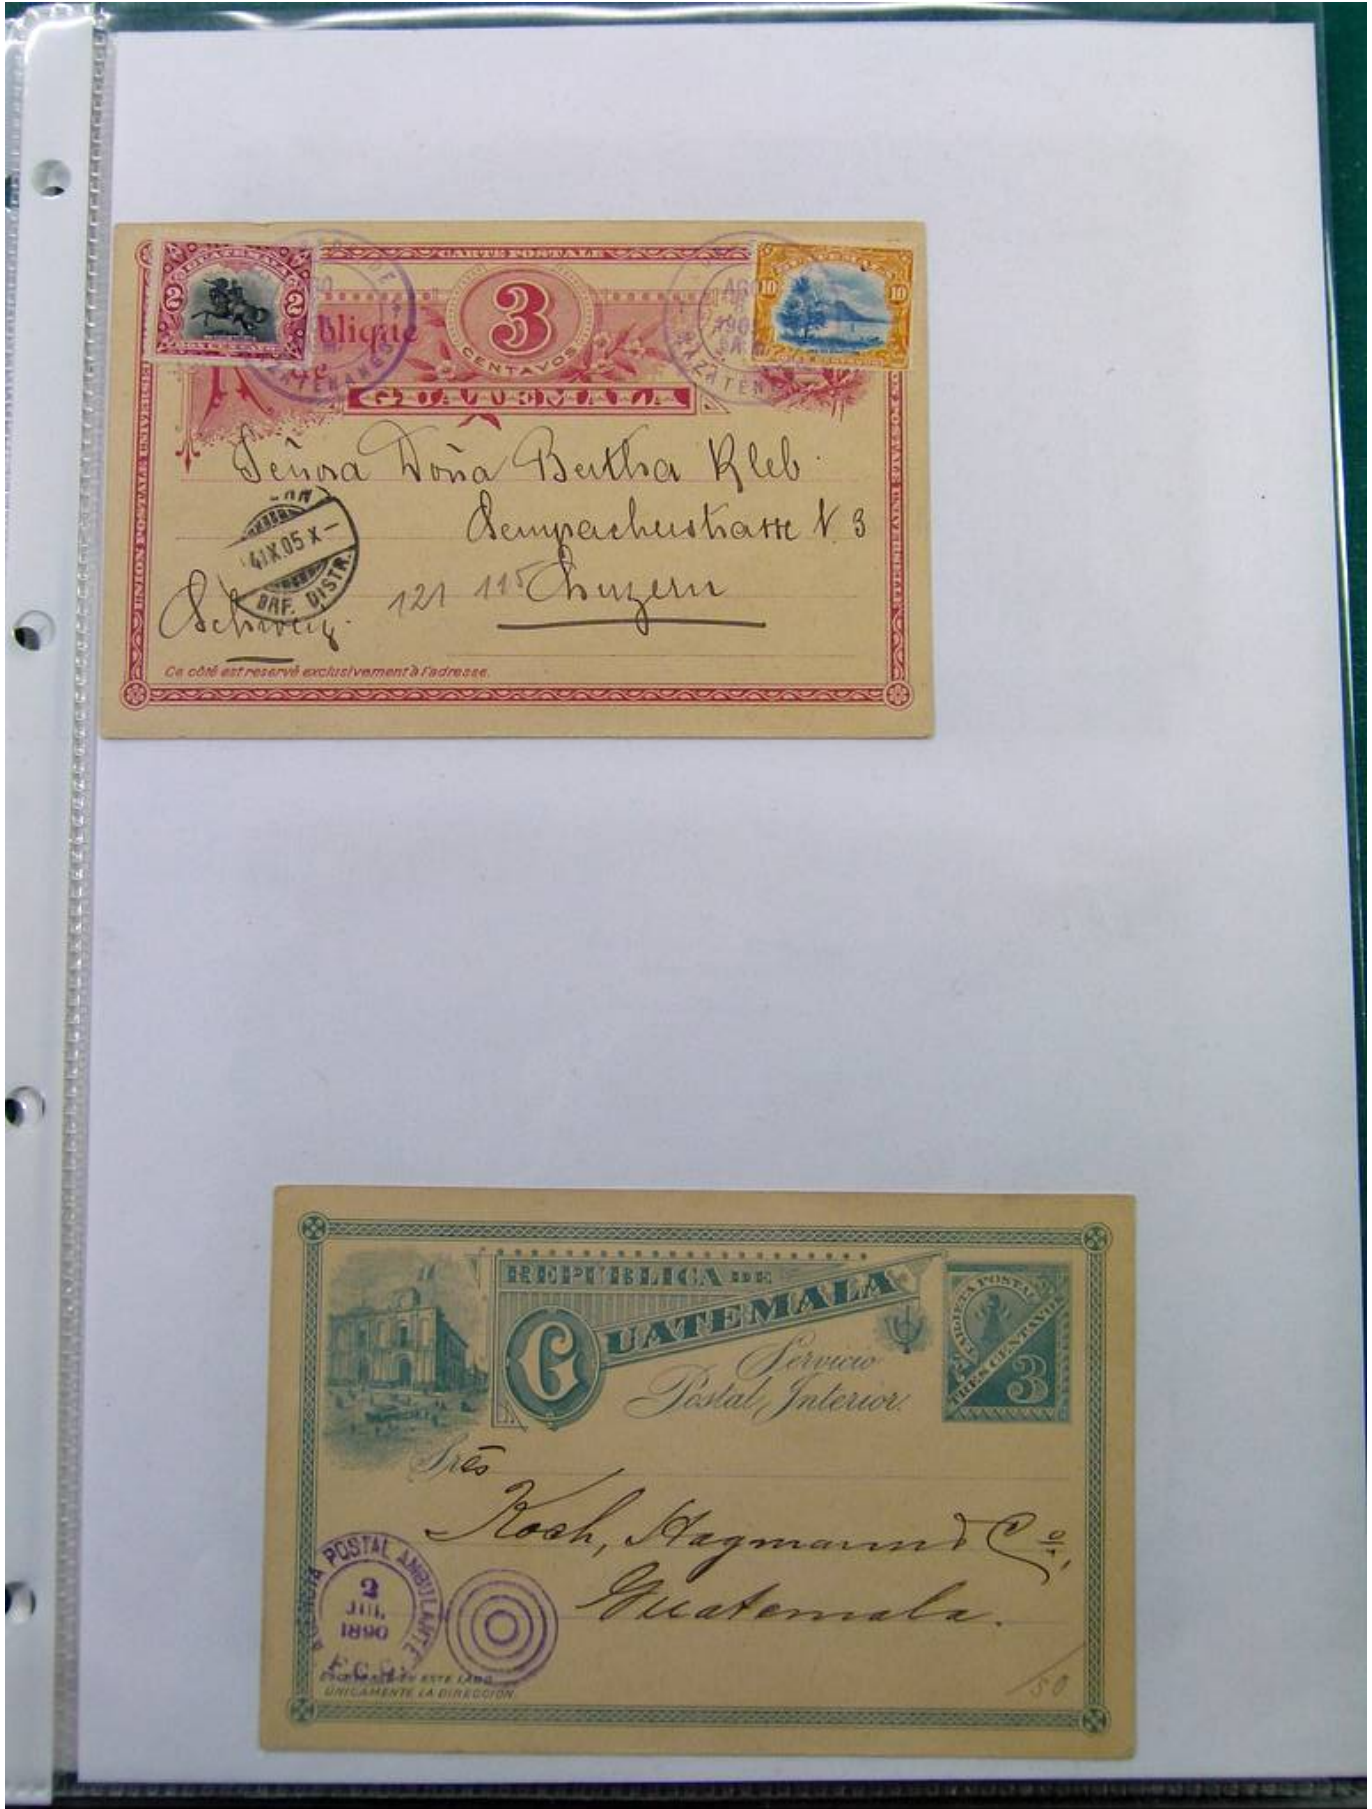

Lotto no.: L261436

Nazione/Tipo: America

Collezione Guatemala, con Interi Postali, e buste viaggiate, dal periodo classico.

Prezzo: 160 eur

[Vai al sito www.matirafil.com]

Foto nr.: 2

Foto nr.: 3

Foto nr.: 4