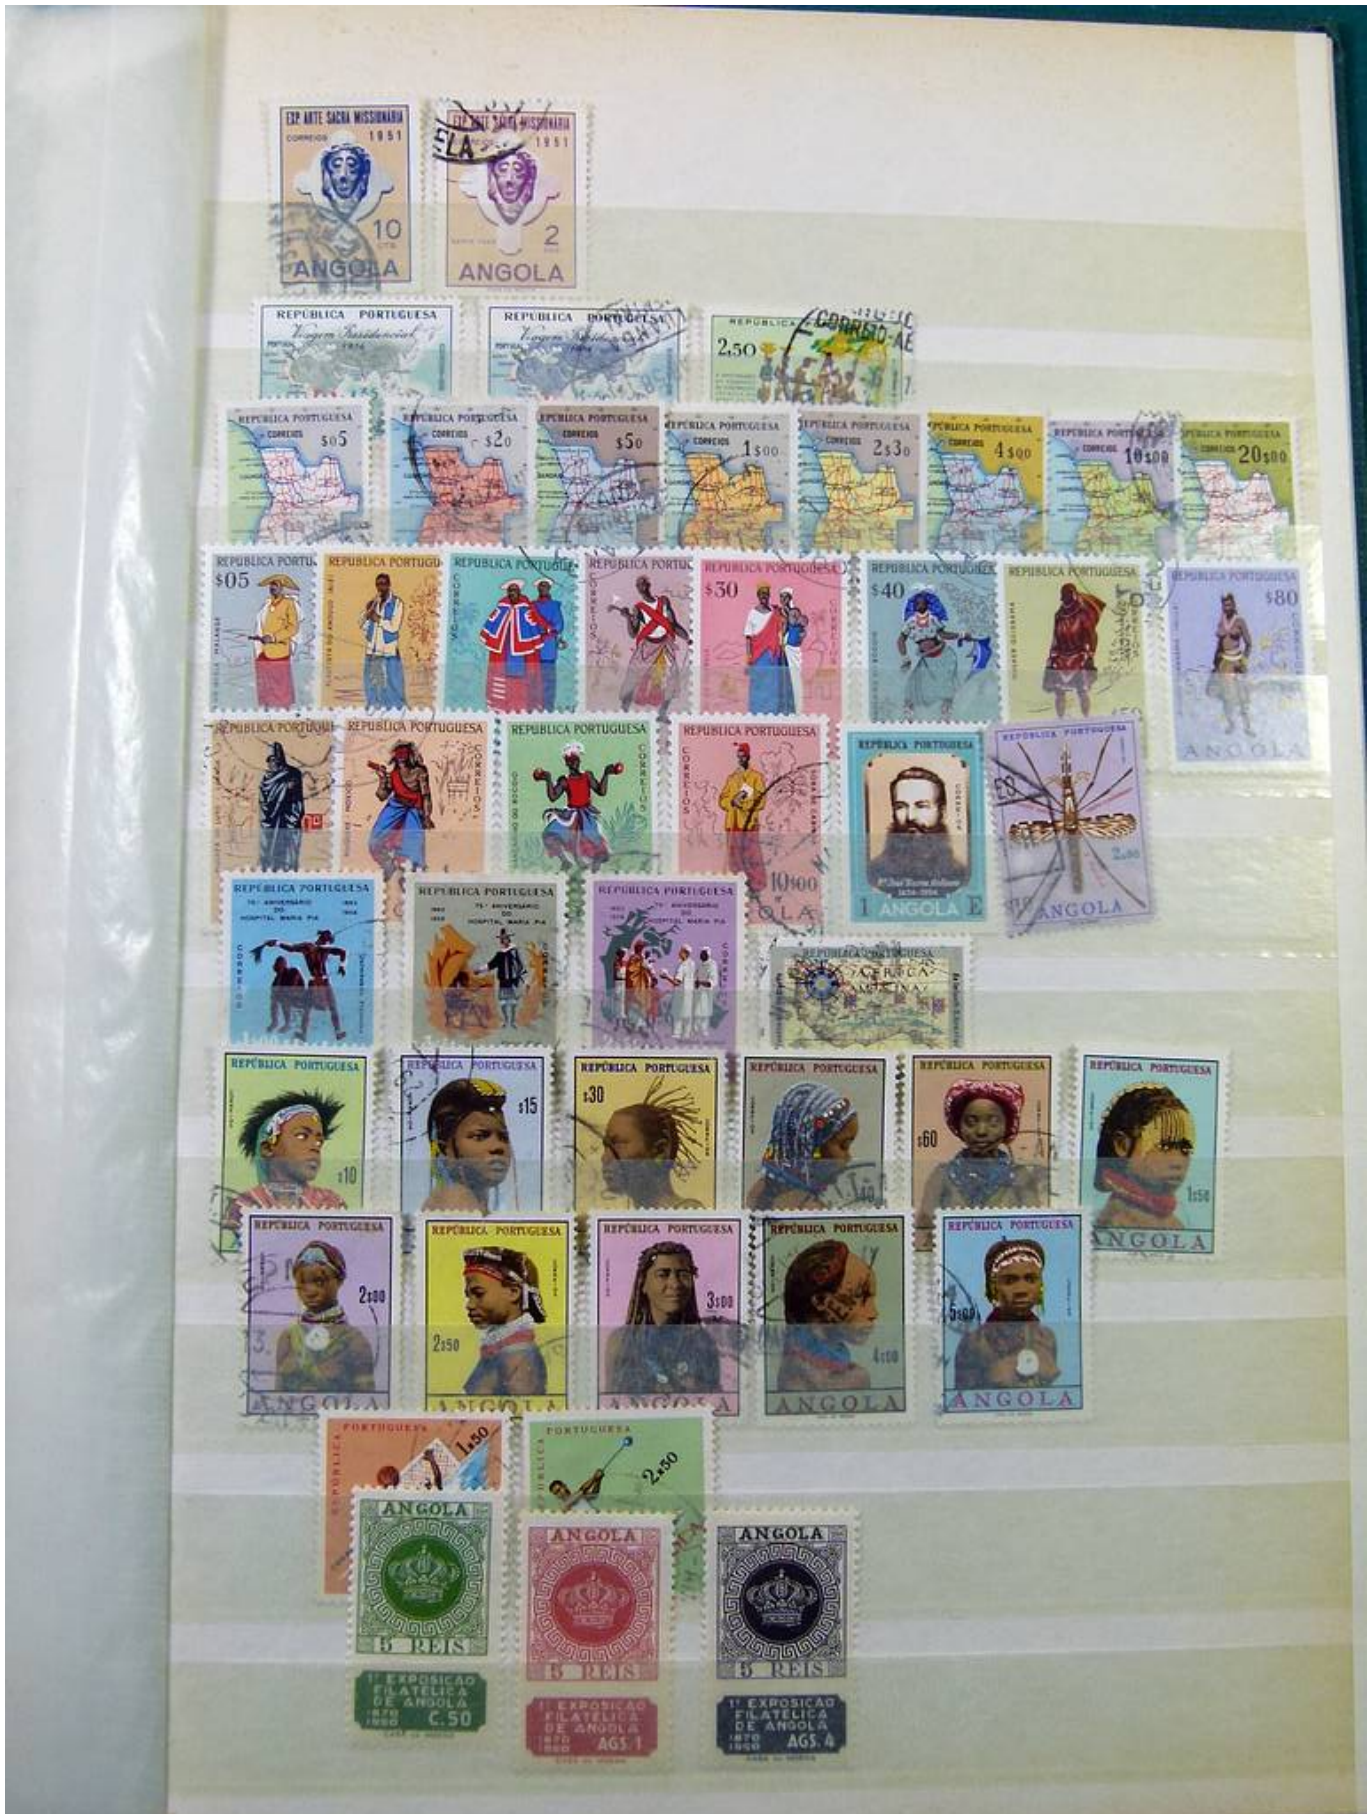

Lotto no.: L261455

Nazione/Tipo: Europa

Collezione Portogallo, su classificatore, con francobolli nuovi e usati, dai classici, incluse colonie Portoghesi.

Prezzo: 80 eur

[[Vai al sito www.matirafil.com](http://www.matirafil.com)]

Foto nr.: 2

Foto nr.: 4

Foto nr.: 5

Foto nr.: 6

Foto nr.: 7

Foto nr.: 8

Foto nr.: 9

Foto nr.: 10

Foto nr.: 11

Foto nr.: 12

Foto nr.: 13

Foto nr.: 14

Foto nr.: 15

Foto nr.: 16