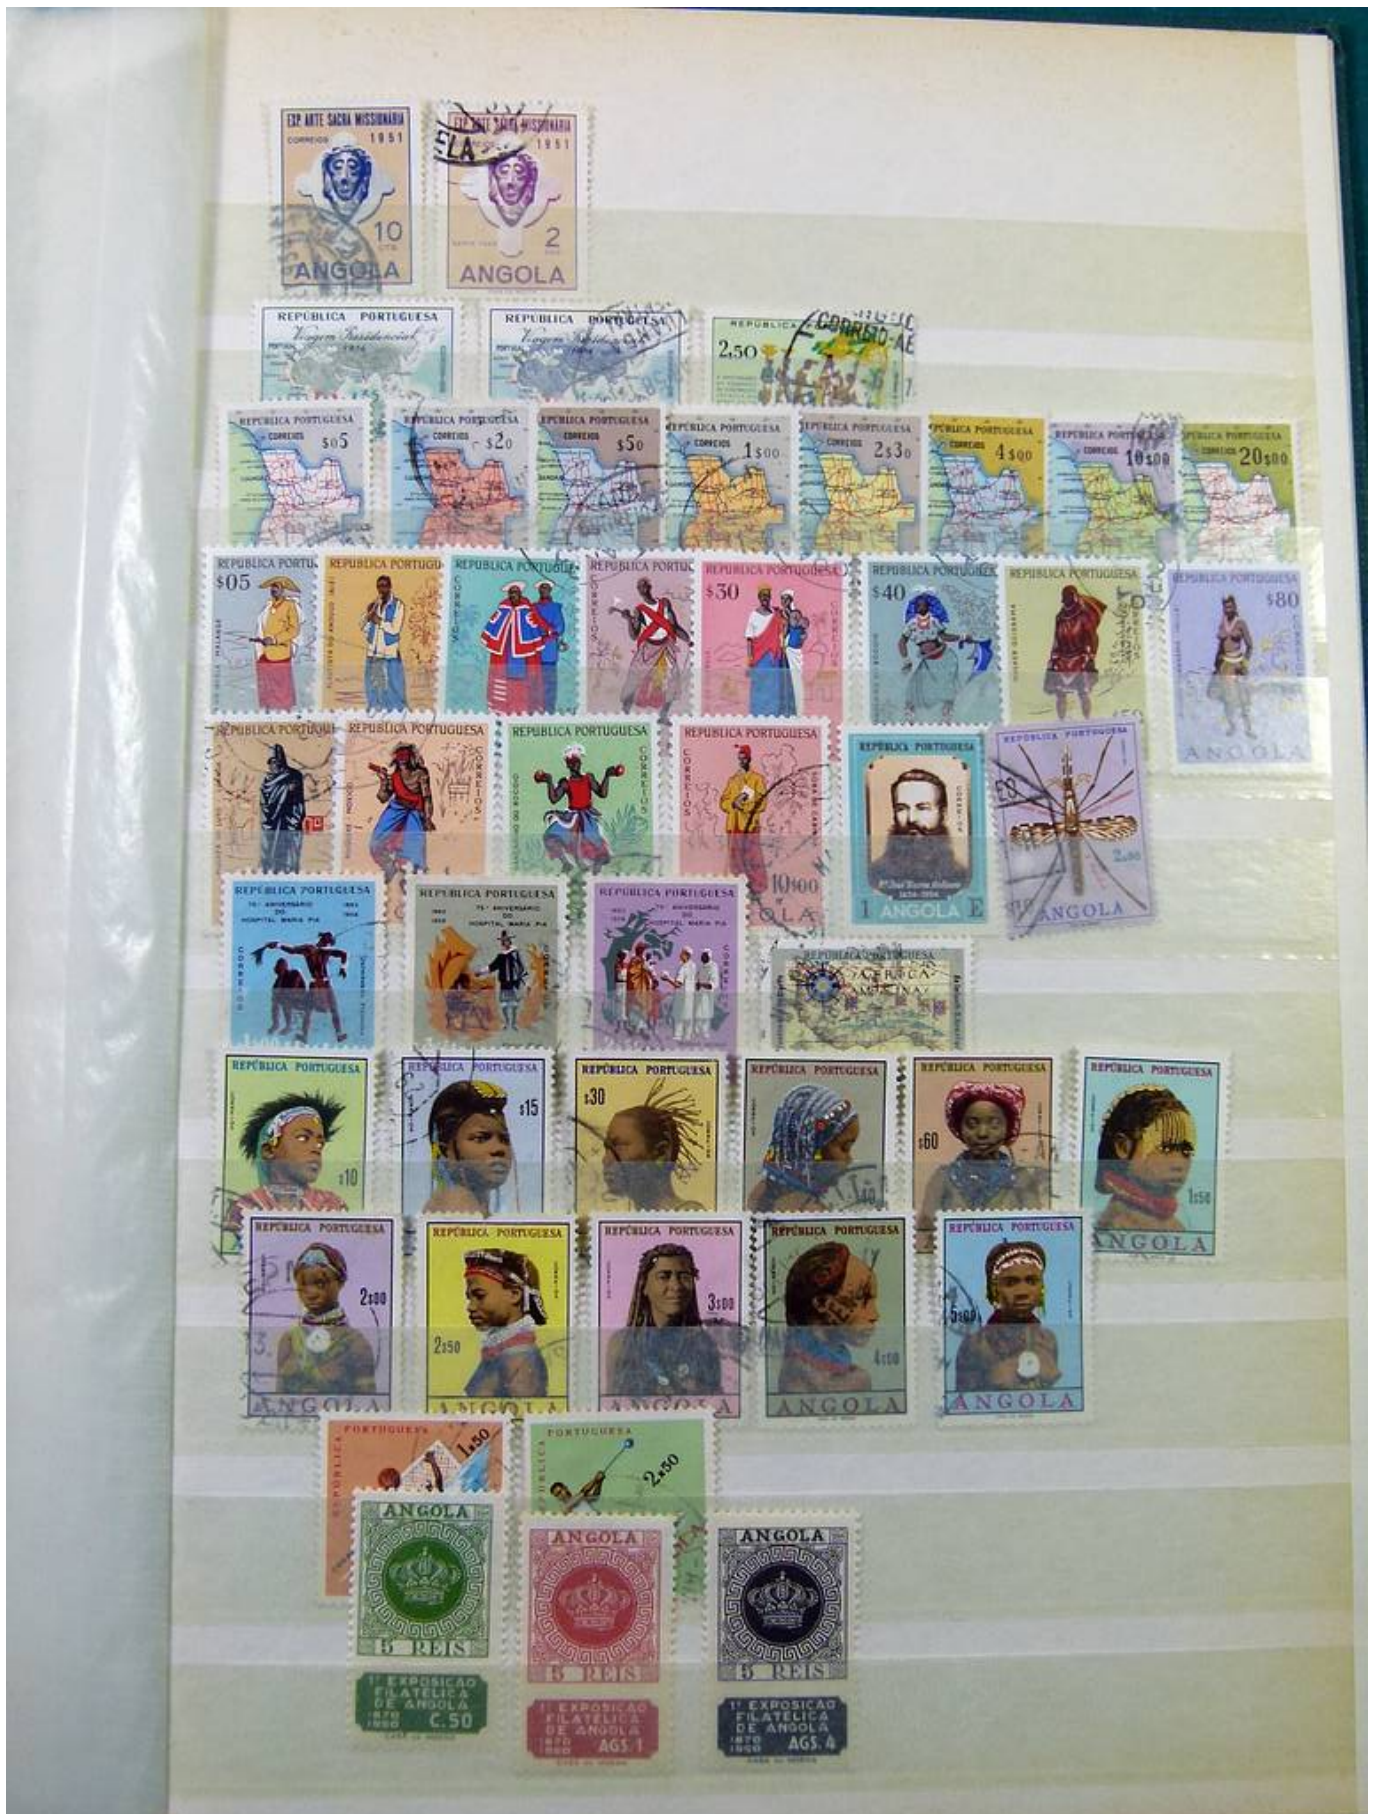

---

Lot nr.: L261455

Land/Typ: Europa

Portugal-Sammlung, im Katalog, mit neuen und gest. Briefmarken, von Klassikern bis hin zu den portugiesischen Kolonien.

Preis: 80 eur

[Gehen Sie auf die viel auf [www.briefmarken-liste.com](http://www.briefmarken-liste.com)]

Foto nr.: 2

Foto nr.: 3

Foto nr.: 4

Foto nr.: 6

Foto nr.: 8

Foto nr.: 9

Foto nr.: 10

Foto nr.: 13

Foto nr.: 14

Foto nr.: 15

Foto nr.: 16