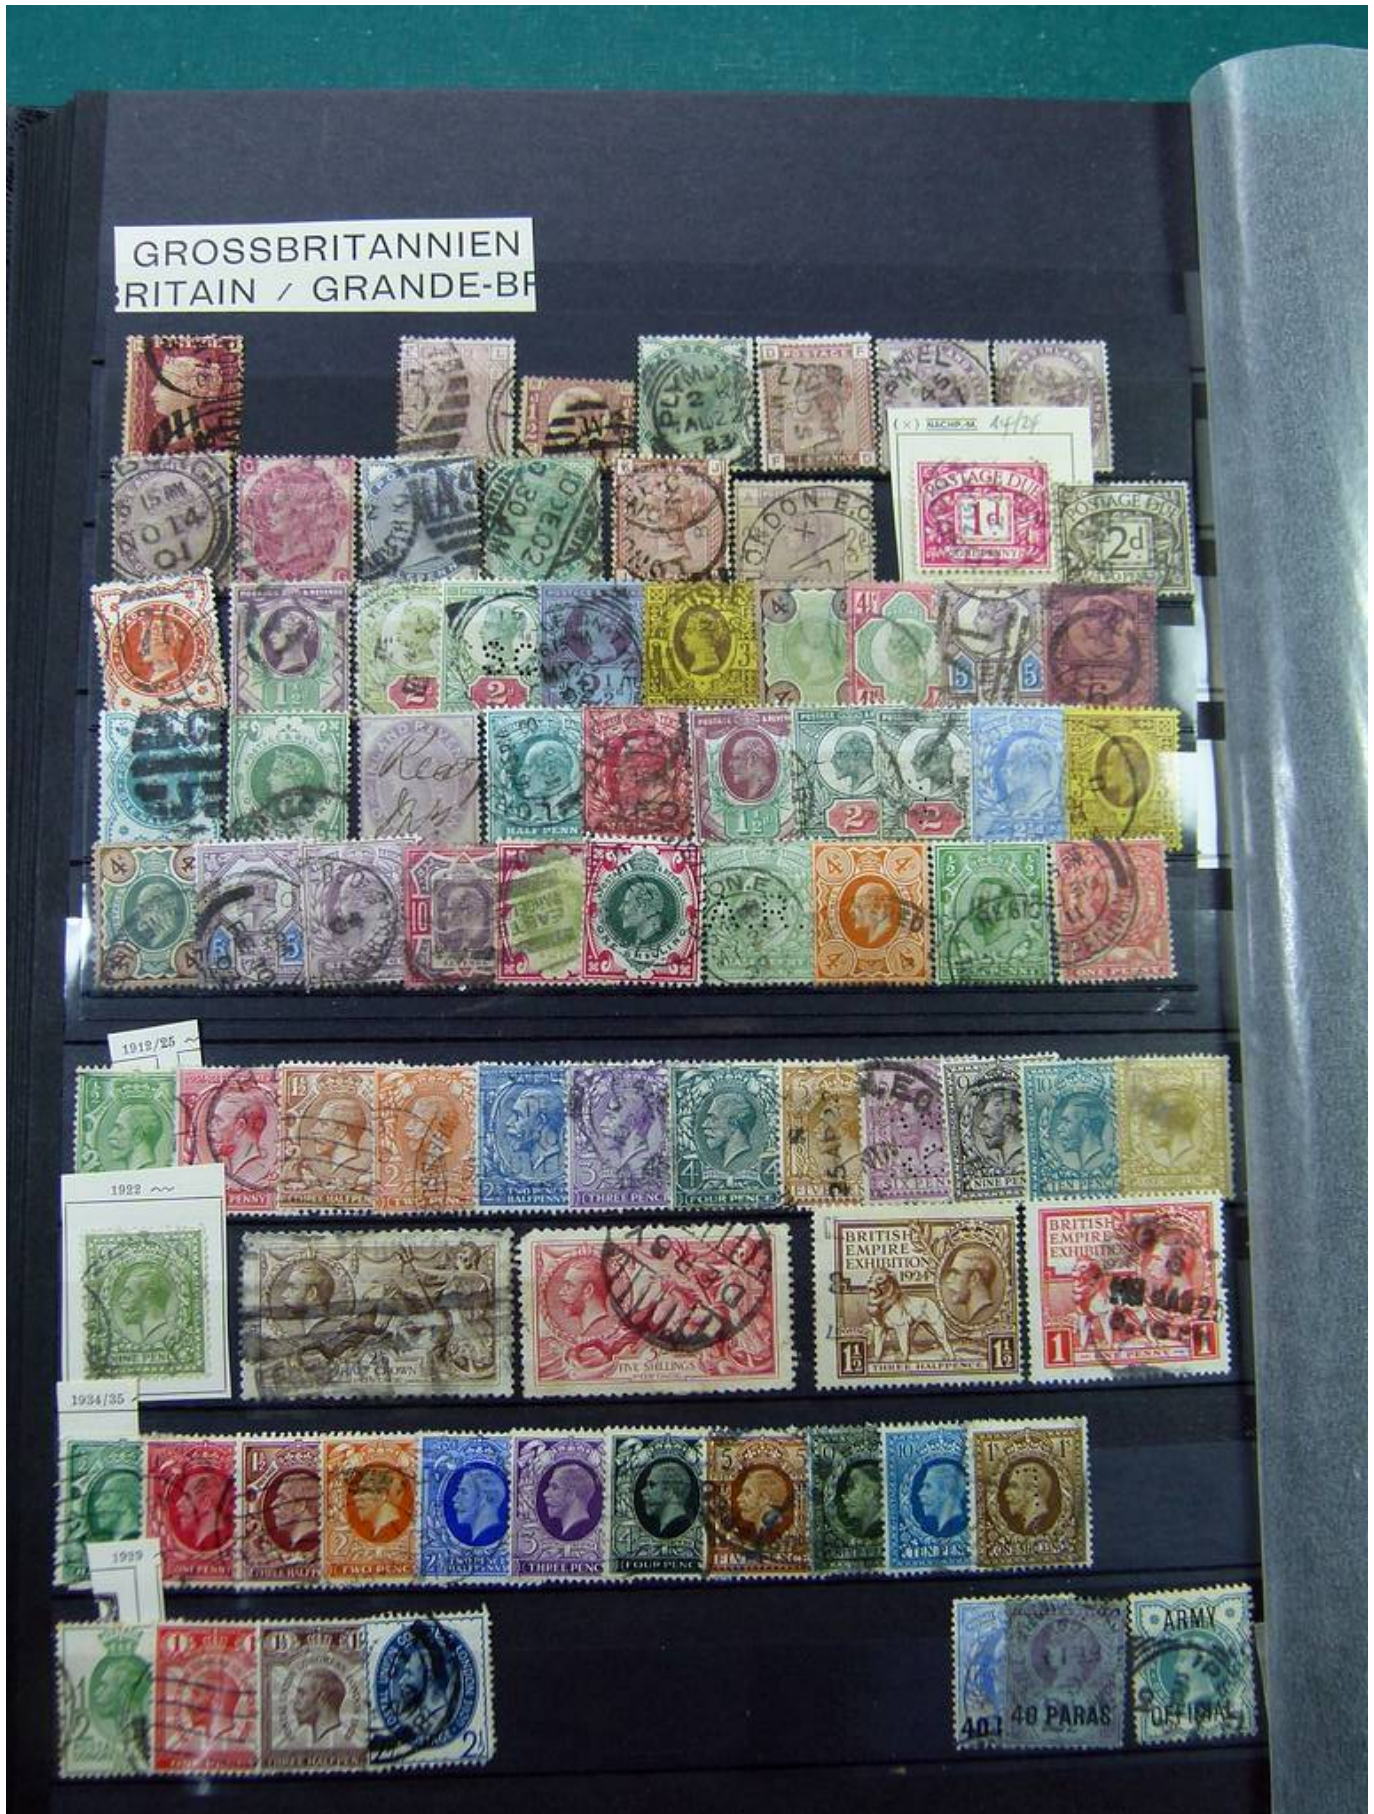

Lot nr.: L261456

Land/Typ: Europa

Europa-Sammlung, im Bestandskatalog, mit neuen und gest. Briefmarken, von Klassikern, die sorgfältig geprüft werden sollen.

Preis: 150 eur

[Gehen Sie auf die viel auf www.briefmarken-liste.com]

Foto nr.: 18

Foto nr.: 19

Foto nr.: 20

Foto nr.: 21

Foto nr.: 22

Foto nr.: 23

Foto nr.: 24

Foto nr.: 25