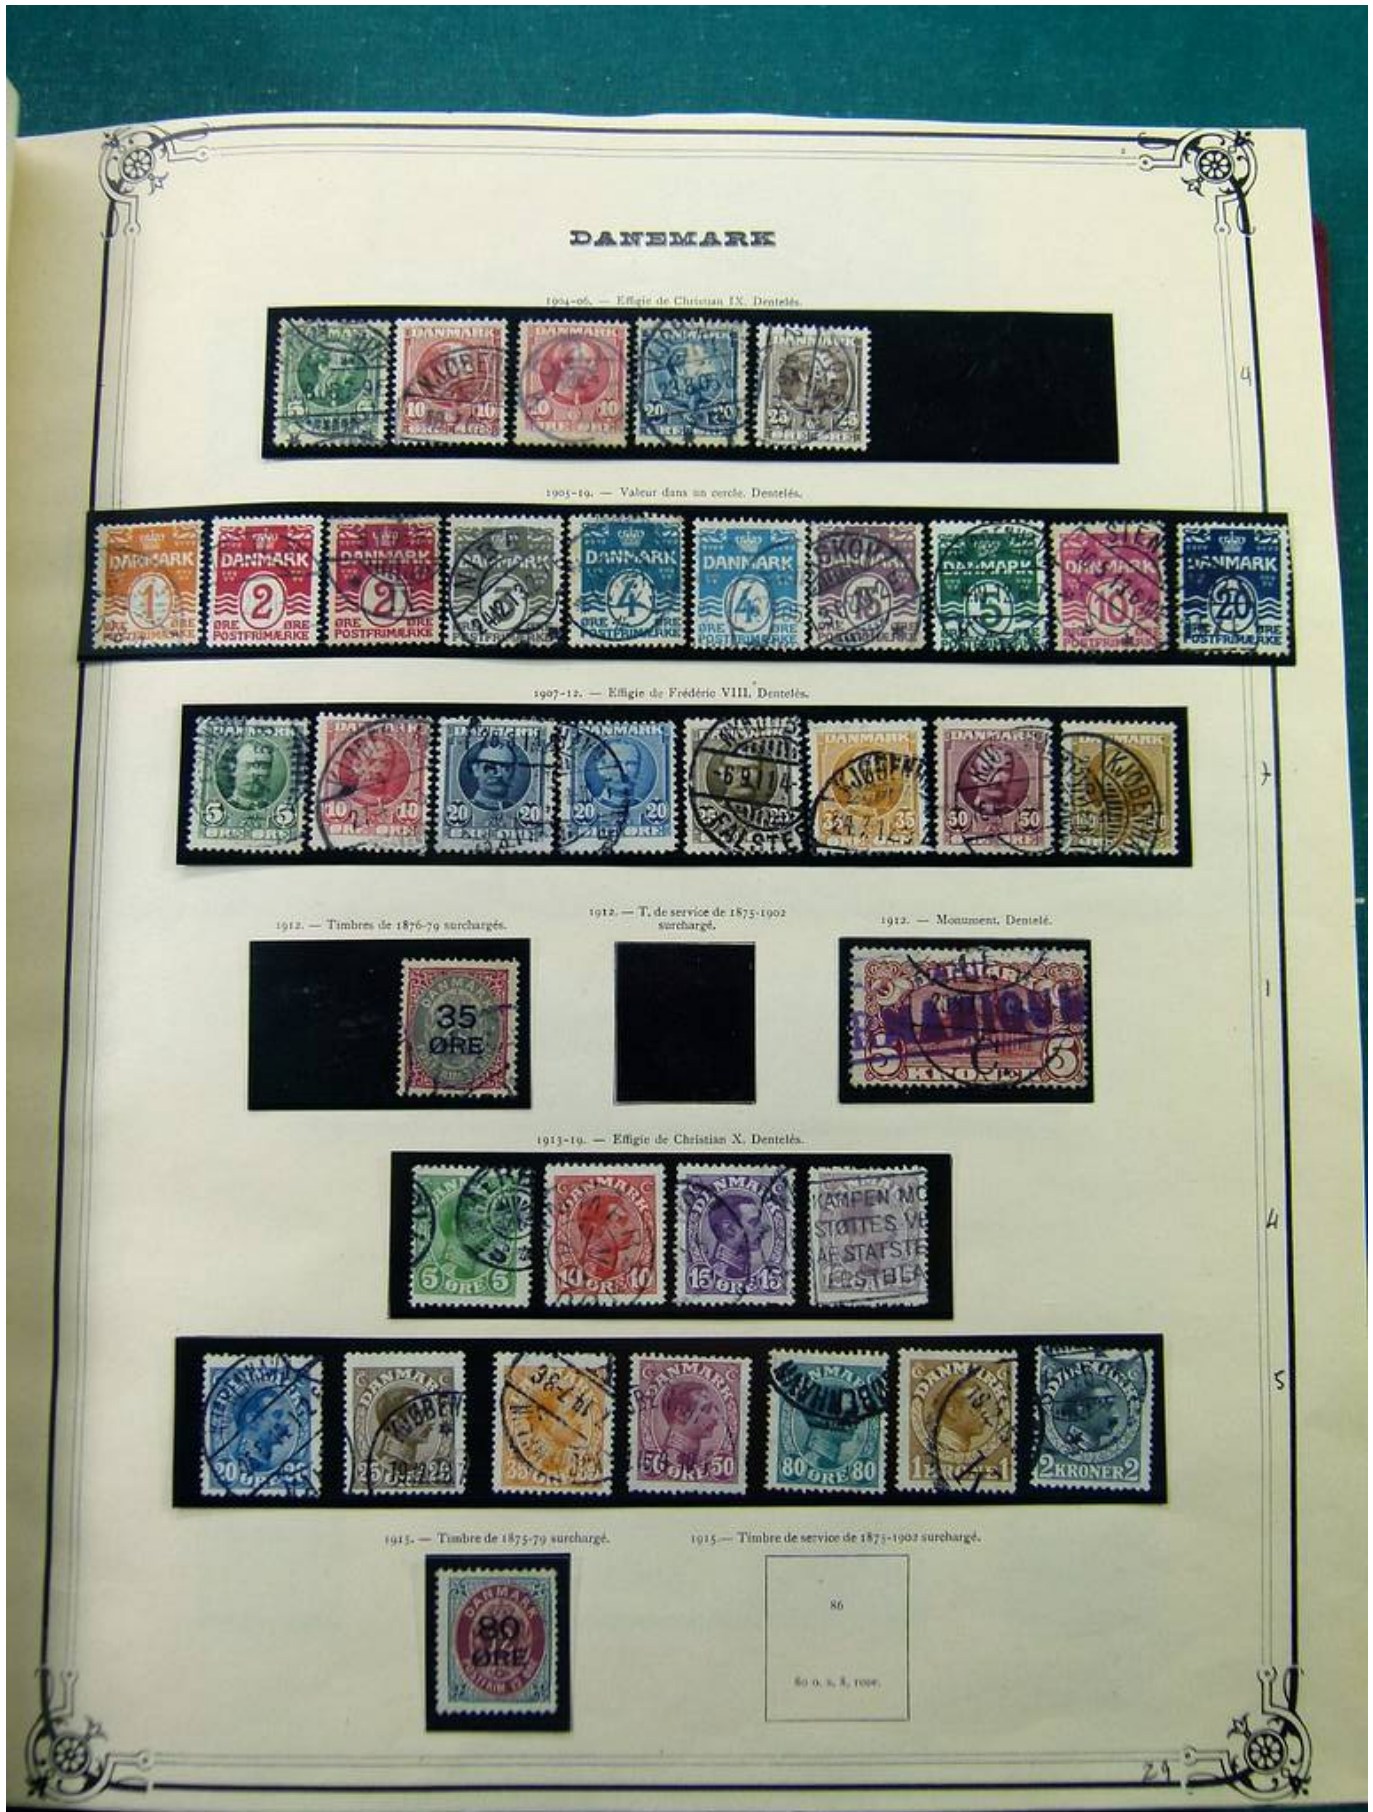

Lot nr.: L261472

Land/Typ: Europa

Dänemark Sammlung, im Album, von den Anfängen bis 2010, mit neuen und gest. Briefmarken, hervorragendes klassisches Konvolut, sehr hoher Katalogwert.

Preis: 470 eur

[Gehen Sie auf die viel auf www.briefmarken-liste.com]

Foto nr.: 2

Foto nr.: 3

Foto nr.: 4

Foto nr.: 5

Foto nr.: 6

Foto nr.: 7

Foto nr.: 8

Foto nr.: 9