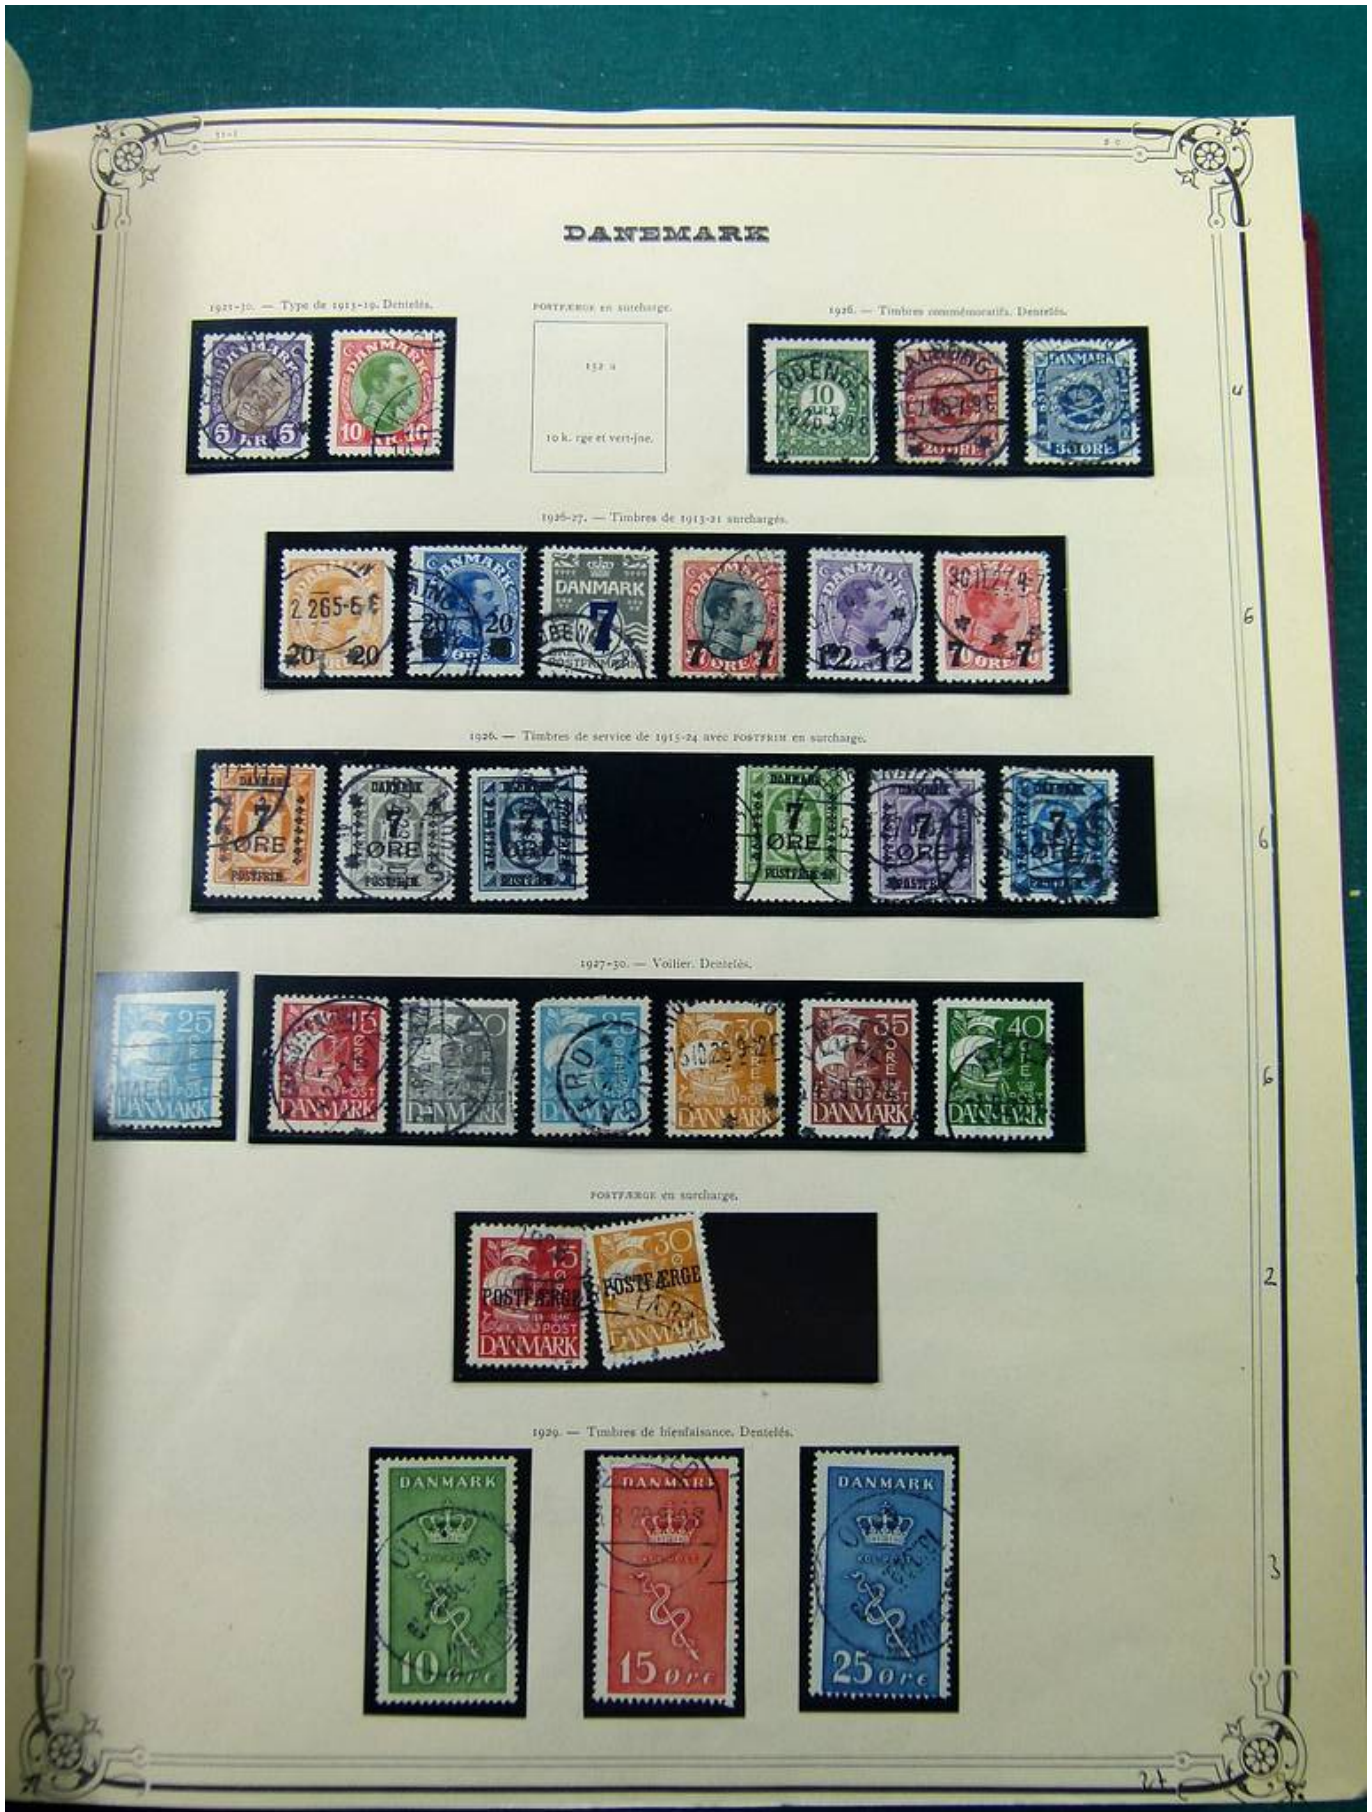

Lot nr.: L261472

Land/Typ: Europa

Dänemark Sammlung, im Album, von den Anfängen bis 2010, mit neuen und gest. Briefmarken, hervorragendes klassisches Konvolut, sehr hoher Katalogwert.

Preis: 470 eur

[Gehen Sie auf die viel auf www.briefmarken-liste.com]

Foto nr.: 2

Foto nr.: 3

Foto nr.: 4

Foto nr.: 5

Foto nr.: 6

Foto nr.: 7

Foto nr.: 8

Foto nr.: 9