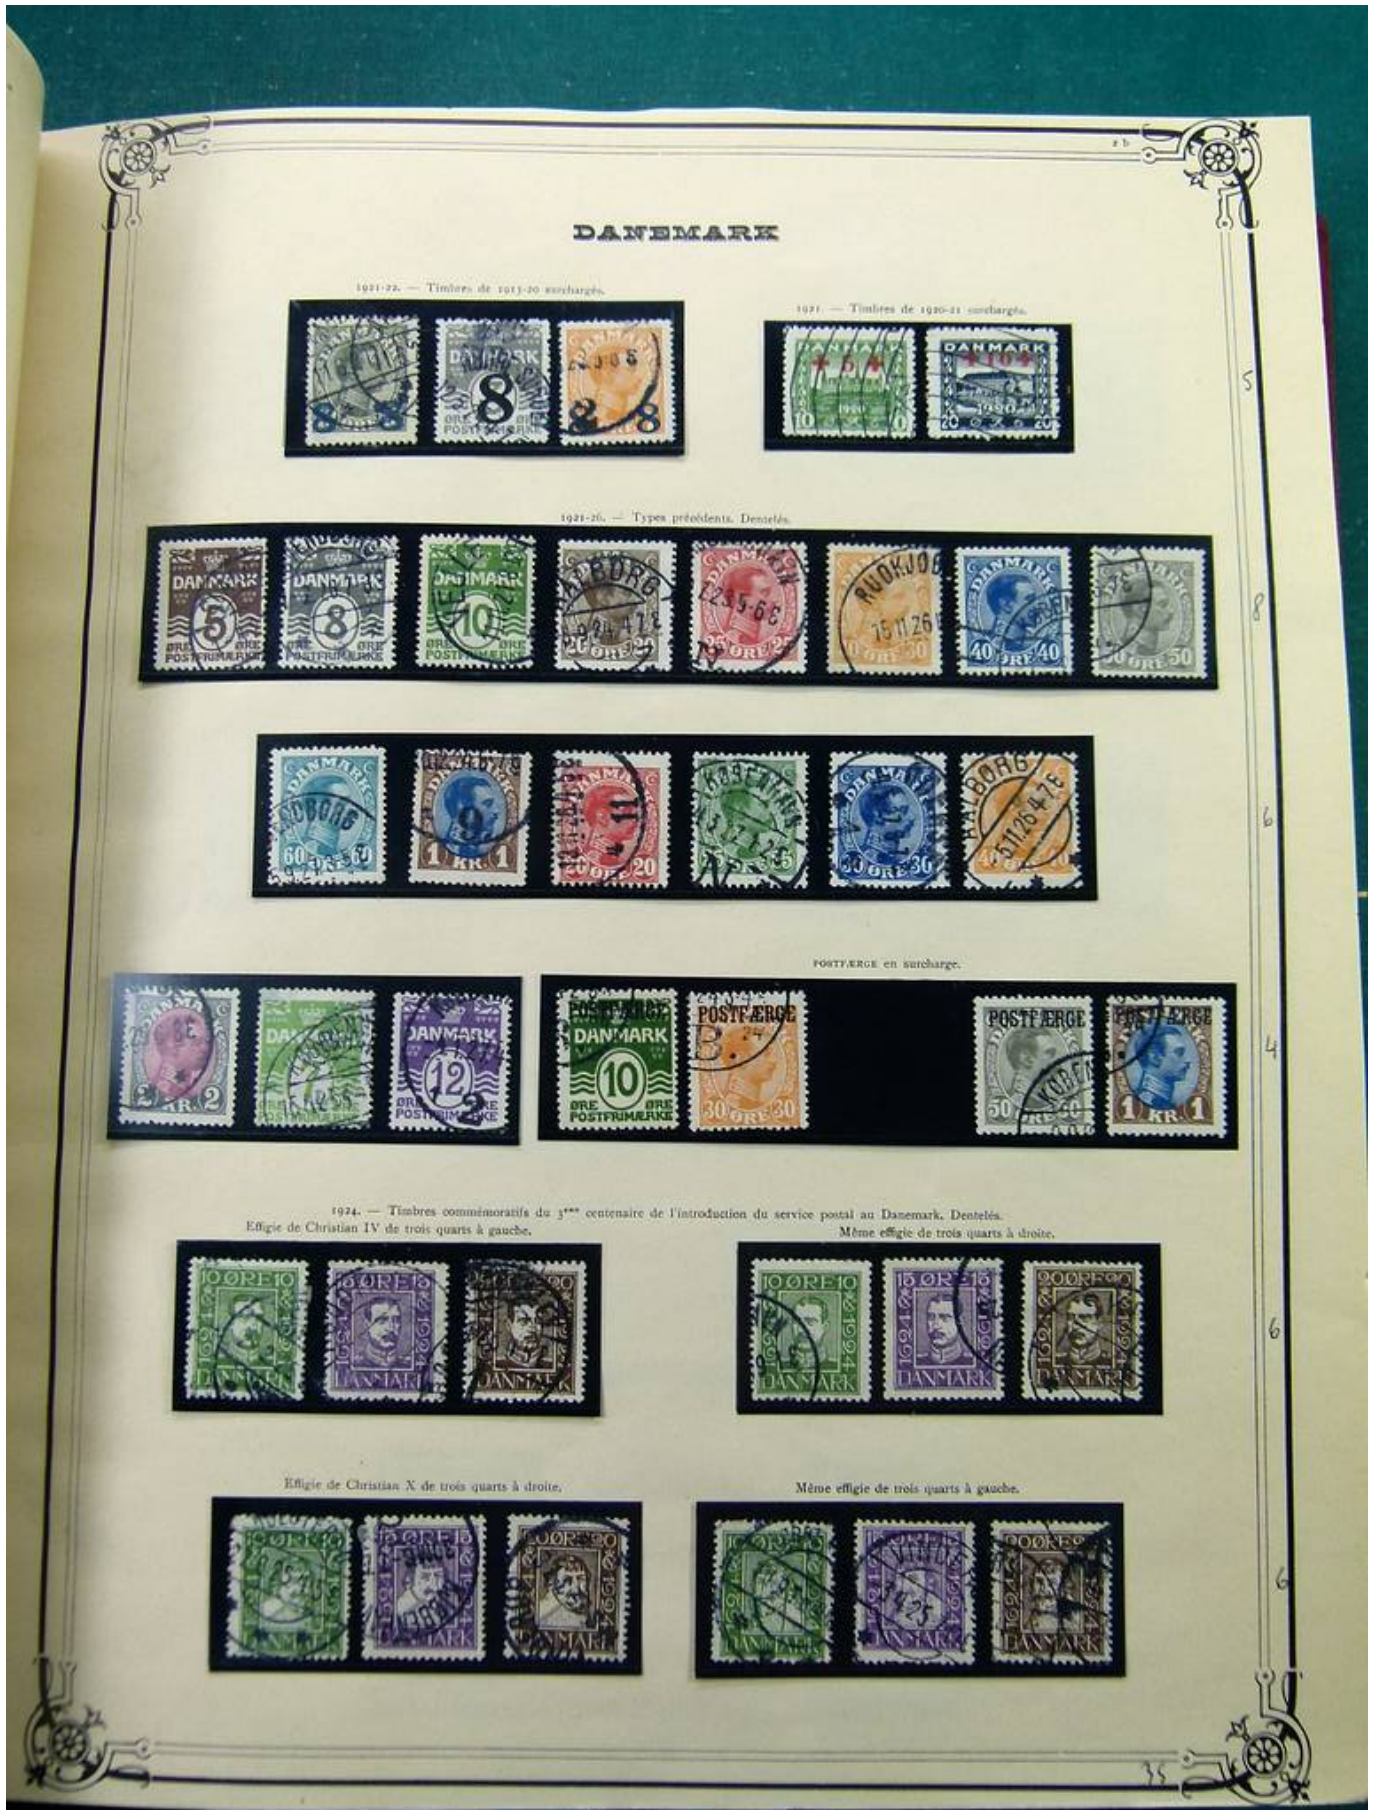

Lot nr.: L261472

Land/Typ: Europa

Dänemark Sammlung, im Album, von den Anfängen bis 2010, mit neuen und gest. Briefmarken, hervorragendes klassisches Konvolut, sehr hoher Katalogwert.

Preis: 470 eur

[Gehen Sie auf die viel auf www.briefmarken-liste.com]

Foto nr.: 2

Foto nr.: 3

Foto nr.: 4

Foto nr.: 5

Foto nr.: 6

Foto nr.: 7

Foto nr.: 8

Foto nr.: 9