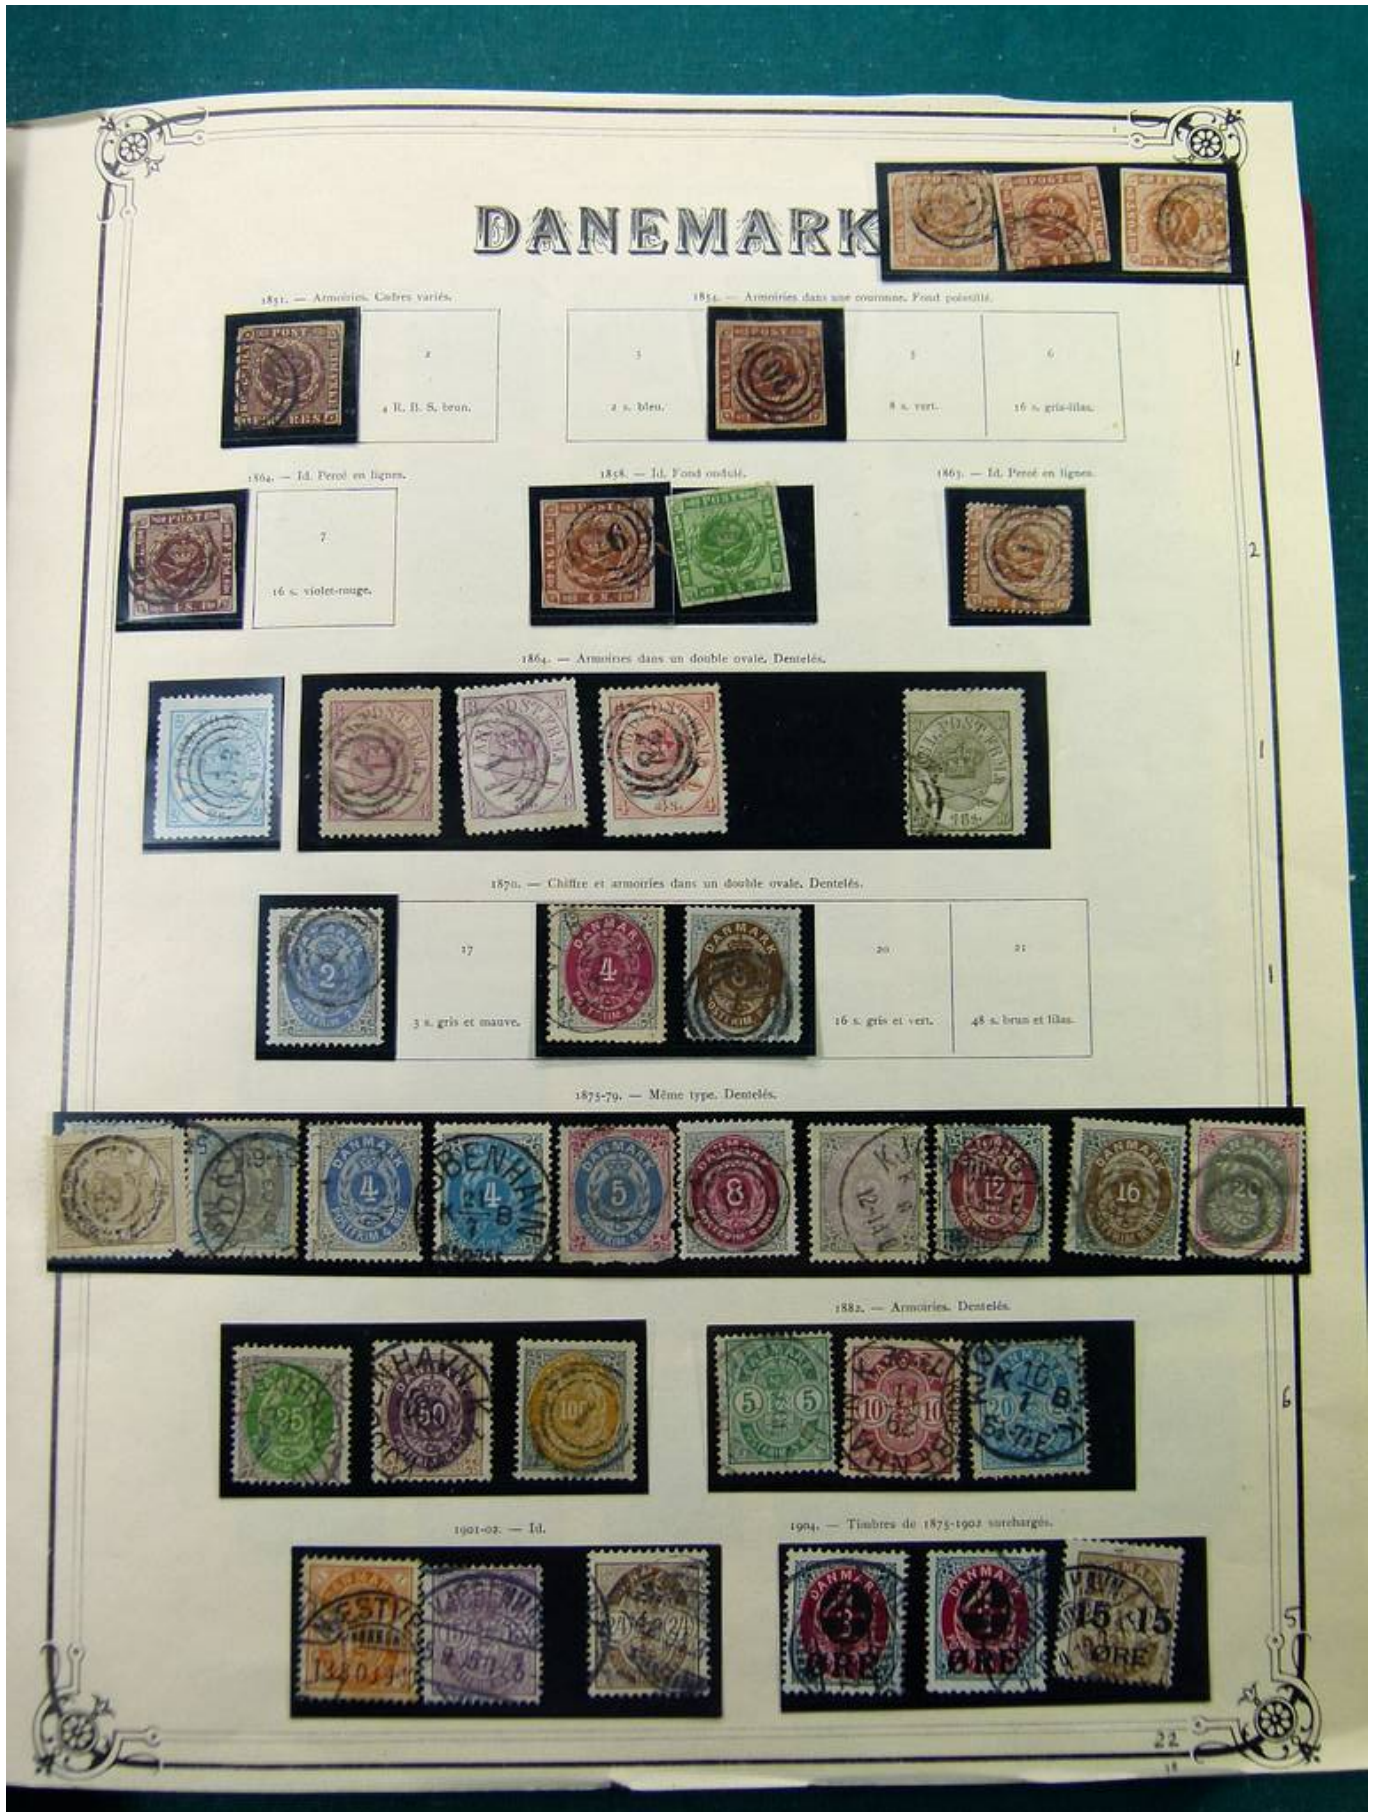

Lot nr.: L261472

Land/Typ: Europa

Dänemark Sammlung, im Album, von den Anfängen bis 2010, mit neuen und gest. Briefmarken, hervorragendes klassisches Konvolut, sehr hoher Katalogwert.

Preis: 470 eur

[Gehen Sie auf die viel auf www.briefmarken-liste.com]

Foto nr.: 2

Foto nr.: 3

Foto nr.: 4

Foto nr.: 5

Foto nr.: 6

Foto nr.: 7

Foto nr.: 8

Foto nr.: 9