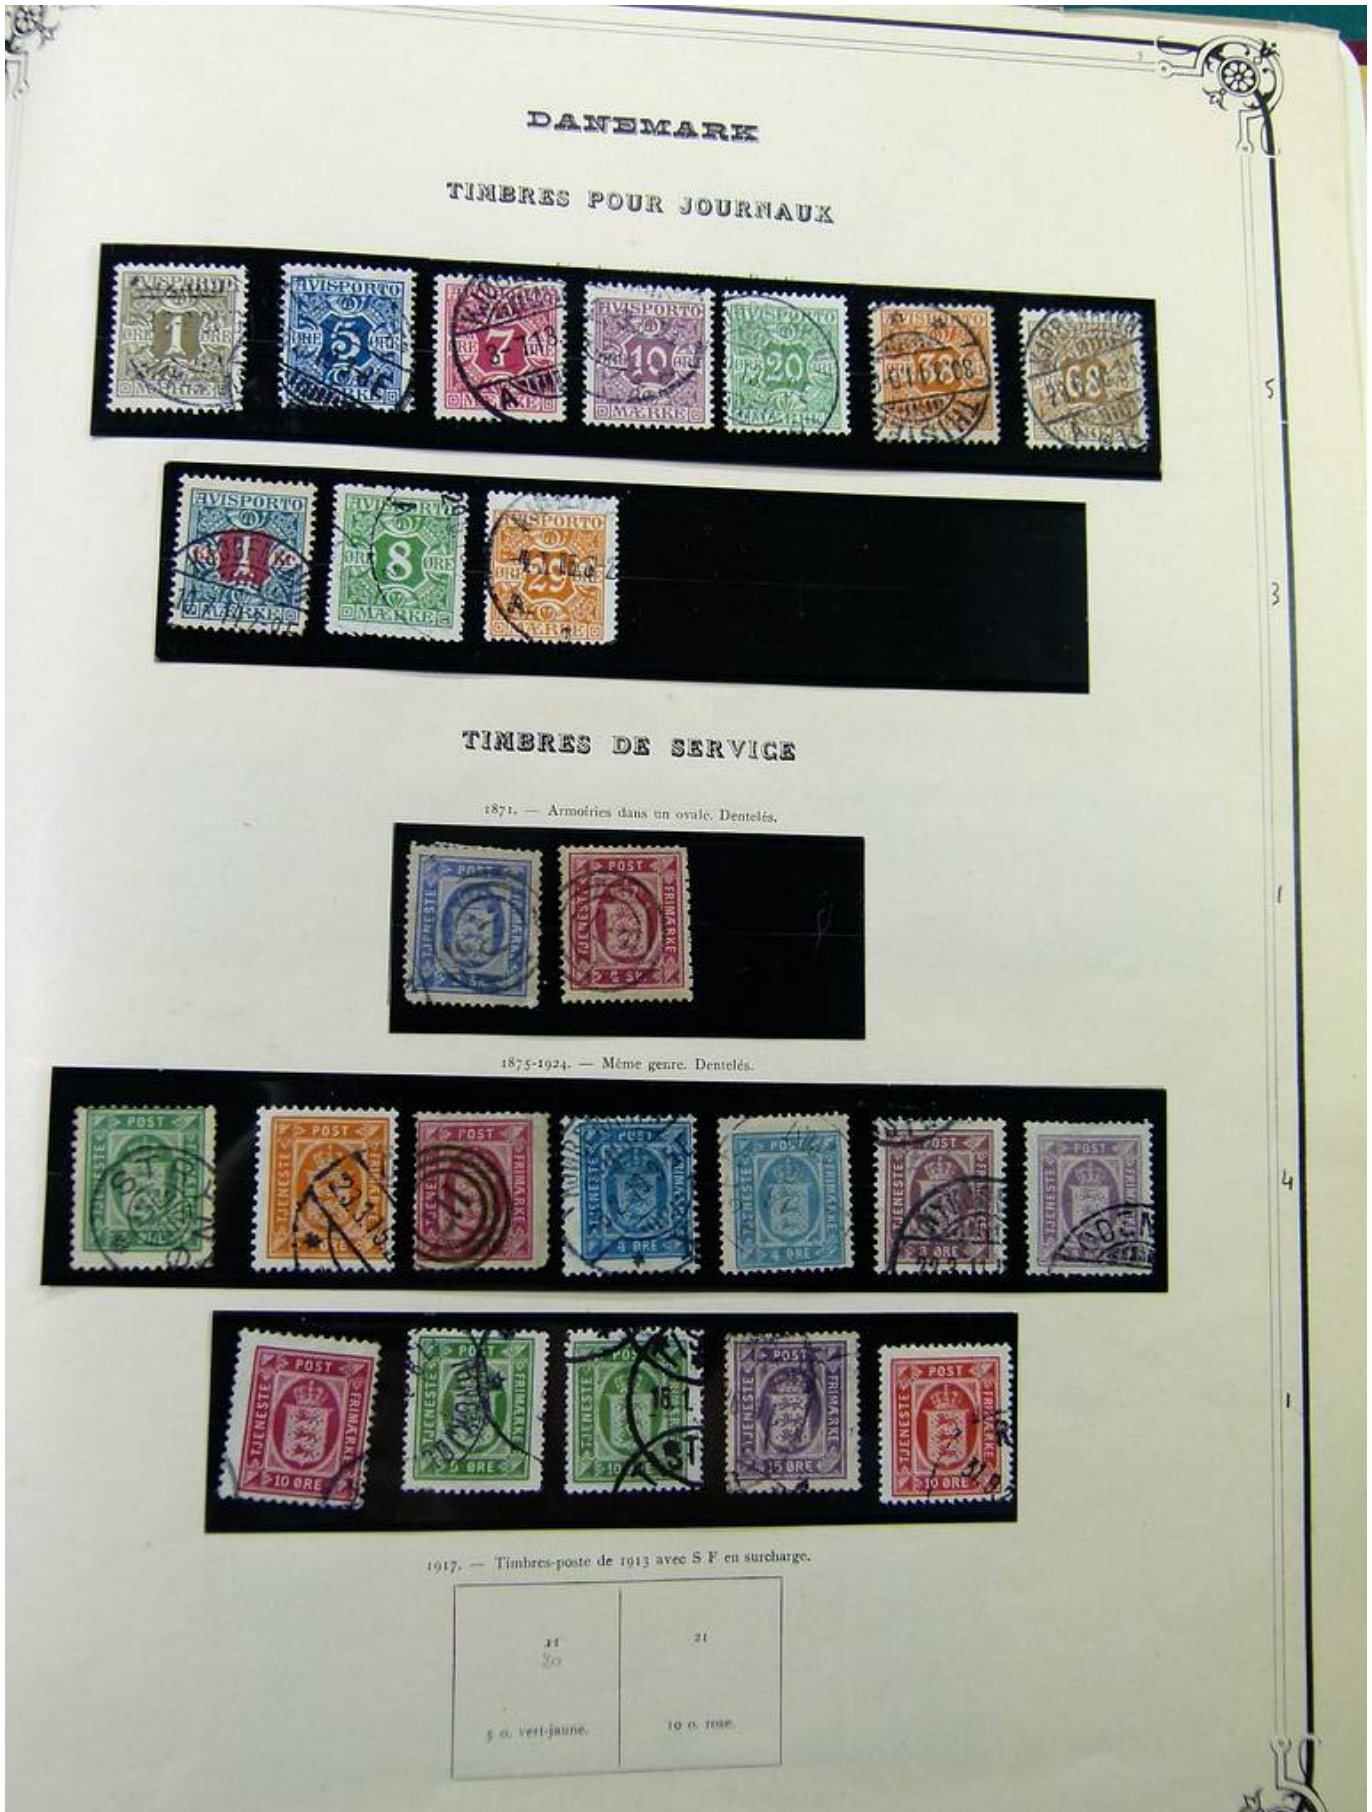

Foto nr.: 64