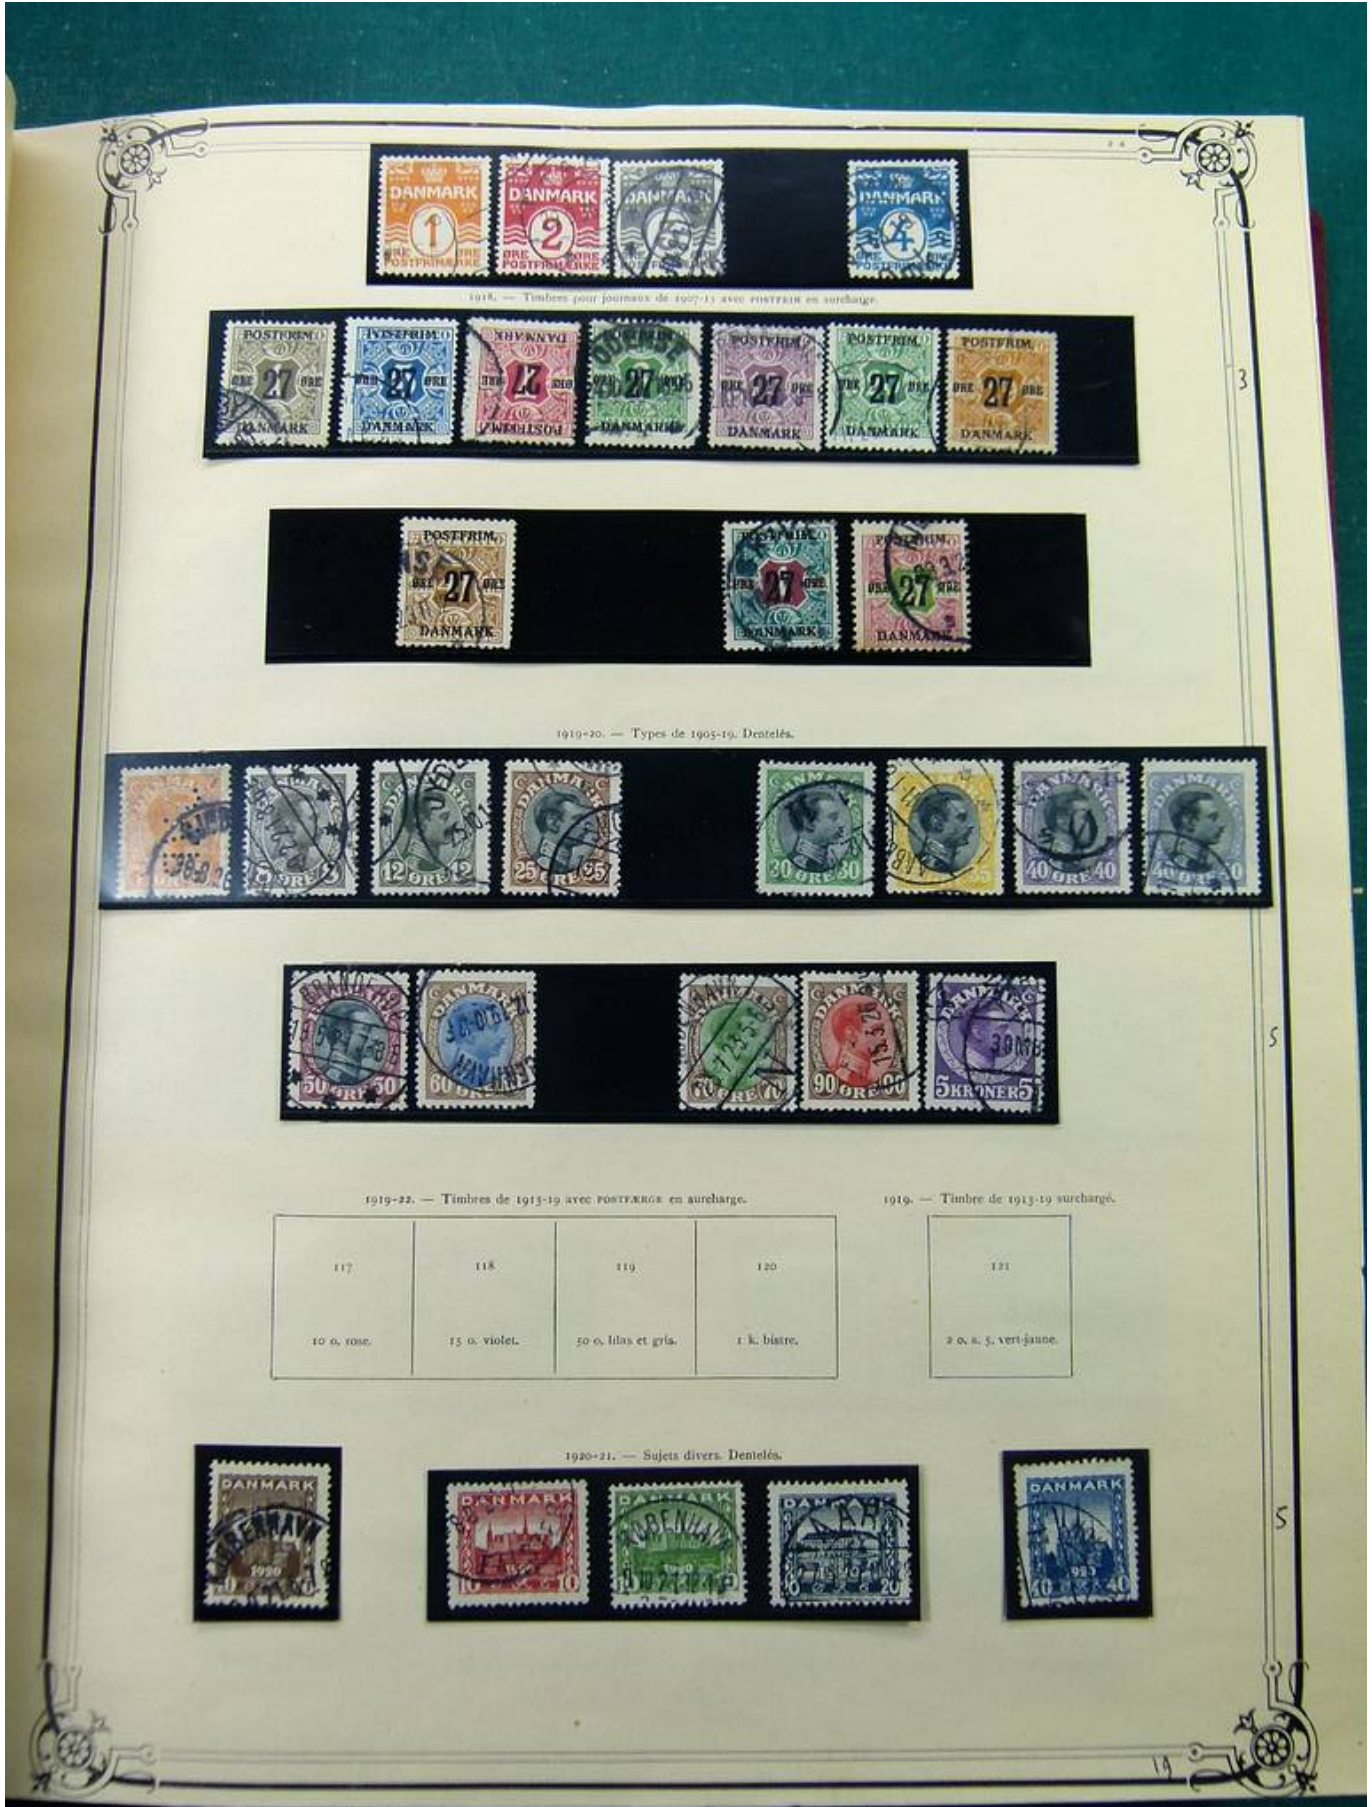

Lot nr.: L261472

Land/Typ: Europa

Dänemark Sammlung, im Album, von den Anfängen bis 2010, mit neuen und gest. Briefmarken, hervorragendes klassisches Konvolut, sehr hoher Katalogwert.

Preis: 470 eur

[Gehen Sie auf die viel auf www.briefmarken-liste.com]

Foto nr.: 2

Foto nr.: 3

Foto nr.: 4

Foto nr.: 5

Foto nr.: 6

Foto nr.: 7

Foto nr.: 8

Foto nr.: 9