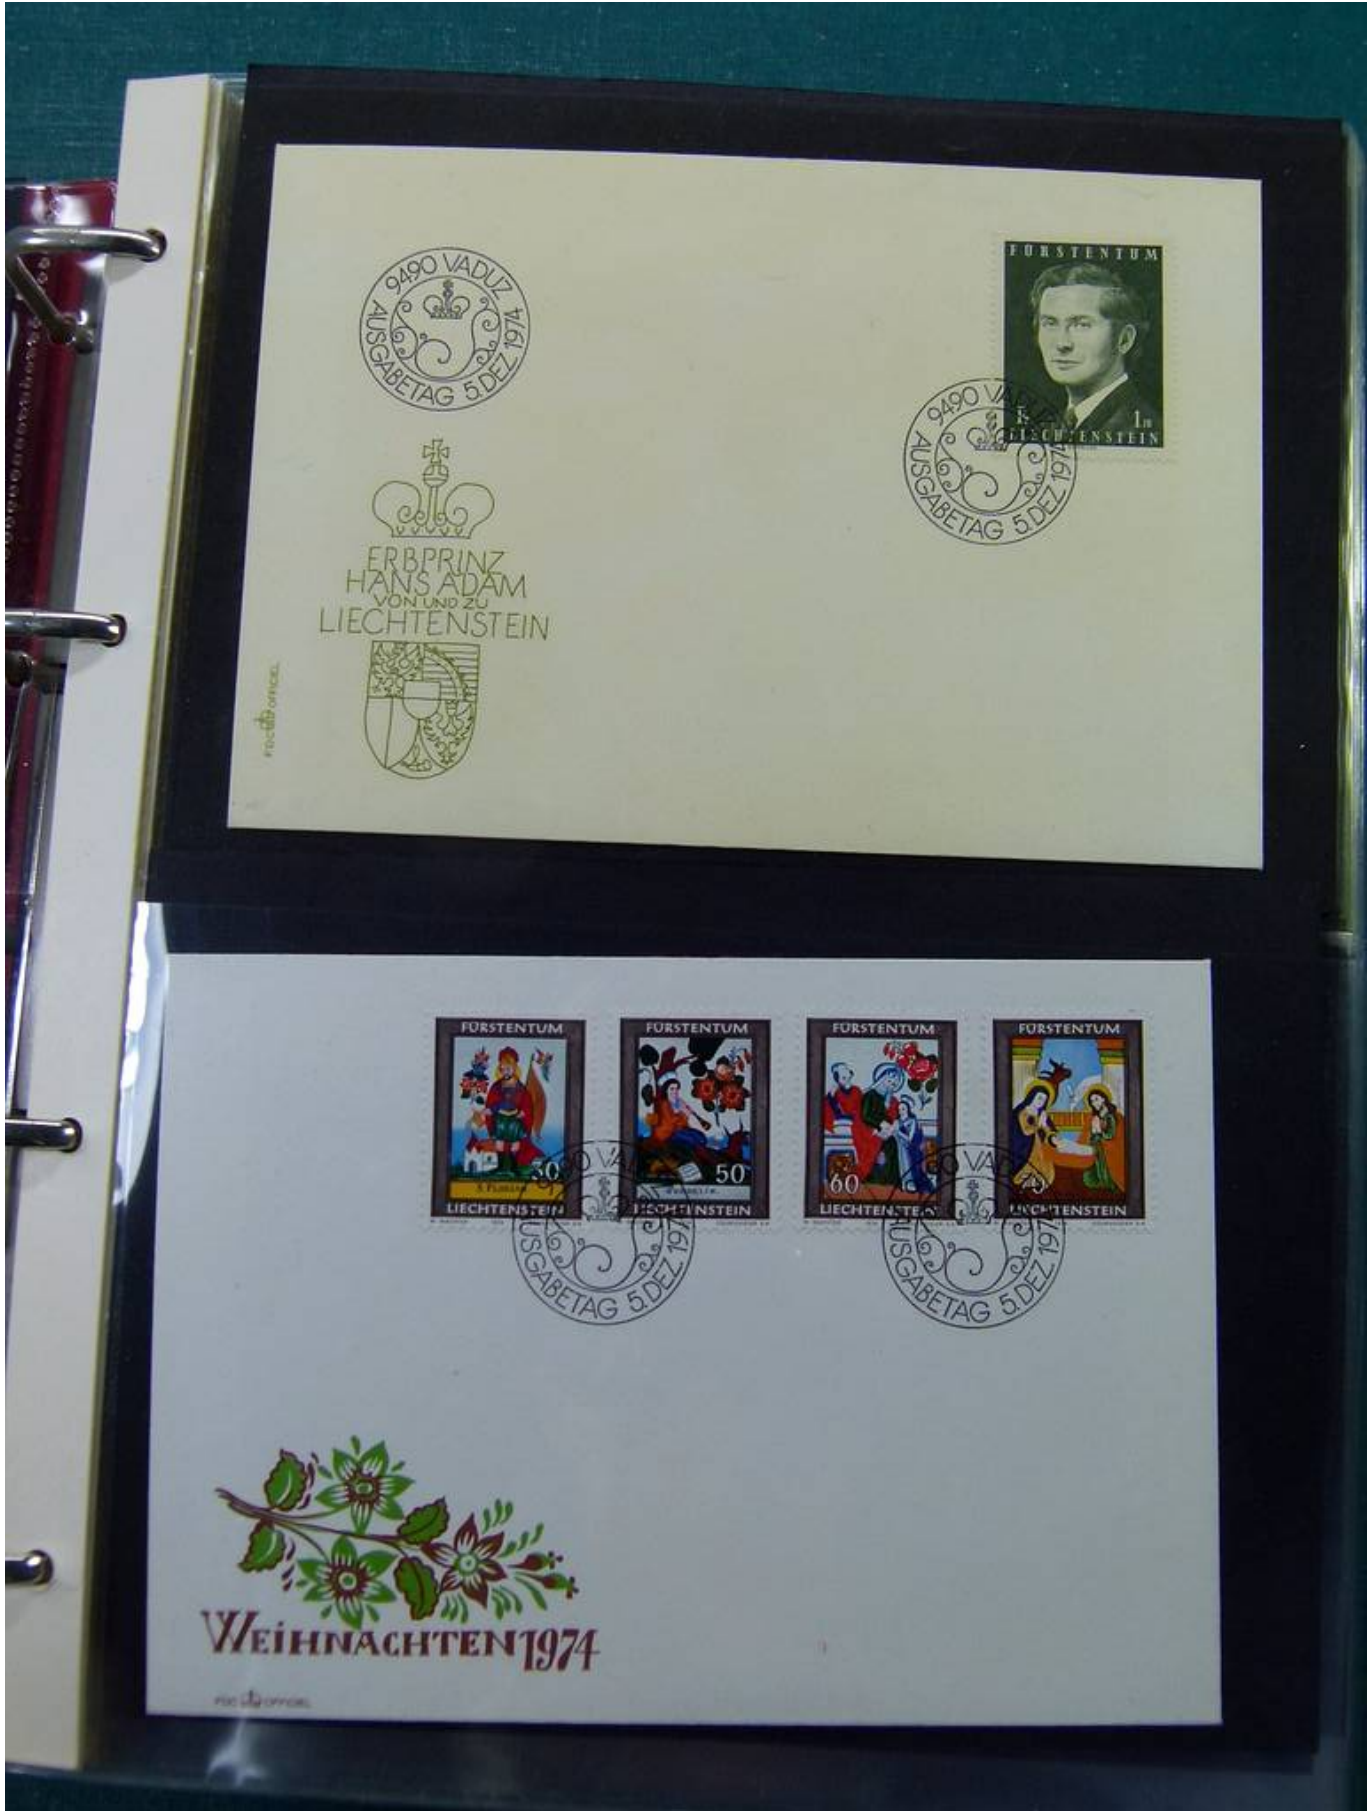

Lotto no.: L261507

Nazione/Tipo: Europa

Collezione Liechtenstein con FDC fino anni 80.

Prezzo: 25 eur

[[Vai al sito www.matirafil.com](http://www.matirafil.com)]

Foto nr.: 2

Foto nr.: 3

Foto nr.: 4

Foto nr.: 5

Foto nr.: 6

Foto nr.: 7

Foto nr.: 8

Foto nr.: 9

Foto nr.: 10

Foto nr.: 11

Foto nr.: 12