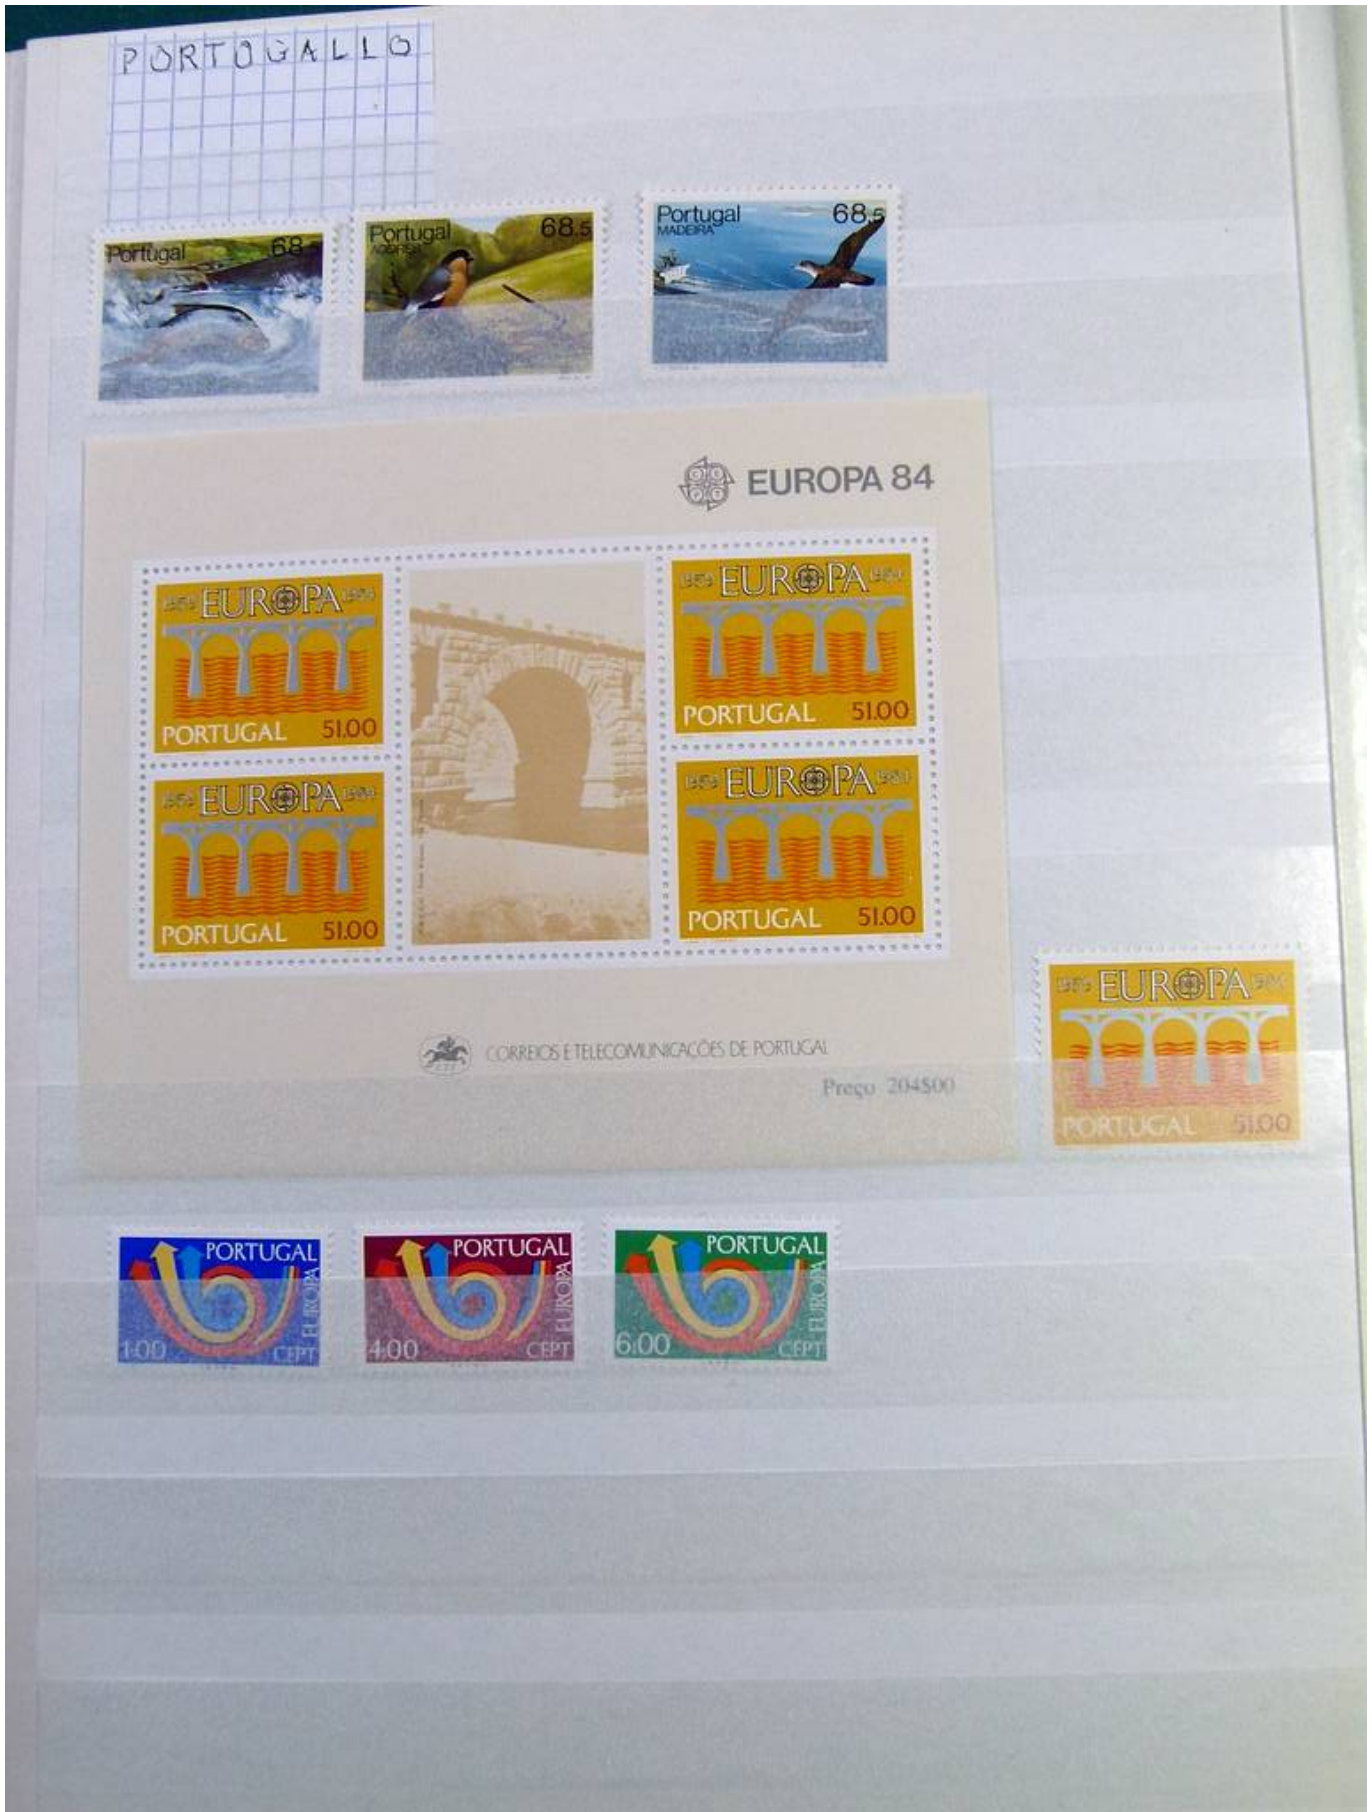

Lotto no.: L261514

Nazione/Tipo: Europa

Collezione Europa CEPT, su classificatore, con francobolli nuovi ** non linguellati, in serie complete.

Prezzo: 40 eur

[Vai al sito www.matirafil.com]

Foto nr.: 2

Foto nr.: 4

Foto nr.: 23

Foto nr.: 24

Foto nr.: 25

Foto nr.: 26

Foto nr.: 27

Foto nr.: 28

Foto nr.: 29

Foto nr.: 30