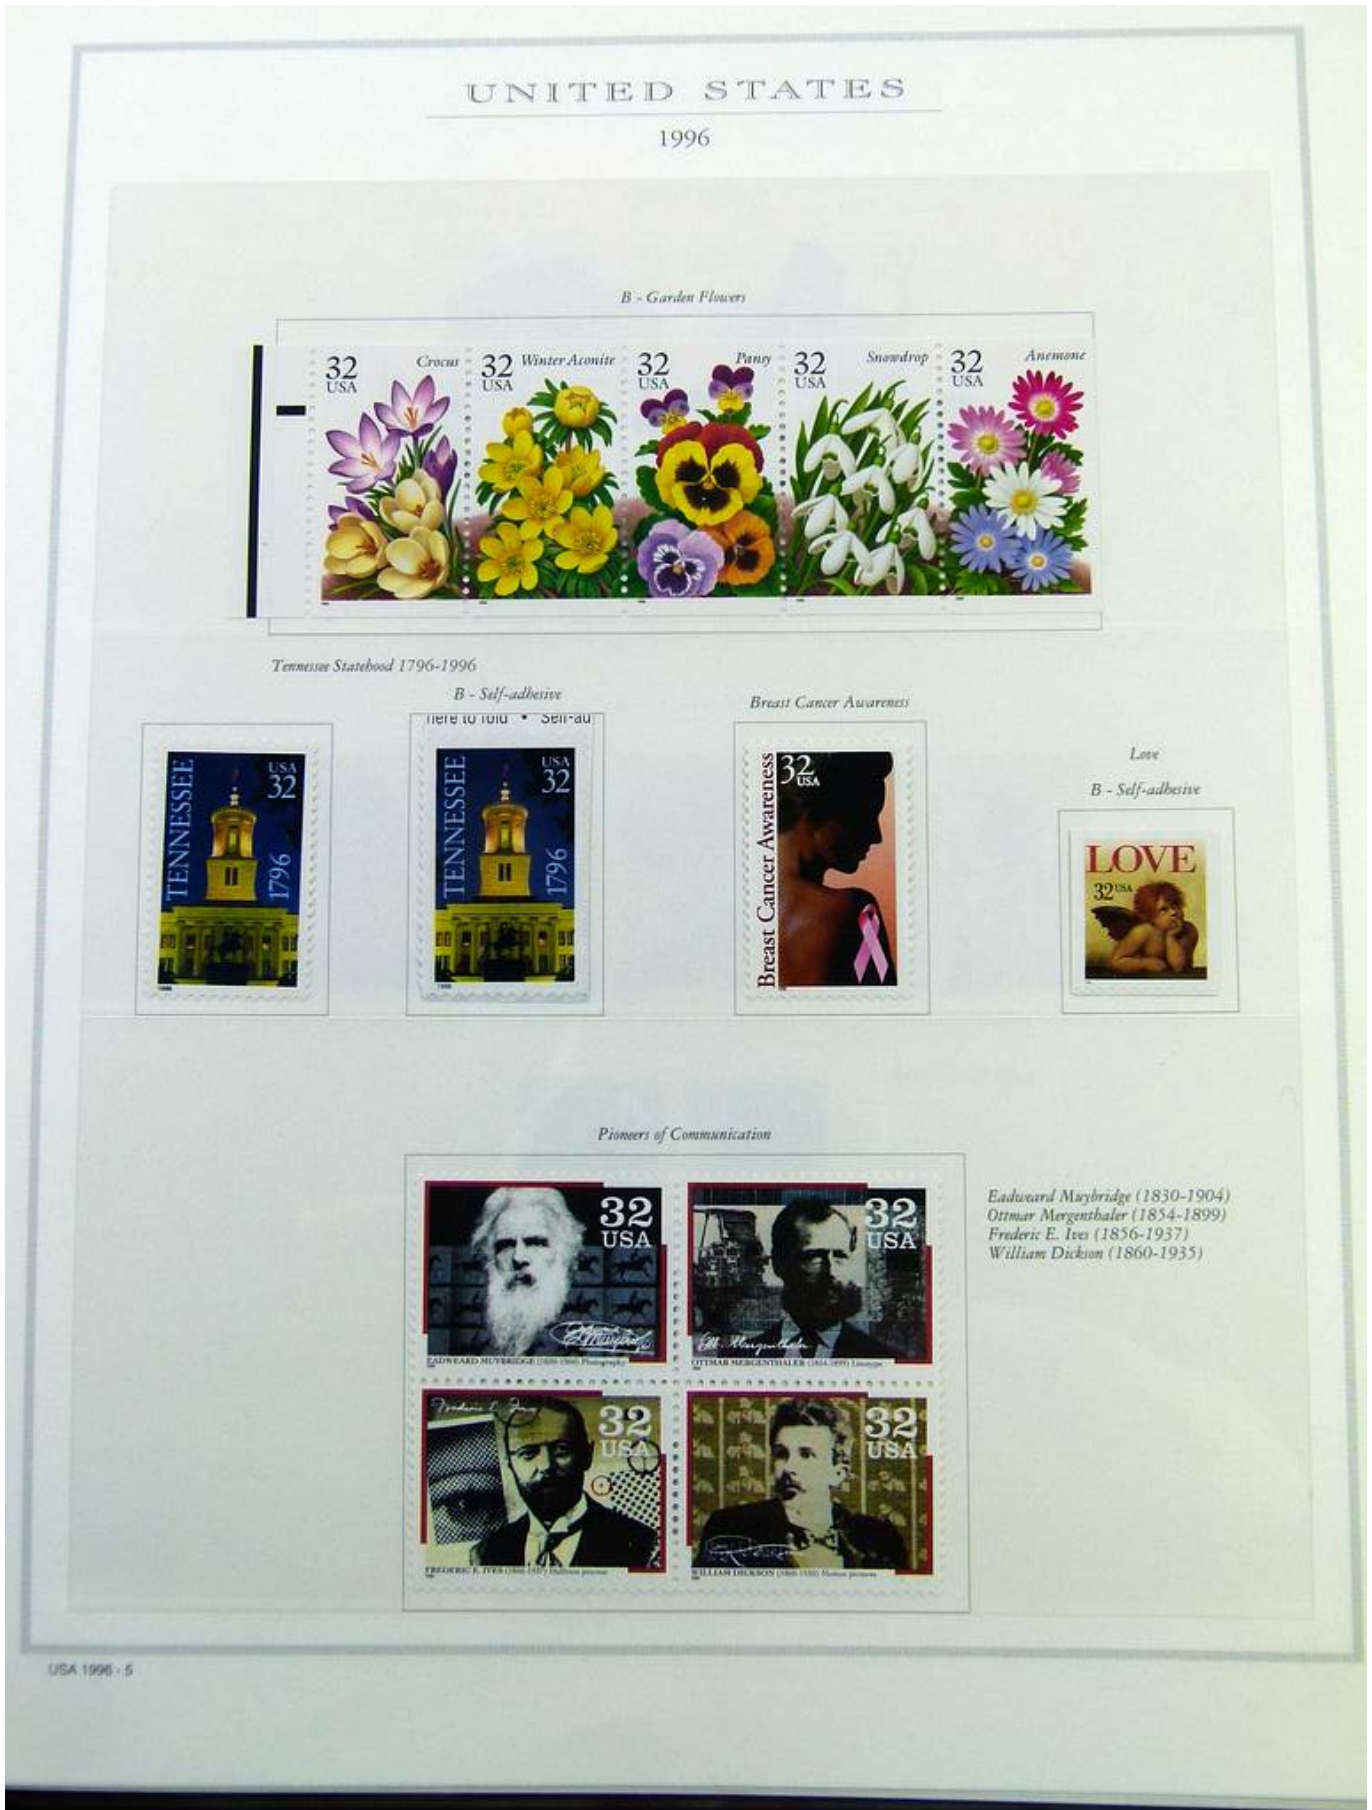

Lotto no.: L261523

Nazione/Tipo: America

Collezione Stati Uniti, dal 1992 al 1998, su album Marini, con francobolli e foglietti nuovi \*\* non linguellati.

Prezzo: 200 eur

[Vai al sito [www.matirafil.com](http://www.matirafil.com)]

Foto nr.: 44

Foto nr.: 45

Foto nr.: 46

Foto nr.: 47

Foto nr.: 48

Foto nr.: 49

Foto nr.: 50

Foto nr.: 51