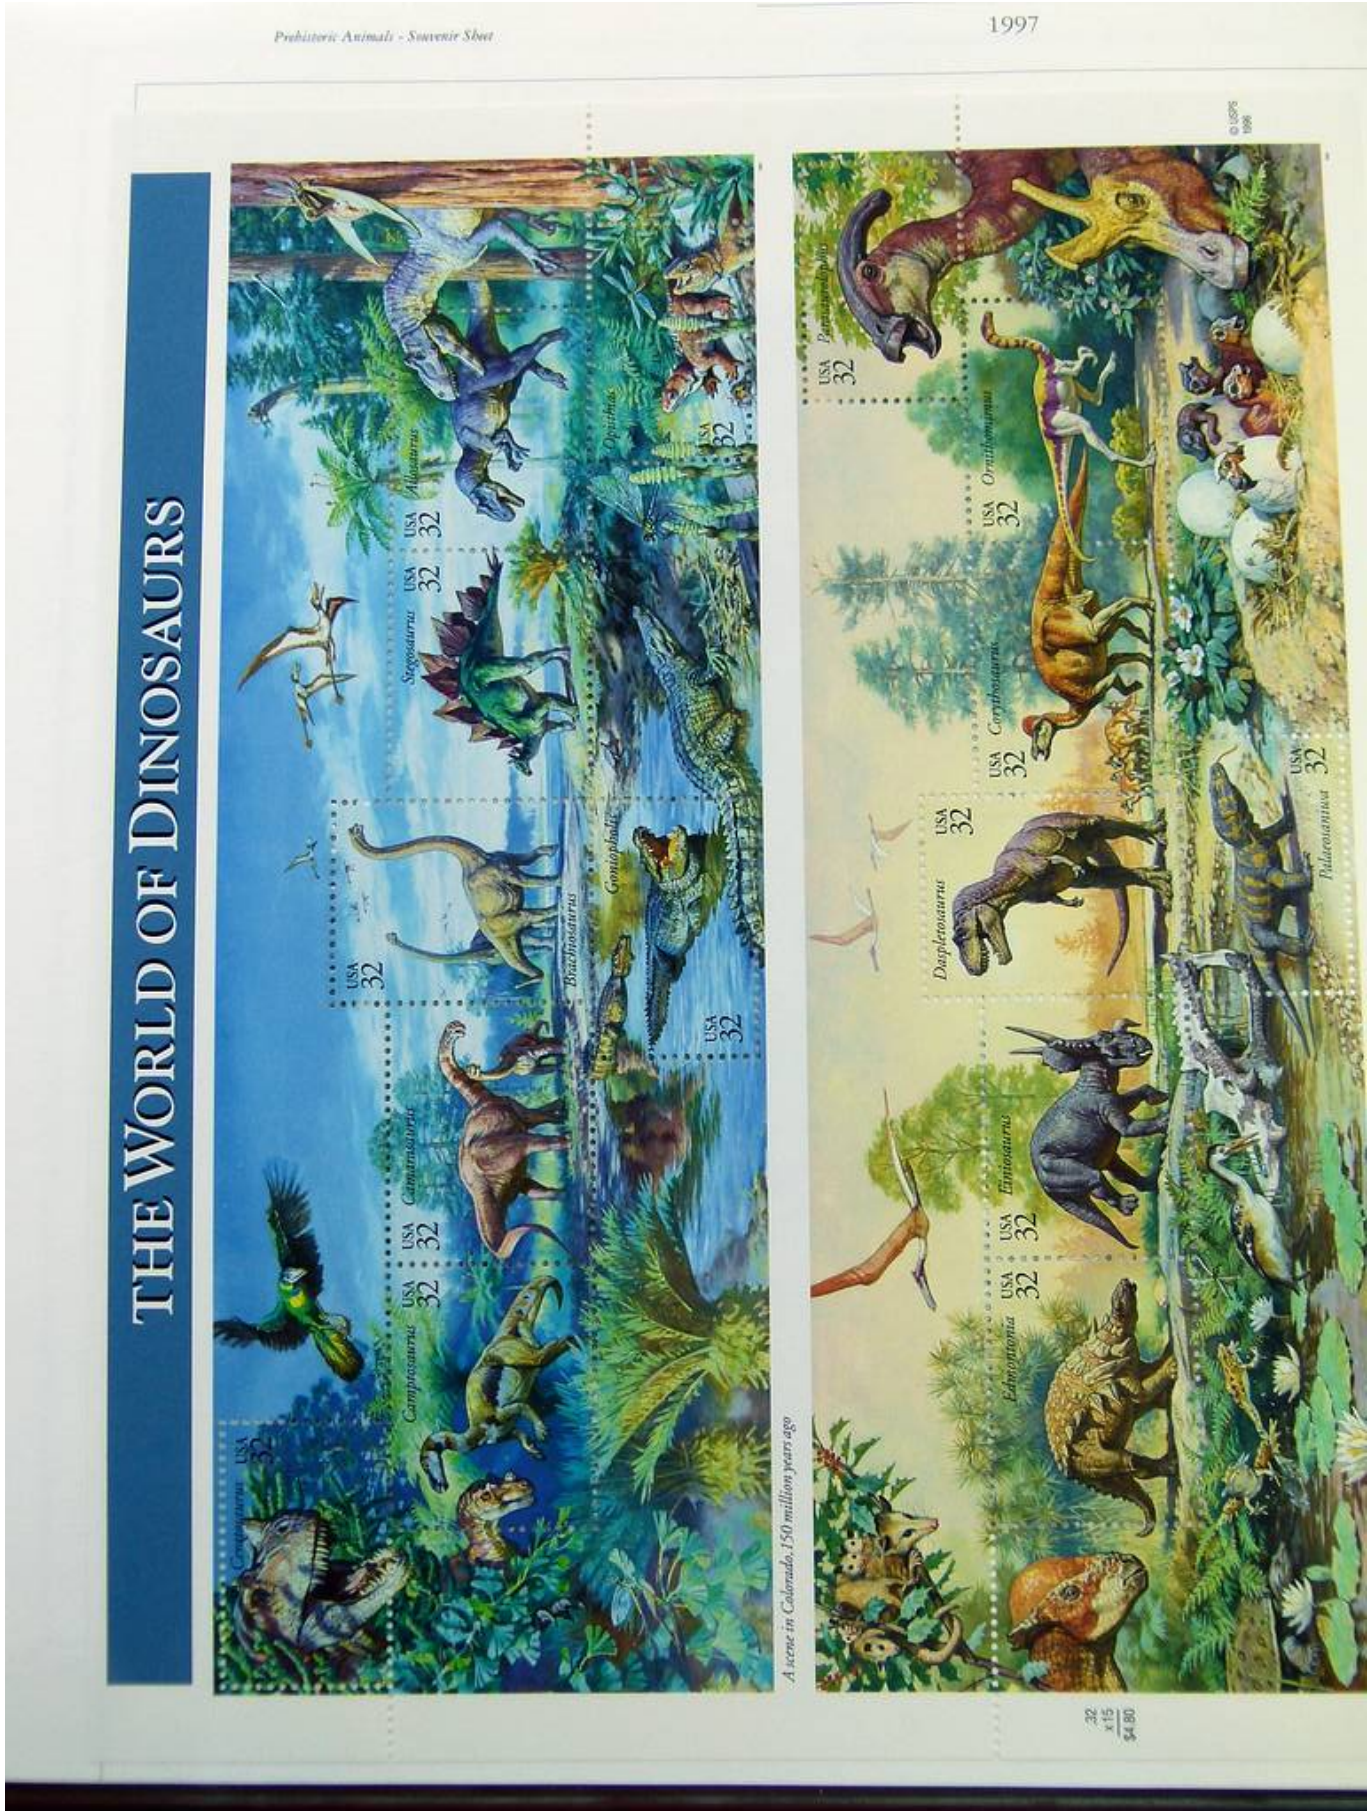

Lotto no.: L261523

Nazione/Tipo: America

Collezione Stati Uniti, dal 1992 al 1998, su album Marini, con francobolli e foglietti nuovi \*\* non linguellati.

Prezzo: 200 eur

[Vai al sito [www.matirafil.com](http://www.matirafil.com)]

Foto nr.: 44

Foto nr.: 45

Foto nr.: 46

Foto nr.: 47

Foto nr.: 48

Foto nr.: 49

Foto nr.: 50

Foto nr.: 51

Foto nr.: 52

Foto nr.: 54

Foto nr.: 55

Foto nr.: 56

Foto nr.: 57

Foto nr.: 58

Foto nr.: 59

UNITED STATES